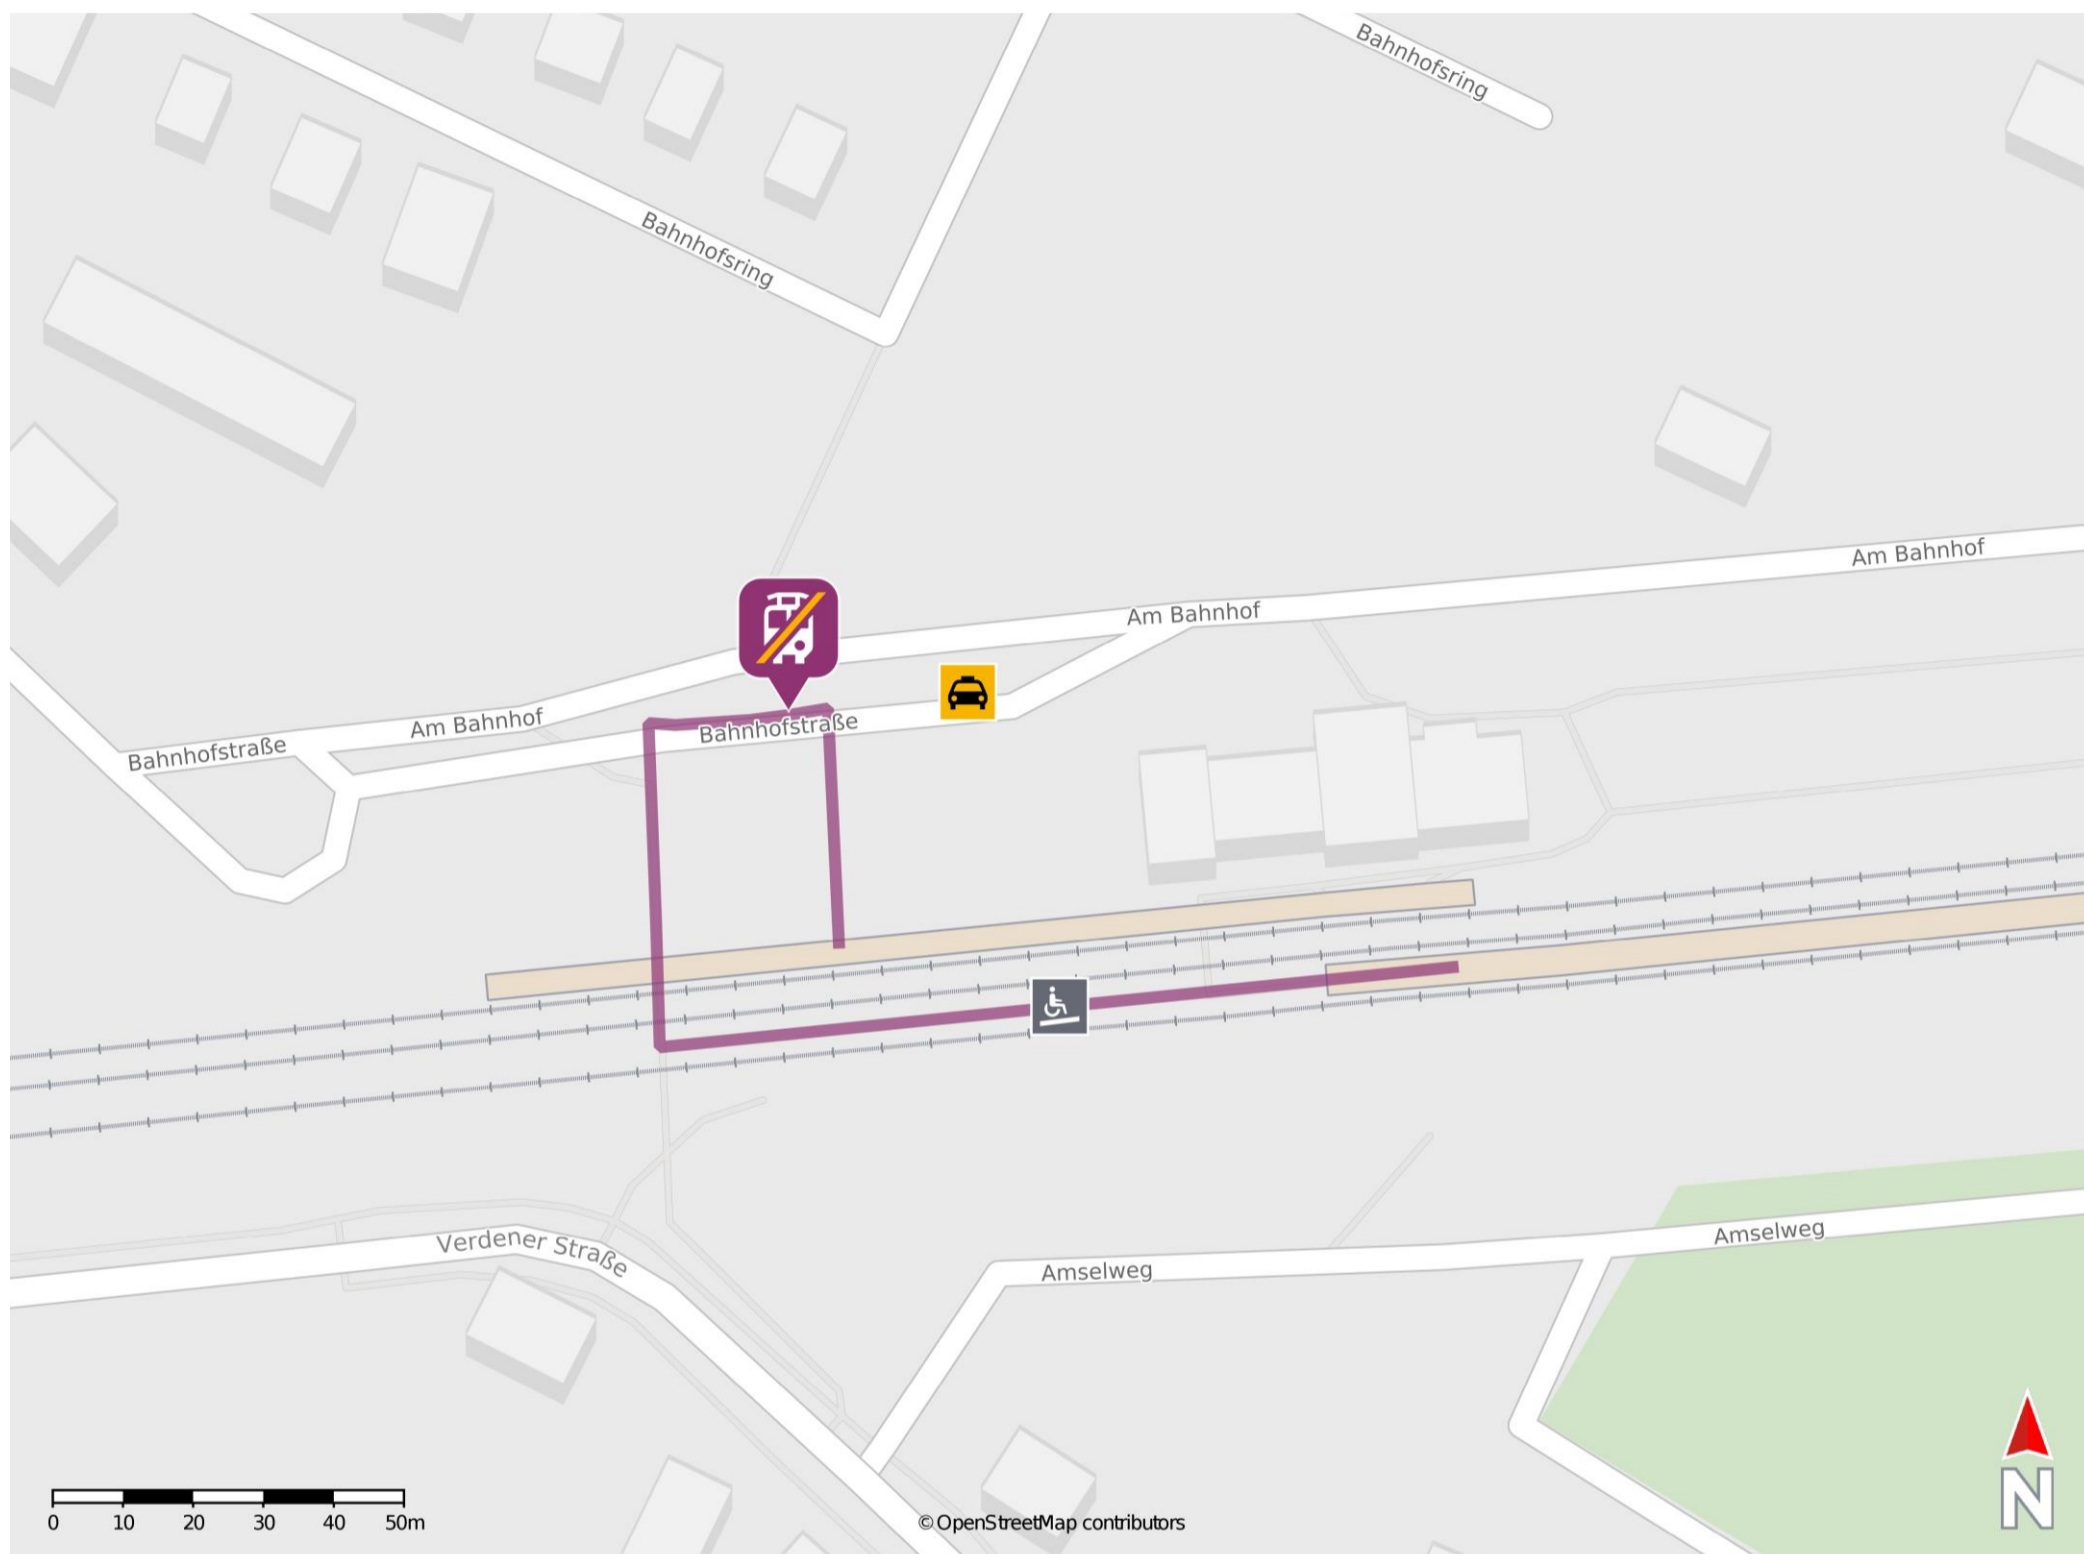

## Ottersberg (Han)

### Wegbeschreibung Schienenersatzverkehr \*

Verlassen Sie den Bahnsteig, ggf. durch die Unterführung, und begeben Sie sich an die Bahnhofstraße. Die Ersatzhaltestelle befindet sich an der Bahnhofstraße neben dem Bahnhofsgebäude.

\* Fahrradmitnahme im Schienenersatzverkehr nur begrenzt möglich.  
Im QR Code sind die Koordinaten der Ersatzhaltestelle hinterlegt.

— barrierefrei  
- nicht barrierefrei