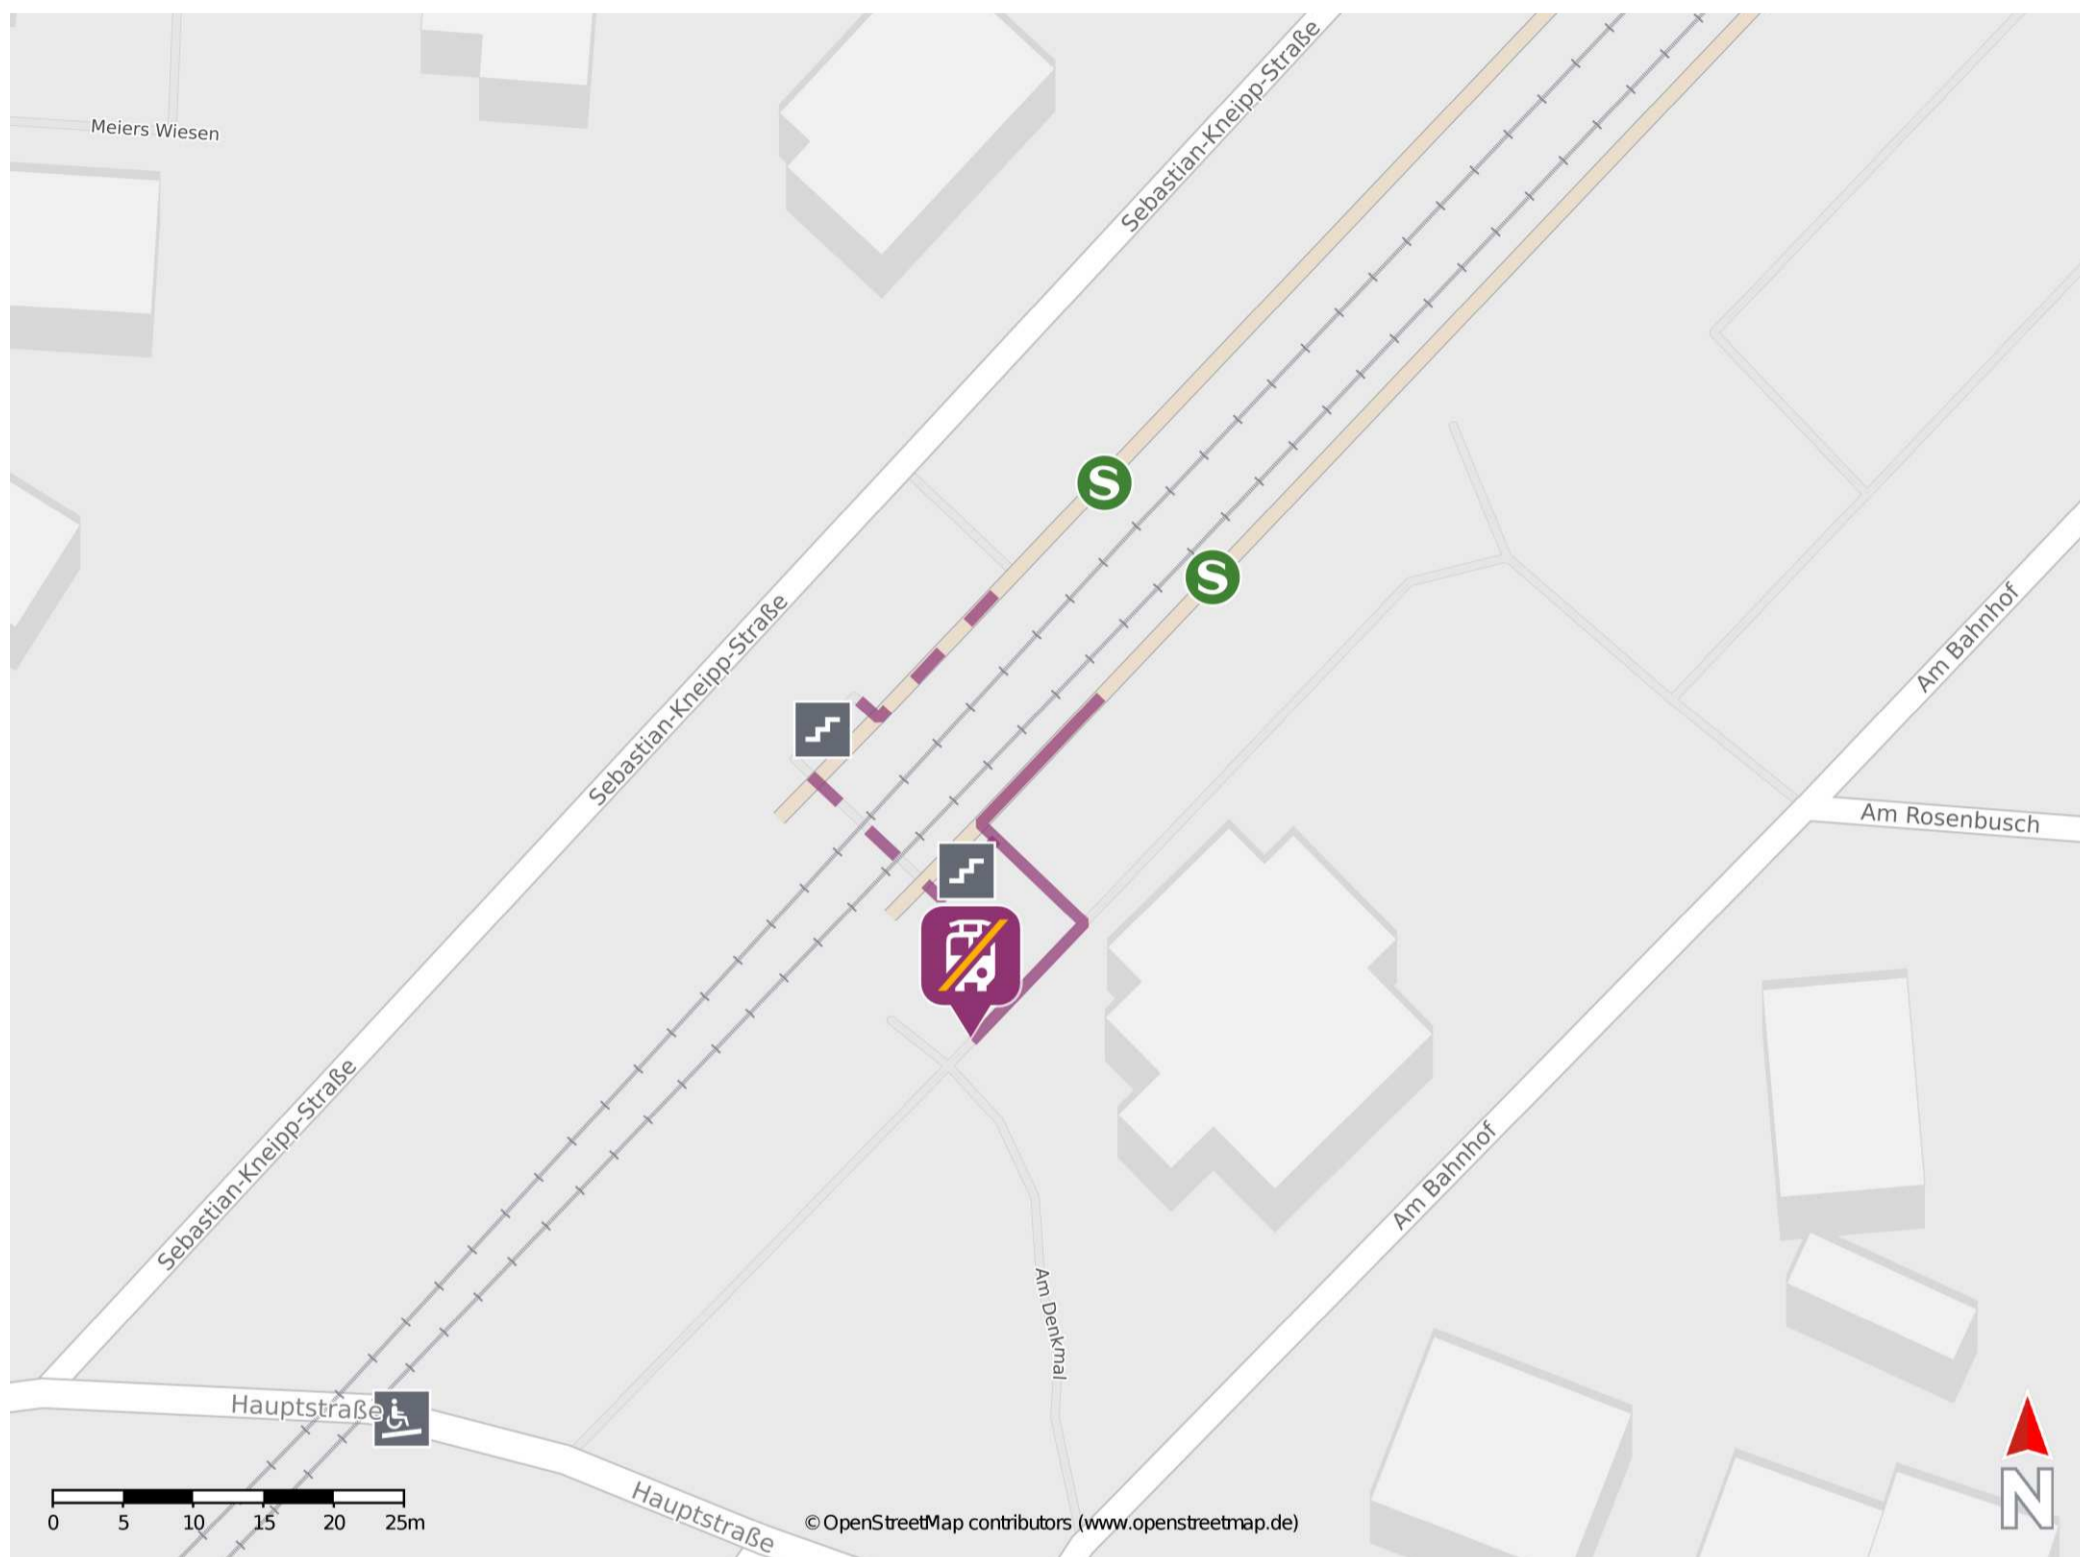

Bennigsen

Wegbeschreibung Schienenersatzverkehr *

Verlassen Sie den Bahnsteig und orientieren Sie sich nach rechts. Die Ersatzhaltestelle befindet sich in unmittelbarer Nähe zu Gleis 1 an der Bushaltestelle Bennisen Bahnhof.

* Fahrradmitnahme im Schienenersatzverkehr nur begrenzt möglich.
Im QR Code sind die Koordinaten der Ersatzhaltestelle hinterlegt.

— barrierefrei
- nicht barrierefrei