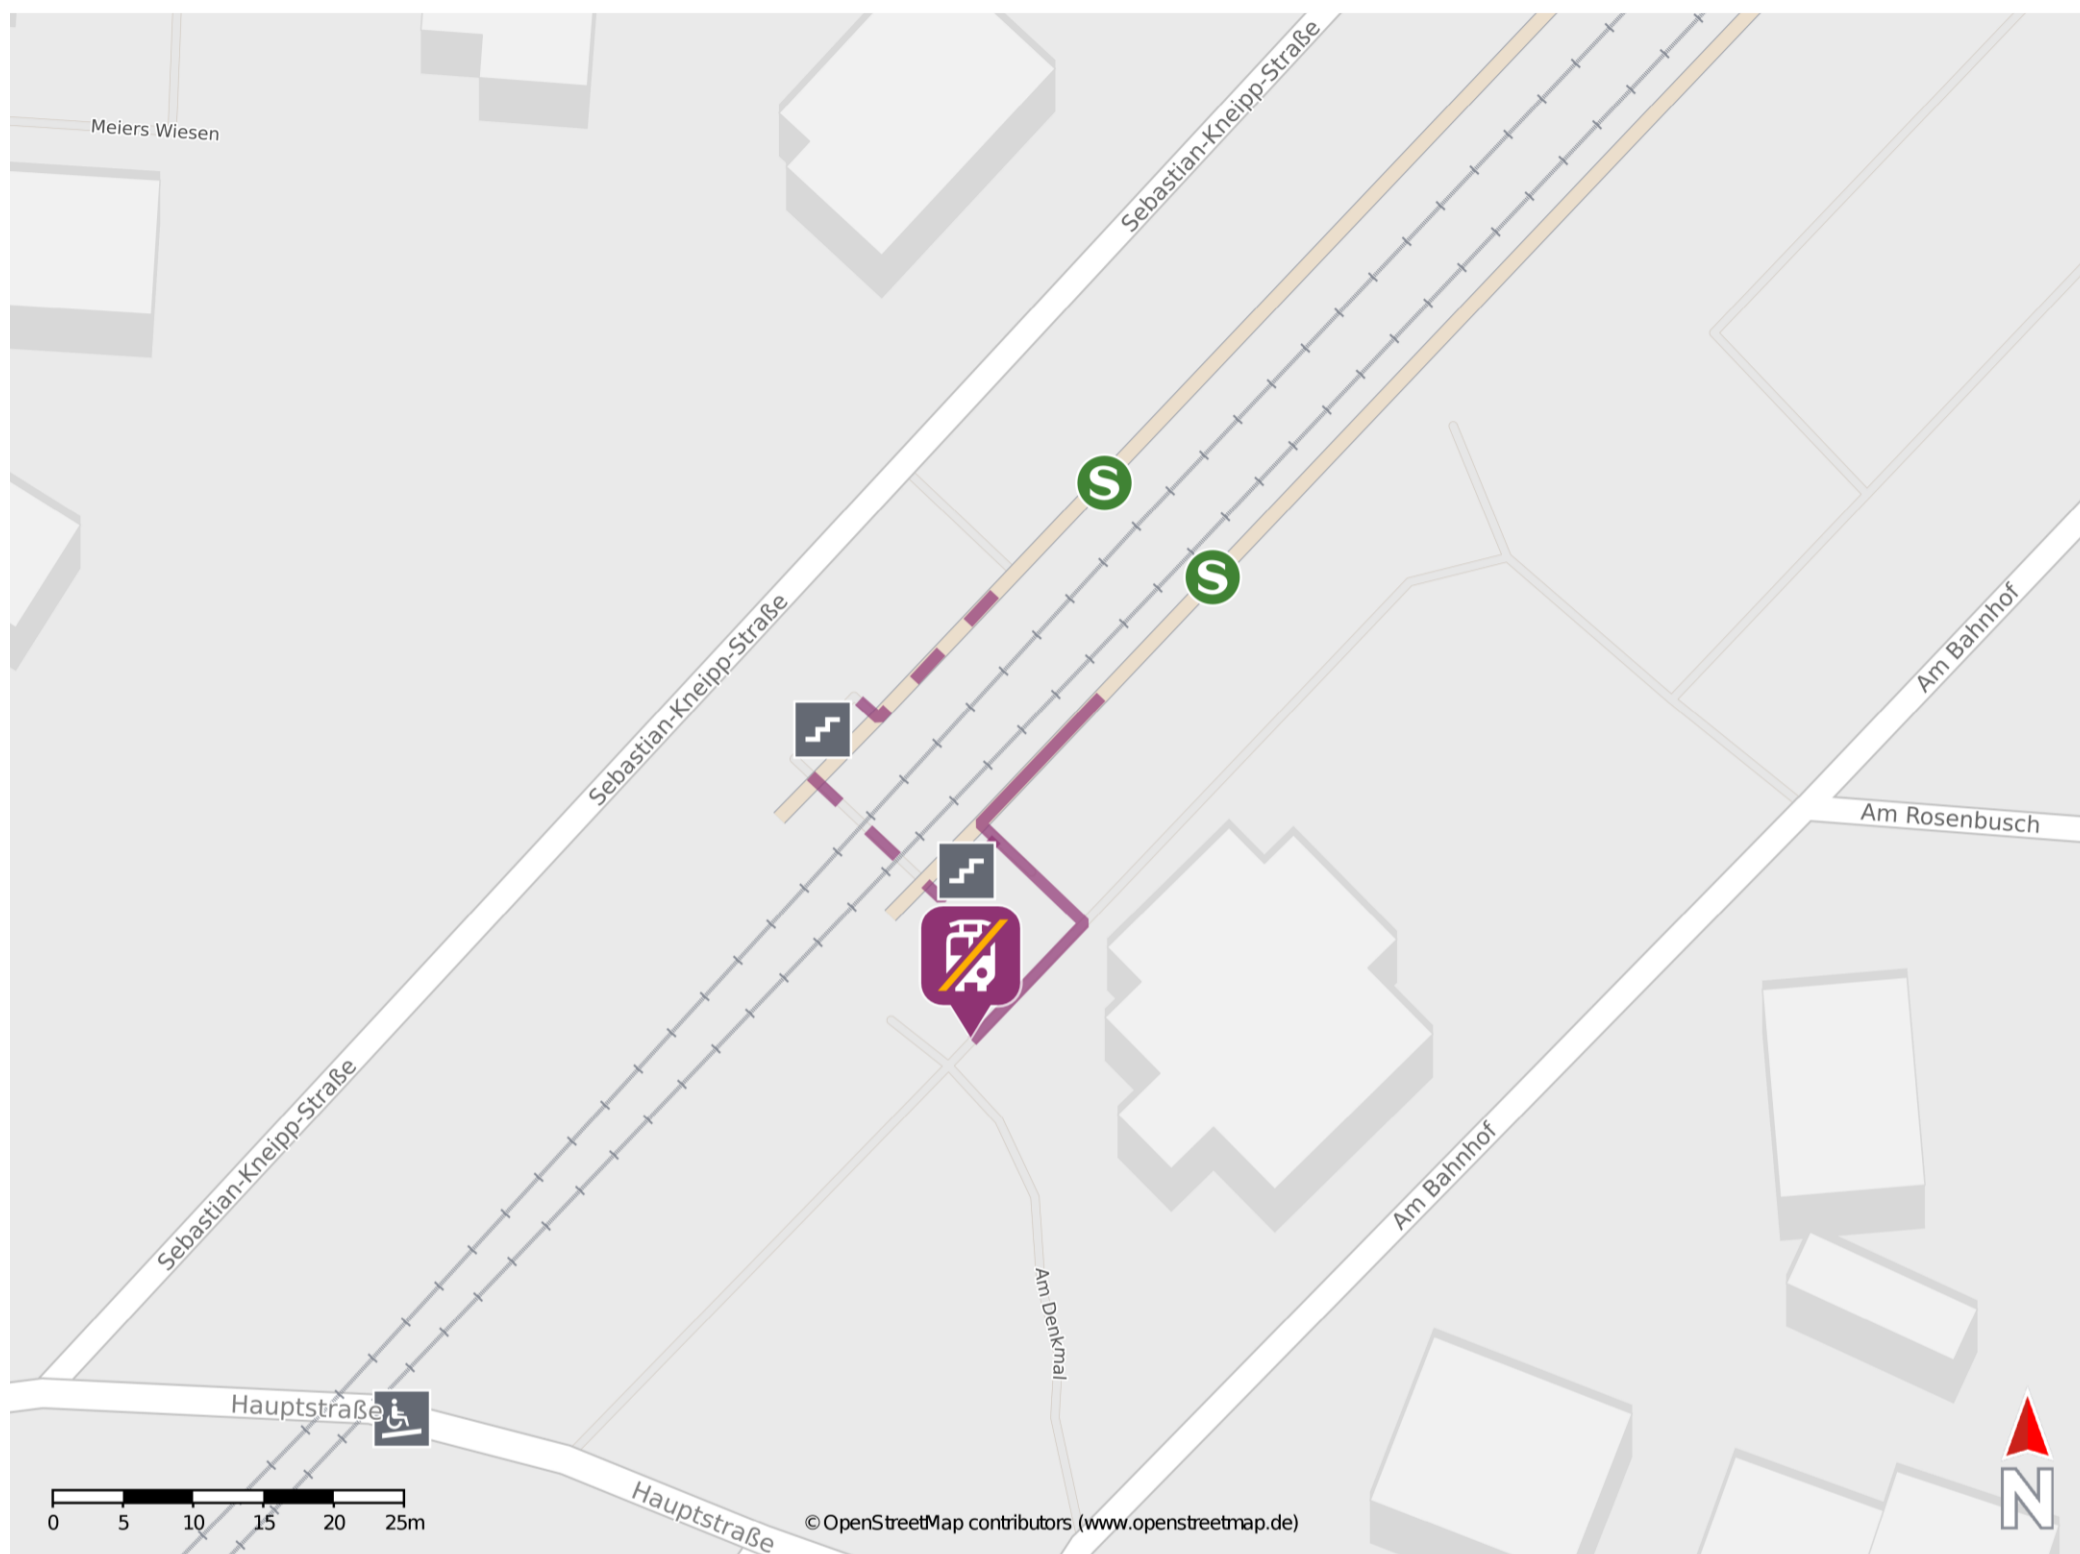

Bennigsen

Wegbeschreibung Schienenersatzverkehr *

Verlassen Sie den Bahnsteig und orientieren Sie sich nach rechts. Die Ersatzhaltestelle befindet sich in unmittelbarer Nähe zu Gleis 1 an der Bushaltestelle Bennisen Bahnhof.

* Fahrradmitnahme im Schienenersatzverkehr nur begrenzt möglich.
Im QR Code sind die Koordinaten der Ersatzhaltestelle hinterlegt.

— barrierefrei
- nicht barrierefrei