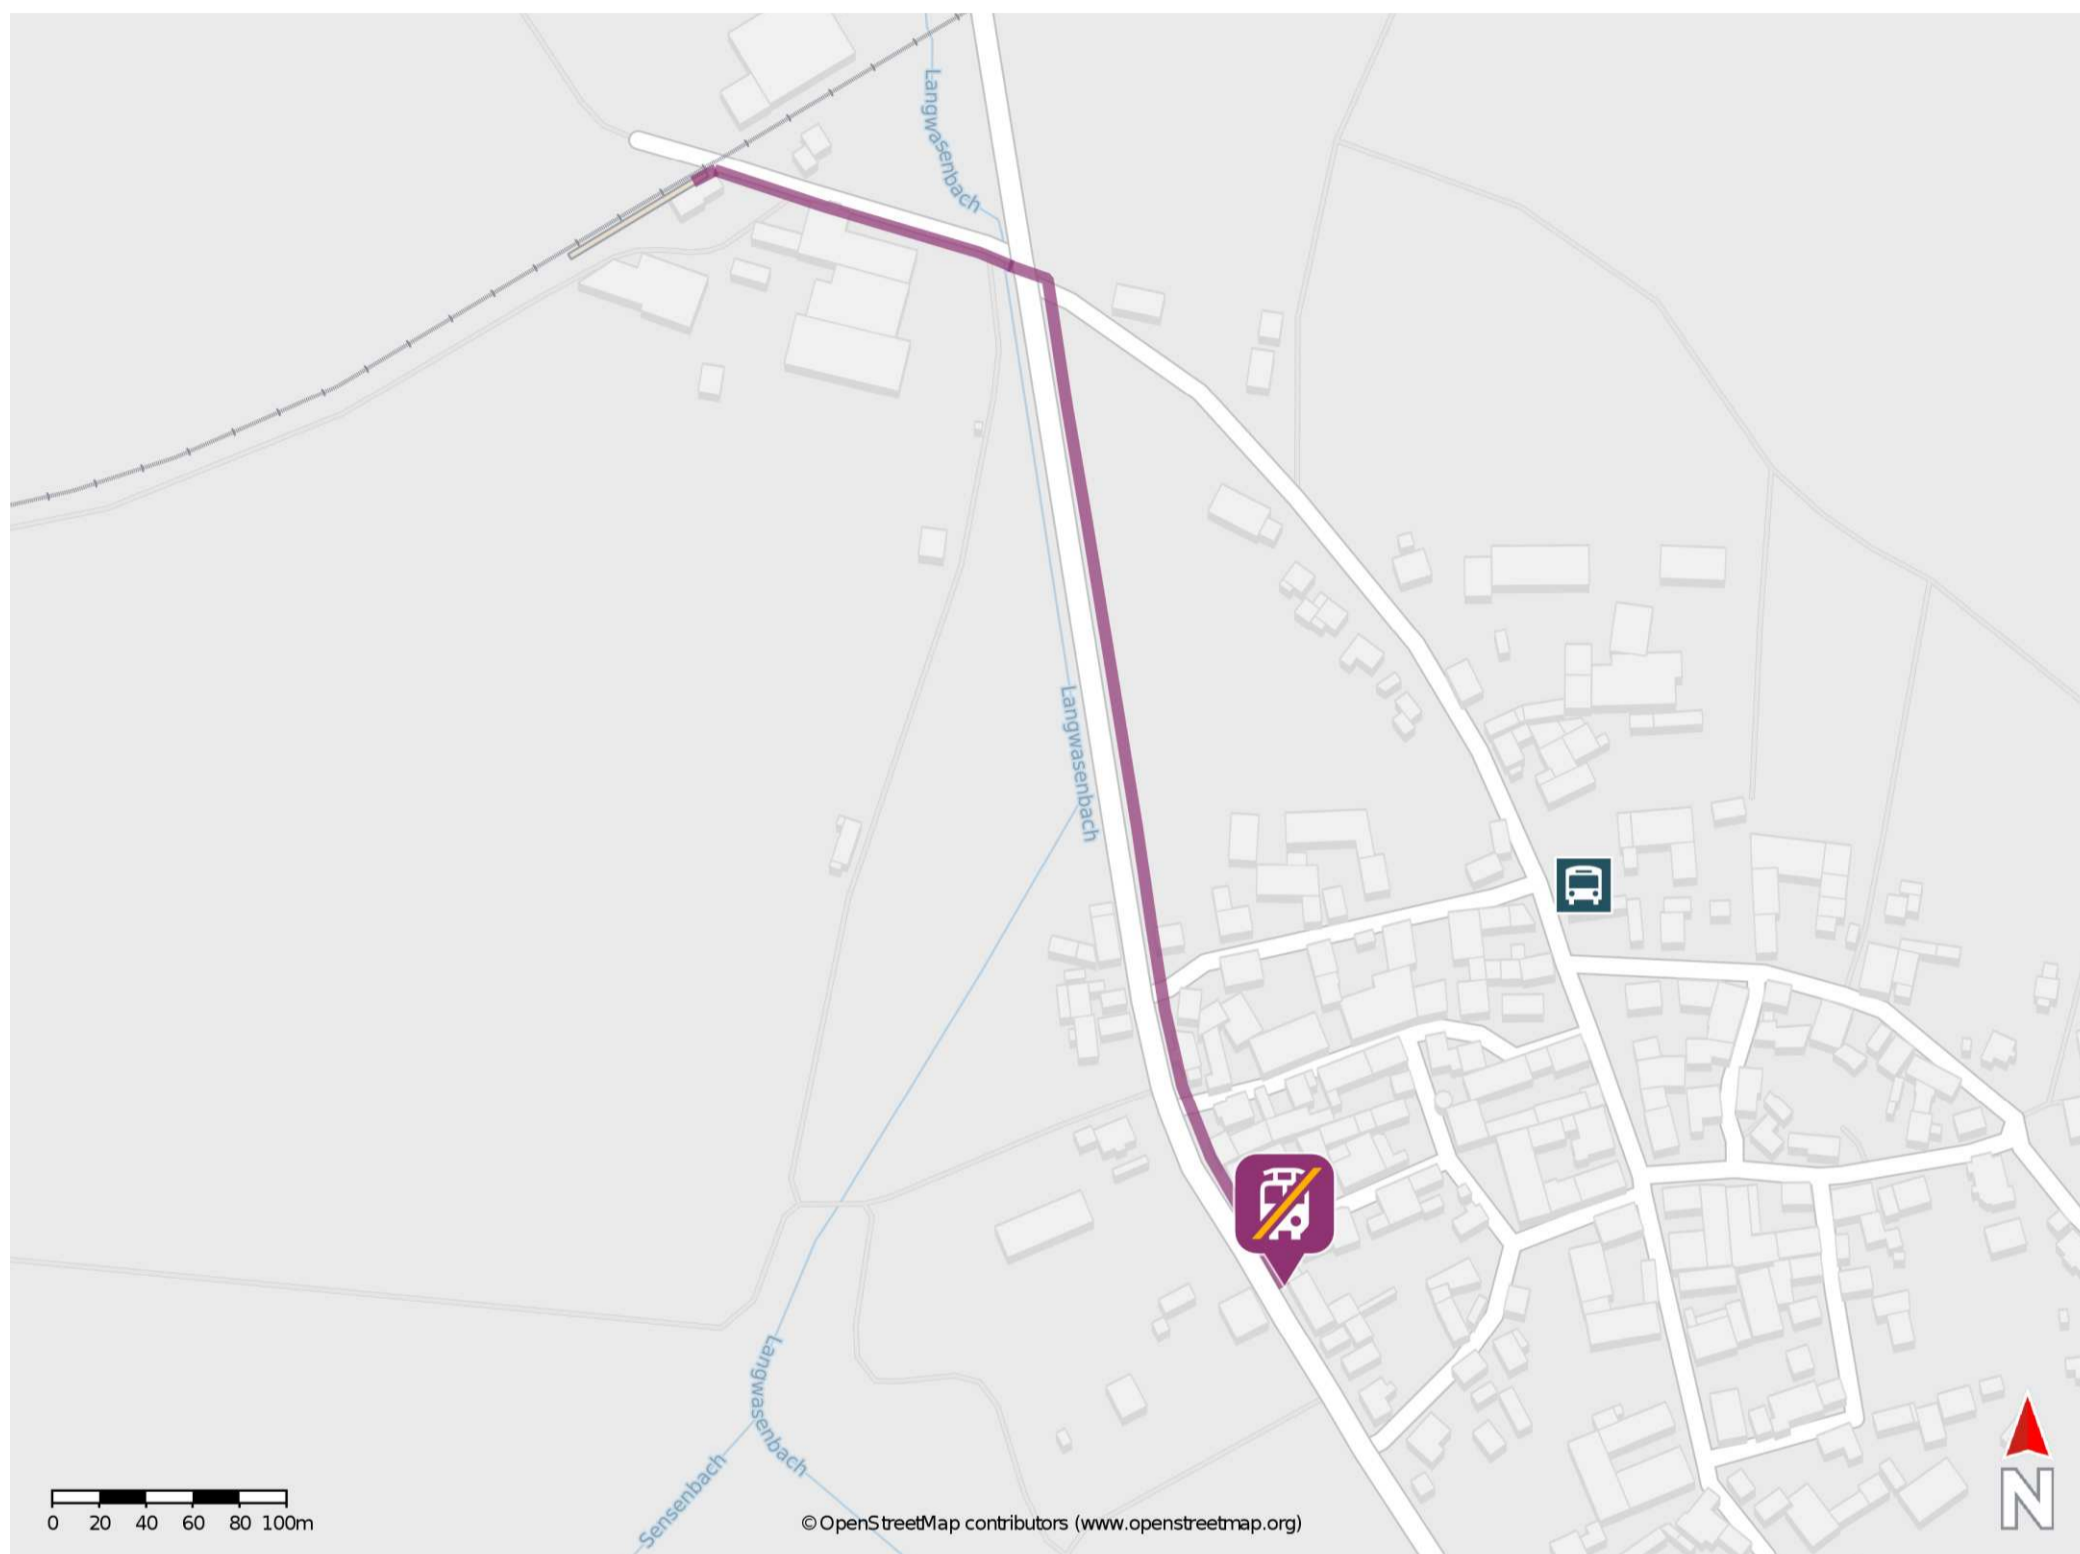

Ottenhofen-Bergel

Wegbeschreibung Schienenersatzverkehr *

Verlassen Sie den Bahnsteig in Richtung Straße Ottenhofen und biegen Sie nach rechts ab. Folgen Sie dem Straßenverlauf ca. 450 m bis zur Ersatzhaltestelle. Die Ersatzhaltestelle befindet sich an der Bushaltestelle Ottenhofen.

* Fahrradmitnahme im Schienenersatzverkehr nur begrenzt möglich.
Im QR Code sind die Koordinaten der Ersatzhaltestelle hinterlegt.

— barrierefrei
— nicht barrierefrei