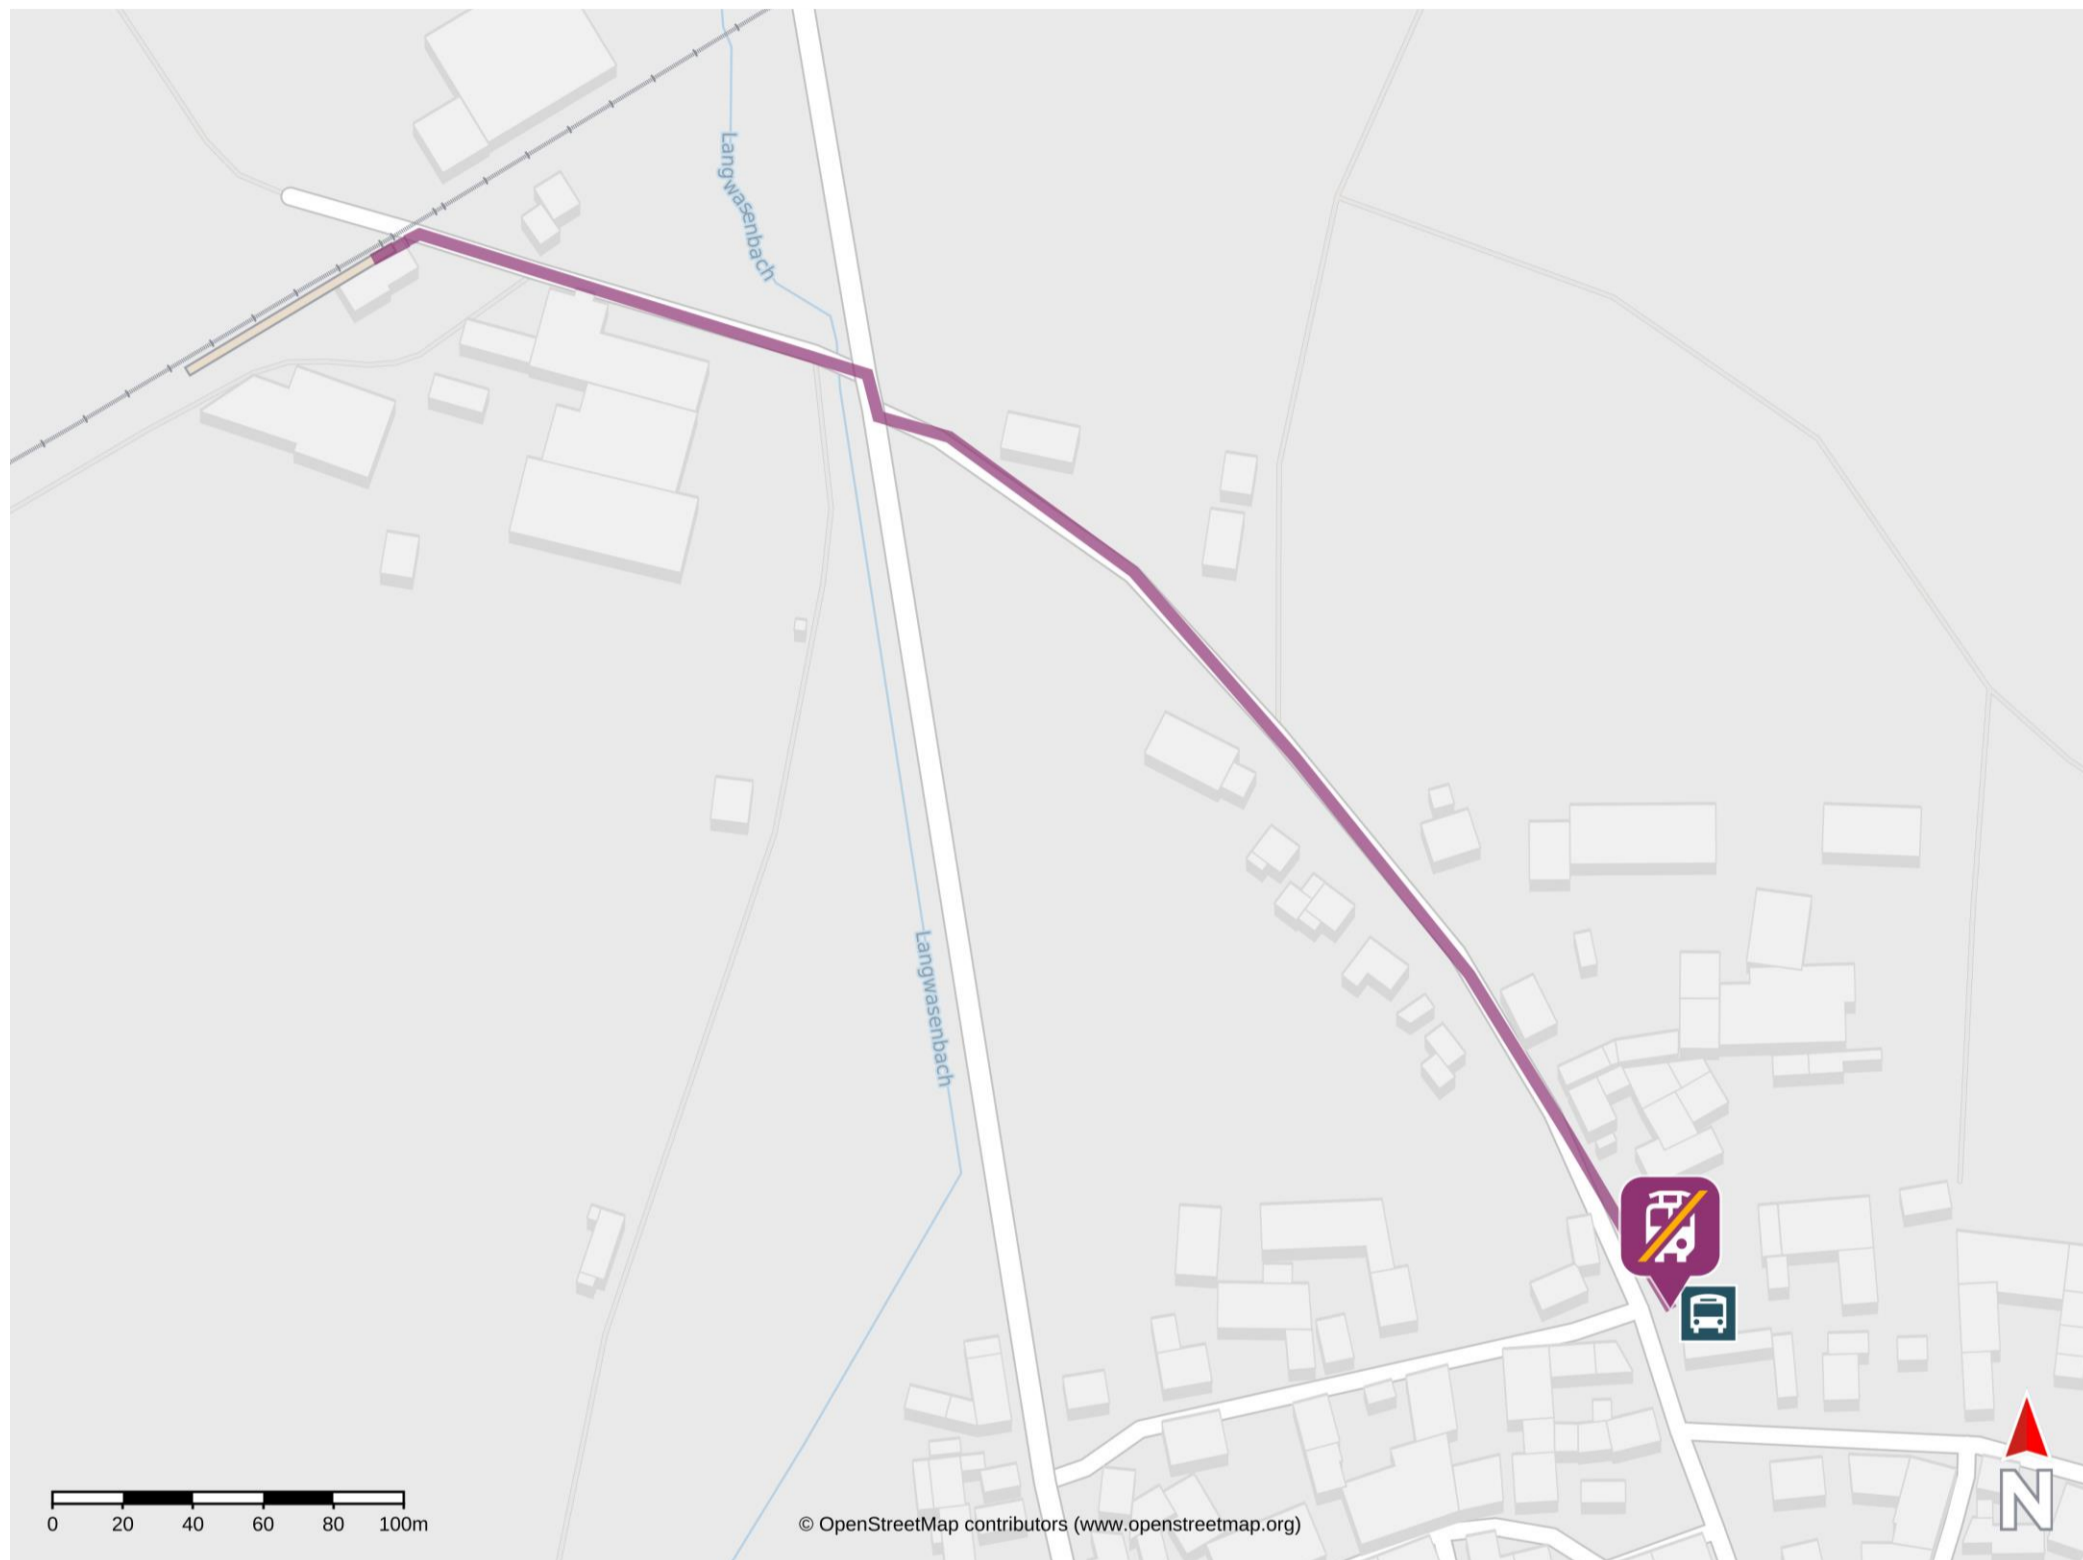

Umgebungsplan

Ottenhofen-Bergel

Wegbeschreibung Schienenersatzverkehr *

Verlassen Sie den Bahnsteig in Richtung Straße Ottenhofen und biegen Sie nach rechts ab. Folgen Sie dem Straßenverlauf ca. 15 Meter. Biegen Sie dann nach links ab. Nach etwa 350 Metern befindet sich die Ersatzhaltestelle in unmittelbarer Nähe.

*Fahrradmitnahme im Schienenersatzverkehr nur begrenzt, teilweise gar nicht möglich.
Bitte informieren Sie sich bei dem von Ihnen genutzten Eisenbahnverkehrsunternehmen.
Im QR Code sind die Koordinaten der Ersatzhaltestelle hinterlegt.