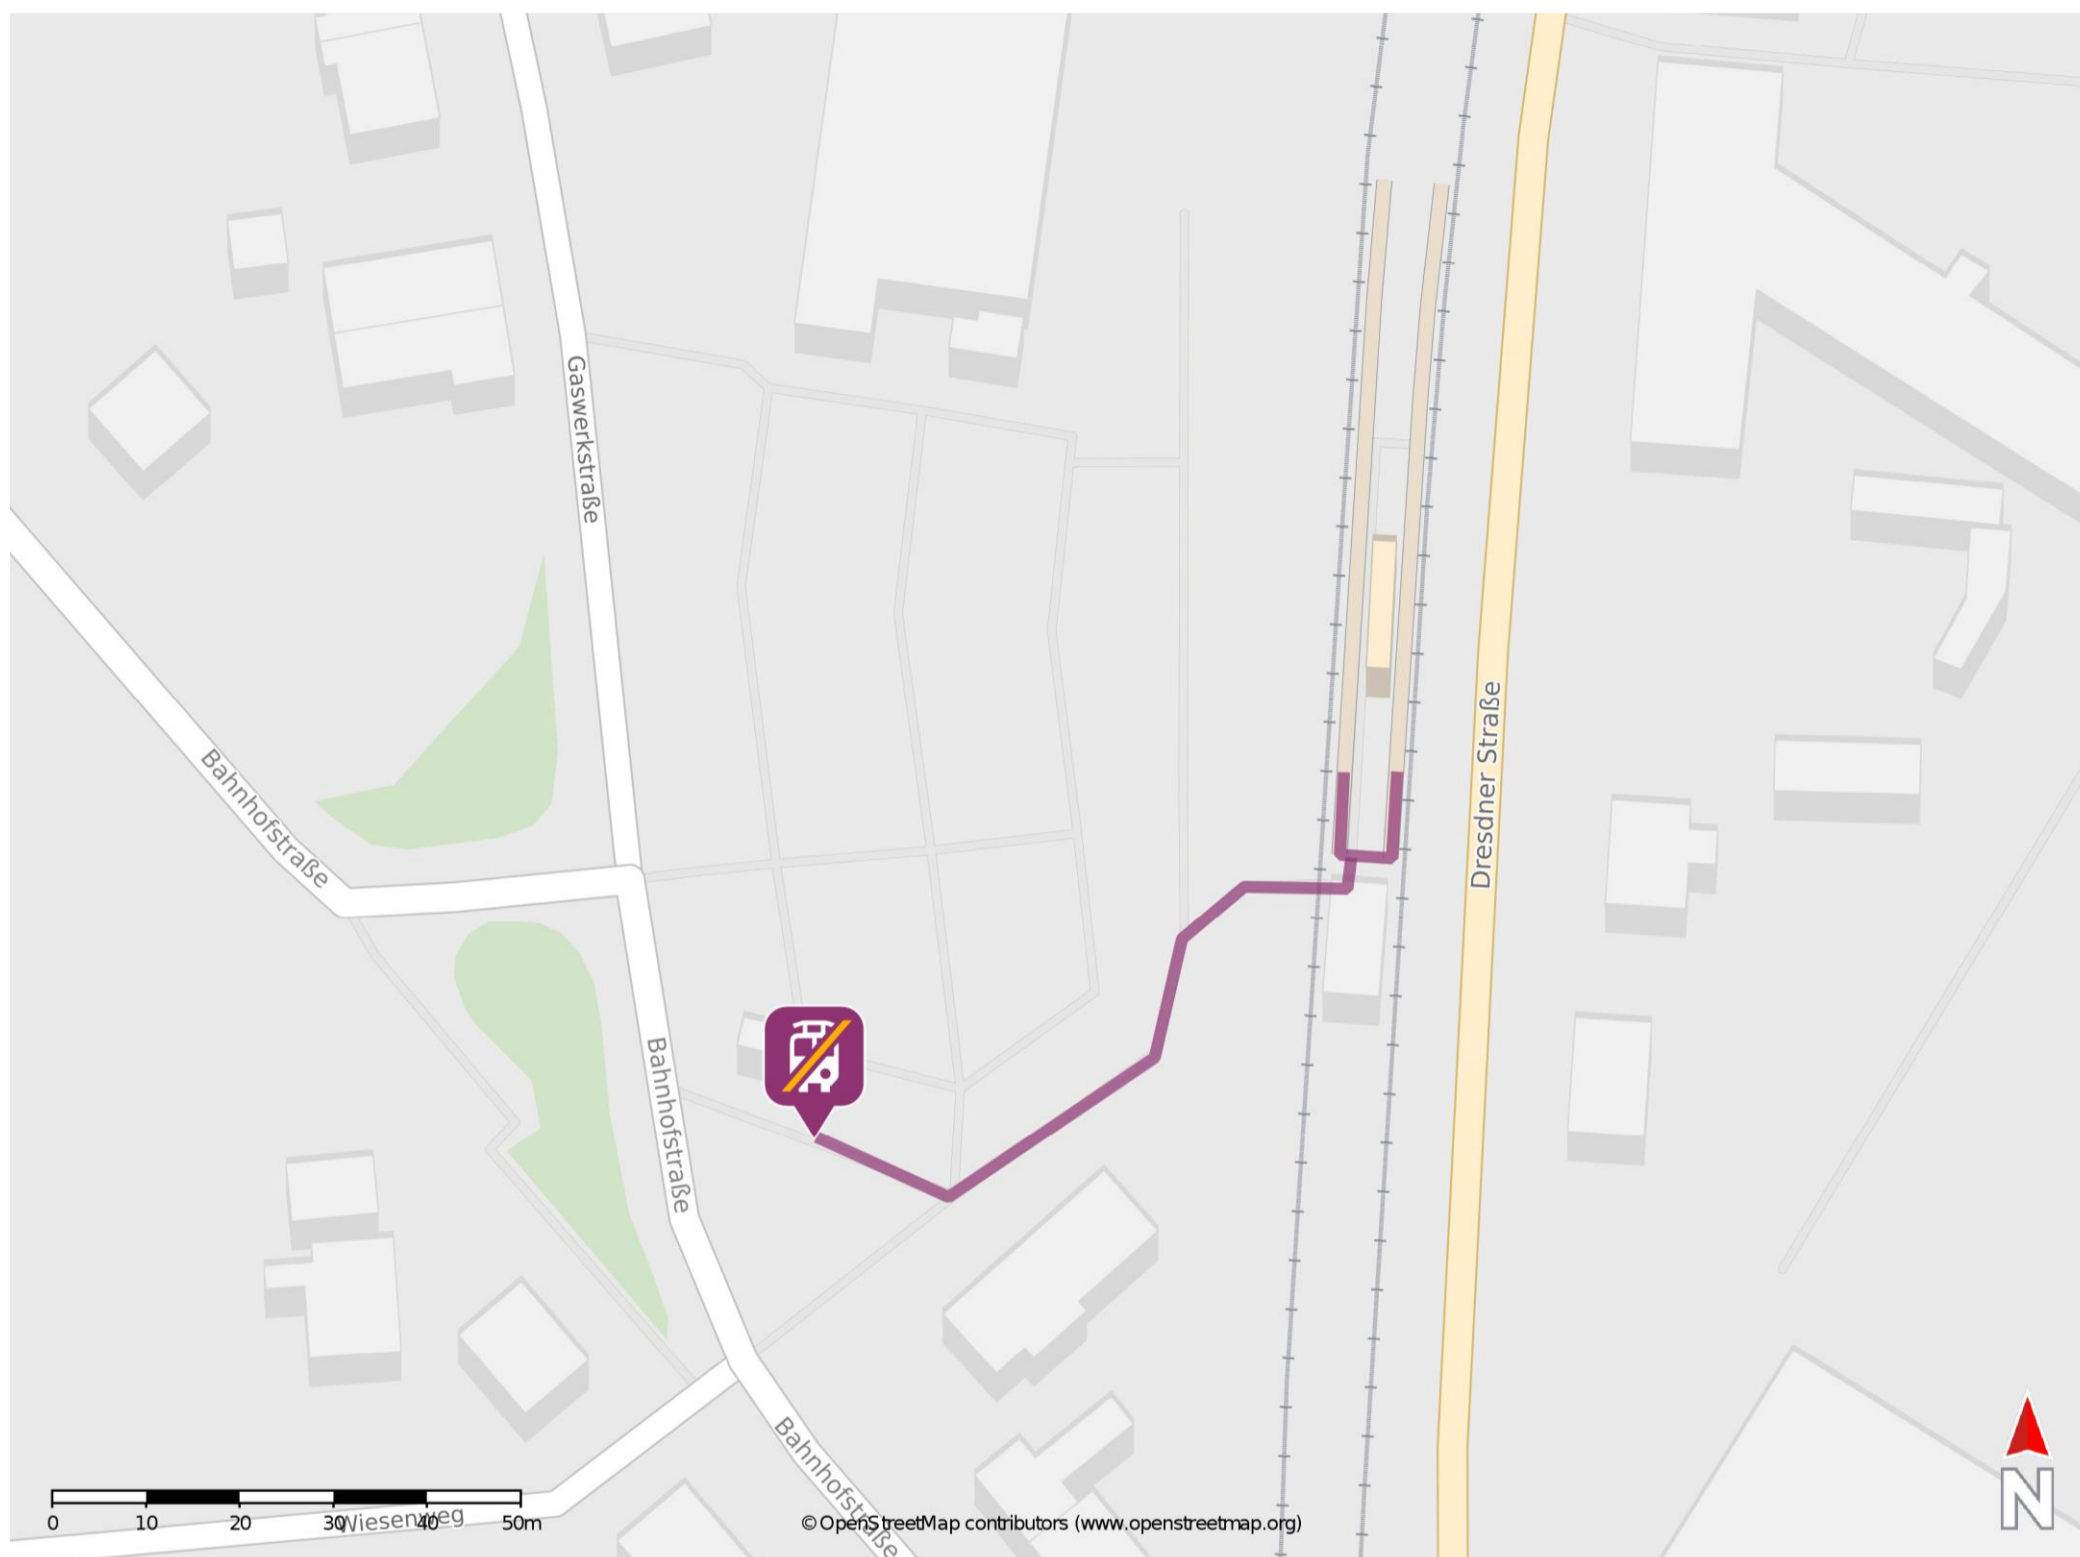

Ottendorf-Okrilla Süd

Wegbeschreibung Schienenersatzverkehr *

Verlassen Sie den Bahnsteig und begeben Sie sich an den Bahnhofsvorplatz. Die Ersatzhaltestelle befindet sich in unmittelbarer Nähe, an der Bushaltestelle Ottendorf-Okrilla Süd, am Bahnhofsvorplatz.

* Fahrradmitnahme im Schienenersatzverkehr nur begrenzt möglich.
Im QR Code sind die Koordinaten der Ersatzhaltestelle hinterlegt.

— barrierefrei
— nicht barrierefrei