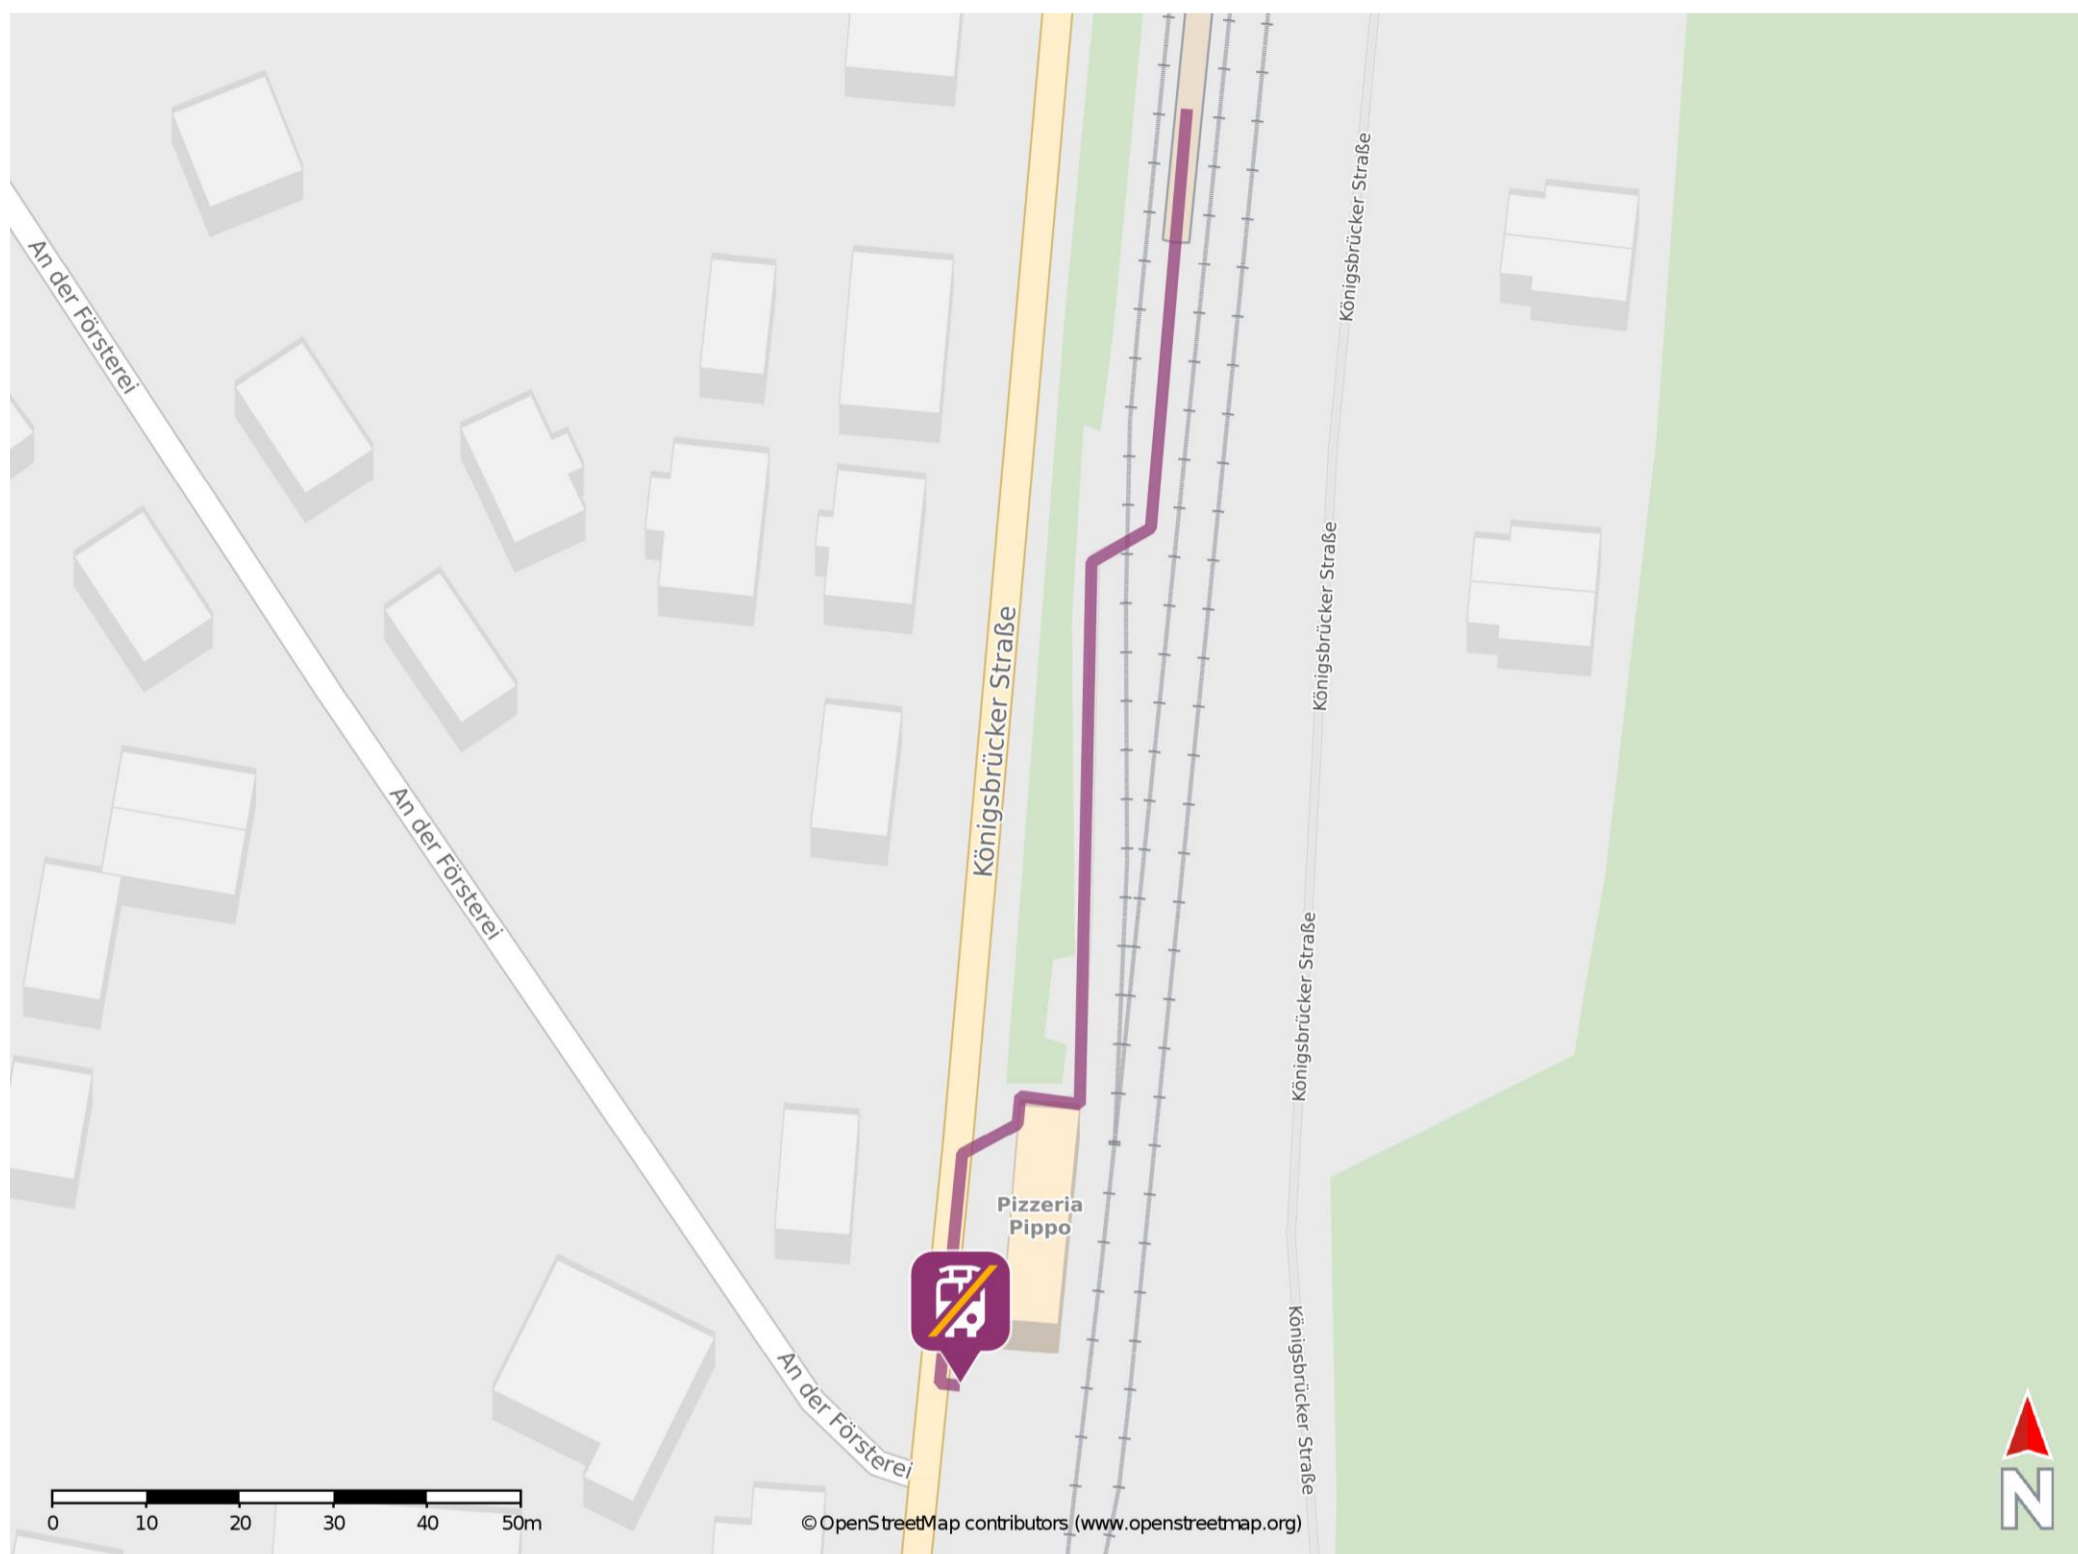

## Ottendorf-Okrilla Nord

### Wegbeschreibung Schienenersatzverkehr \*

Verlassen Sie den Bahnsteig in Richtung Königsbrücker Straße. Biegen Sie nach links ab und folgen Sie dem Straßenverlauf bis zur Ersatzhaltestelle. Die Ersatzhaltestelle befindet sich an der Bushaltestelle Ottendorf-Okrilla Nord Bahnhof.

\* Fahrradmitnahme im Schienenersatzverkehr nur begrenzt möglich.  
Im QR Code sind die Koordinaten der Ersatzhaltestelle hinterlegt.

— barrierefrei  
— nicht barrierefrei