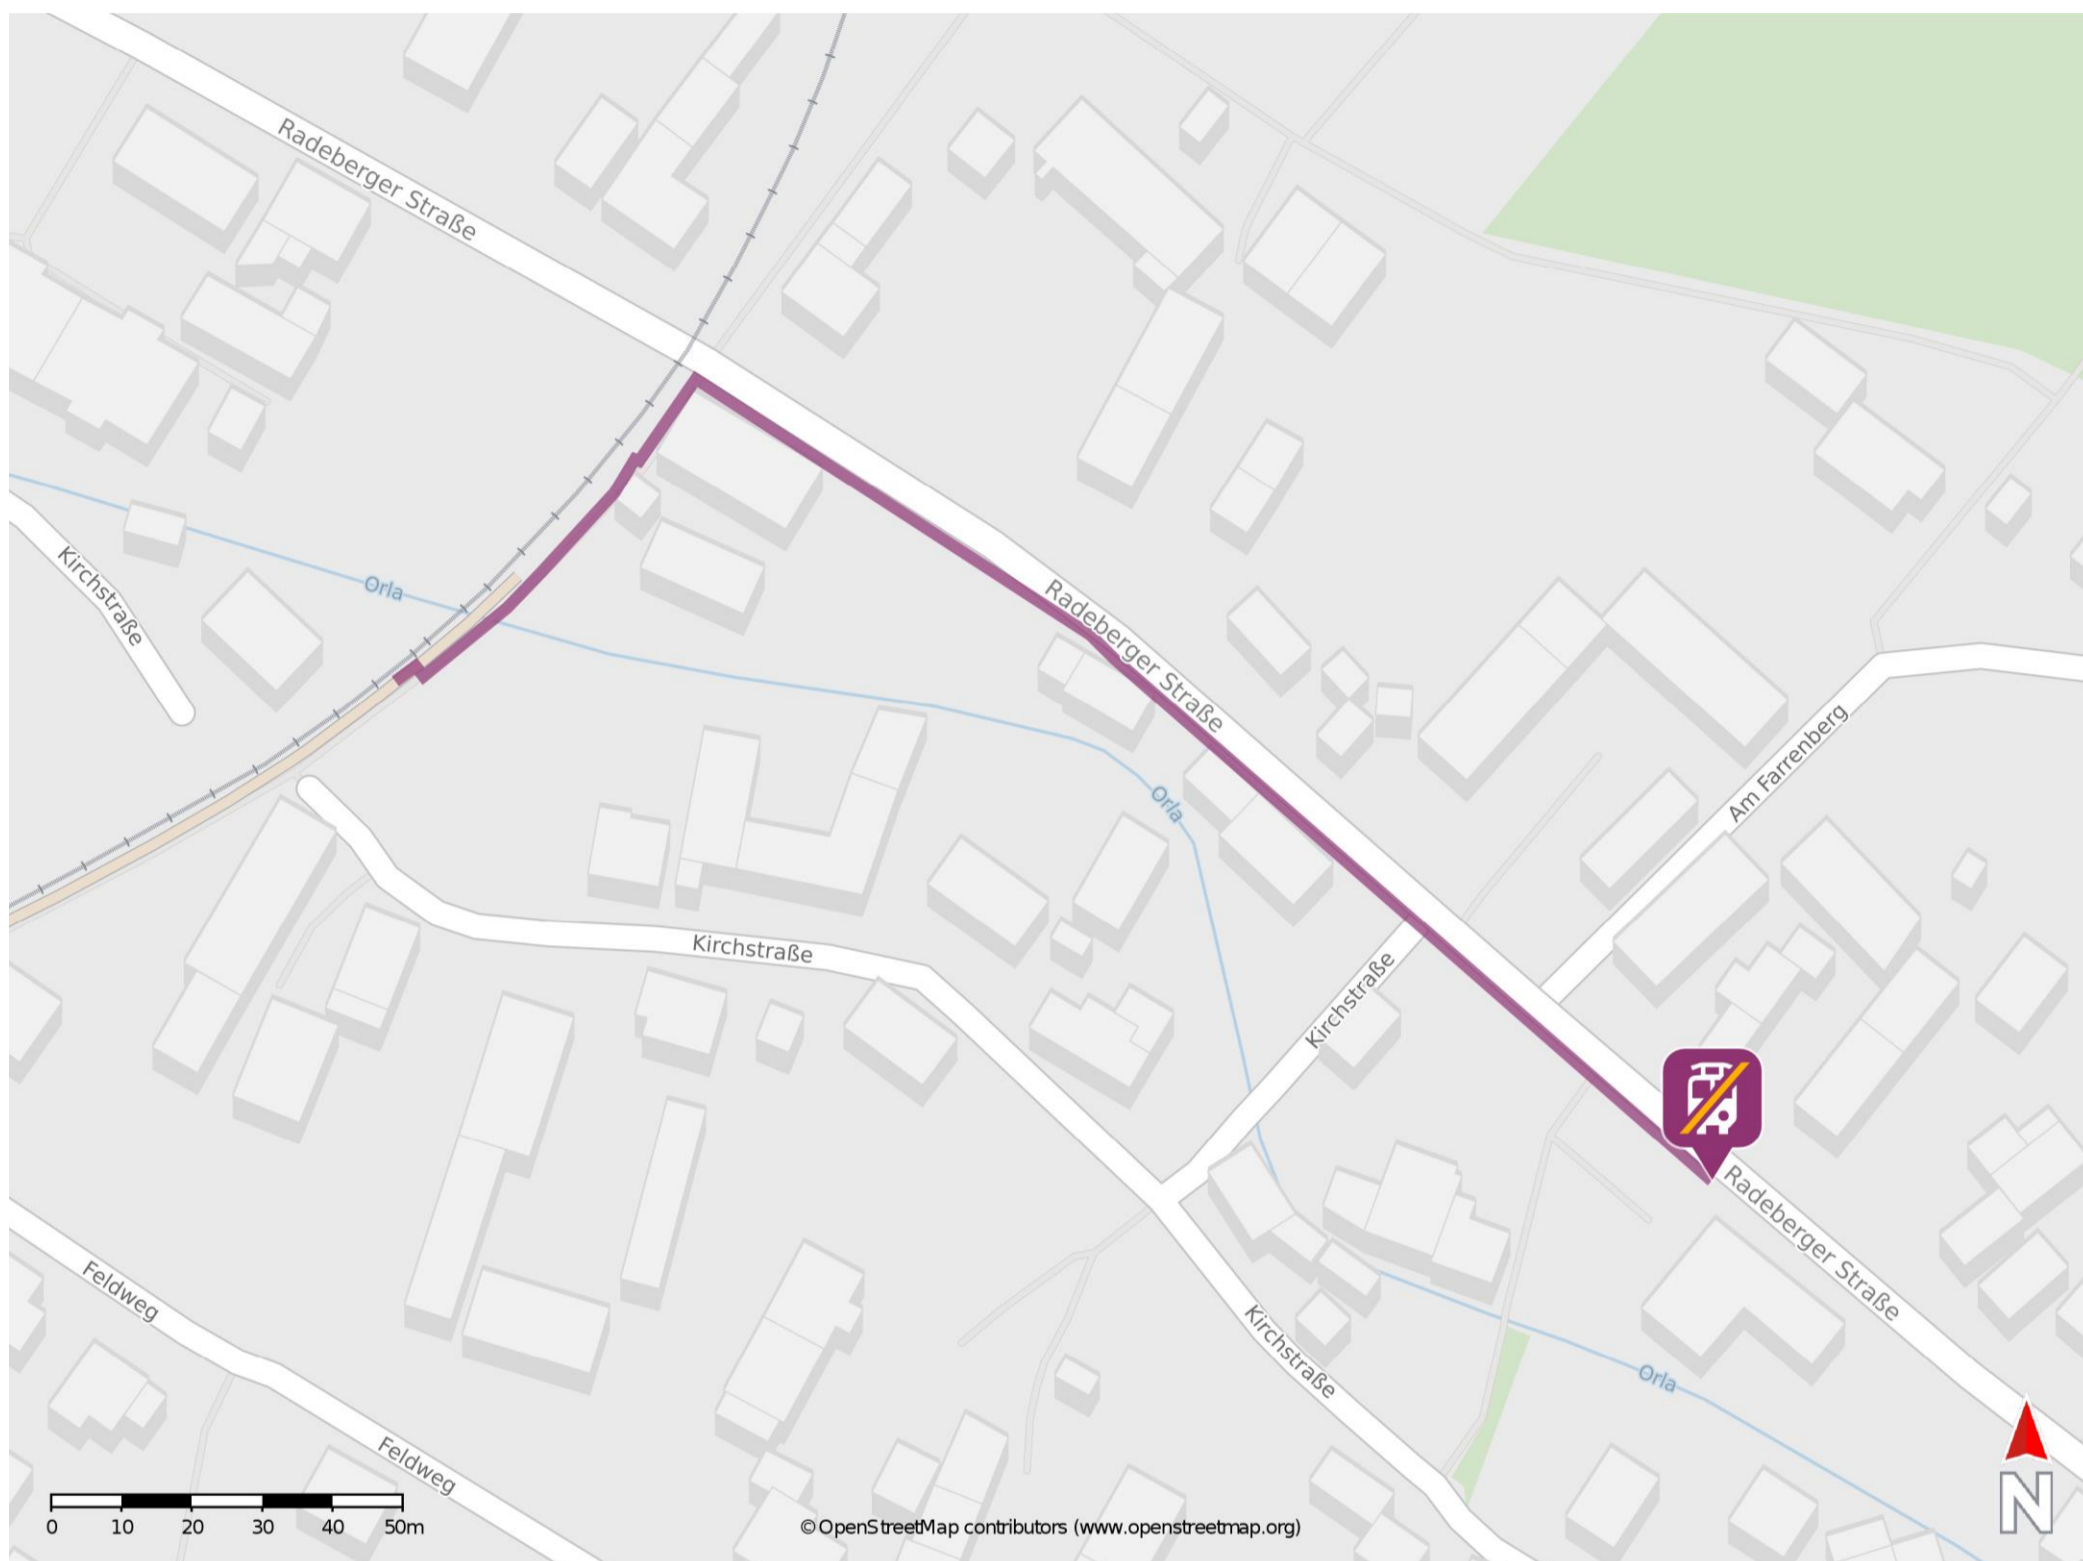

Umgebungsplan

Ottendorf-Okrilla Hp

Wegbeschreibung Schienenersatzverkehr *

Verlassen Sie den Bahnsteig in Richtung Radeberger Straße. Biegen Sie nach rechts ab und folgen Sie dem Straßenverlauf ca. 200m bis zur Ersatzhaltestelle. Die Ersatzhaltestelle befindet sich an der Bushaltestelle Am Farrenberg.

*Fahrradmitnahme im Schienenersatzverkehr nur begrenzt, teilweise gar nicht möglich. Bitte informieren Sie sich bei dem von Ihnen genutzten Eisenbahnverkehrsunternehmen. Im QR Code sind die Koordinaten der Ersatzhaltestelle hinterlegt.