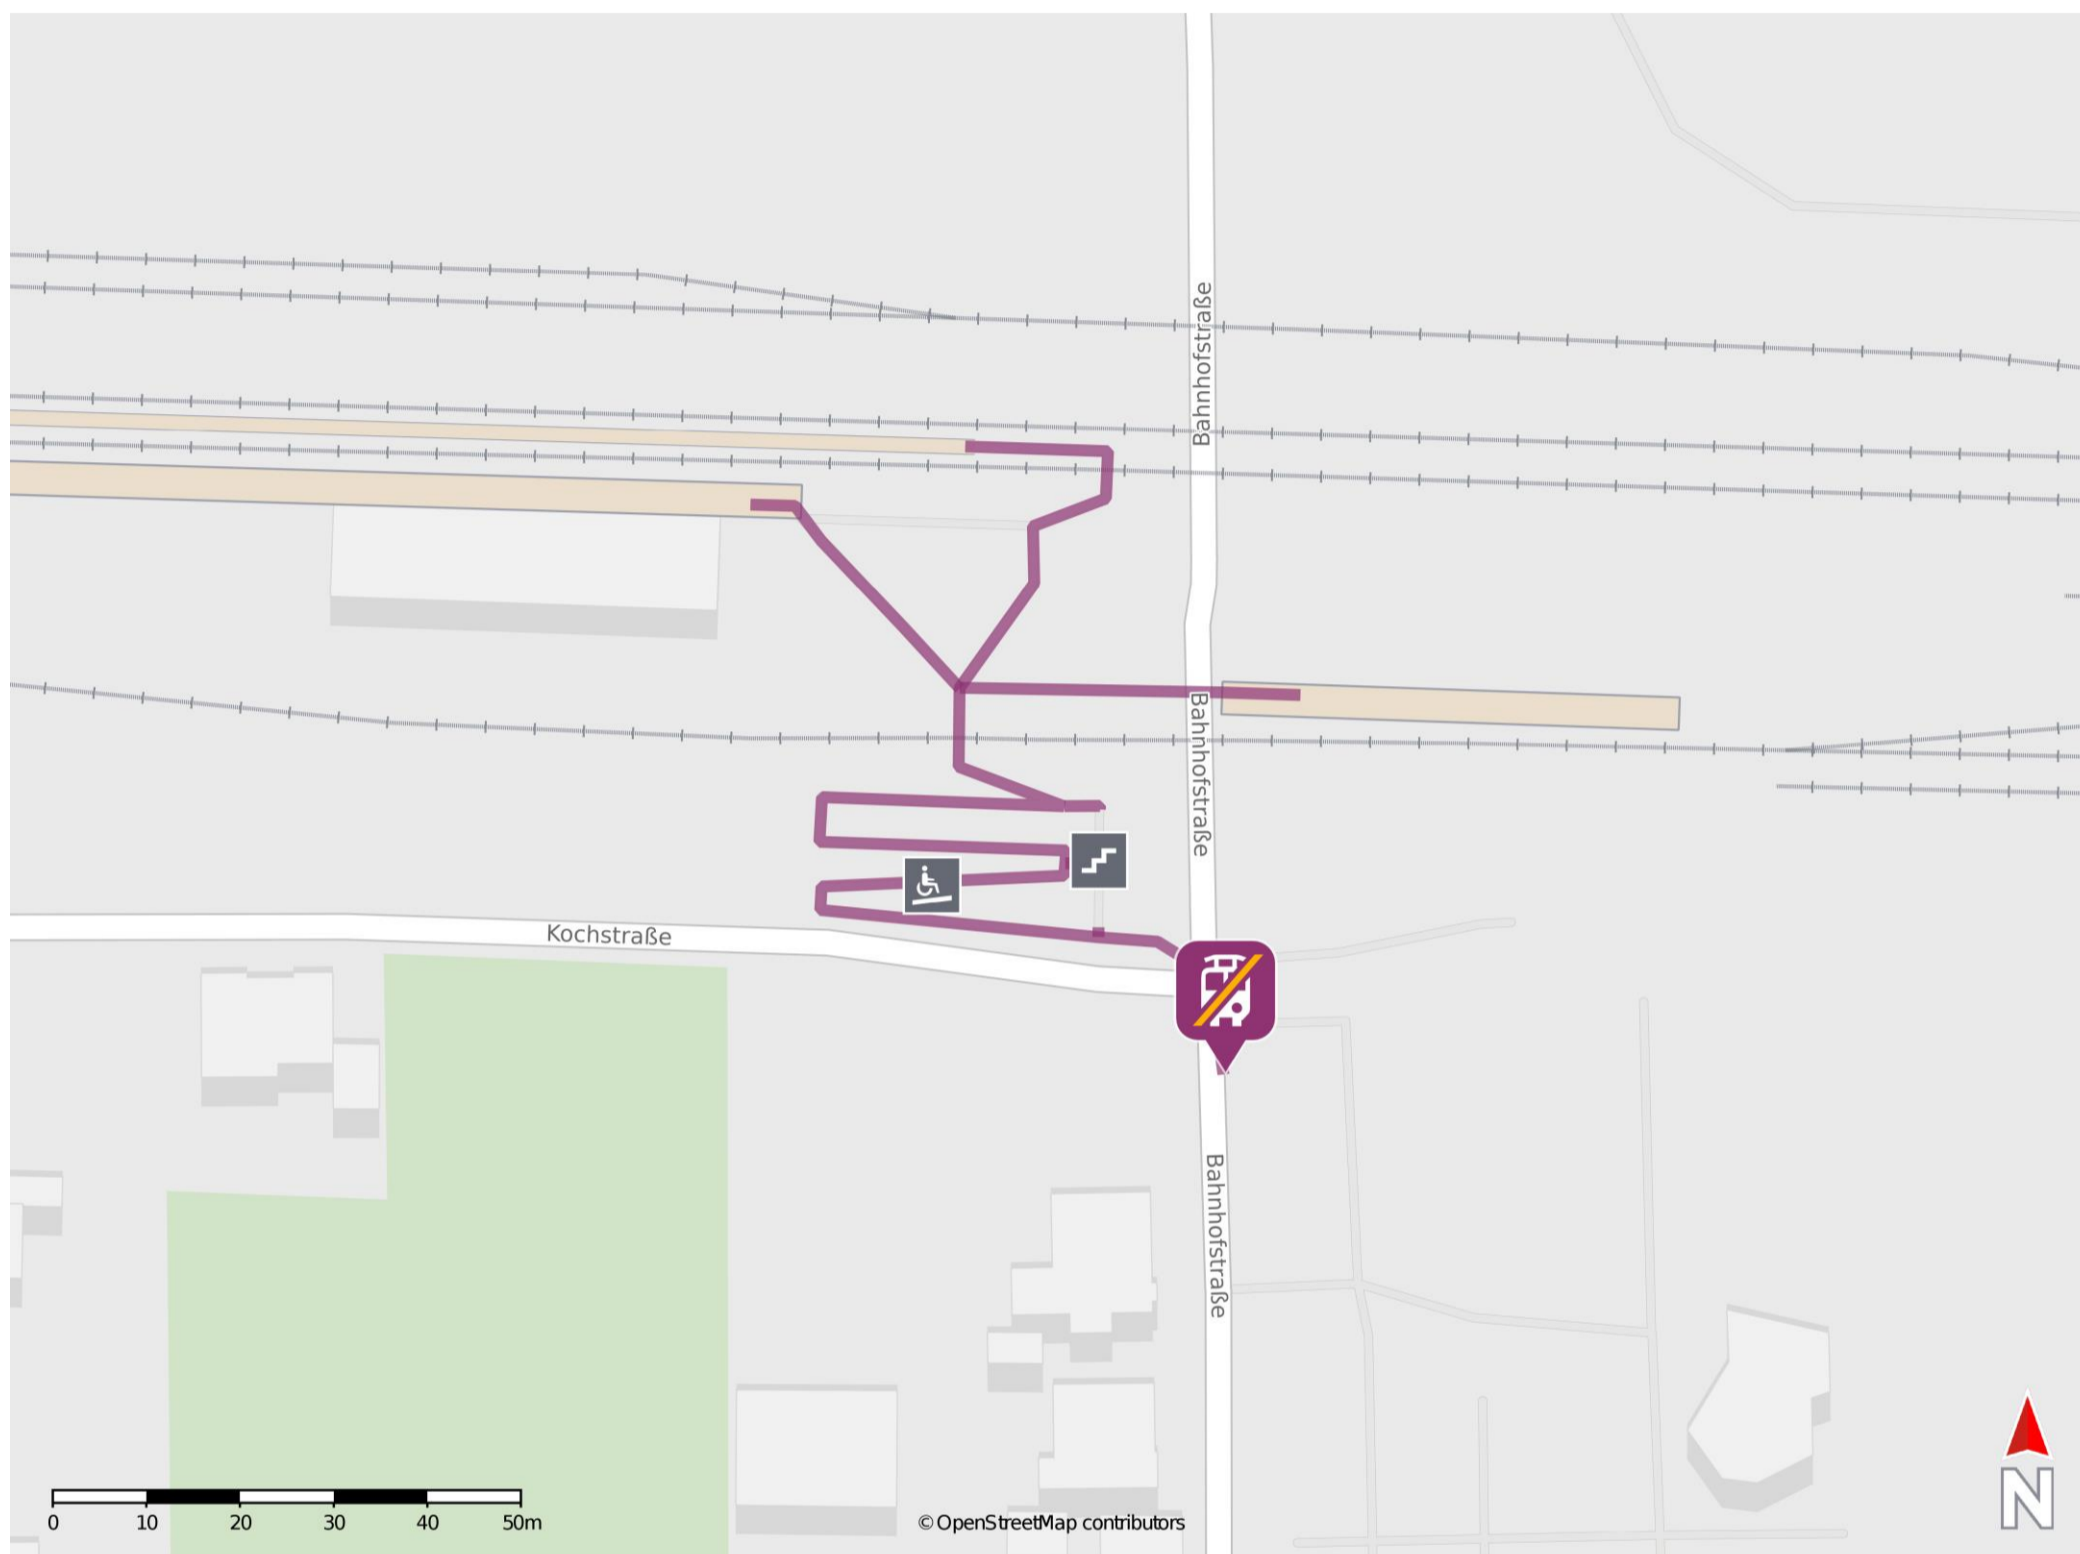

## Höxter Ottbergen

### Wegbeschreibung Schienenersatzverkehr \*

Verlassen Sie den Bahnsteig über die Treppenanlage oder die Rampe und begeben Sie sich zur Bahnhofsstraße. Die Ersatzhaltestelle befindet sich direkt an der Bahnhofstraße nahe der Kreuzung Kochstraße und Bahnhofstraße.

\* Fahrradmitnahme im Schienenersatzverkehr nur begrenzt möglich.  
Im QR Code sind die Koordinaten der Ersatzhaltestelle hinterlegt.

— barrierefrei  
— nicht barrierefrei