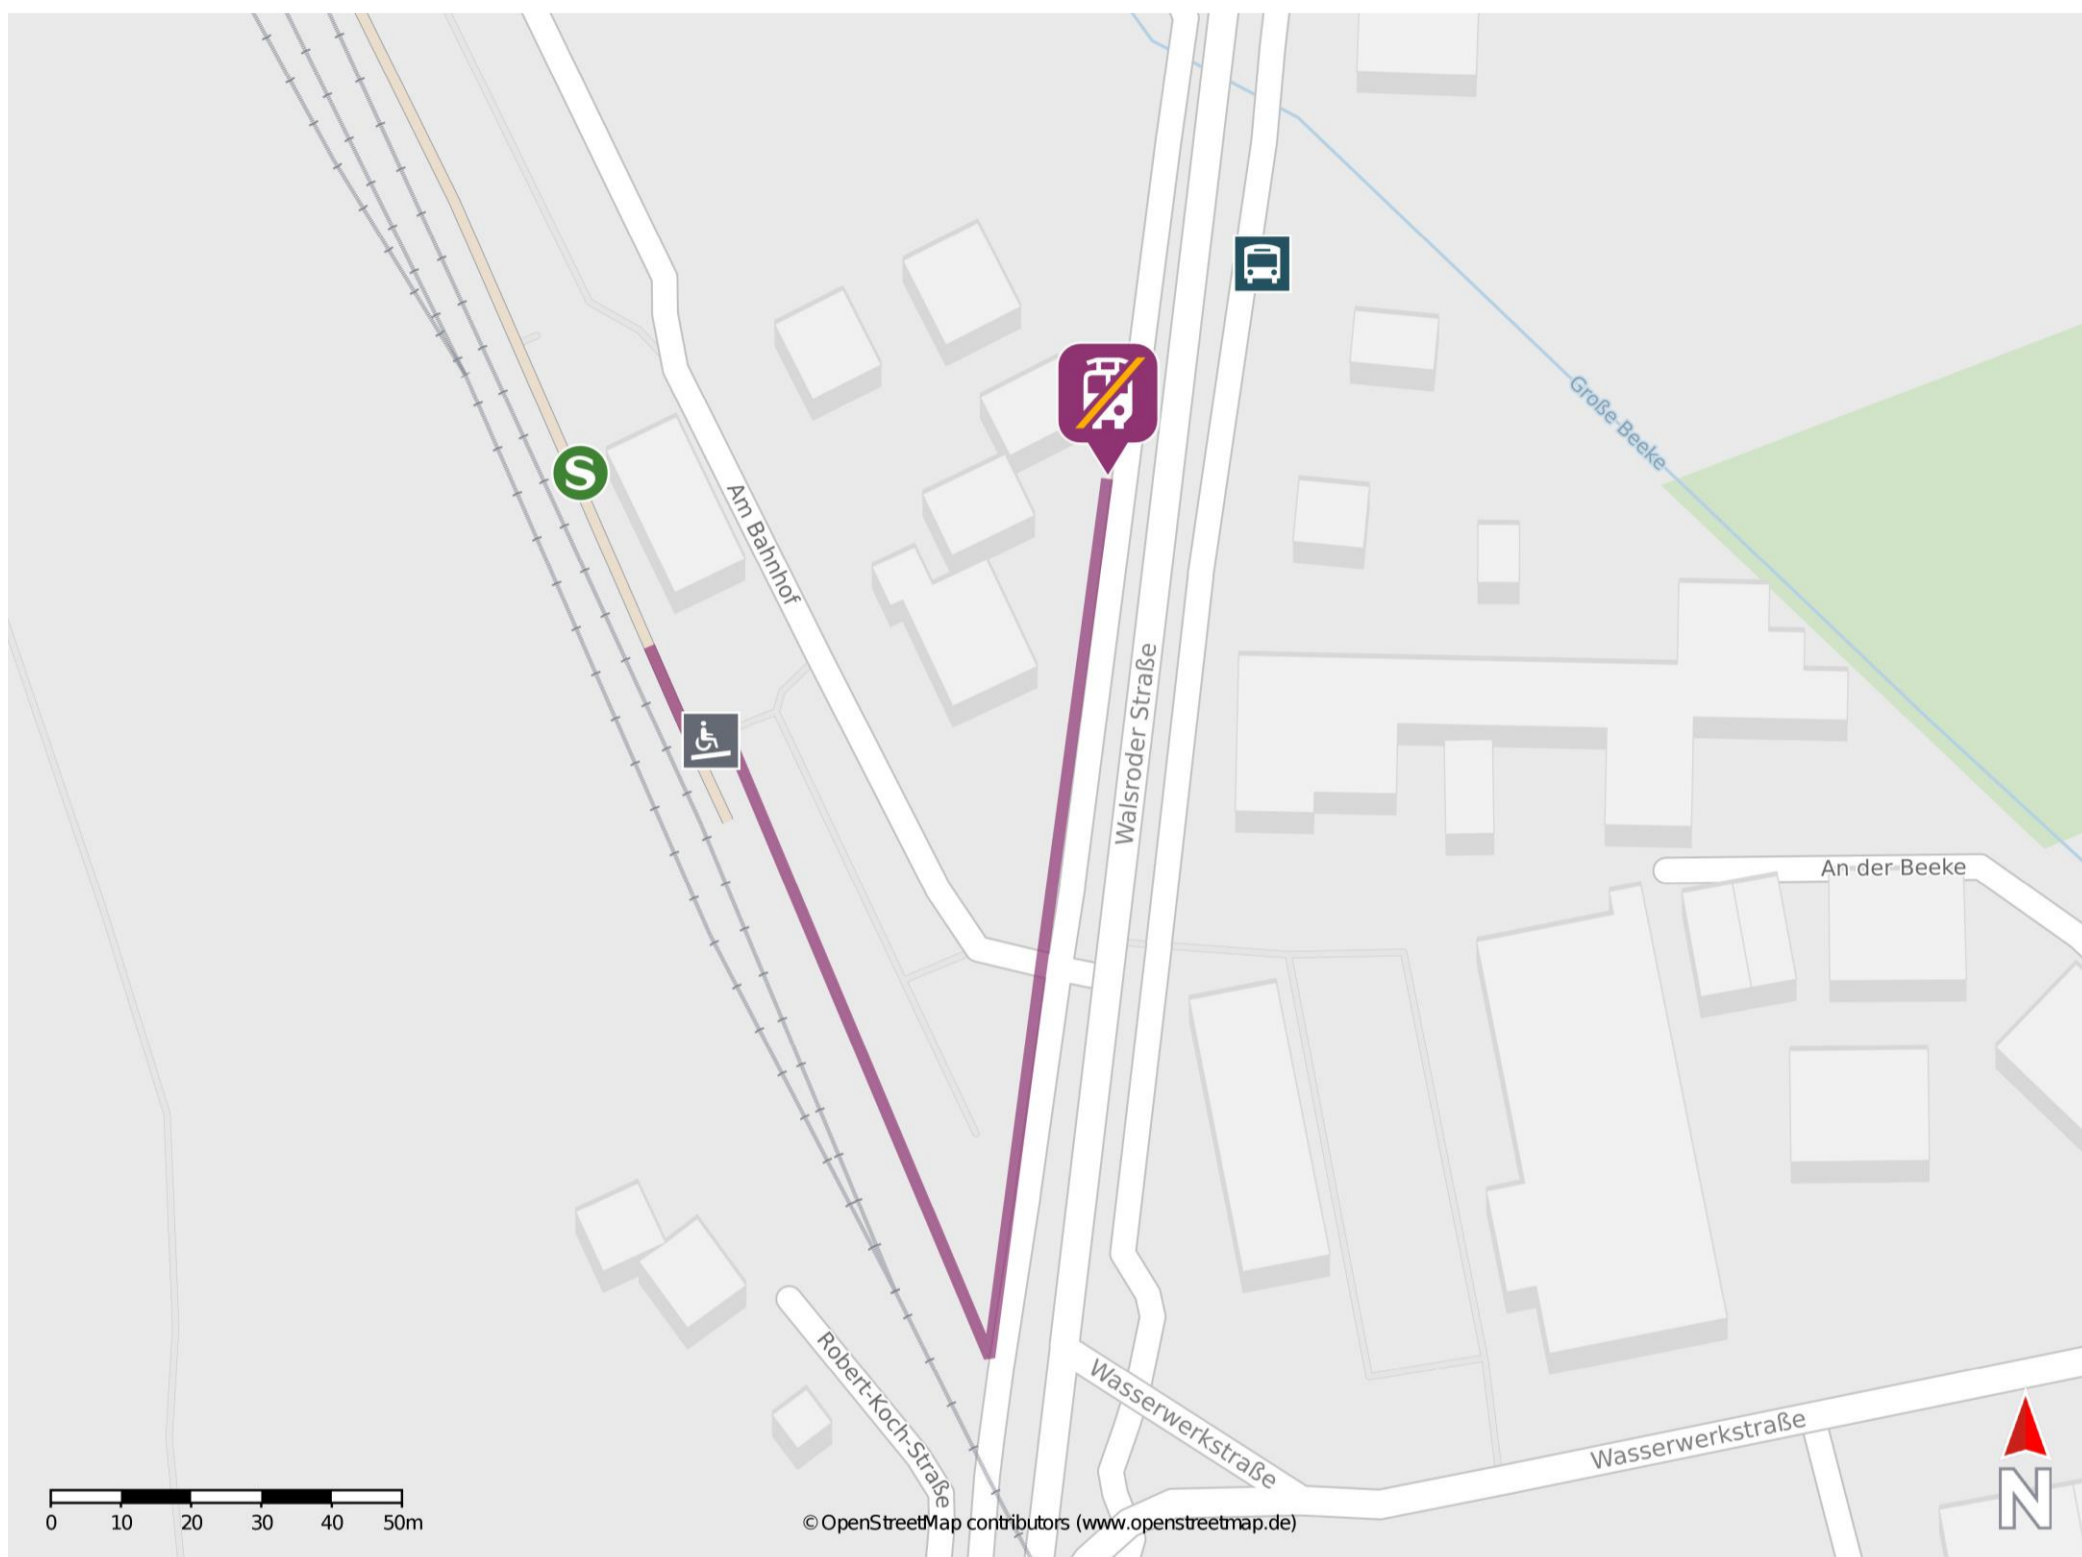

Bennemühlen

Wegbeschreibung Schienenersatzverkehr *

Verlassen Sie den Bahnsteig und begeben Sie sich an die Walsroder Straße. Biegen Sie nach links auf diese ein und folgen Sie dem Straßenverlauf ca. 75 m bis zur Ersatzhaltestelle. Die Ersatzhaltestelle befindet sich an der Bushaltestelle Elze Am Bahnhof.

* Fahrradmitnahme im Schienenersatzverkehr nur begrenzt möglich.
Im QR Code sind die Koordinaten der Ersatzhaltestelle hinterlegt.

— barrierefrei
- - nicht barrierefrei