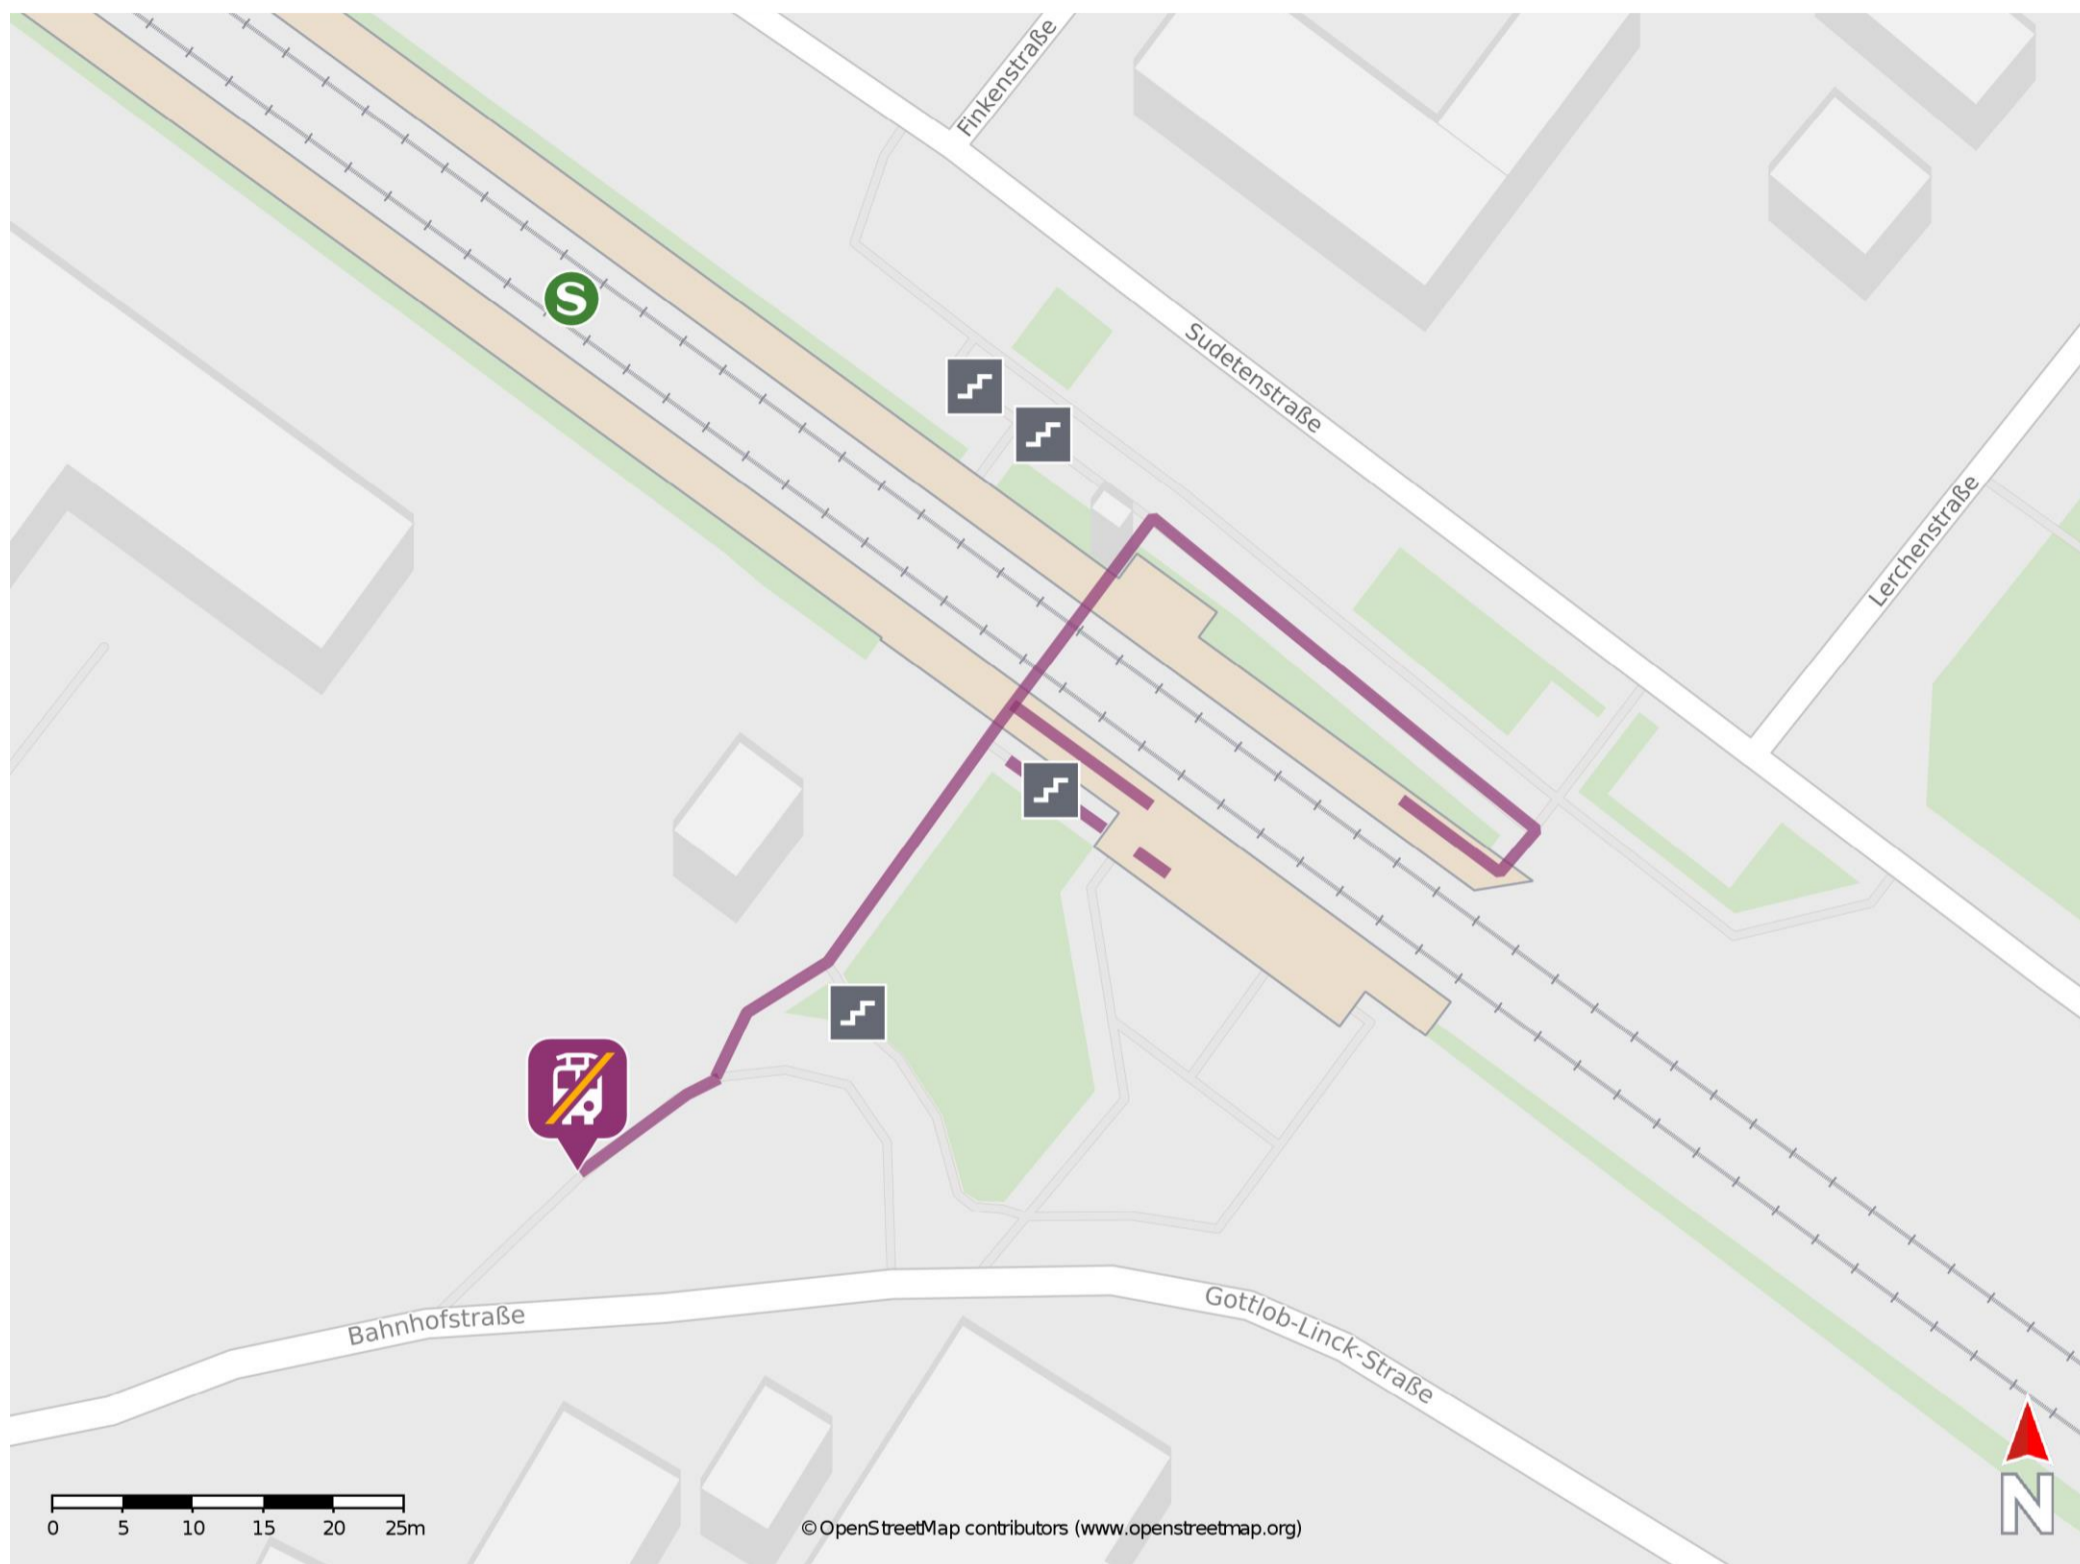

Umgebungsplan

Ötisheim

Wegbeschreibung Schienenersatzverkehr *

Verlassen Sie den Bahnsteig ggf. durch die Unterführung und begeben Sie sich an die Bahnhofstraße. Die Ersatzhaltestelle befindet sich in unmittelbarer Nähe an der Bushaltestelle Bahnhof.

*Fahrradmitnahme im Schienenersatzverkehr nur begrenzt, teilweise gar nicht möglich. Bitte informieren Sie sich bei dem von Ihnen genutzten Eisenbahnverkehrsunternehmen. Im QR Code sind die Koordinaten der Ersatzhaltestelle hinterlegt.

— barrierefrei
- - - nicht barrierefrei