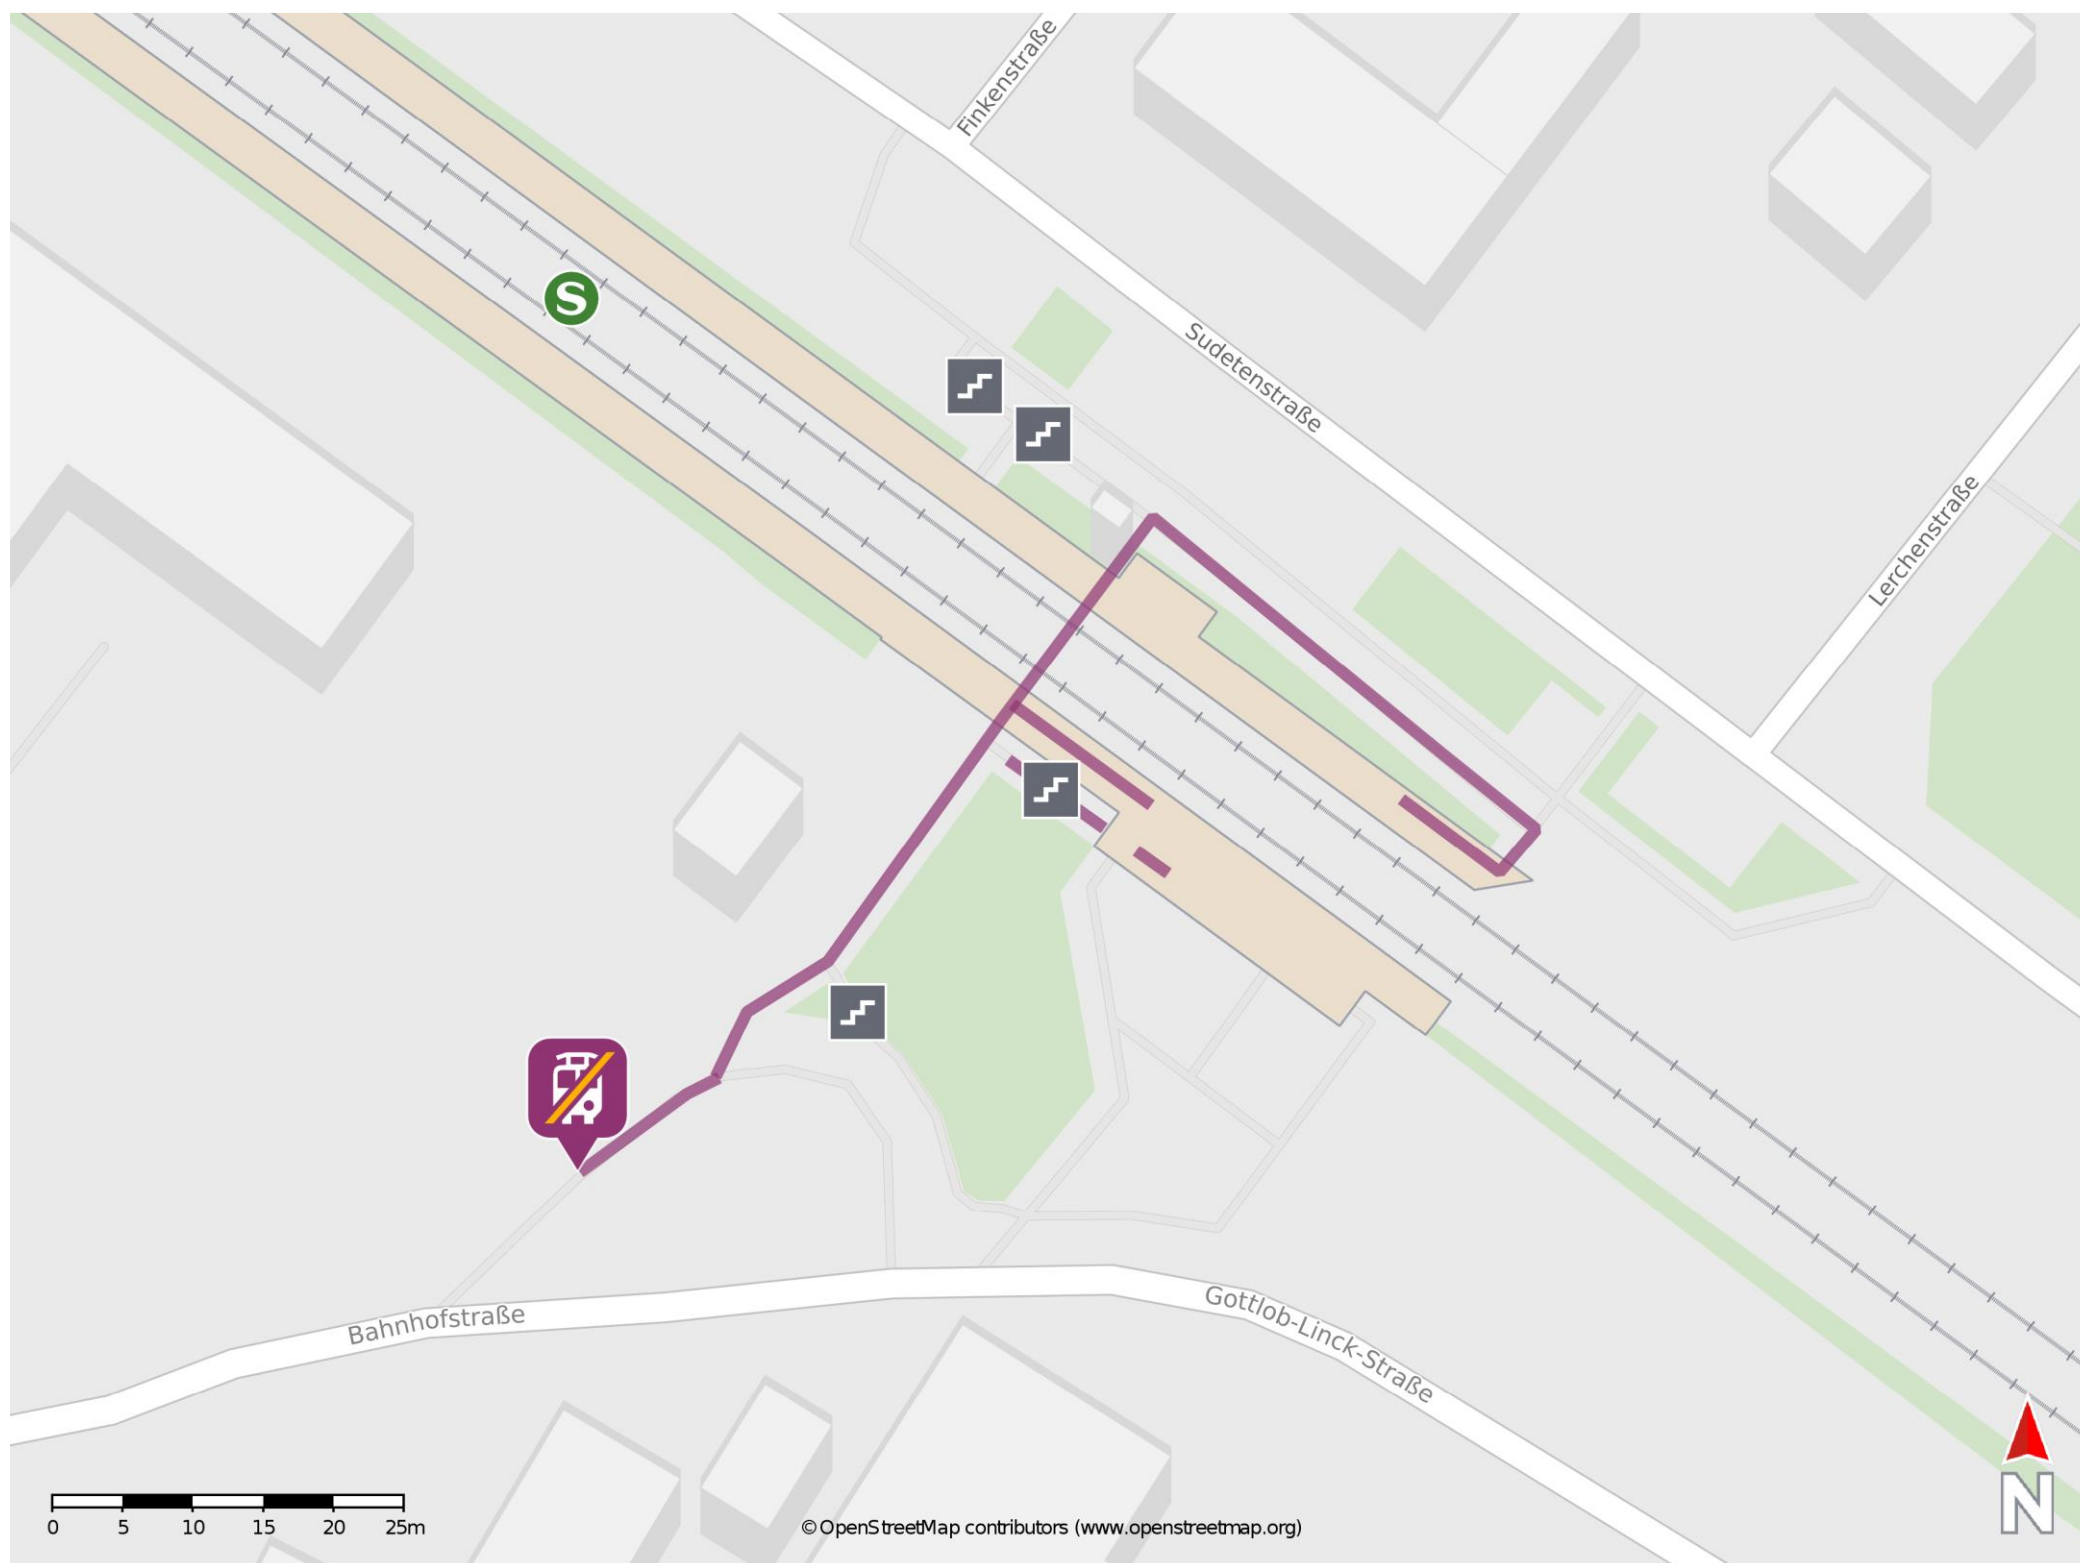

Umgebungsplan

Ötisheim

Wegbeschreibung Schienenersatzverkehr *

Verlassen Sie den Bahnsteig ggf. durch die Unterführung und begeben Sie sich an die Bahnhofstraße. Die Ersatzhaltestelle befindet sich in unmittelbarer Nähe an der Bushaltestelle Bahnhof.

*Fahrradmitnahme im Schienenersatzverkehr nur begrenzt, teilweise gar nicht möglich. Bitte informieren Sie sich bei dem von Ihnen genutzten Eisenbahnverkehrsunternehmen. Im QR Code sind die Koordinaten der Ersatzhaltestelle hinterlegt.

— barrierefrei
- - nicht barrierefrei