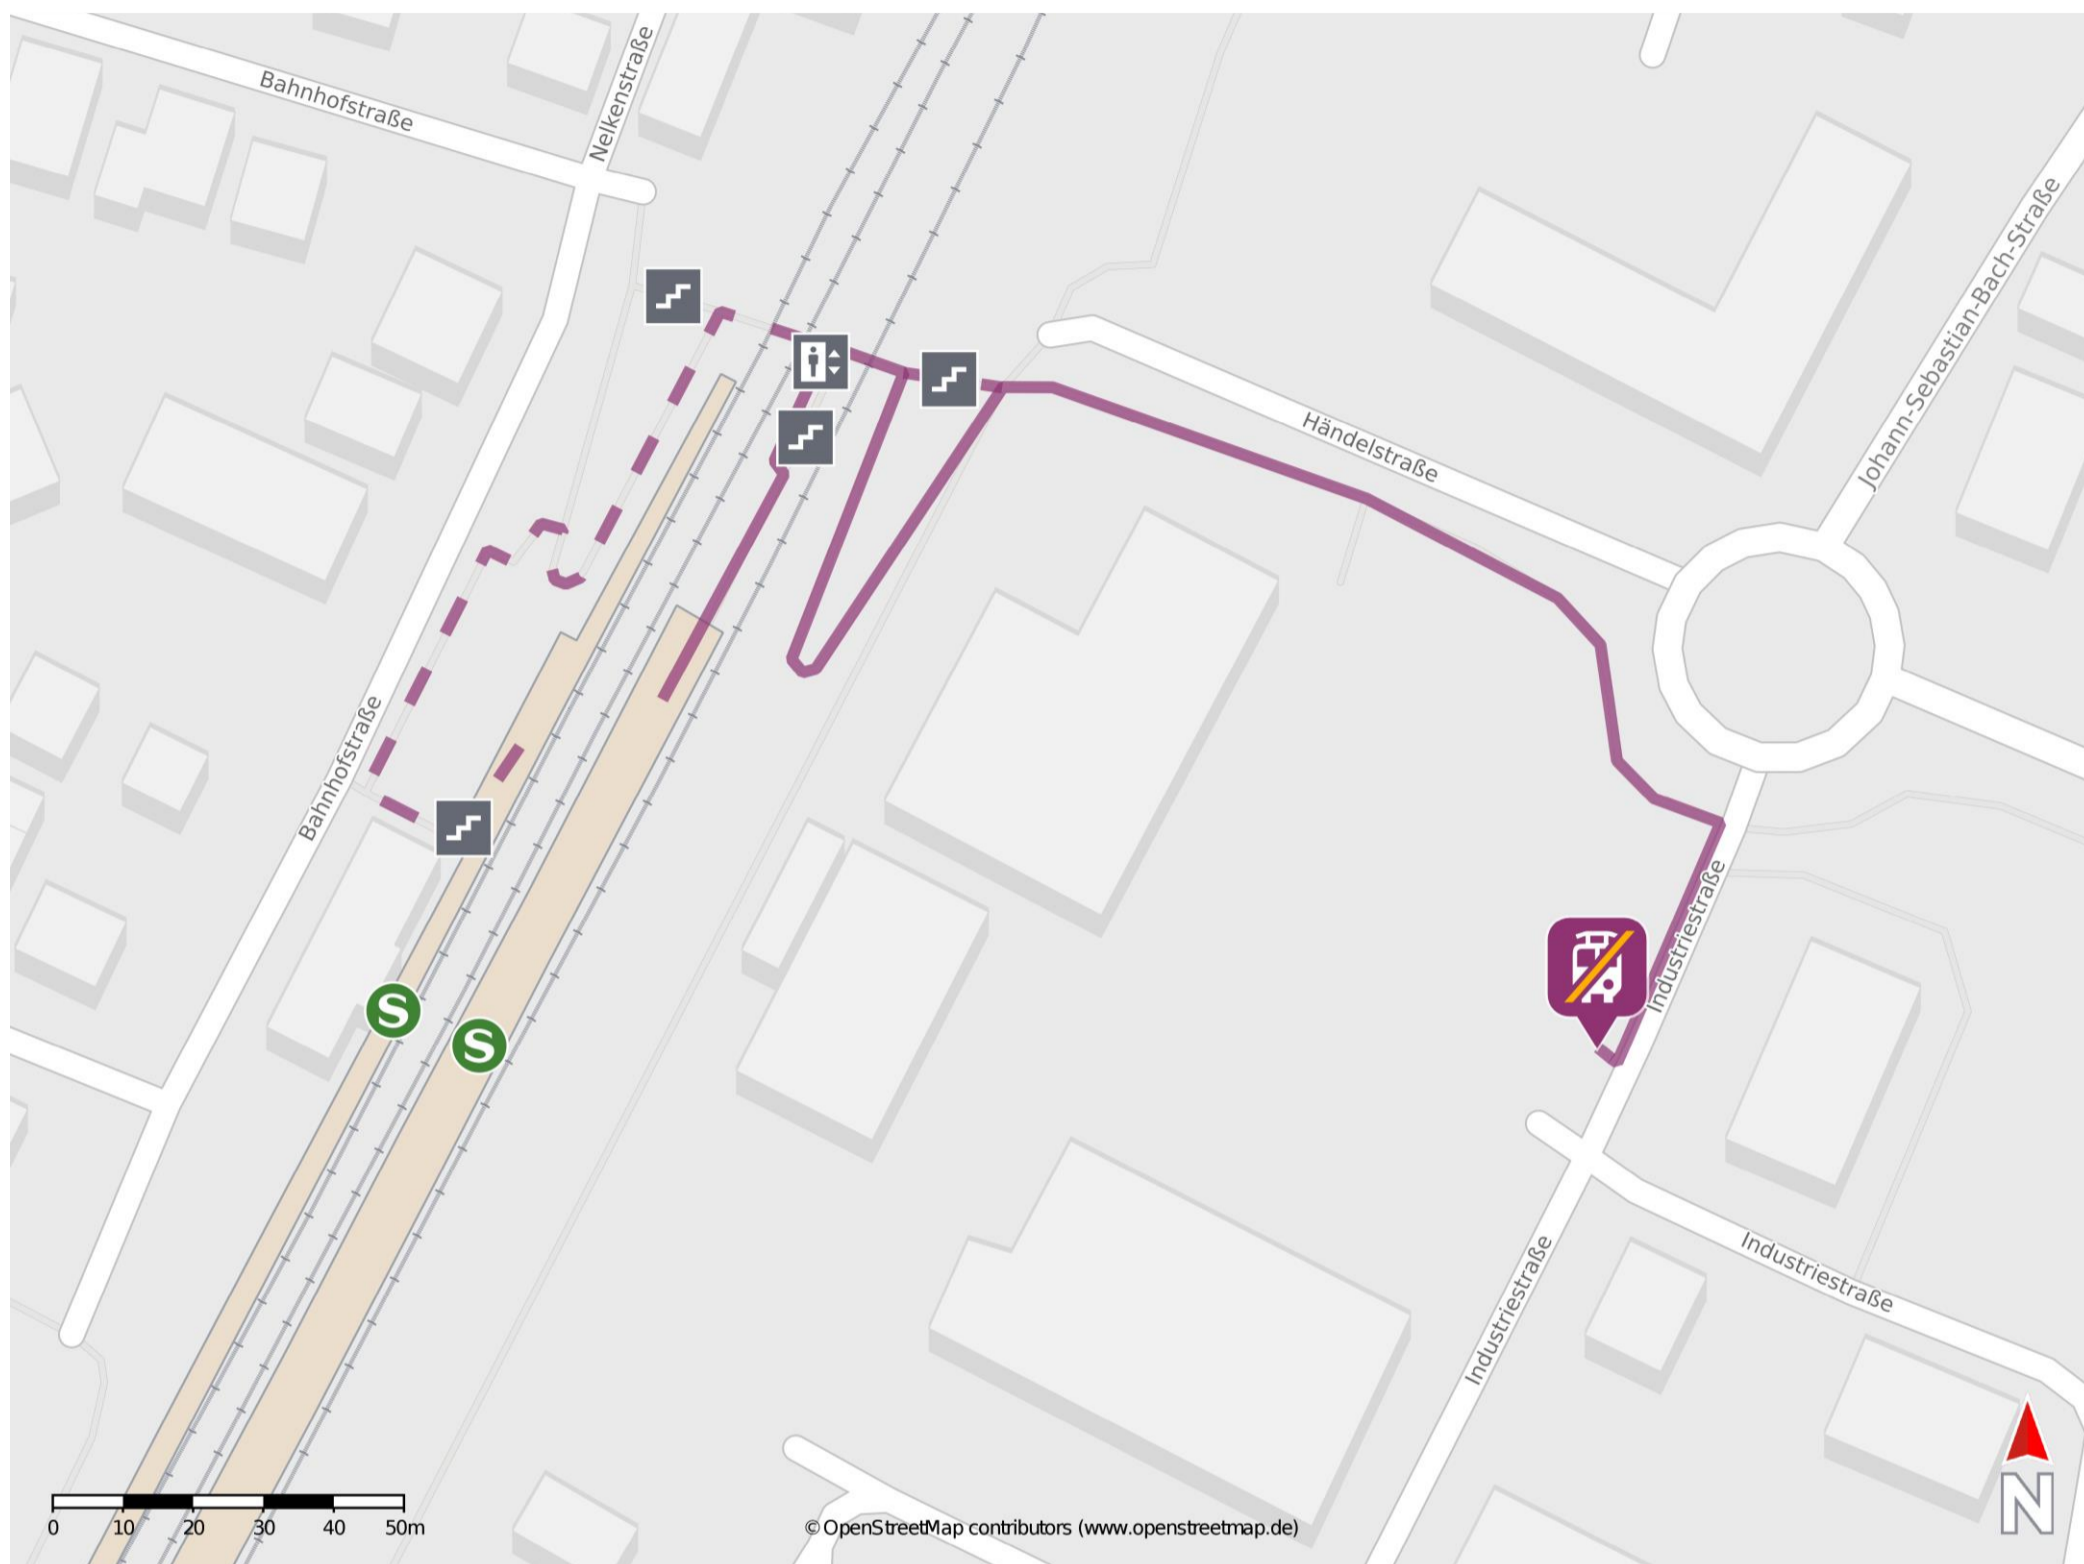

Umgebungsplan

Ötigheim

Wegbeschreibung Schienenersatzverkehr *

Verlassen Sie den Bahnsteig und begeben Sie sich zur Händelstraße. Folgen Sie dem Straßenverlauf und biegen Sie am Kreisverkehr nach rechts in die Industriestraße ab. Die Ersatzhaltestelle befindet sich in unmittelbarer Nähe.

*Fahrradmitnahme im Schienenersatzverkehr nur begrenzt, teilweise gar nicht möglich. Bitte informieren Sie sich bei dem von Ihnen genutzten Eisenbahnverkehrsunternehmen. Im QR Code sind die Koordinaten der Ersatzhaltestelle hinterlegt.

— barrierefrei
- - nicht barrierefrei