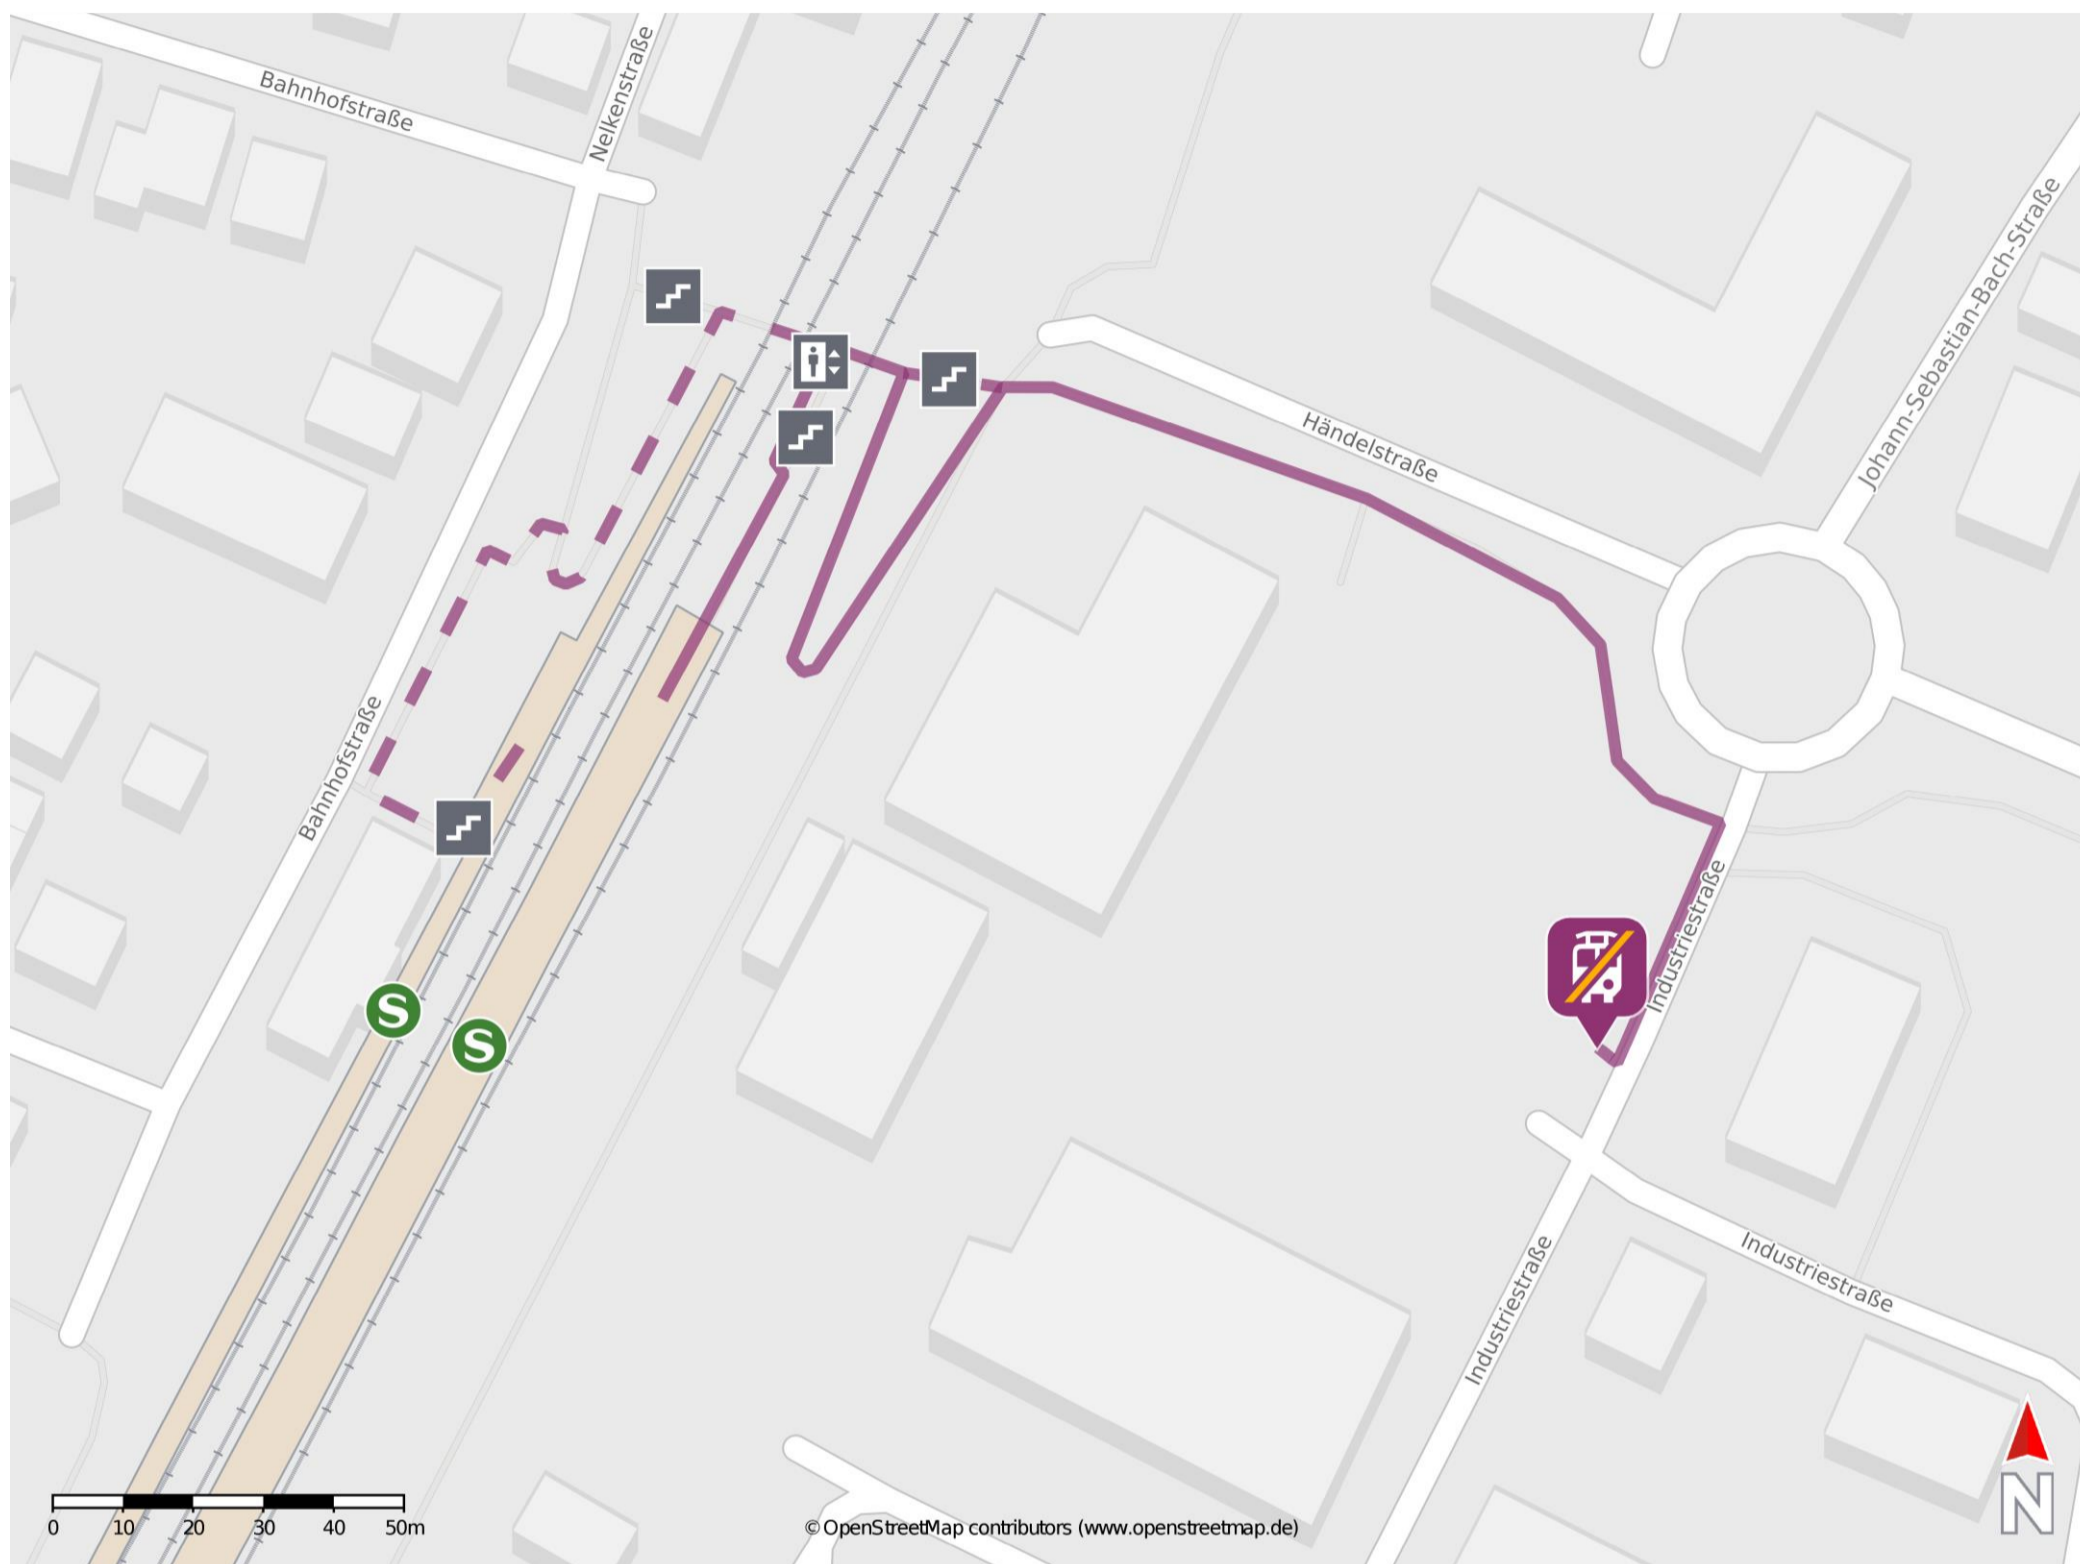

Umgebungsplan

Ötigheim

Wegbeschreibung Schienenersatzverkehr *

Verlassen Sie den Bahnsteig und begeben Sie sich zur Händelstraße. Folgen Sie dem Straßenverlauf und biegen Sie am Kreisverkehr nach rechts in die Industriestraße ab. Die Ersatzhaltestelle befindet sich in unmittelbarer Nähe.

*Fahrradmitnahme im Schienenersatzverkehr nur begrenzt, teilweise gar nicht möglich. Bitte informieren Sie sich bei dem von Ihnen genutzten Eisenbahnverkehrsunternehmen. Im QR Code sind die Koordinaten der Ersatzhaltestelle hinterlegt.

— barrierefrei
- - nicht barrierefrei