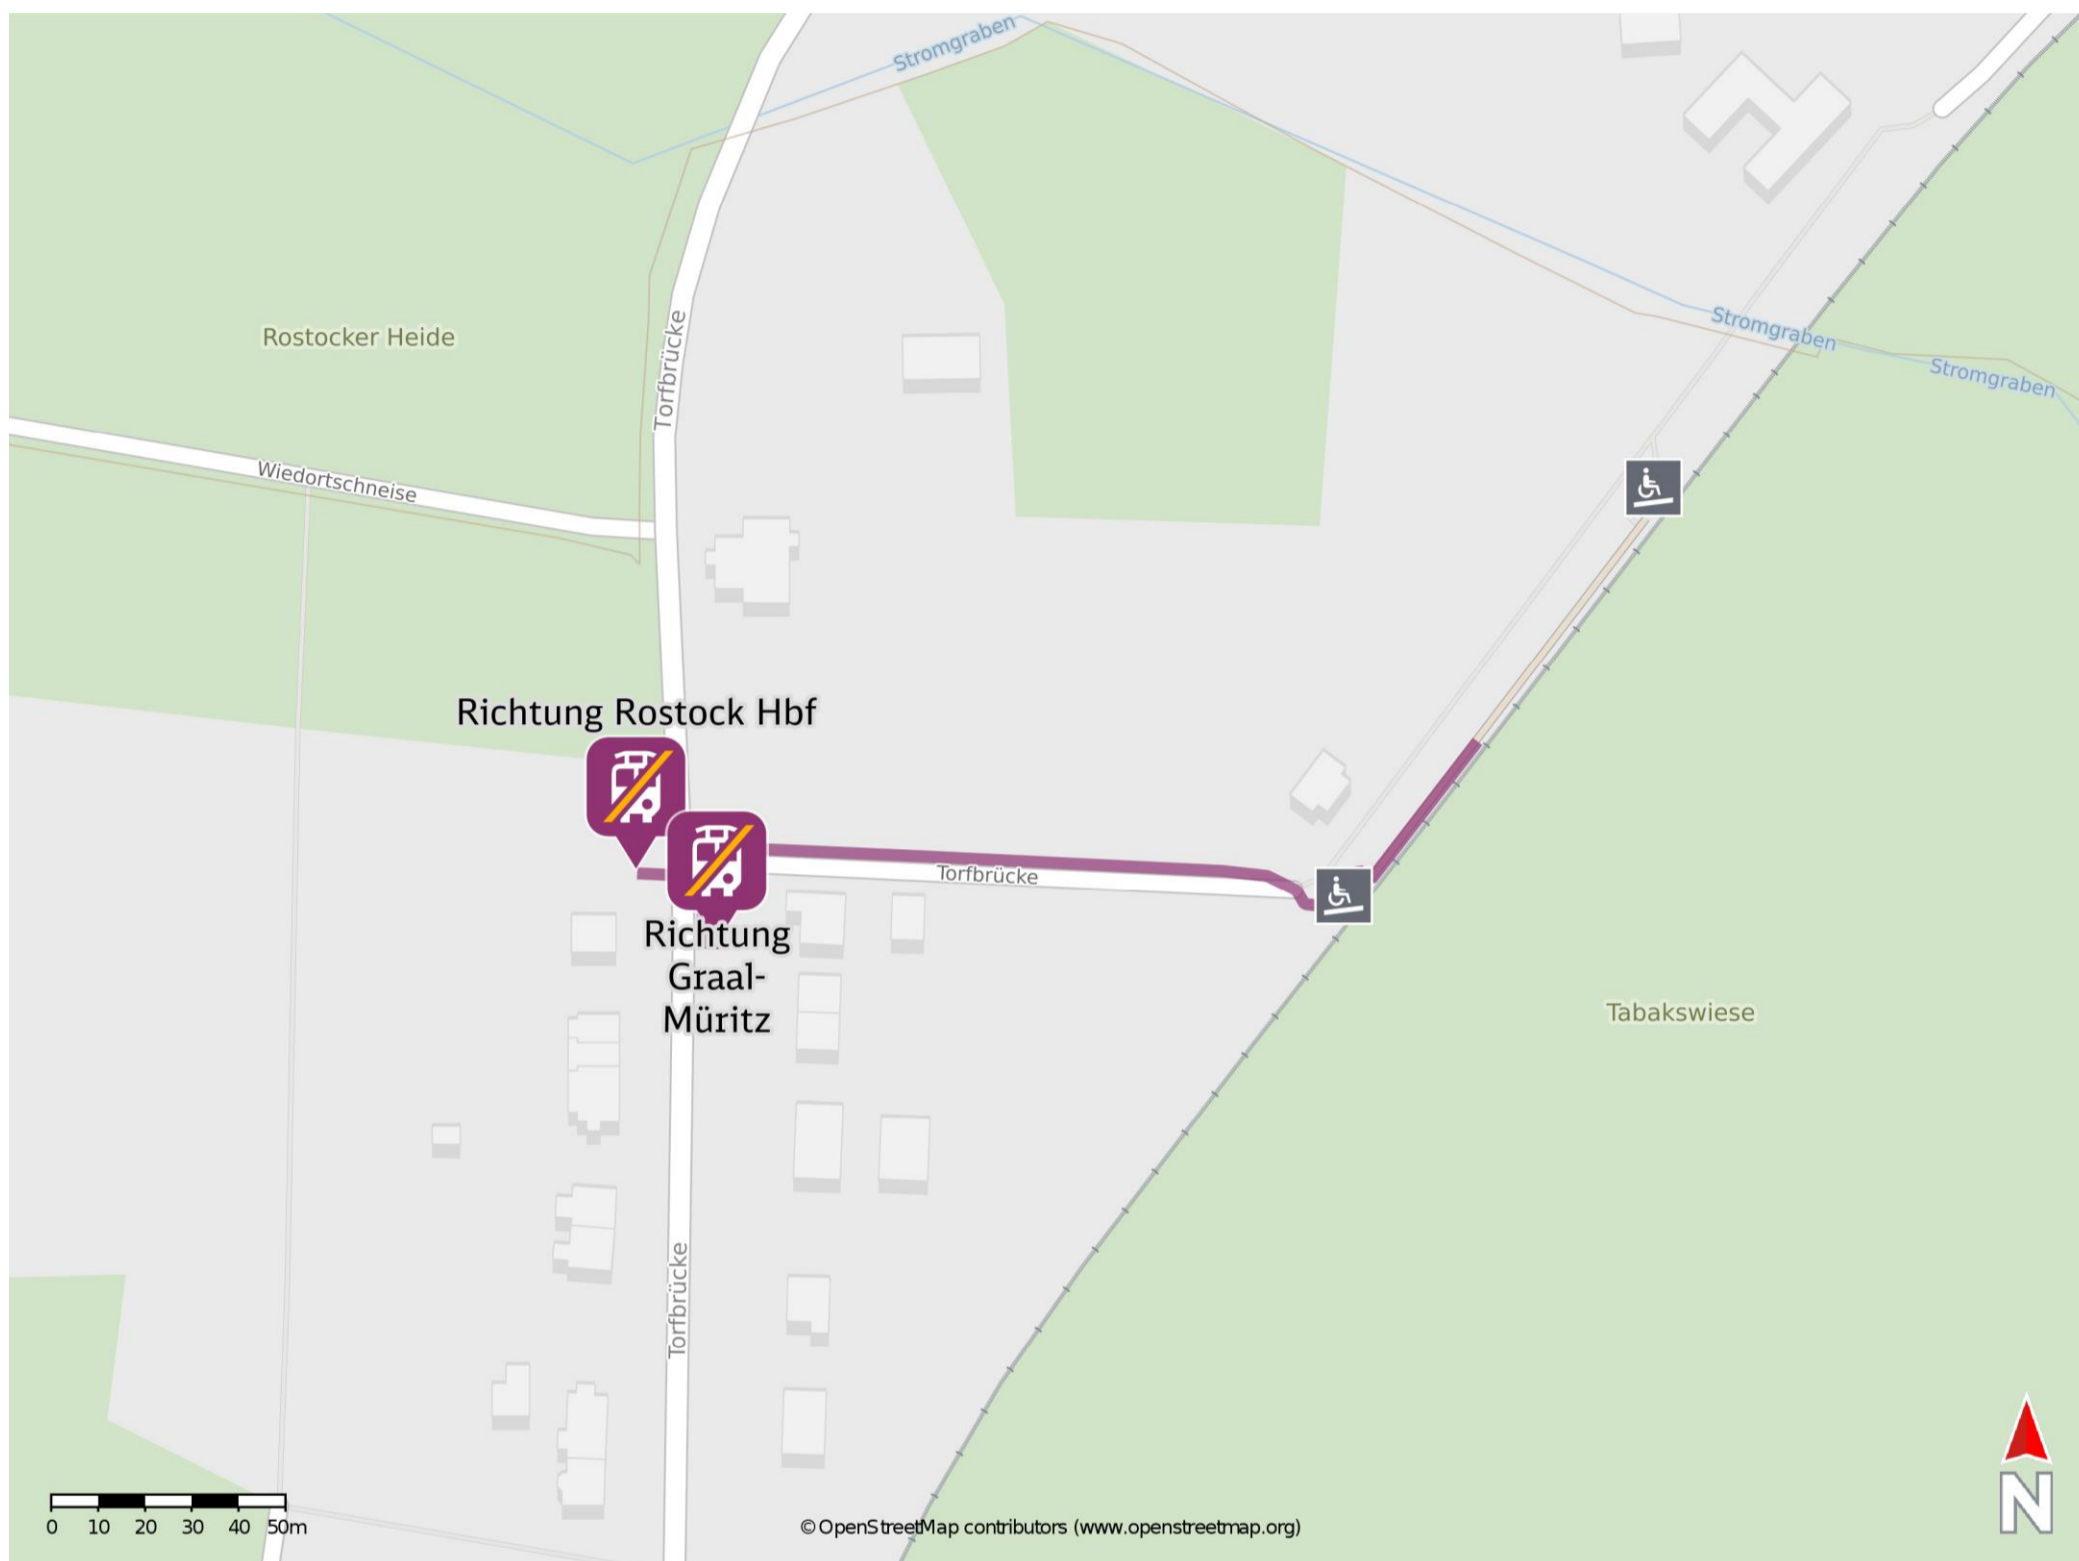

Umgebungsplan

Rostock Torfbrücke

Ersatzhaltestelle Richtung Rostock Hbf

Ersatzhaltestelle Richtung Graal-Müritz

Wegbeschreibung Schienenersatzverkehr *

Verlassen Sie den Bahnsteig über die Rampe in Richtung Rostock/Torfbrücke. Folgen Sie dem Weg bis zur Straße Torfbrücke. Die Ersatzhaltestelle in Richtung Graal-Müritz befindet sich auf der linken Straßenseite an der Bushaltestelle Torfbrücke. Die Ersatzhaltestelle in Richtung Rostock Hbf befindet sich auf der gegenüberliegenden Straßenseite an der Bushaltestelle Torfbrücke.

*Fahrradmitnahme im Schienenersatzverkehr nur begrenzt, teilweise gar nicht möglich. Bitte informieren Sie sich bei dem von Ihnen genutzten Eisenbahnverkehrsunternehmen. Im QR Code sind die Koordinaten der Ersatzhaltestelle hinterlegt.

— barrierefrei
— nicht barrierefrei