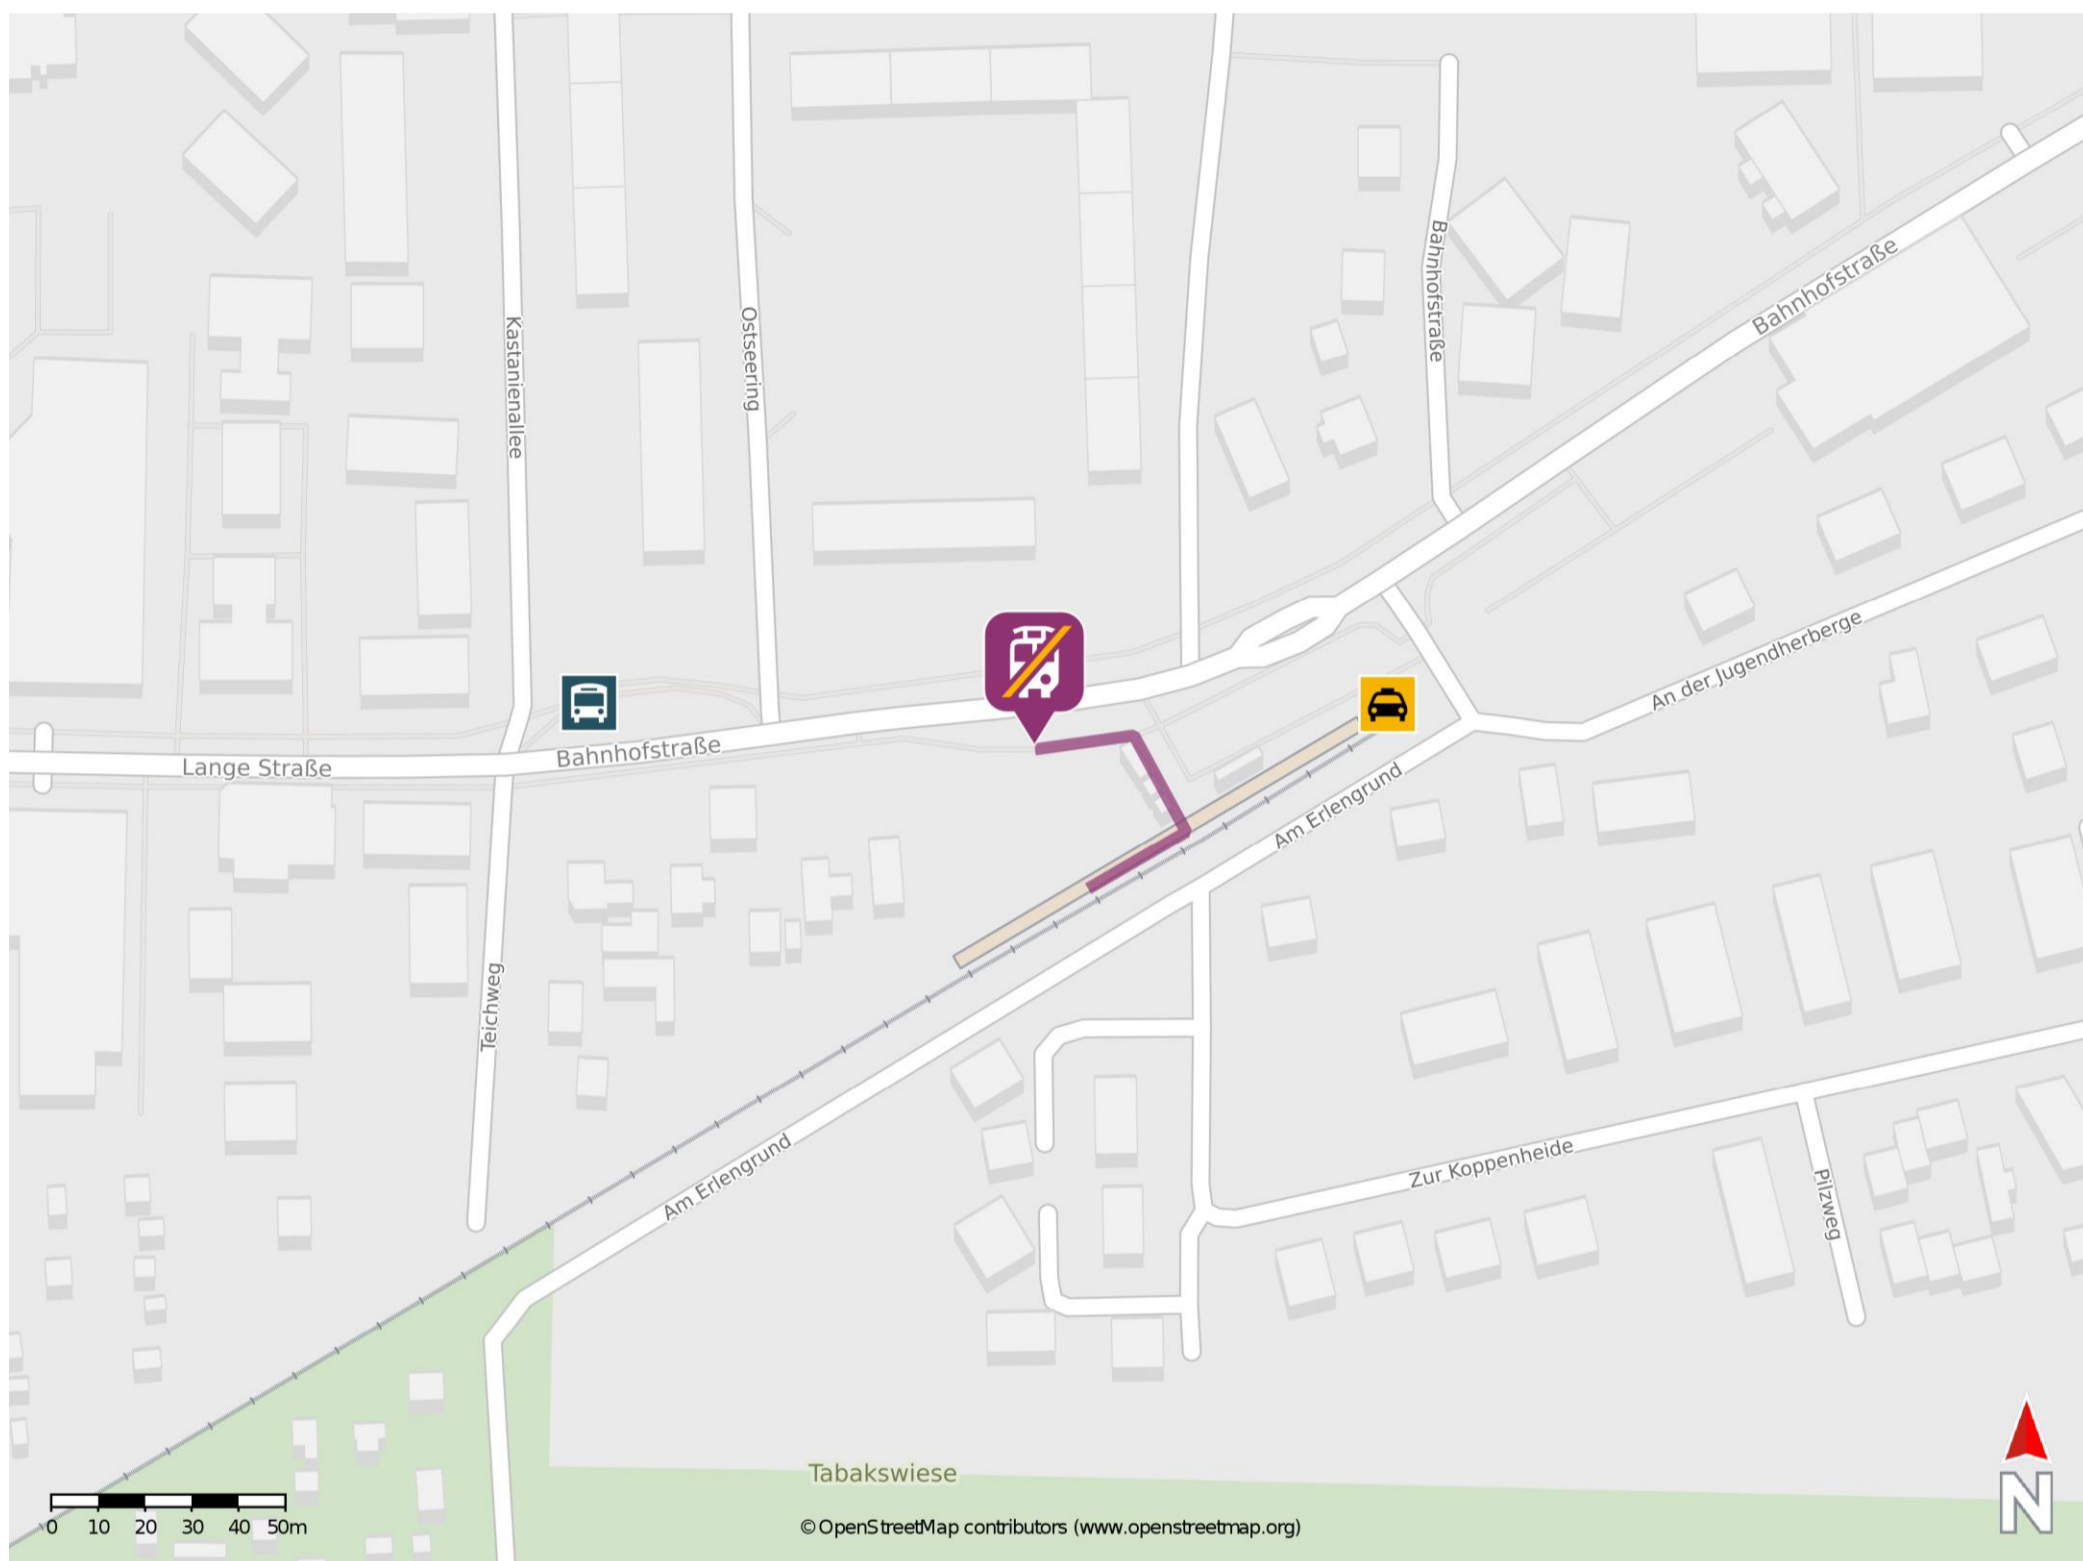

Umgebungsplan

Graal-Müritz

Wegbeschreibung Schienenersatzverkehr *

Verlassen Sie den Bahnsteig in Richtung Bahnhofstraße und begeben Sie sich an die Ersatzhaltestelle. Die Ersatzhaltestelle befindet sich in unmittelbarer Nähe zum Bahnsteig an der Bushaltestelle Graal-Müritz, Ostseering.

*Fahrradmitnahme im Schienenersatzverkehr nur begrenzt, teilweise gar nicht möglich. Bitte informieren Sie sich bei dem von Ihnen genutzten Eisenbahnverkehrsunternehmen. Im QR Code sind die Koordinaten der Ersatzhaltestelle hinterlegt.