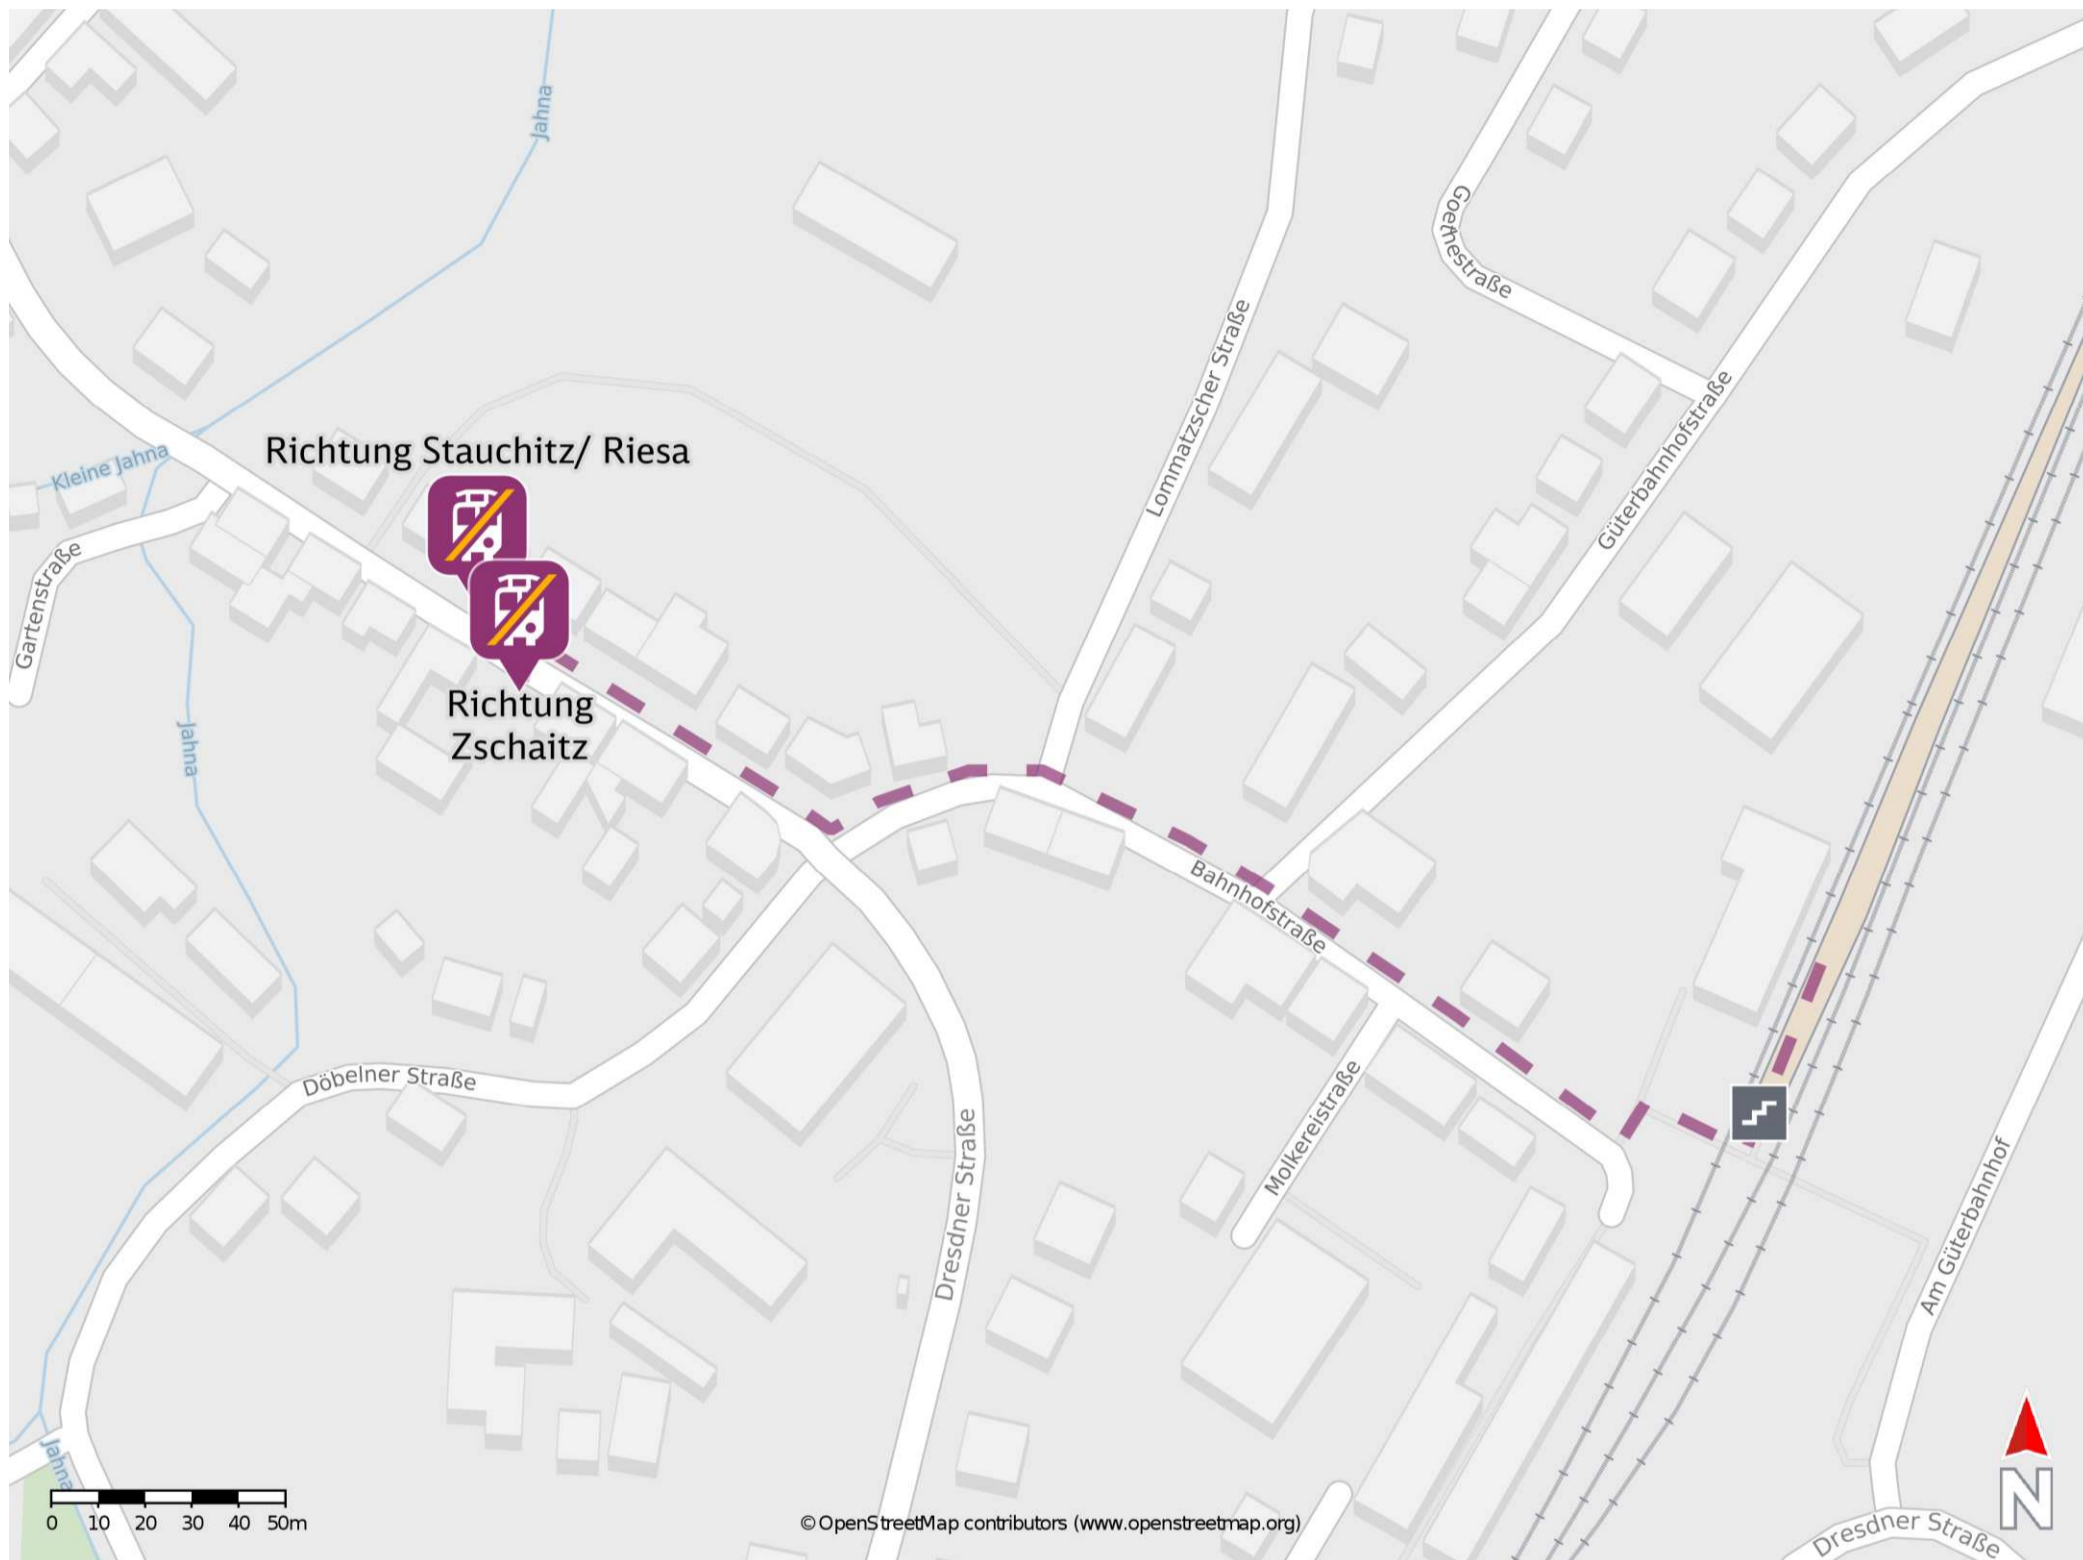

# Umgebungsplan

## Ostrau

Ersatzhaltestelle Richtung Stauchitz/ Riesa

Ersatzhaltestelle Richtung Zschaitz

### Wegbeschreibung Schienenersatzverkehr \*

Verlassen Sie den Bahnsteig durch die Unterführung und begeben Sie sich an die Bahnhofstraße. Halten Sie sich rechts und folgen Sie dem Straßenverlauf bis zur Dresdner Straße. Biegen Sie nach rechts ab und folgen Sie der Straße bis zur jeweiligen Ersatzhaltestelle. Die Ersatzhaltestelle befindet sich an der Haltestelle Ostrau, Post.

\*Fahrradmitnahme im Schienenersatzverkehr nur begrenzt, teilweise gar nicht möglich. Bitte informieren Sie sich bei dem von Ihnen genutzten Eisenbahnverkehrsunternehmen. Im QR Code sind die Koordinaten der Ersatzhaltestelle hinterlegt.