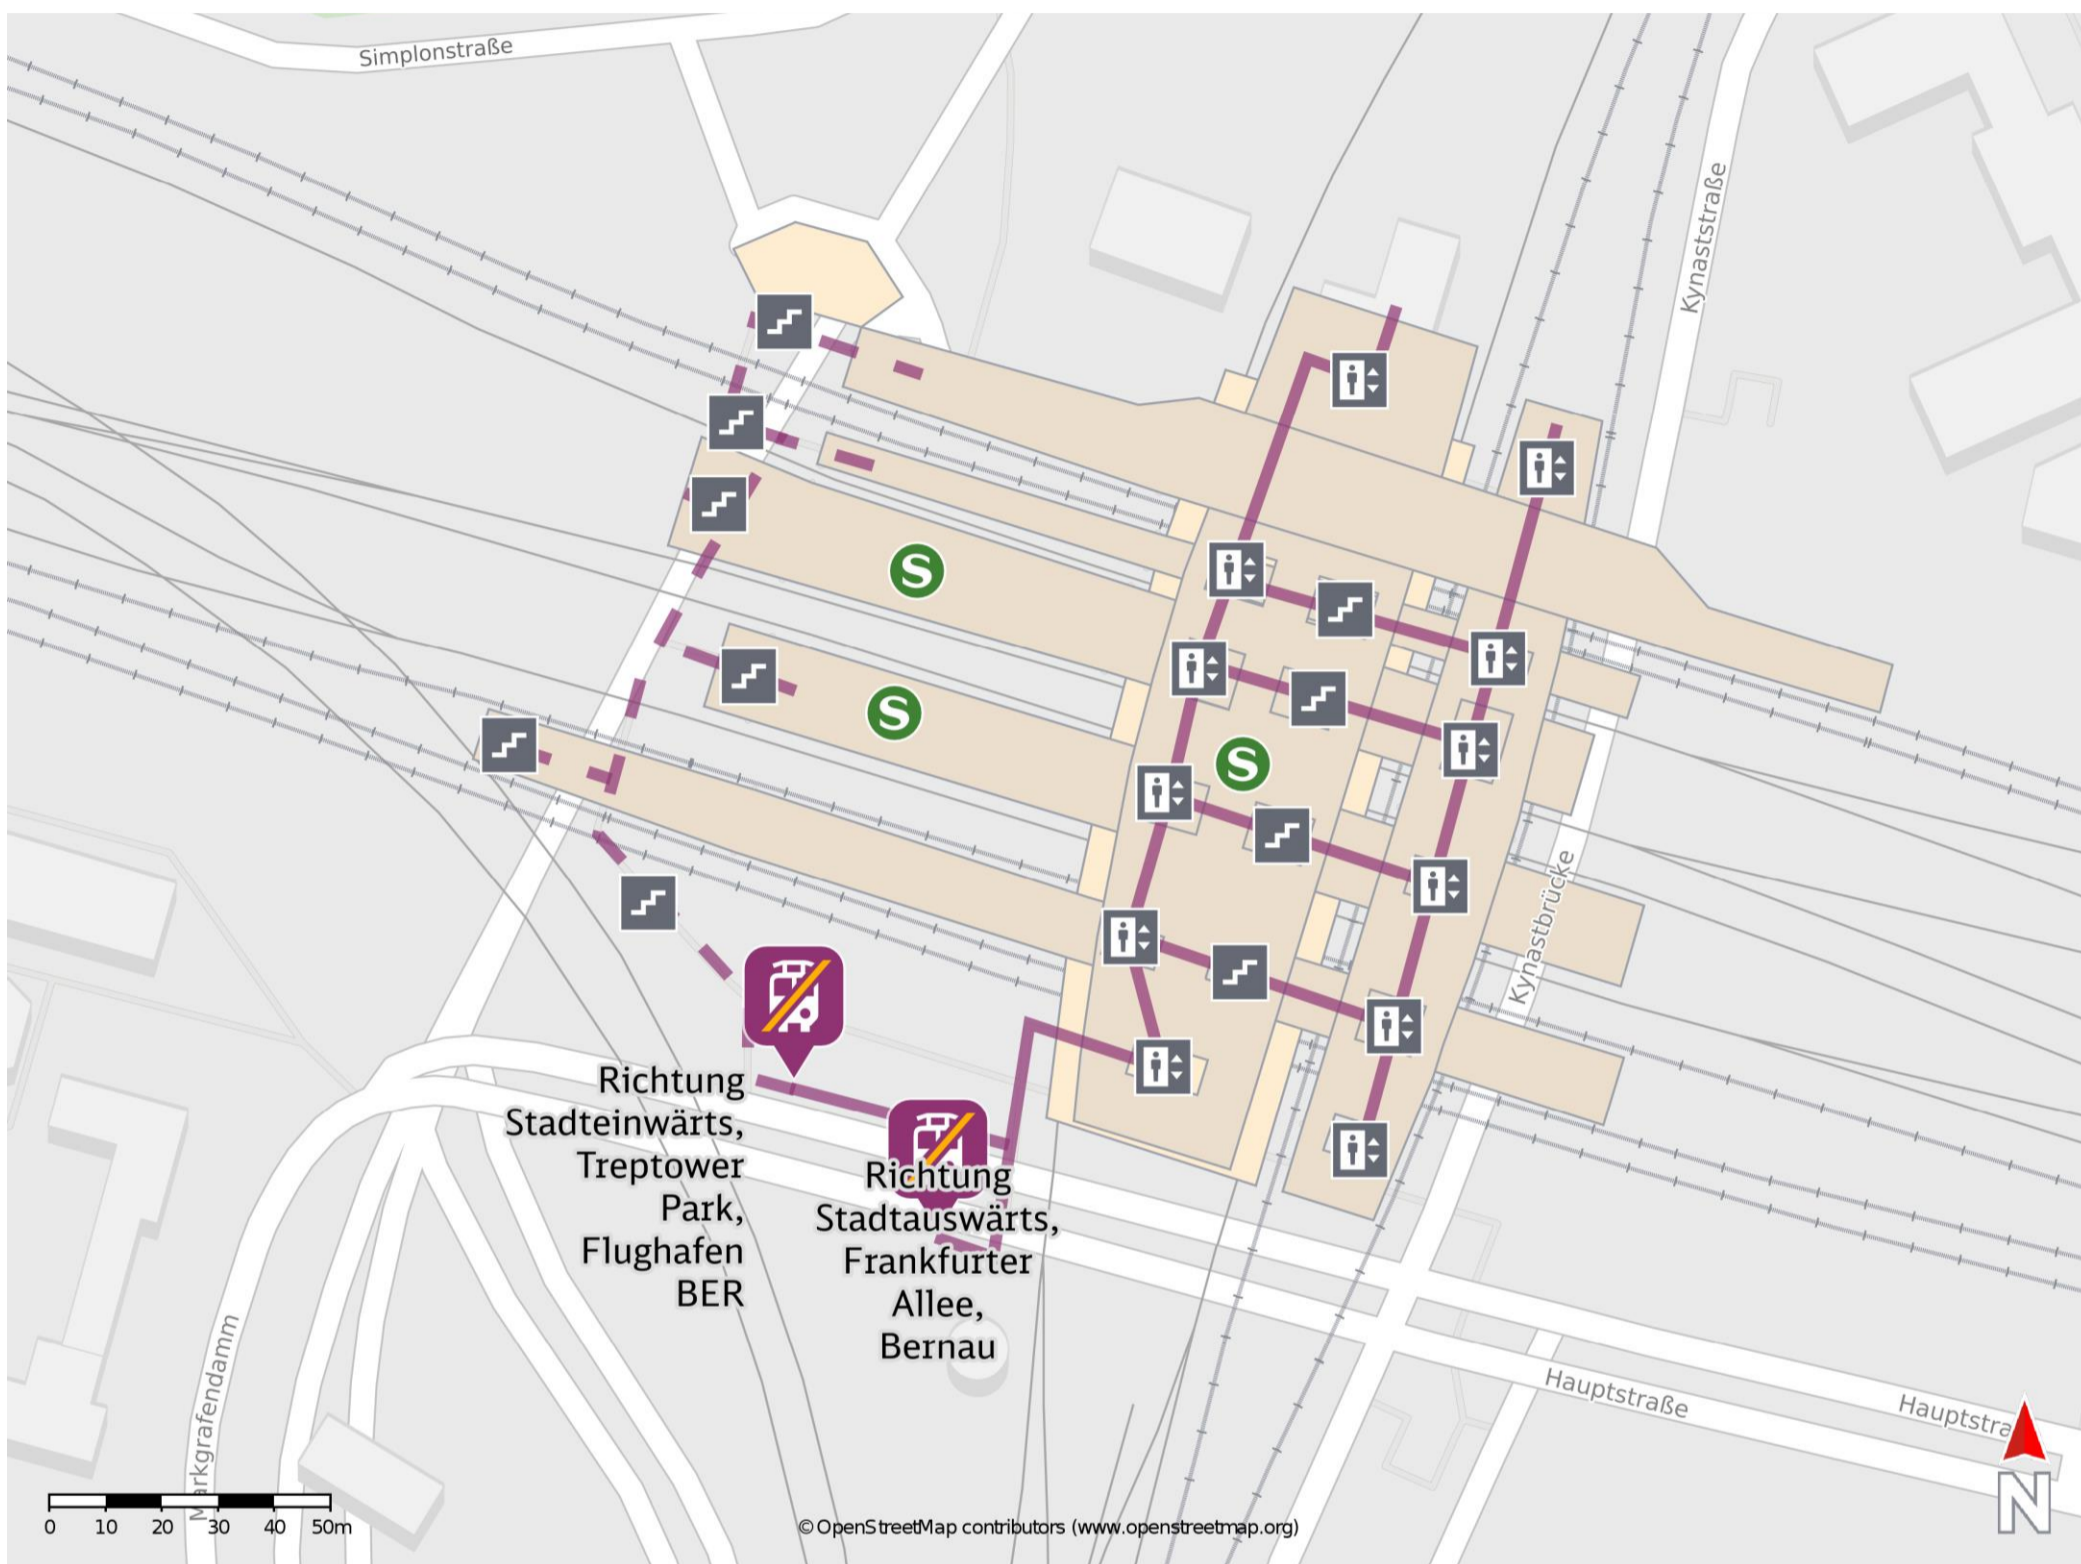

# Umgebungsplan

## Ostkreuz

Ersatzhaltestelle Richtung  
Stadteinwärts,  
Treptower  
Park, Flughafen  
BER

Ersatzhaltestelle Richtung  
Richtung Stadtauswärts,  
Frankfurter Allee,  
Bernau

### Wegbeschreibung Schienenersatzverkehr \*

Verlassen Sie den Bahnsteig und begeben Sie sich an die Hauptstraße. Die jeweilige Ersatzhaltestelle befindet sich in unmittelbarer Nähe zum Bahnhof auf Höhe der Bushaltestelle S Ostkreuz.

Bitte beachten Sie gegebenenfalls auch die zusätzlichen Informationen zu Baumaßnahmen am Bahnsteig.

\*Fahrradmitnahme im Schienenersatzverkehr nur begrenzt, teilweise gar nicht möglich. Bitte informieren Sie sich bei dem von Ihnen genutzten Eisenbahnverkehrsunternehmen. Im QR Code sind die Koordinaten der Ersatzhaltestelle hinterlegt.