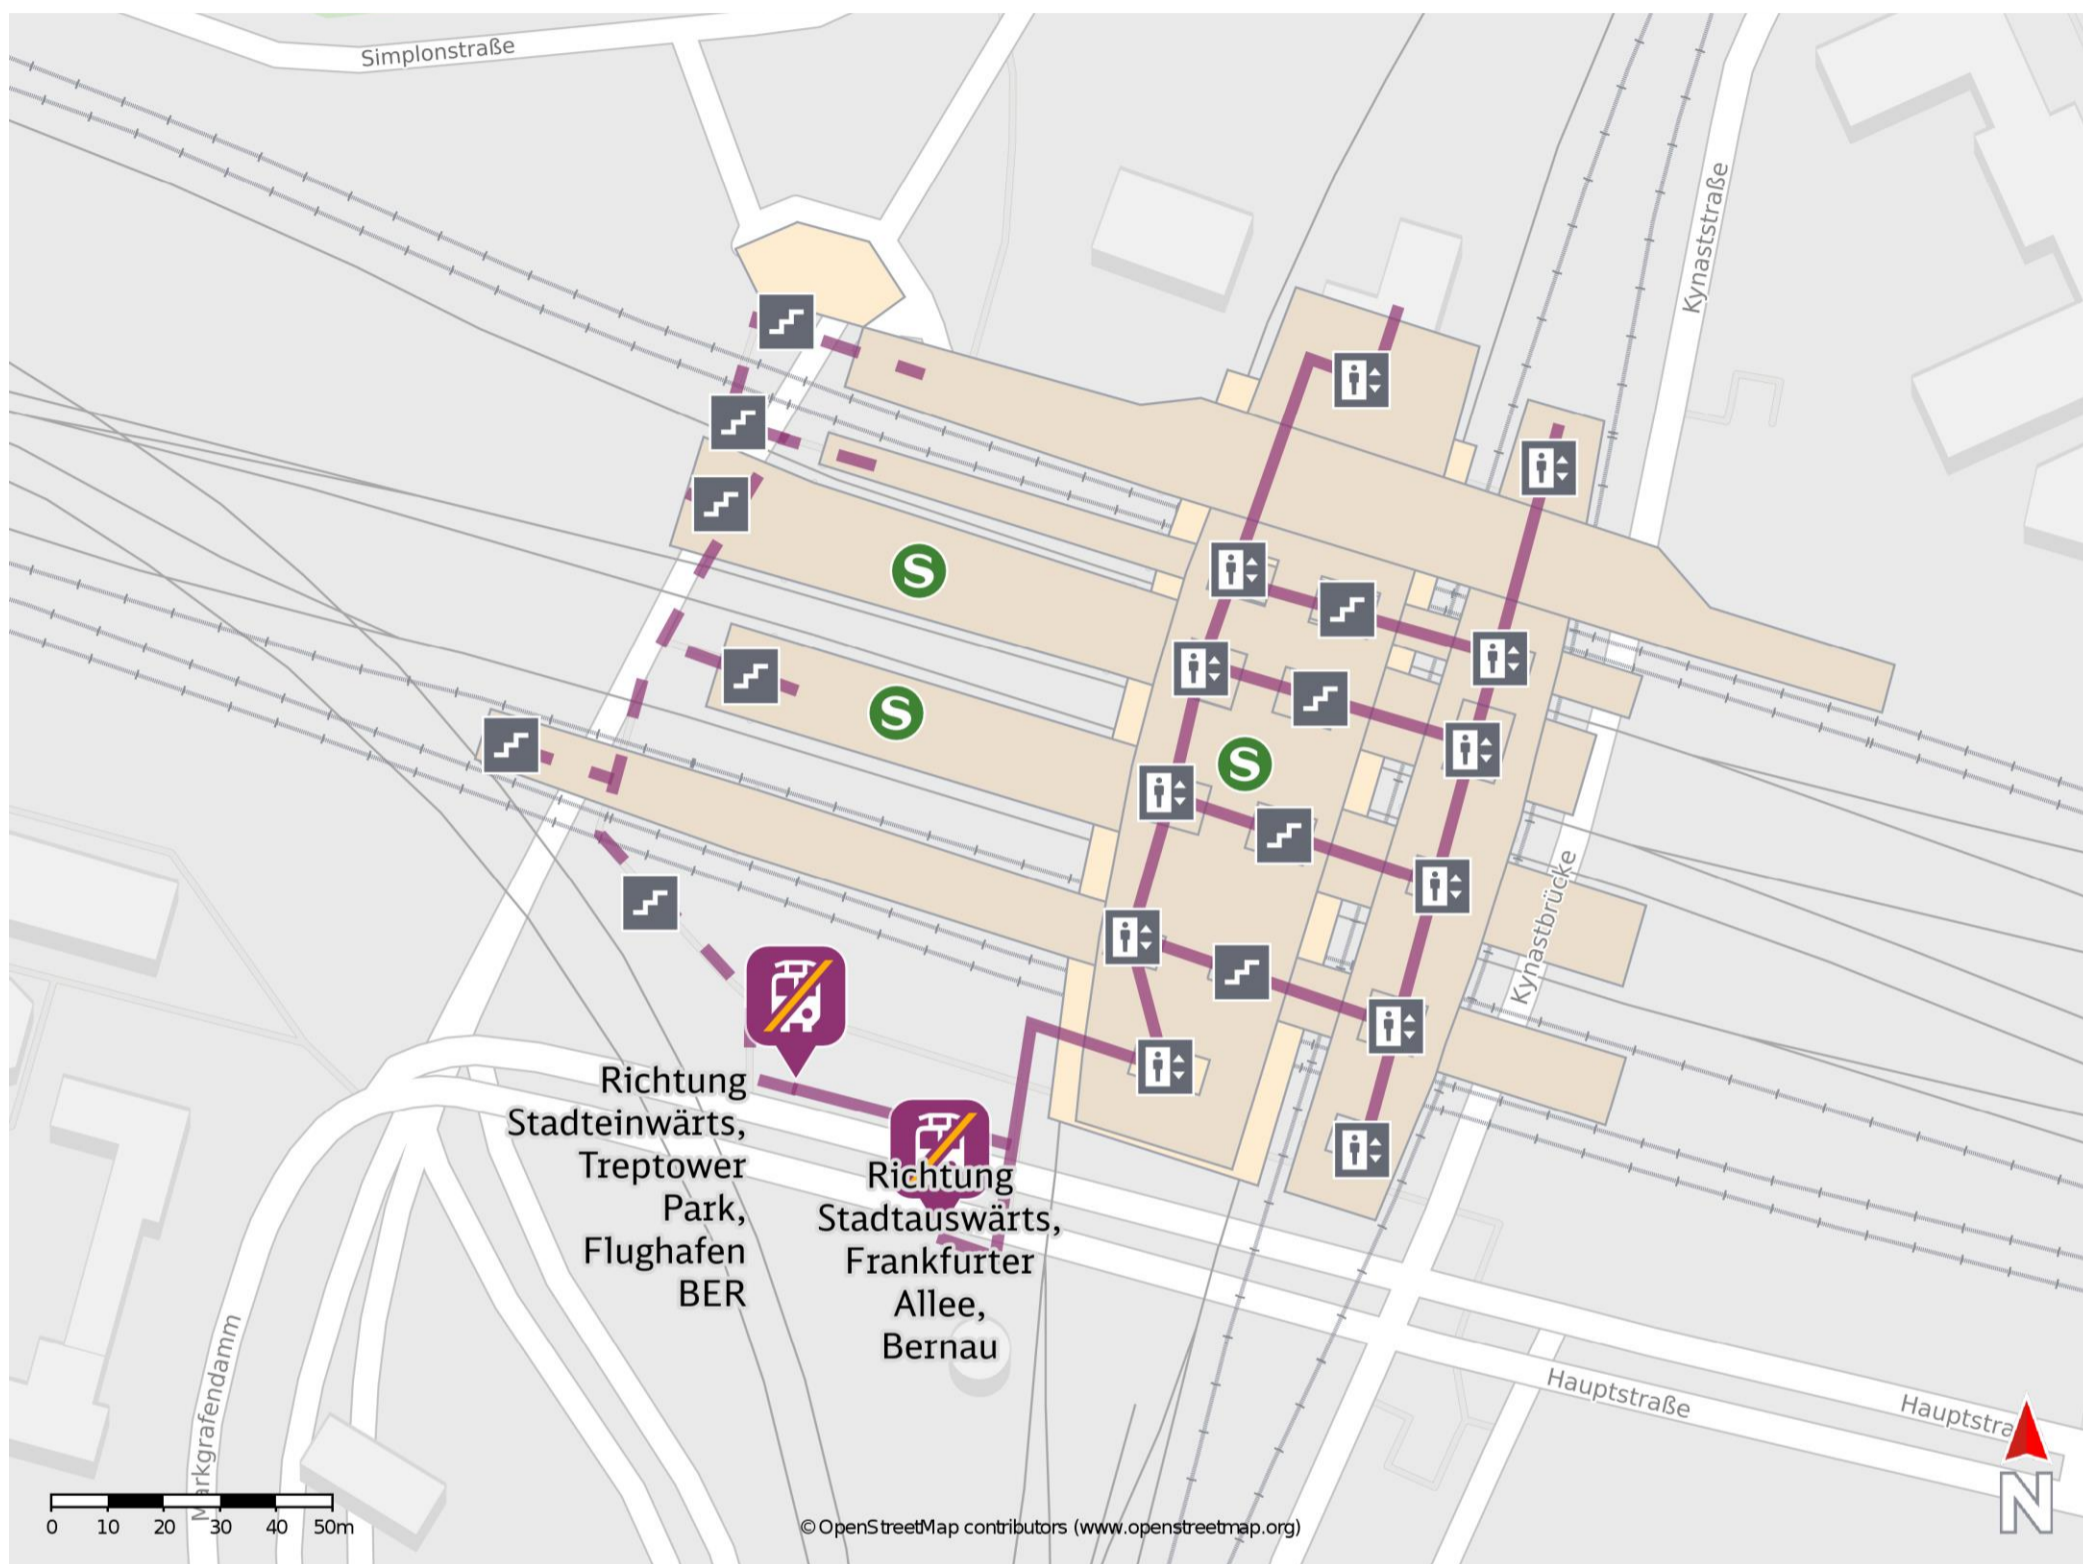

Umgebungsplan

Ostkreuz

Ersatzhaltestelle Richtung
Stadteinwärts,
Trepower Park,
Flughafen BER

Ersatzhaltestelle Richtung
Richtung Stadtauswärts,
Frankfurter Allee,
Bernau

Wegbeschreibung Schienenersatzverkehr *

Verlassen Sie den Bahnsteig und begeben Sie sich an die Hauptstraße. Die jeweilige Ersatzhaltestelle befindet sich in unmittelbarer Nähe zum Bahnhof auf Höhe der Bushaltestelle S Ostkreuz.

Bitte beachten Sie gegebenenfalls auch die zusätzlichen Informationen zu Baumaßnahmen am Bahnsteig.

*Fahrradmitnahme im Schienenersatzverkehr nur begrenzt, teilweise gar nicht möglich. Bitte informieren Sie sich bei dem von Ihnen genutzten Eisenbahnverkehrsunternehmen. Im QR Code sind die Koordinaten der Ersatzhaltestelle hinterlegt.

— barrierefrei
- nicht barrierefrei