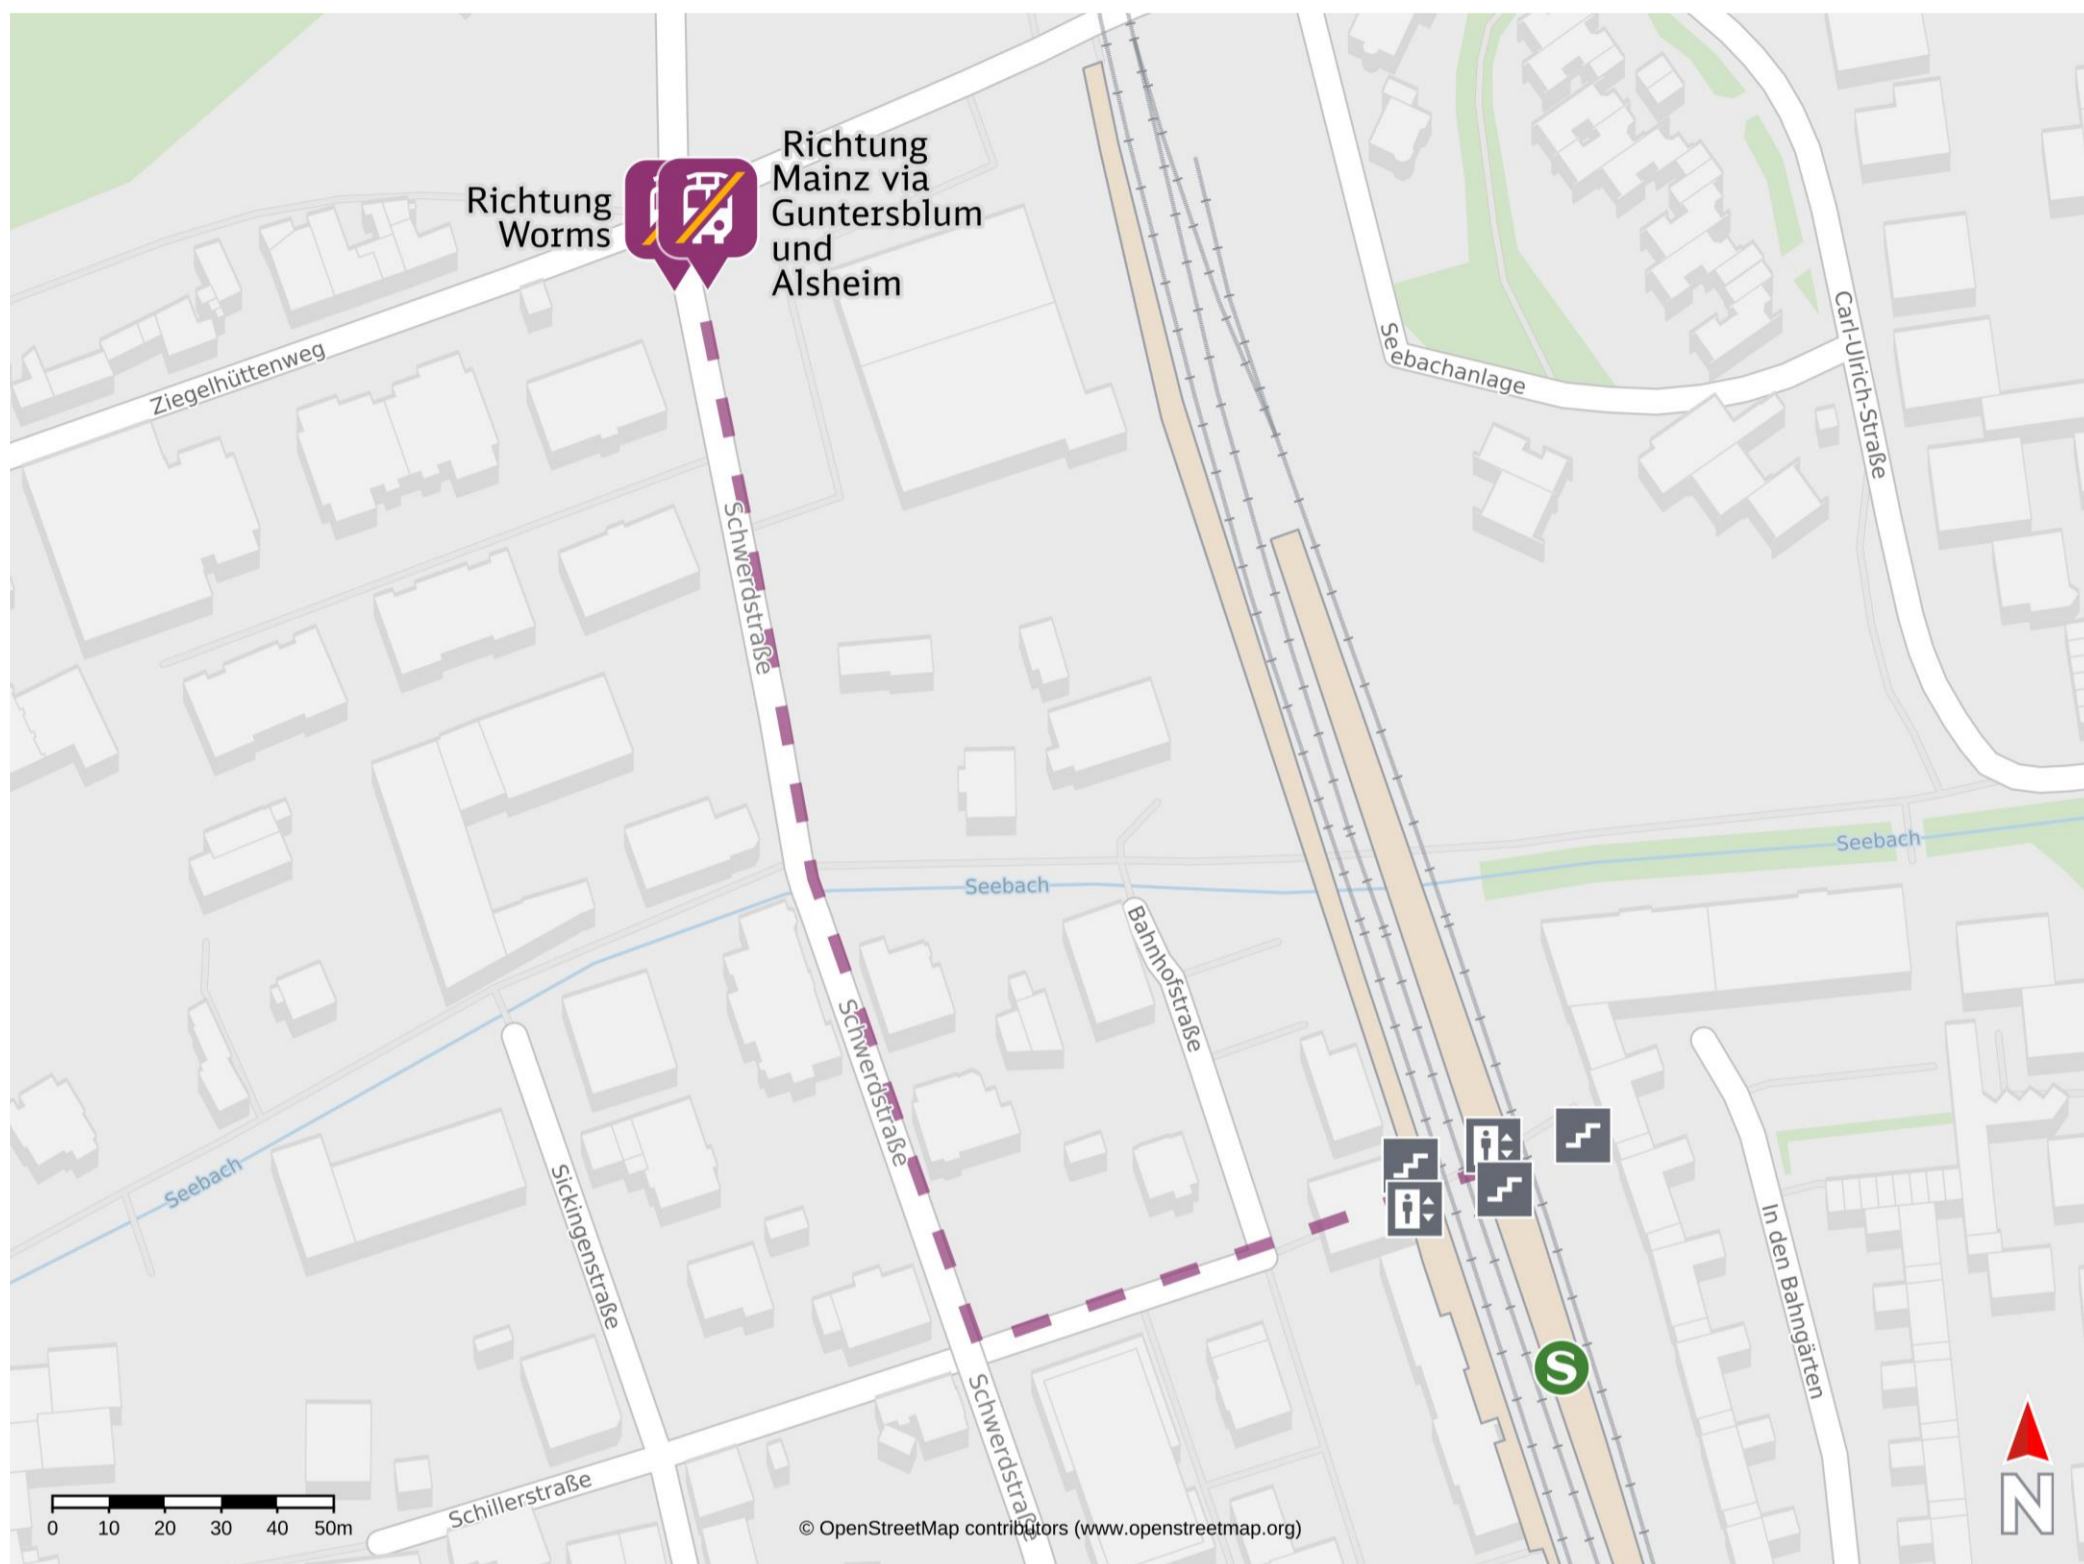

# Umgebungsplan

## Osthofen

### Wegbeschreibung Schienenersatzverkehr \*

Verlassen Sie den Bahnhof und gehen Sie zur Schillerstraße und folgen dieser bis zur Schwerdstraße. Gehen Sie nach rechts in die Schwerdstraße. Nach ca. 100 m erreichen Sie die Ersatzhaltestellen.

Richtung Worms

Richtung Mainz via Guntersblum und Alsheim

\*Fahrradmitnahme im Schienenersatzverkehr nur begrenzt, teilweise gar nicht möglich. Bitte informieren Sie sich bei dem von Ihnen genutzten Eisenbahnverkehrsunternehmen. Im QR Code sind die Koordinaten der Ersatzhaltestelle hinterlegt.