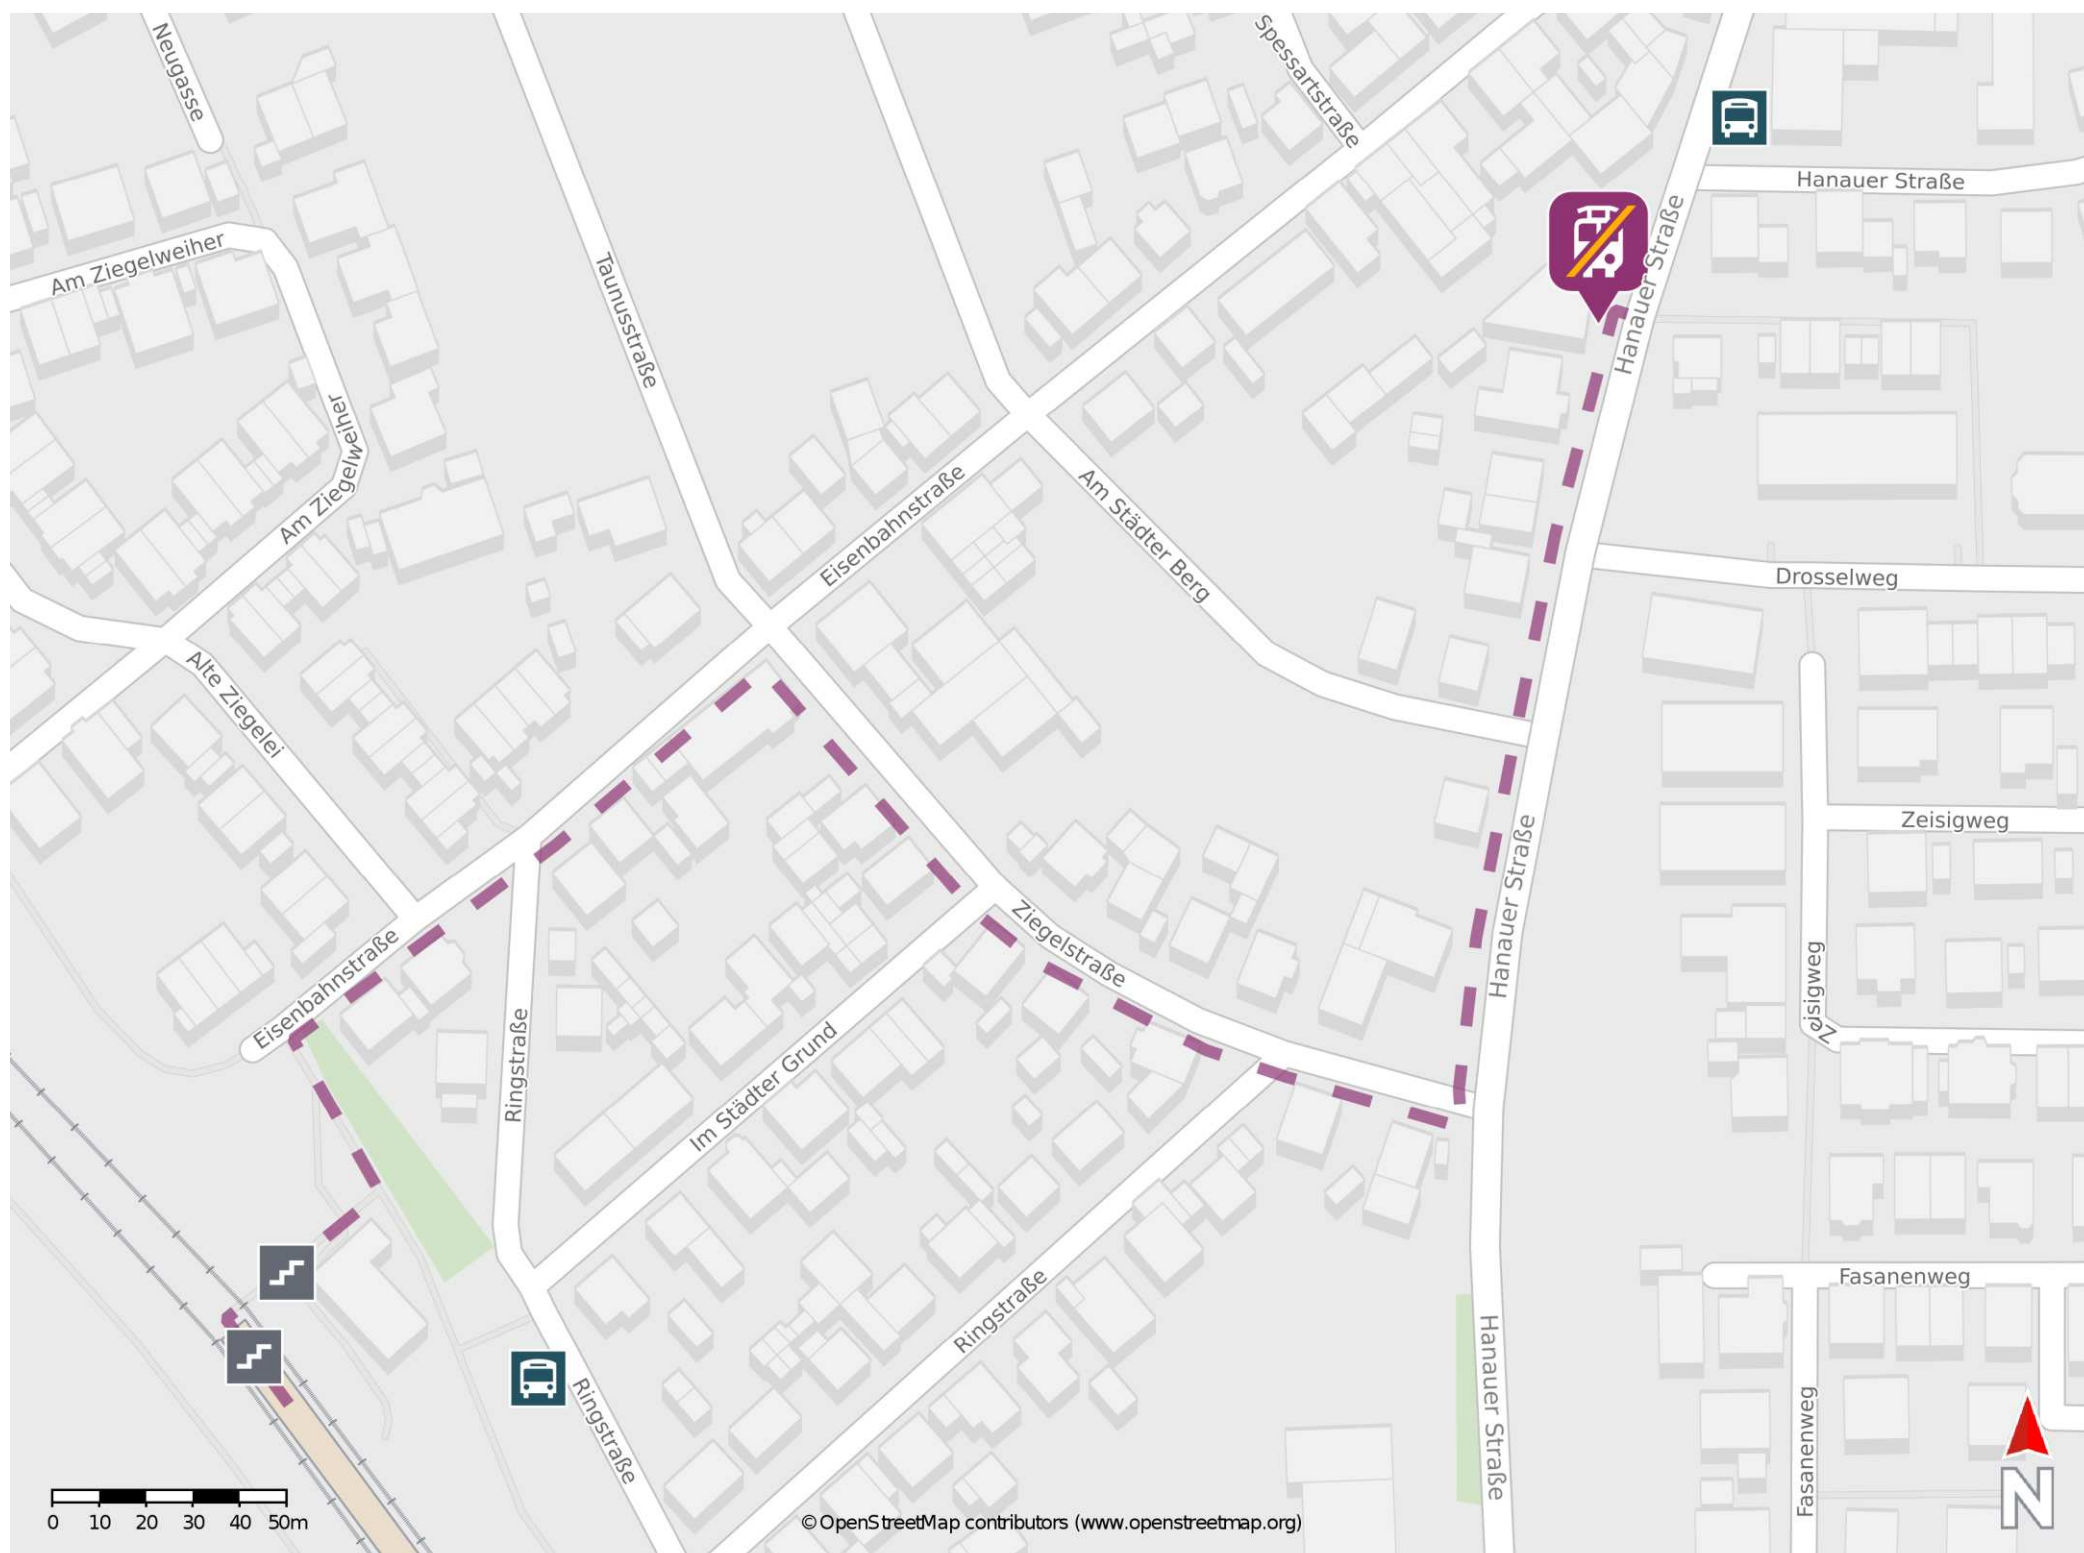

## Ostheim (Kr Hanau)

### Wegbeschreibung Schienenersatzverkehr \*

Verlassen Sie den Bahnsteig über die Treppenanlage und begeben Sie sich an die Eisenbahnstraße. Biegen Sie nach rechts ab und folgen Sie der Straße bis zur Kreuzung Eisenbahnstraße / Ziegelstraße. Biegen Sie rechts in die Ziegelstraße ab und folgen Sie der Straße bis zur Hanauer Straße. Biegen Sie nach links ab und folgen Sie dem Straßenverlauf bis zur Ersatzhaltestelle. Die Ersatzhaltestelle befindet sich an der Bushaltestelle Hanauer Straße.

\* Fahrradmitnahme im Schienenersatzverkehr nur begrenzt möglich.  
Im QR Code sind die Koordinaten der Ersatzhaltestelle hinterlegt.

— barrierefrei  
- - nicht barrierefrei