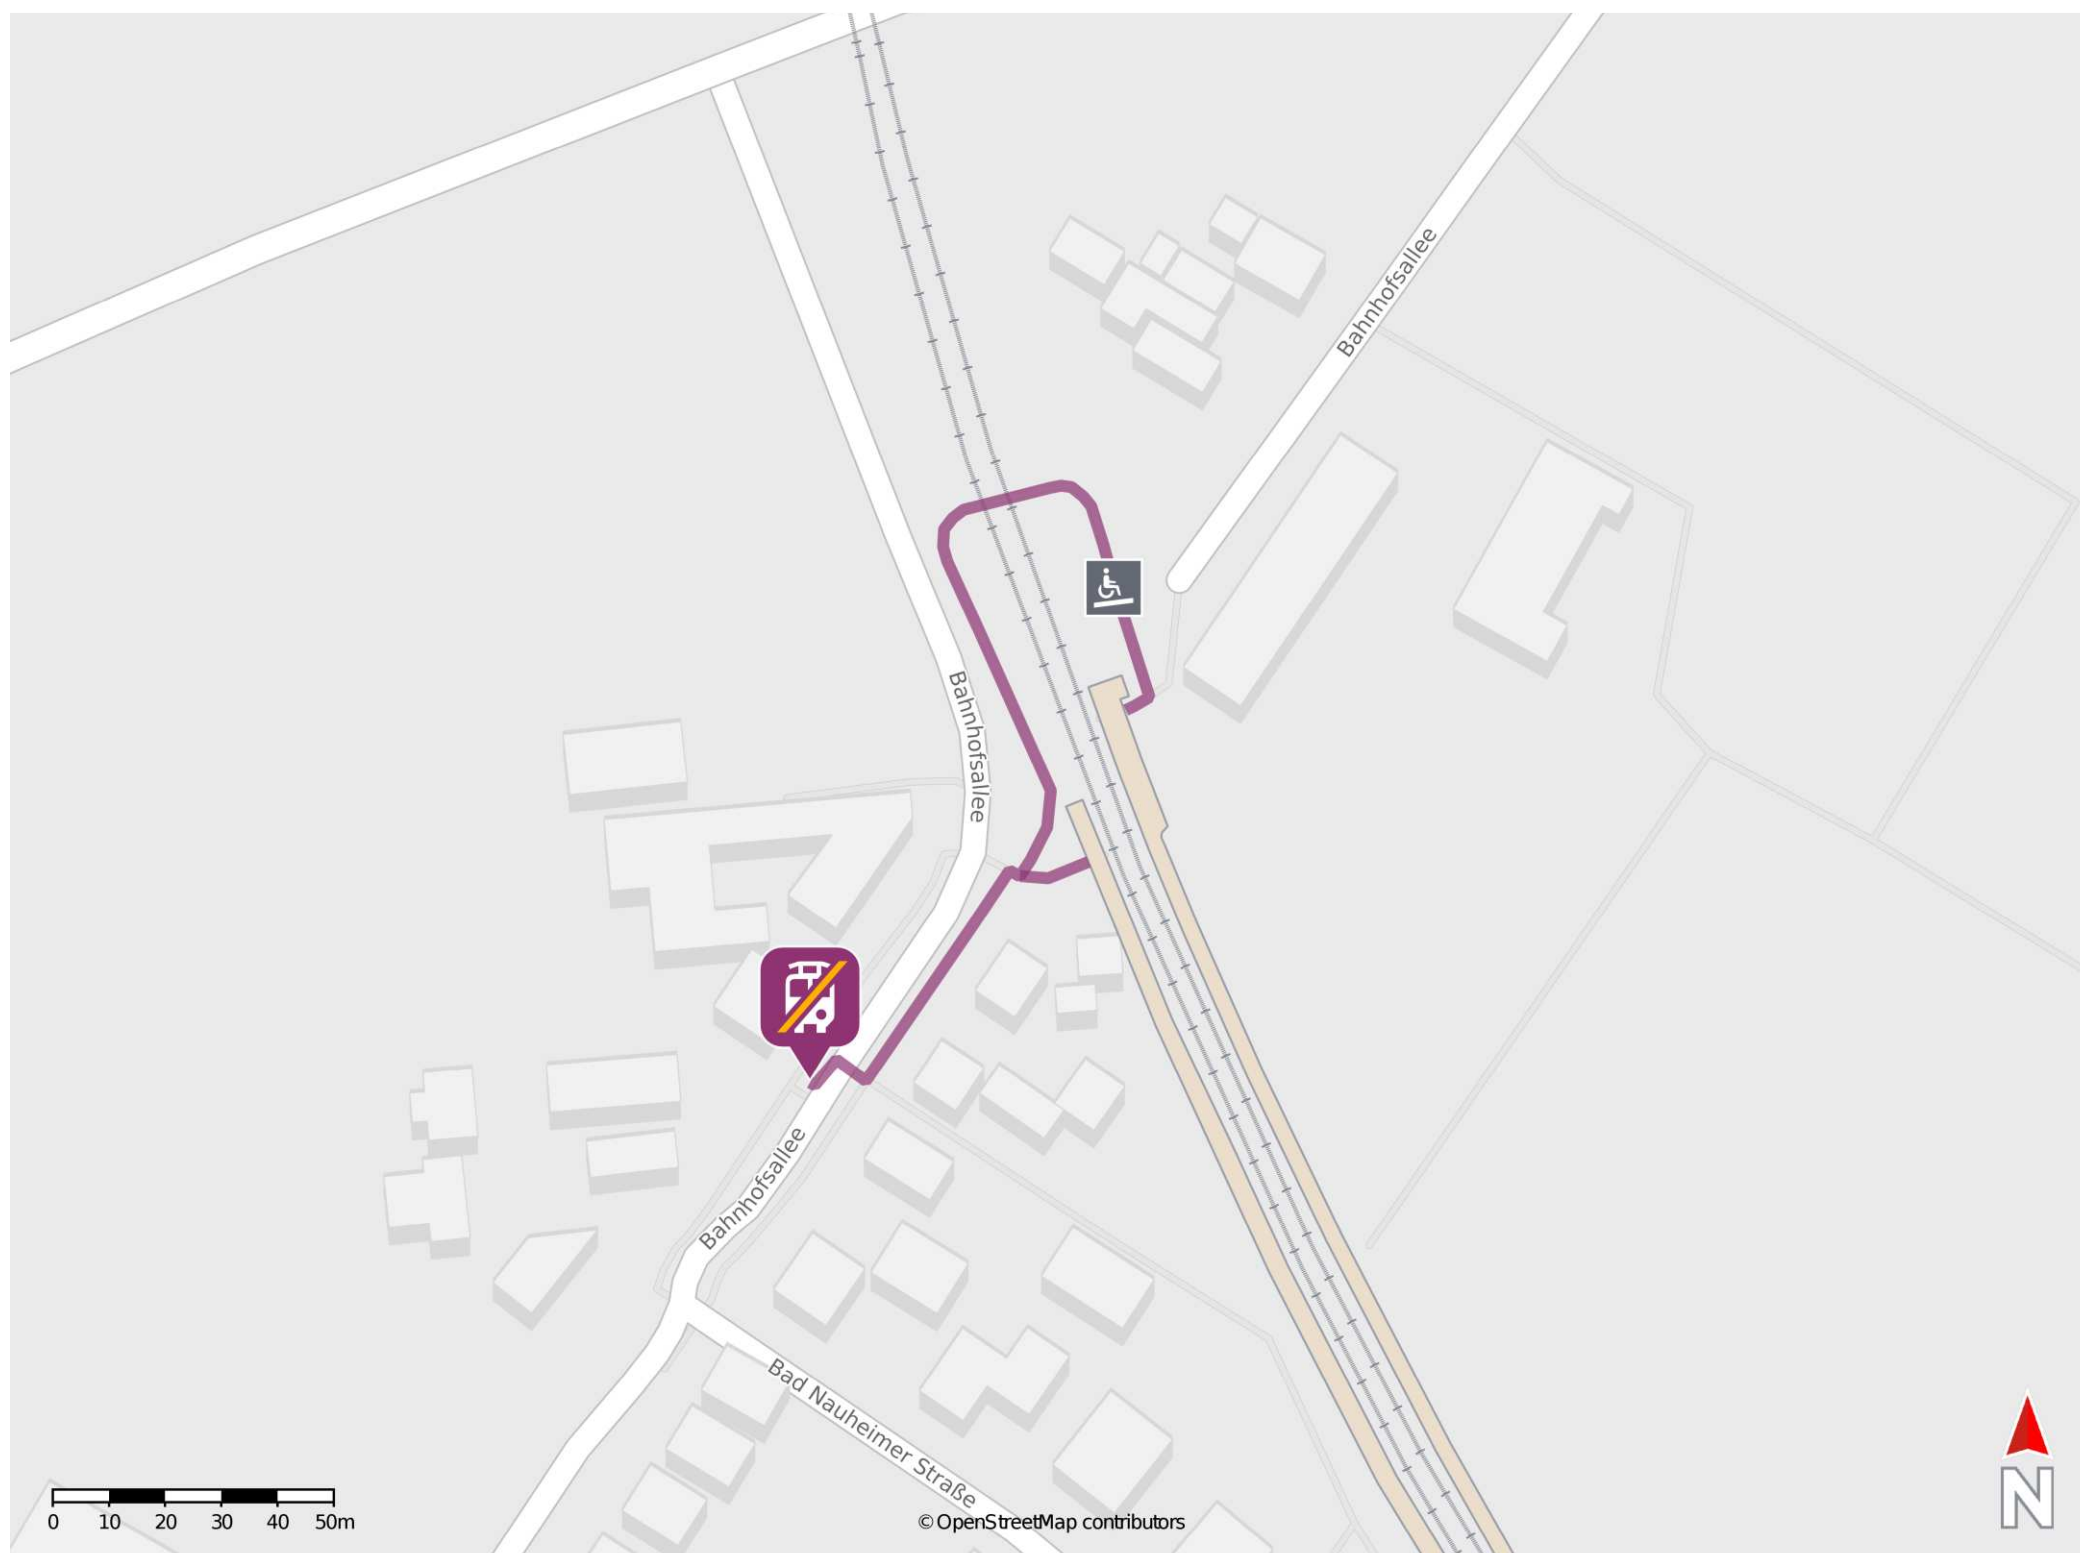

Ostheim (b Butzbach)

Wegbeschreibung Schienenersatzverkehr *

Von Gleis 1: Verlassen Sie den Bahnsteig und orientieren Sie sich zur Straße Bahnhofsallee. Biegen Sie links an der Straße Bahnhofsallee ab und folgen Sie dem Straßenverlauf bis zu der Ersatzhaltestelle. Die Ersatzhaltestelle befindet sich an der Bushaltestelle Bahnhof.

Von Gleis 2: Verlassen Sie den Bahnsteig, orientieren Sie sich links und durchqueren Sie die Unterführung. Nach dem Verlassen der Unterführung halten Sie sich links und folgen dem Straßenverlauf der Straße Bahnhofsallee bis zu der Ersatzhaltestelle. Die Ersatzhaltestelle befindet sich an der Bushaltestelle Bahnhof.

* Fahrradmitnahme im Schienenersatzverkehr nur begrenzt möglich.
Im QR Code sind die Koordinaten der Ersatzhaltestelle hinterlegt.

— barrierefrei
- nicht barrierefrei