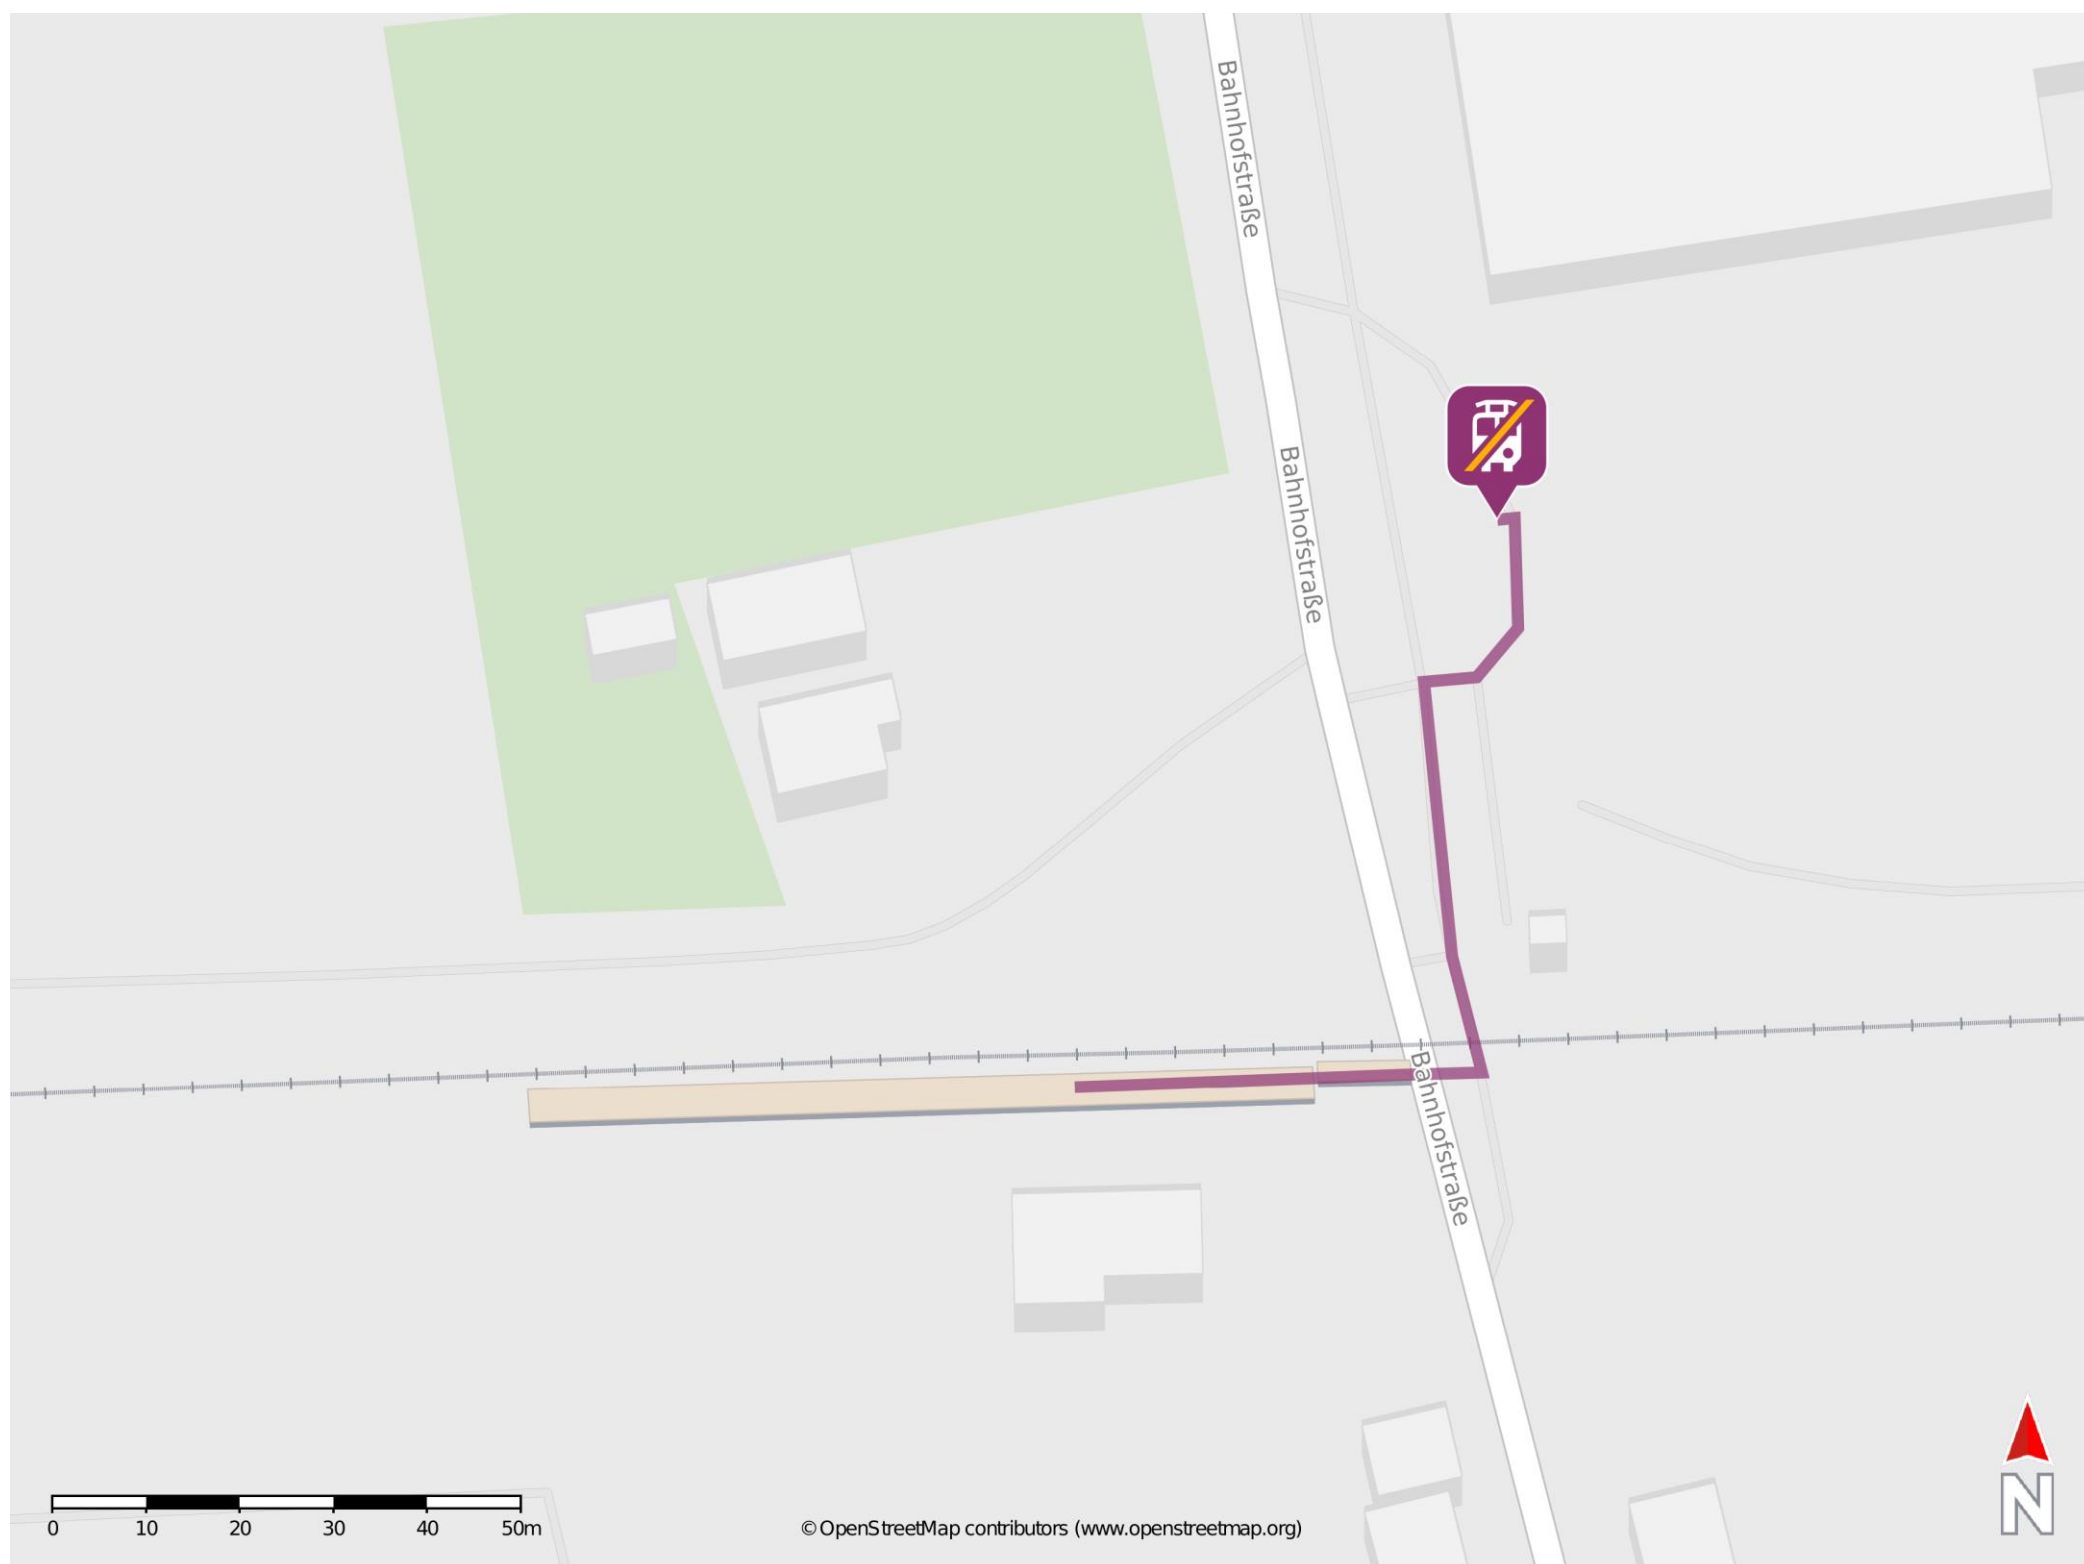

Umgebungsplan

Osterweddingen

Wegbeschreibung Schienenersatzverkehr *

Verlassen Sie den Bahnsteig und überqueren Sie den Bahnübergang. Folgen Sie dann dem Fußweg parallel zur Bahnhofstraße bis zur Bushaltestelle „Osterweddingen, Bahnhof“.

*Fahrradmitnahme im Schienenersatzverkehr nur begrenzt, teilweise gar nicht möglich. Bitte informieren Sie sich bei dem von Ihnen genutzten Eisenbahnverkehrsunternehmen. Im QR Code sind die Koordinaten der Ersatzhaltestelle hinterlegt.

— barrierefrei
— nicht barrierefrei