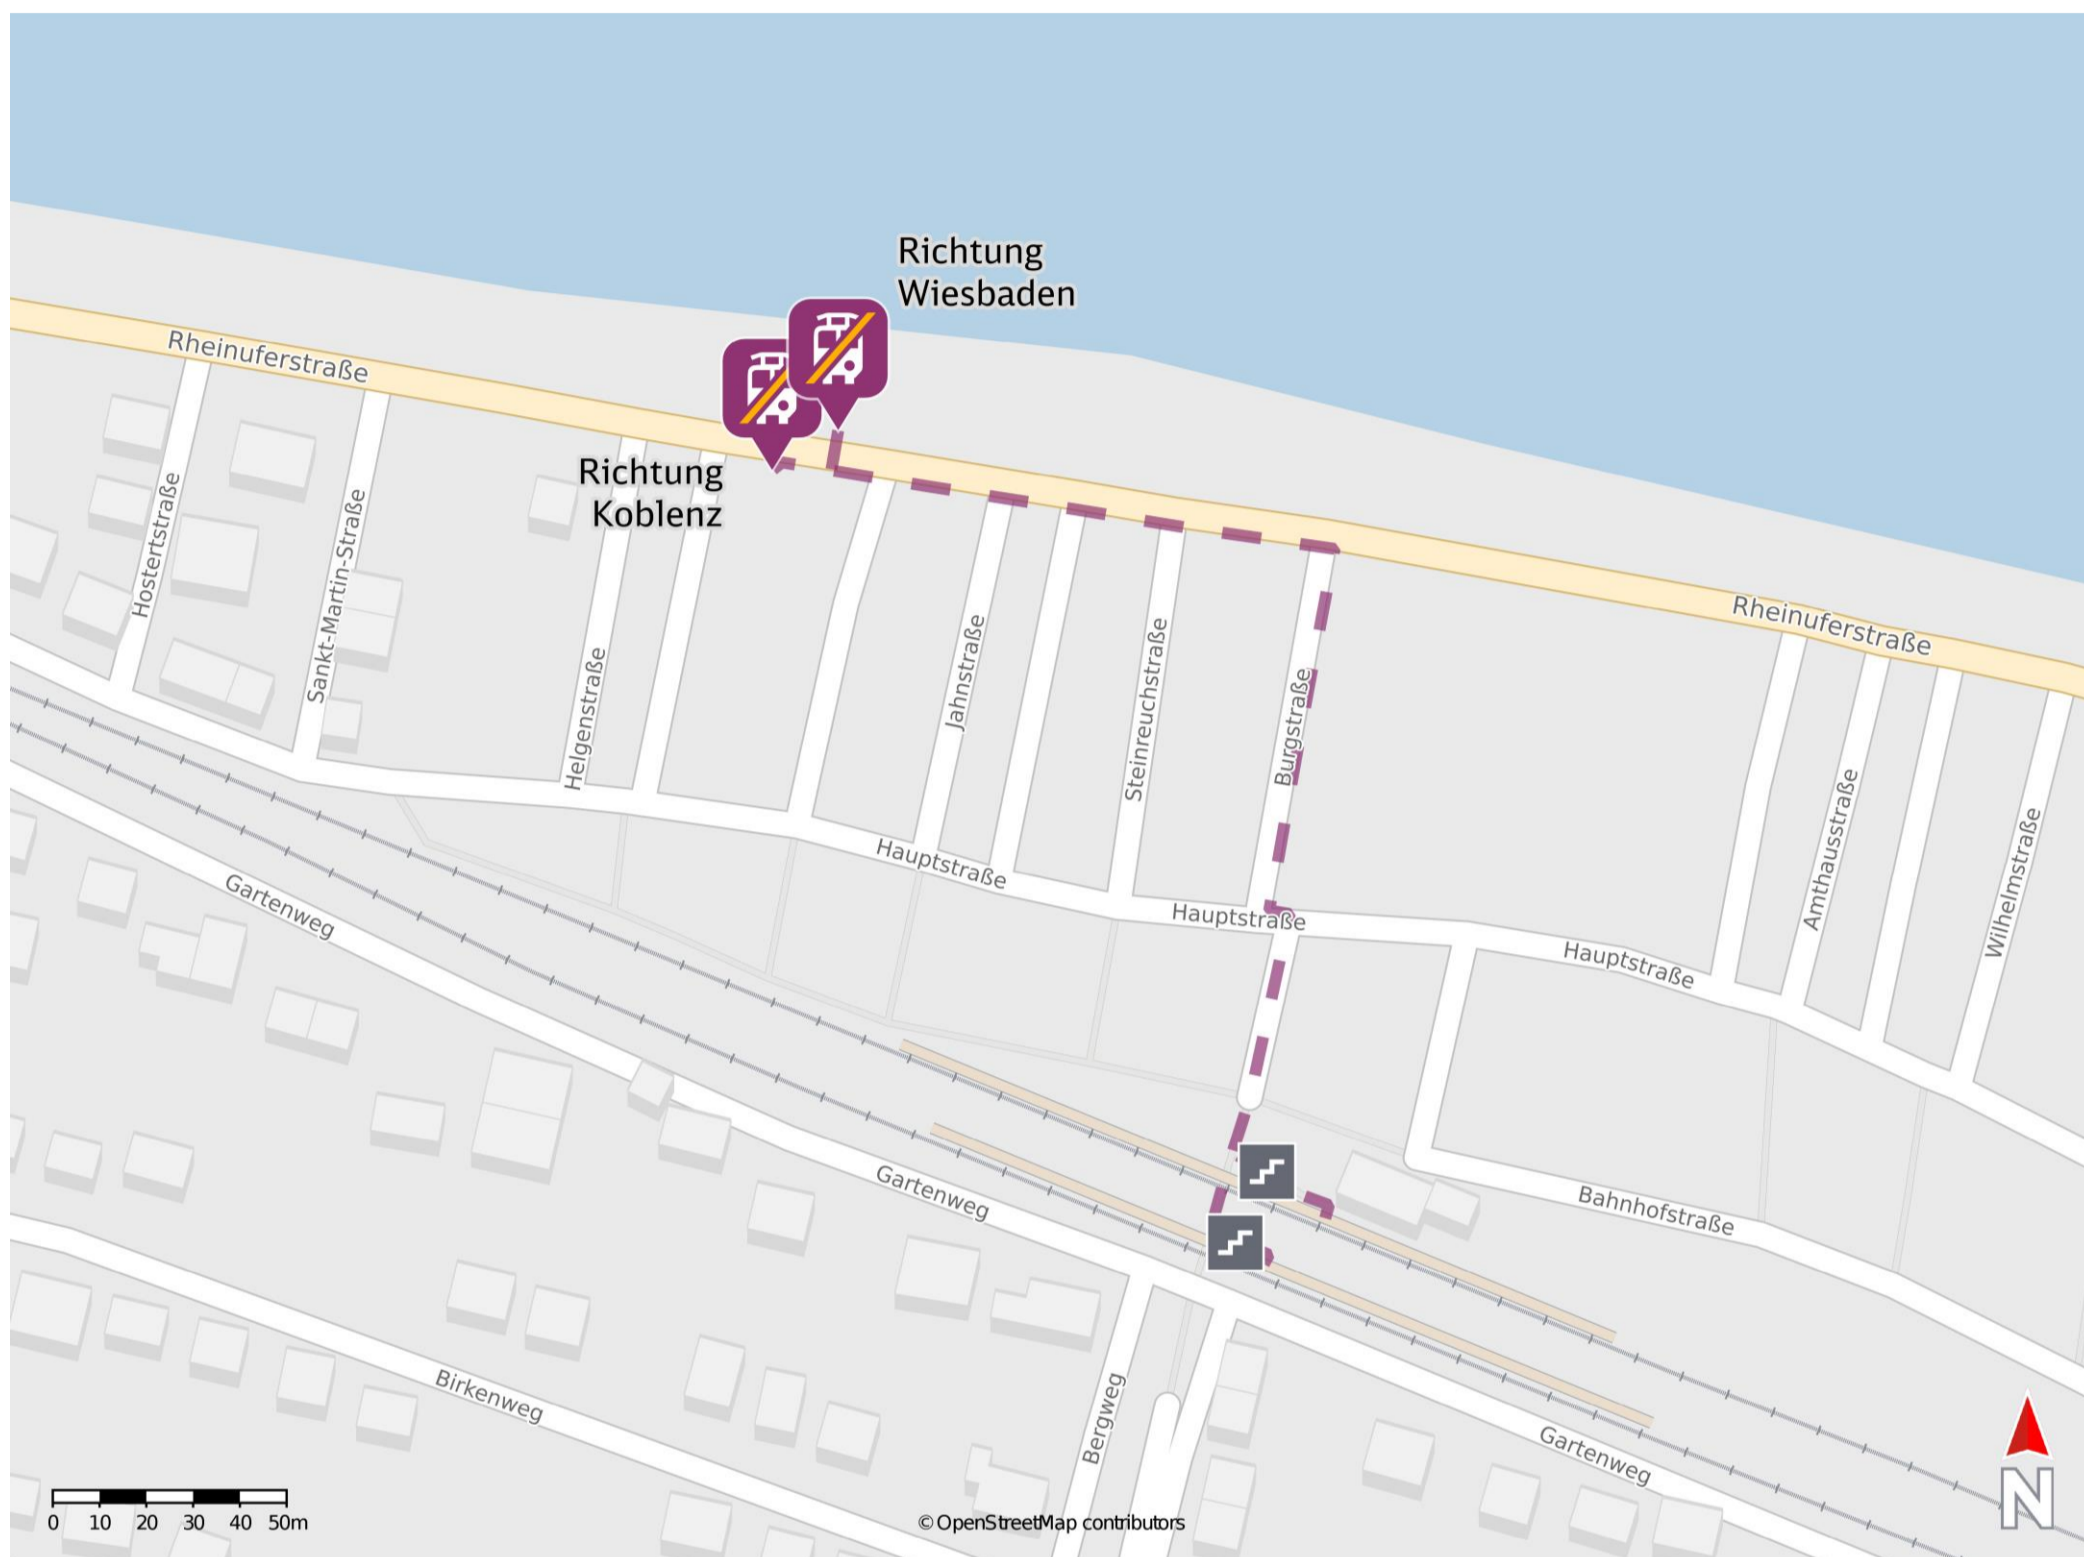

Osterspai

Wegbeschreibung Schienenersatzverkehr *

Verlassen Sie den Bahnsteig über die Treppenanlage und orientieren Sie sich rechts in Richtung Hauptstraße. Halten Sie sich links und biegen Sie nach rechts in die Burgstraße ab. Folgen Sie dieser bis zur Kreuzung Rheinuferstraße und biegen Sie nach links in diese ein. Folgen Sie der Rheinuferstraße bis zu den Ersatzhaltestellen an den Haltestellen Oberdorf.

Ersatzhaltestelle Richtung Wiesbaden

Ersatzhaltestelle Richtung Koblenz

* Fahrradmitnahme im Schienenersatzverkehr nur begrenzt möglich. Im QR Code sind die Koordinaten der Ersatzhaltestelle hinterlegt.