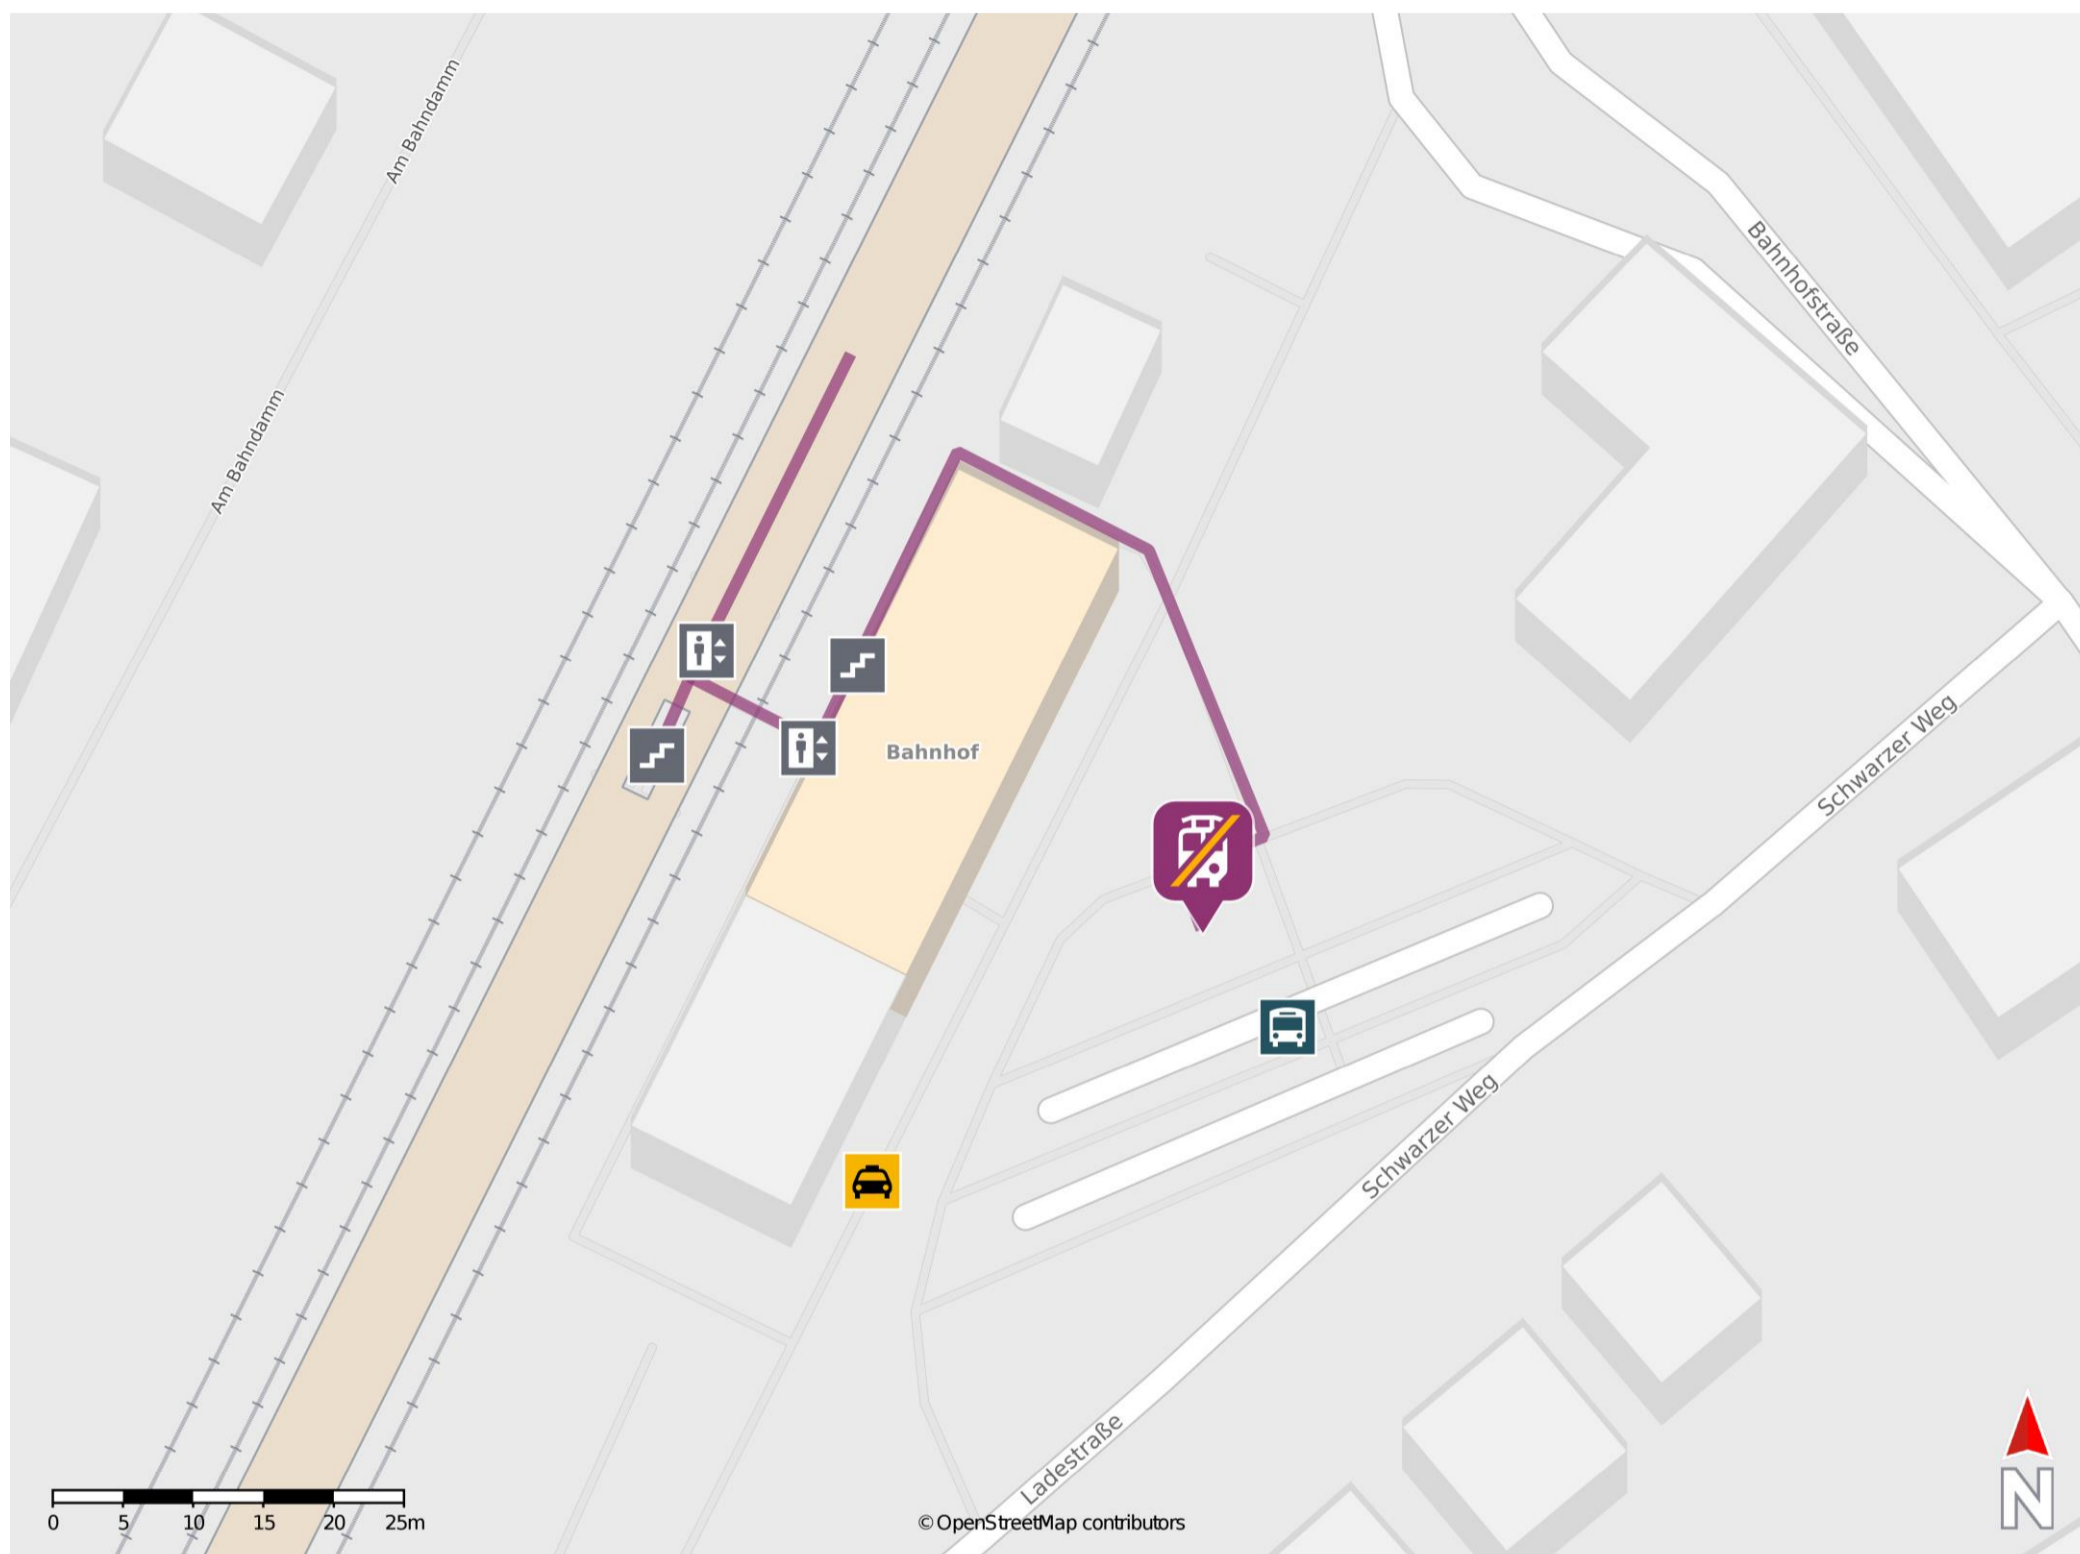

## Osterholz-Scharmbeck

### Wegbeschreibung Schienenersatzverkehr \*

Verlassen Sie den Bahnsteig durch die Unterführung und begeben Sie sich zum Bahnhofsvorplatz. Die Ersatzhaltestelle befindet sich am Bussteig 1 direkt vor dem Bahnhofsgebäude.

\* Fahrradmitnahme im Schienenersatzverkehr nur begrenzt möglich.  
Im QR Code sind die Koordinaten der Ersatzhaltestelle hinterlegt.

— barrierefrei  
- nicht barrierefrei