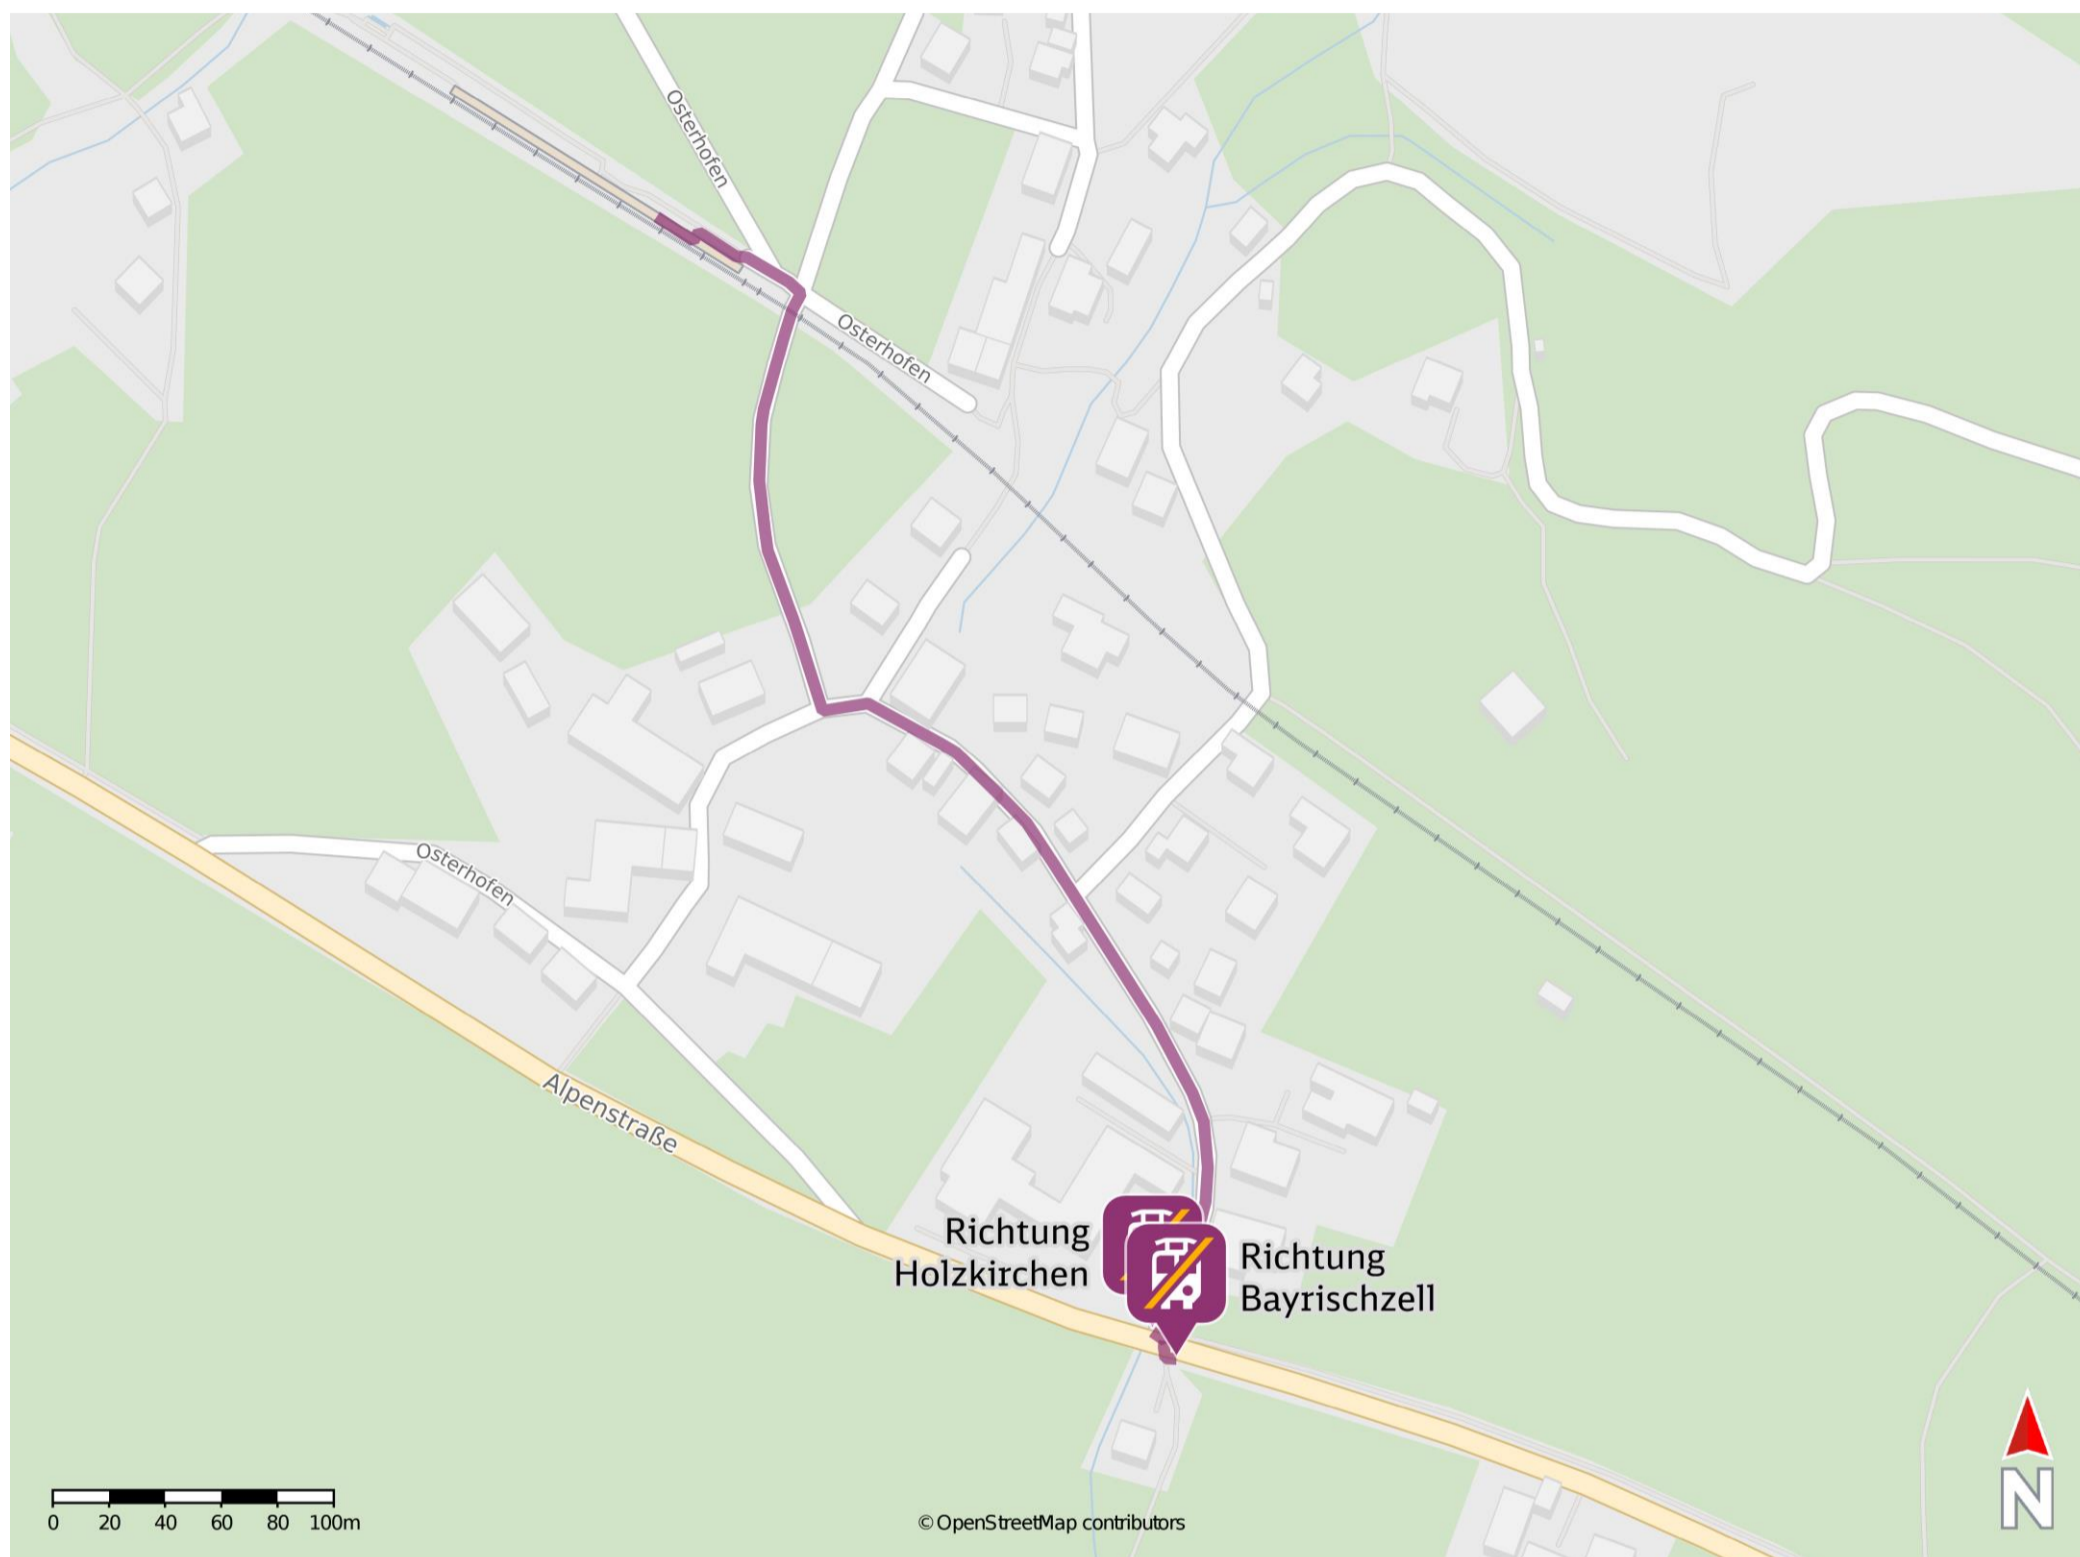

## Osterhofen (Oberbay)

### Wegbeschreibung Schienenersatzverkehr \*

Verlassen Sie den Bahnsteig und orientieren Sie sich rechts. Biegen Sie rechts ab und passieren Sie den Bahnübergang. Folgen Sie der Straße und biegen Sie an der nächsten Kreuzung links ab. Der Straßenverlauf führt Sie zur Alpenstraße. Dort befinden sich die Ersatzhaltestellen in Richtung Holzkirchen und Bayrischzell.

Ersatzhaltestelle Richtung Holzkirchen

Ersatzhaltestelle Richtung Bayrischzell

\* Fahrradmitnahme im Schienenersatzverkehr nur begrenzt möglich.  
Im QR Code sind die Koordinaten der Ersatzhaltestelle hinterlegt.