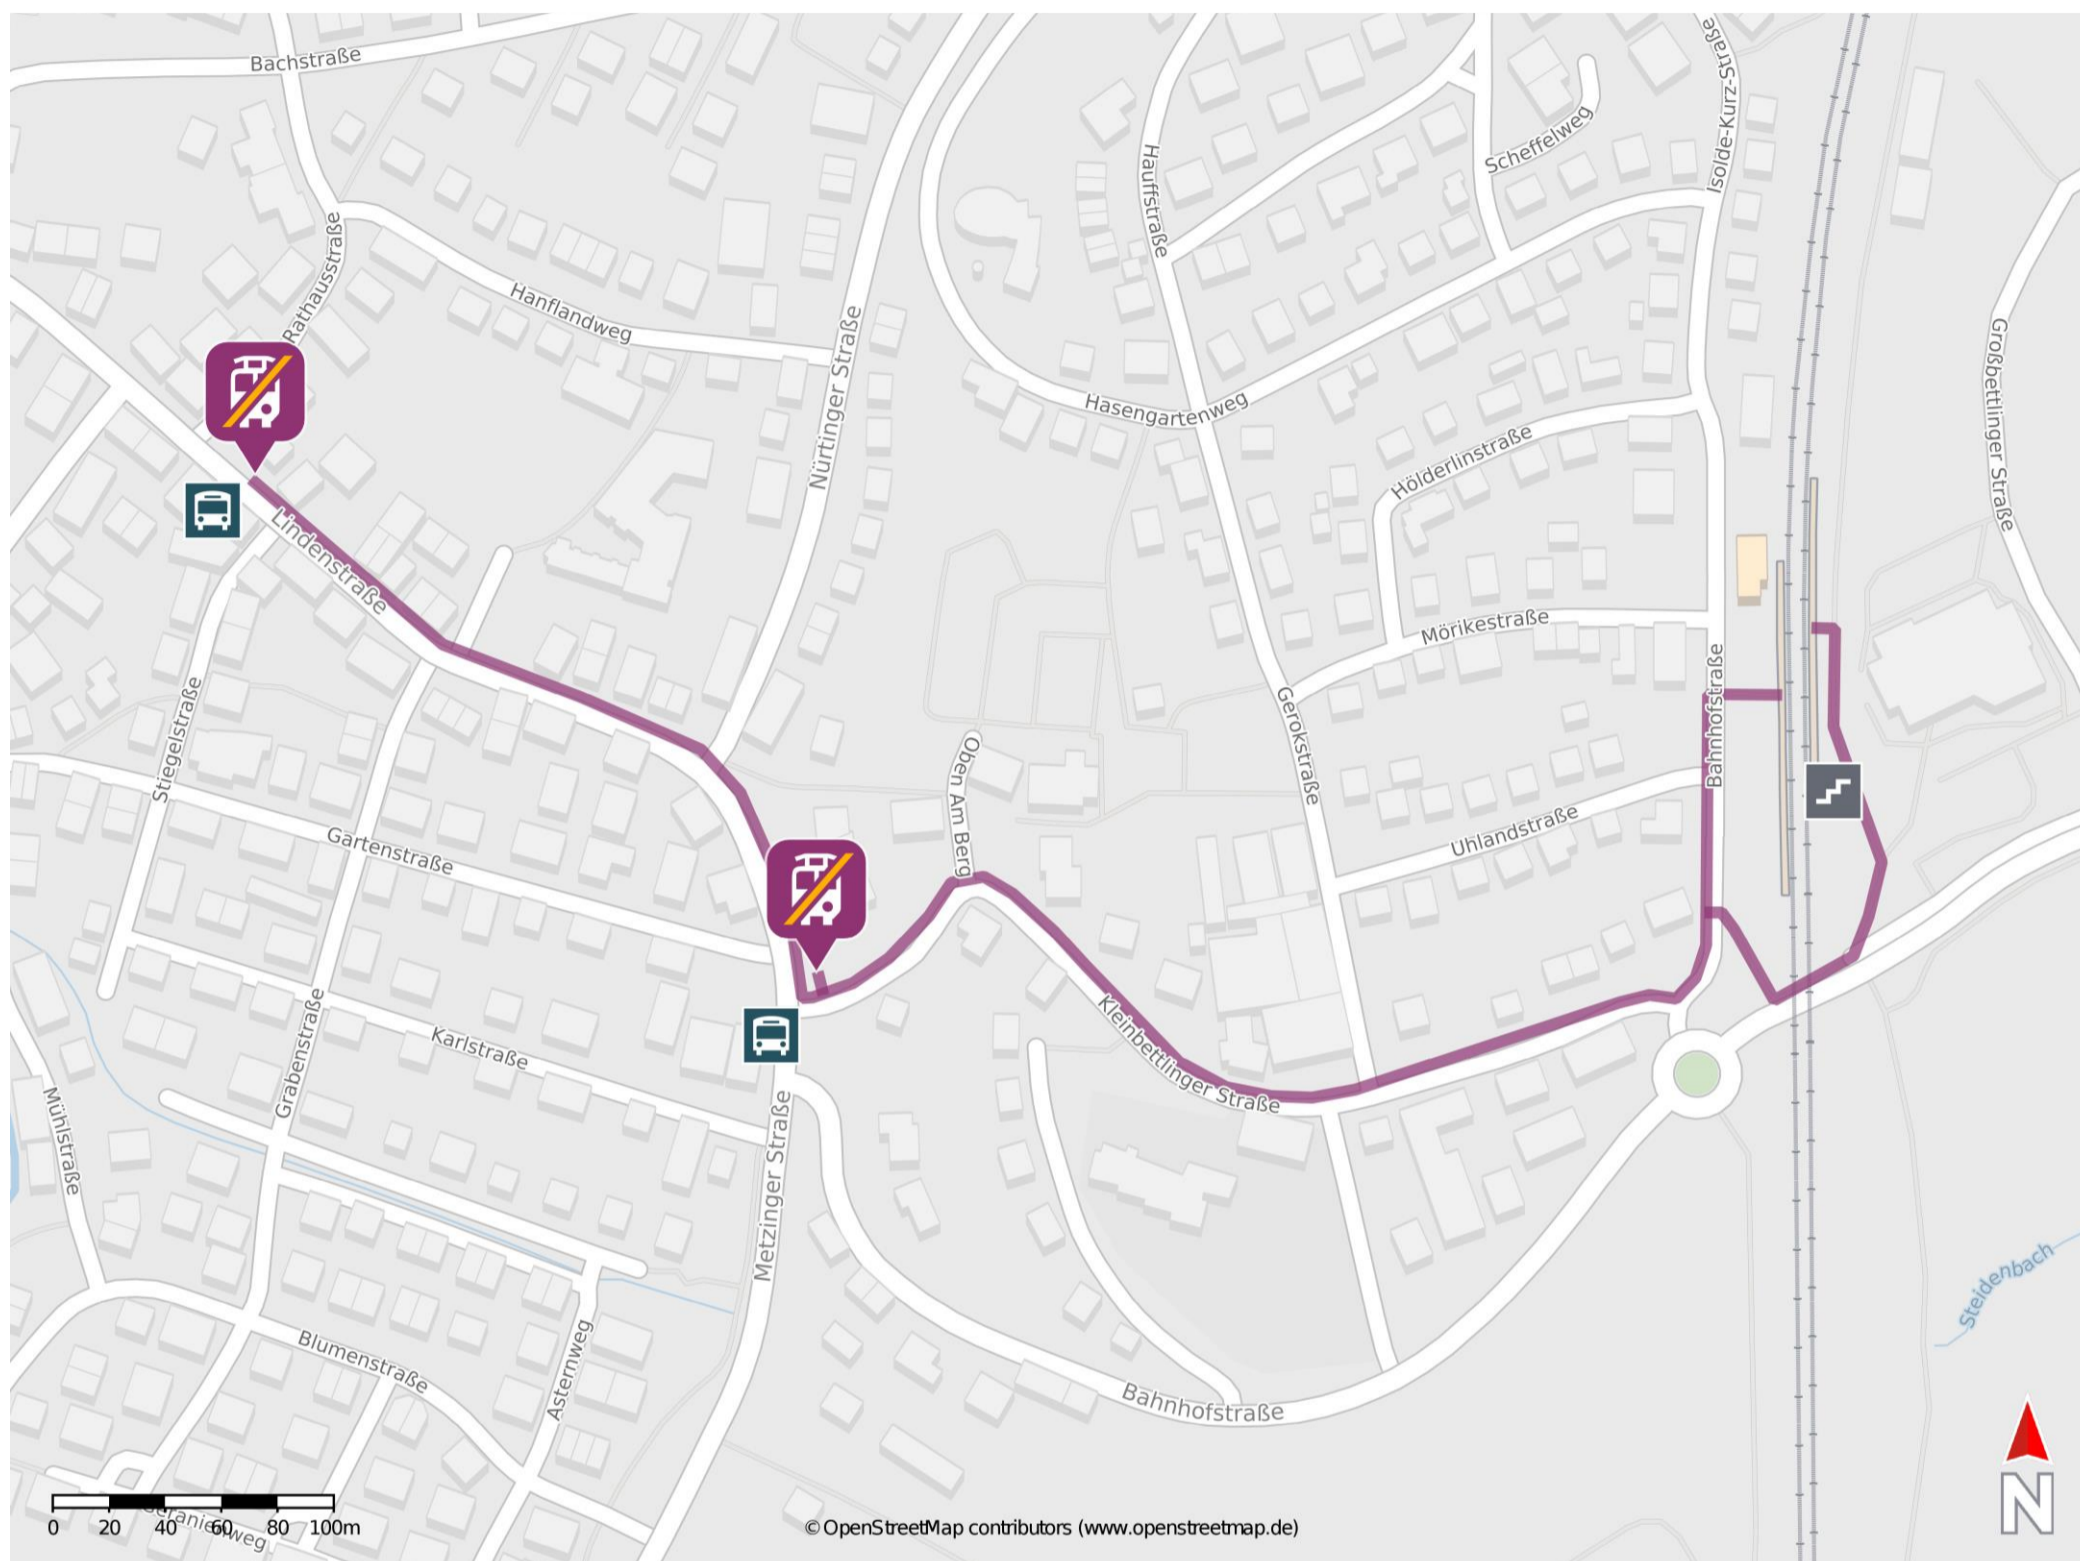

Umgebungsplan

Bempflingen

Ersatzhaltestelle 1

Ersatzhaltestelle 2

Wegbeschreibung Schienenersatzverkehr *

Verlassen Sie den Bahnsteig und begeben Sie sich auf die Bahnhofstraße. Folgen Sie dem Straßenverlauf in südliche Richtung und biegen Sie nach rechts in die Kleinbettinger Straße ein. Folgen Sie dem Straßenverlauf bis zur Ersatzhaltestelle an der Bushaltestelle Bempflingen, Rathaus. Diese befindet sich an der Kreuzung Kleinbettinger Straße/ Metzinger Straße. Biegen Sie nach rechts ab und folgen Sie dem Straßenverlauf bis zur Kreuzung Lindenstraße/Stiegelstraße. Dort befindet sich die Ersatzhaltestelle an der Bushaltestelle Bempflingen, Lindenstraße.

*Fahrradmitnahme im Schienenersatzverkehr nur begrenzt, teilweise gar nicht möglich. Bitte informieren Sie sich bei dem von Ihnen genutzten Eisenbahnverkehrsunternehmen. Im QR Code sind die Koordinaten der Ersatzhaltestelle hinterlegt.

— barrierefrei
— nicht barrierefrei