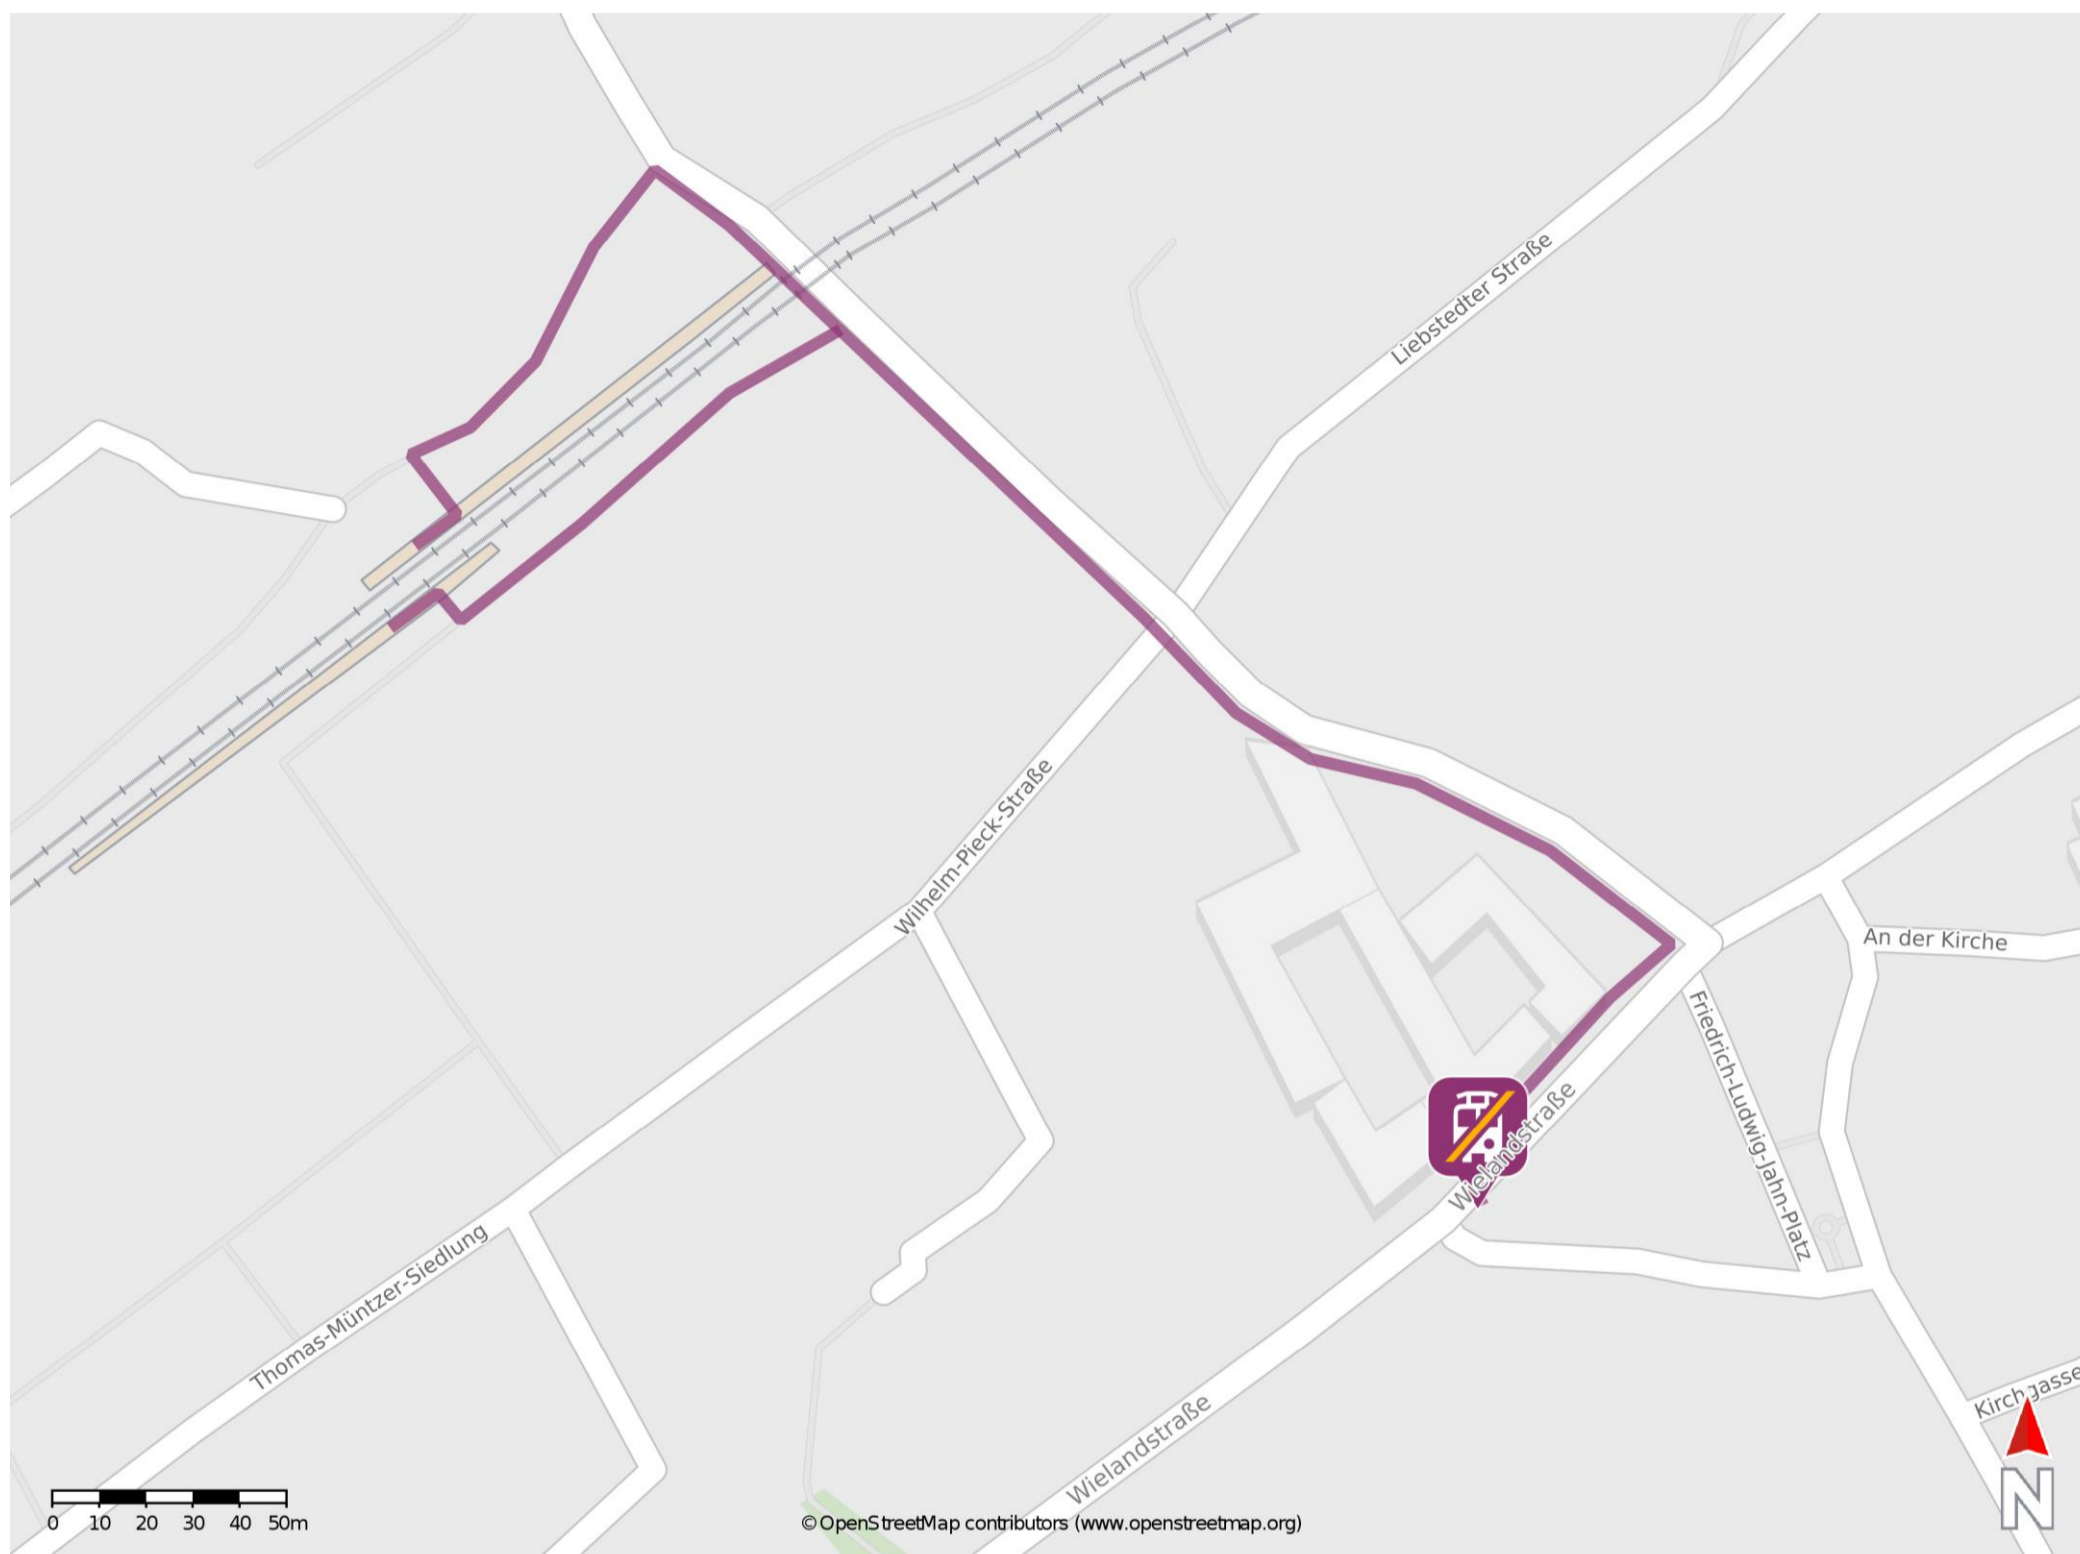

Oßmannstedt

Wegbeschreibung Schienenersatzverkehr *

Verlassen Sie den Bahnsteig und begeben Sie sich an die Liabstedter Straße. Biegen Sie nach rechts ab und folgen Sie dem Straßenverlauf bis zur Wielandstraße. Biegen Sie nach rechts ab und folgen Sie dem Straßenverlauf bis zur Ersatzhaltestelle. Die Ersatzhaltestelle befindet sich an der Bushaltestelle Oßmannstedt, Wielandstraße.

* Fahrradmitnahme im Schienenersatzverkehr nur begrenzt möglich.
Im QR Code sind die Koordinaten der Ersatzhaltestelle hinterlegt.

— barrierefrei
— nicht barrierefrei