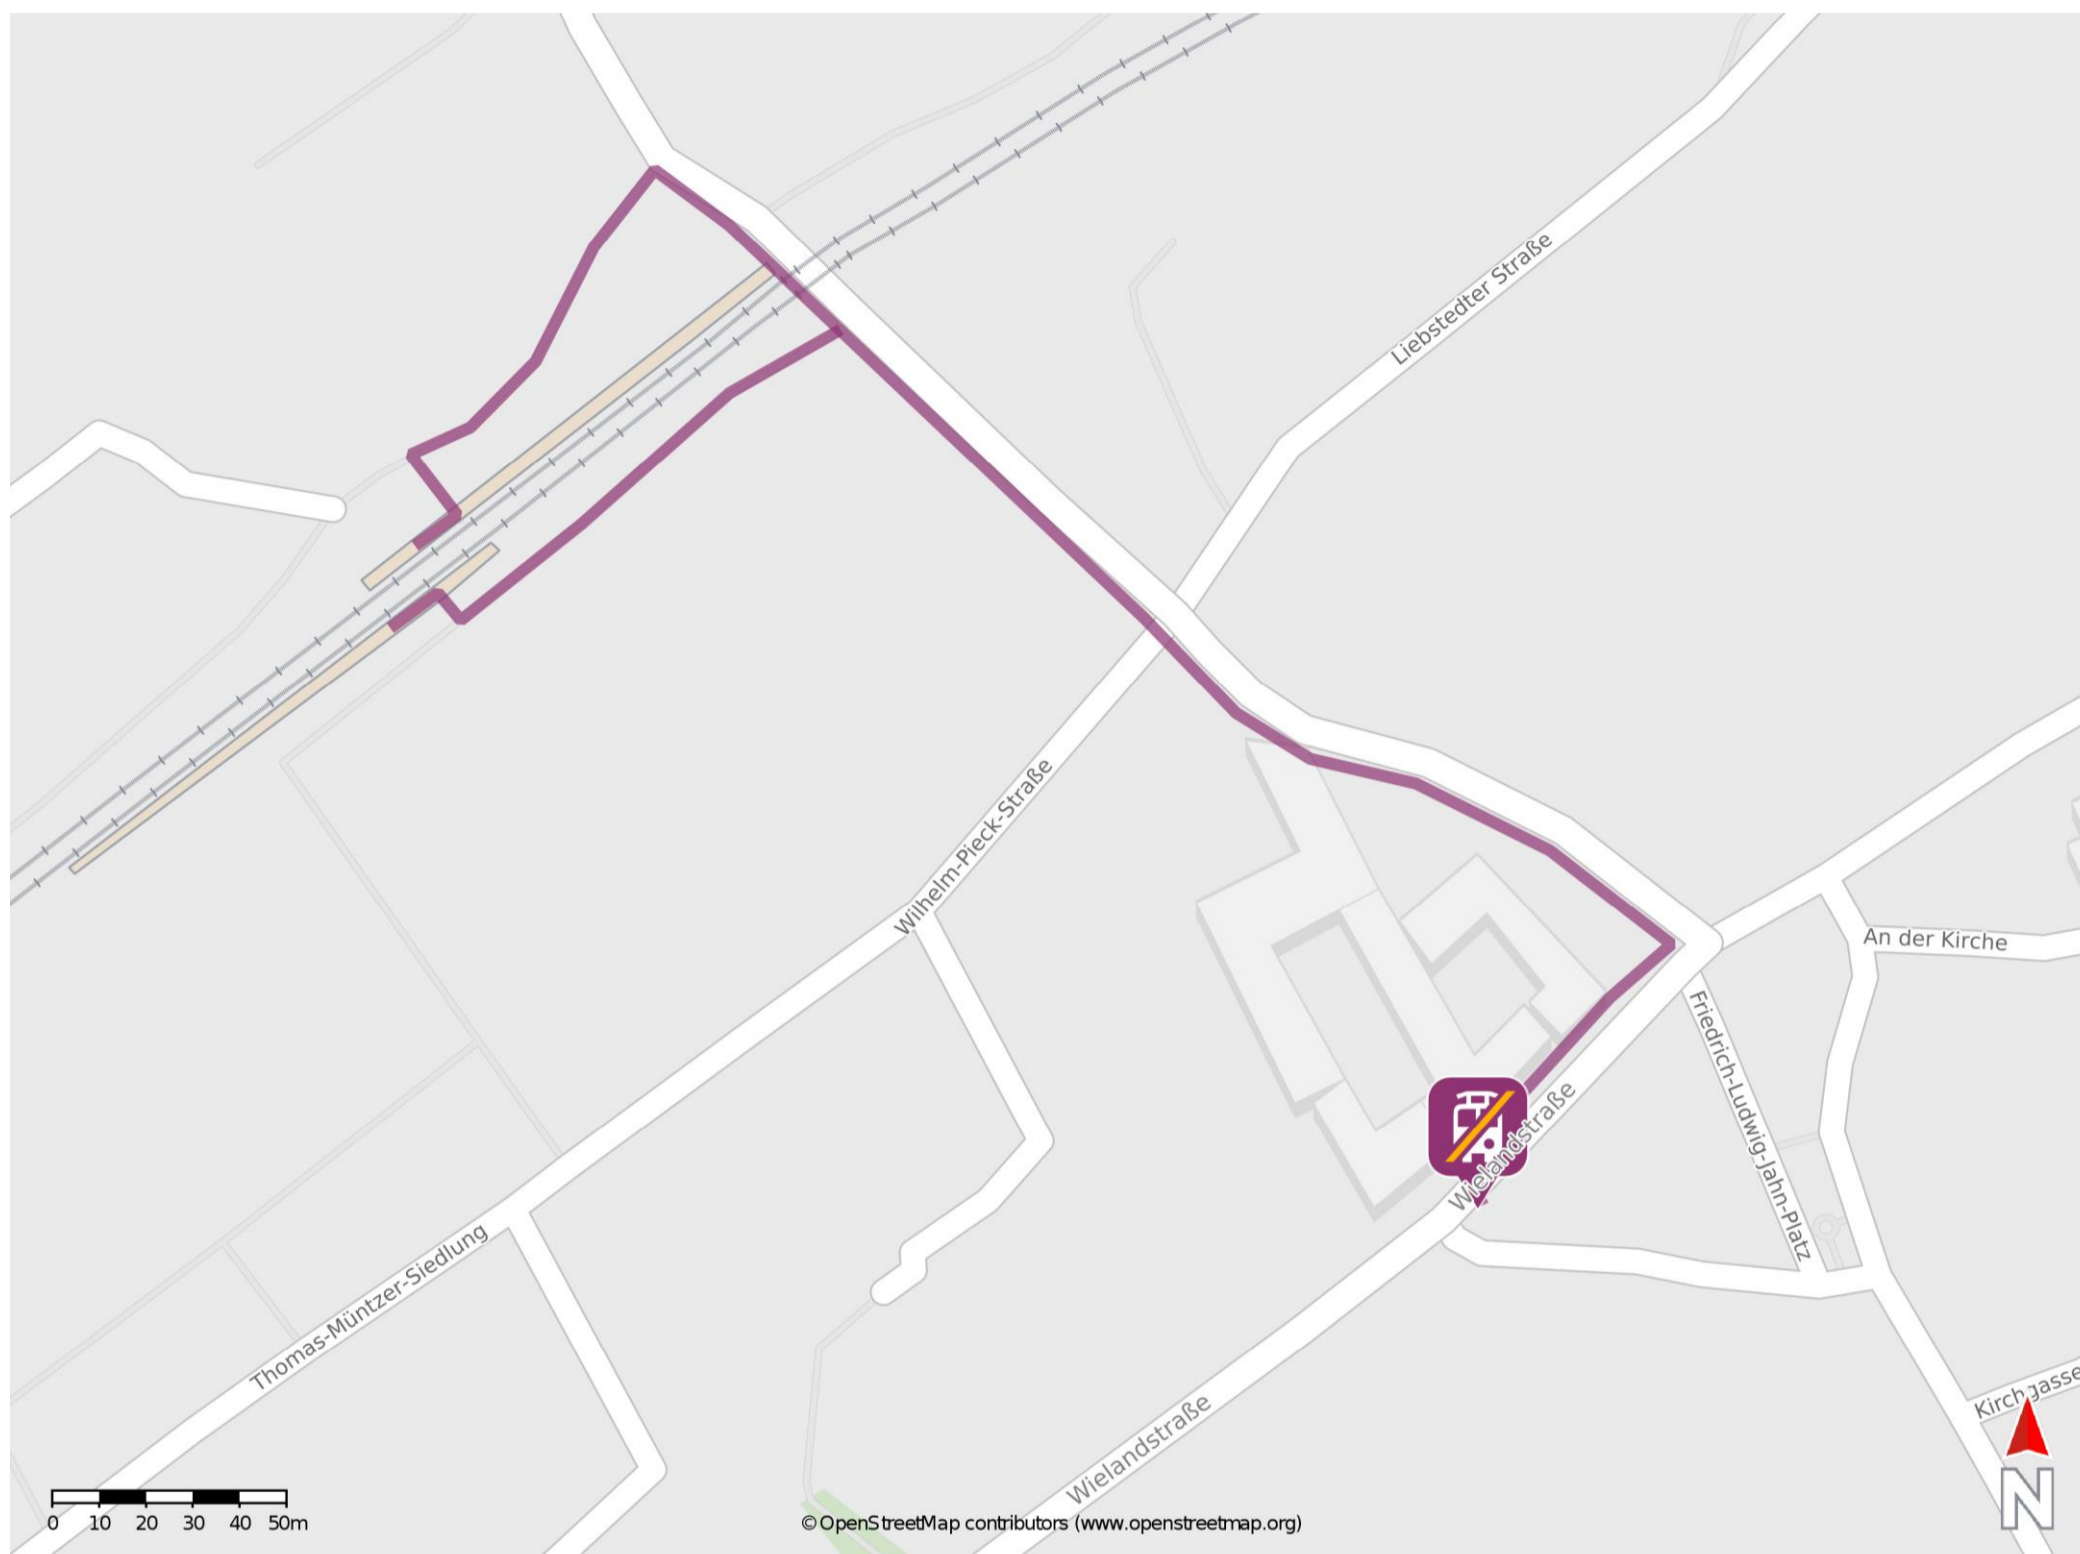

Oßmannstedt

Wegbeschreibung Schienenersatzverkehr *

Verlassen Sie den Bahnsteig und begeben Sie sich an die Liebstedter Straße. Biegen Sie nach rechts ab und folgen Sie dem Straßenverlauf bis zur Wielandstraße. Biegen Sie nach rechts ab und folgen Sie dem Straßenverlauf bis zur Ersatzhaltestelle. Die Ersatzhaltestelle befindet sich an der Bushaltestelle Oßmannstedt, Wielandstraße.

* Fahrradmitnahme im Schienenersatzverkehr nur begrenzt möglich.
Im QR Code sind die Koordinaten der Ersatzhaltestelle hinterlegt.

— barrierefrei
— nicht barrierefrei