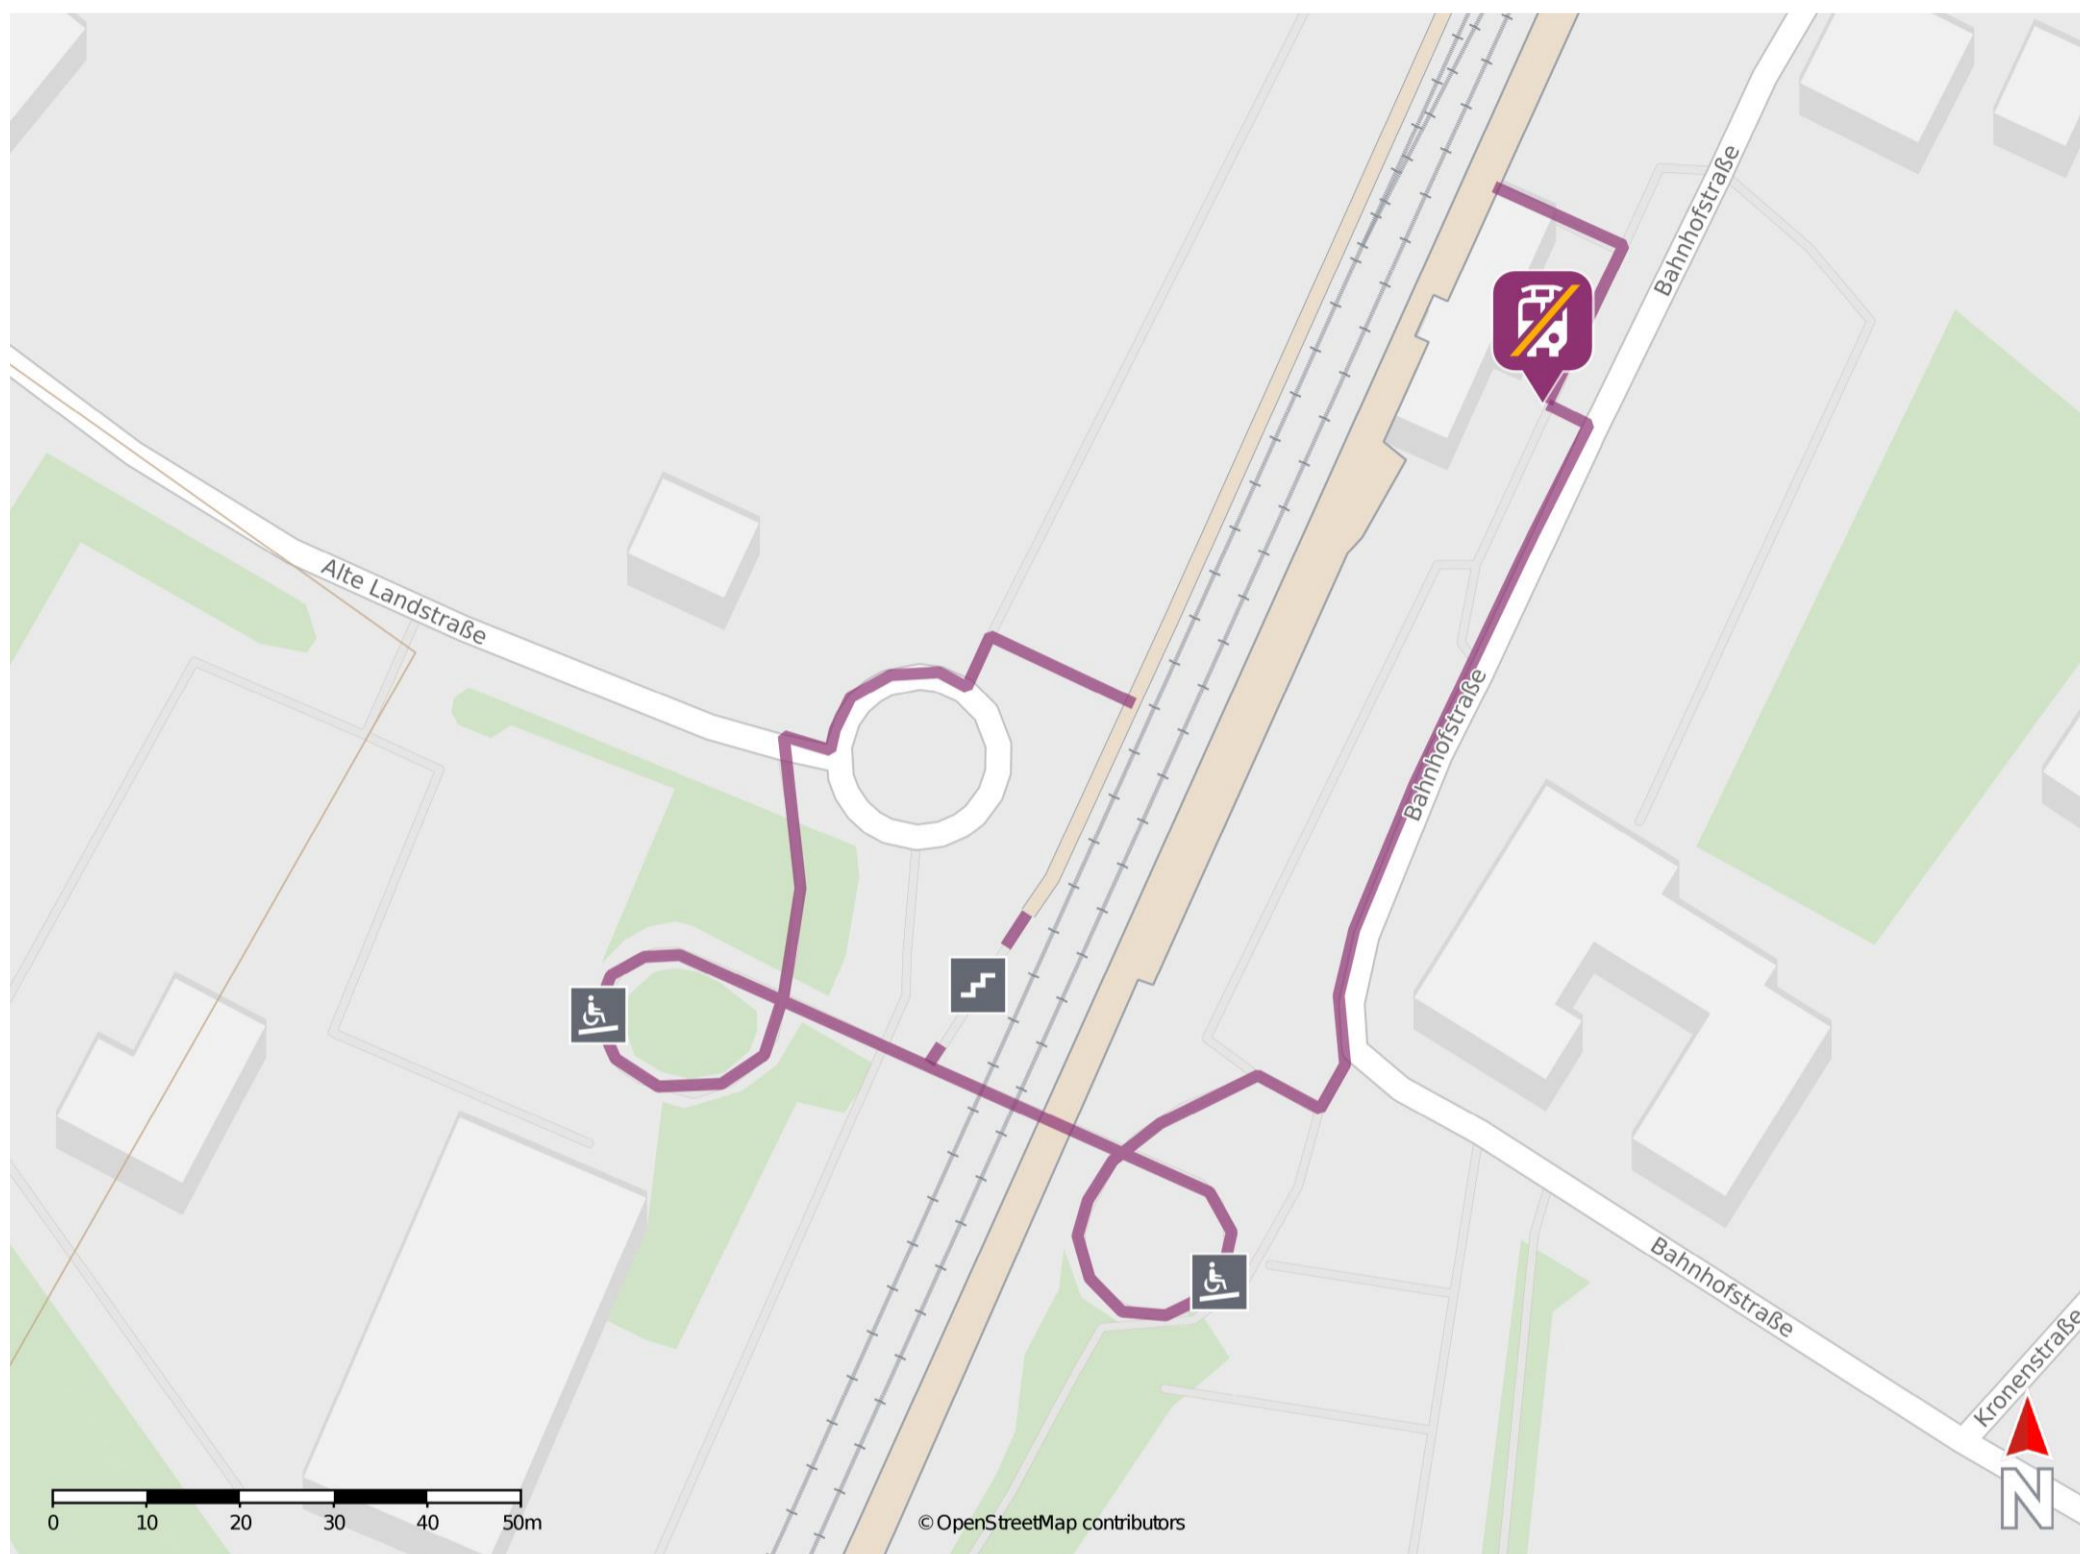

## Orschweier

### Wegbeschreibung Schienenersatzverkehr \*

Verlassen Sie den Bahnsteig, ggf. über die Überführung, und begeben Sie sich zum Bahnhofsvorplatz. Die Ersatzhaltestelle befindet sich direkt vor dem Bahnhofsgebäude.

\* Fahrradmitnahme im Schienenersatzverkehr nur begrenzt möglich.  
Im QR Code sind die Koordinaten der Ersatzhaltestelle hinterlegt.

— barrierefrei  
- - nicht barrierefrei