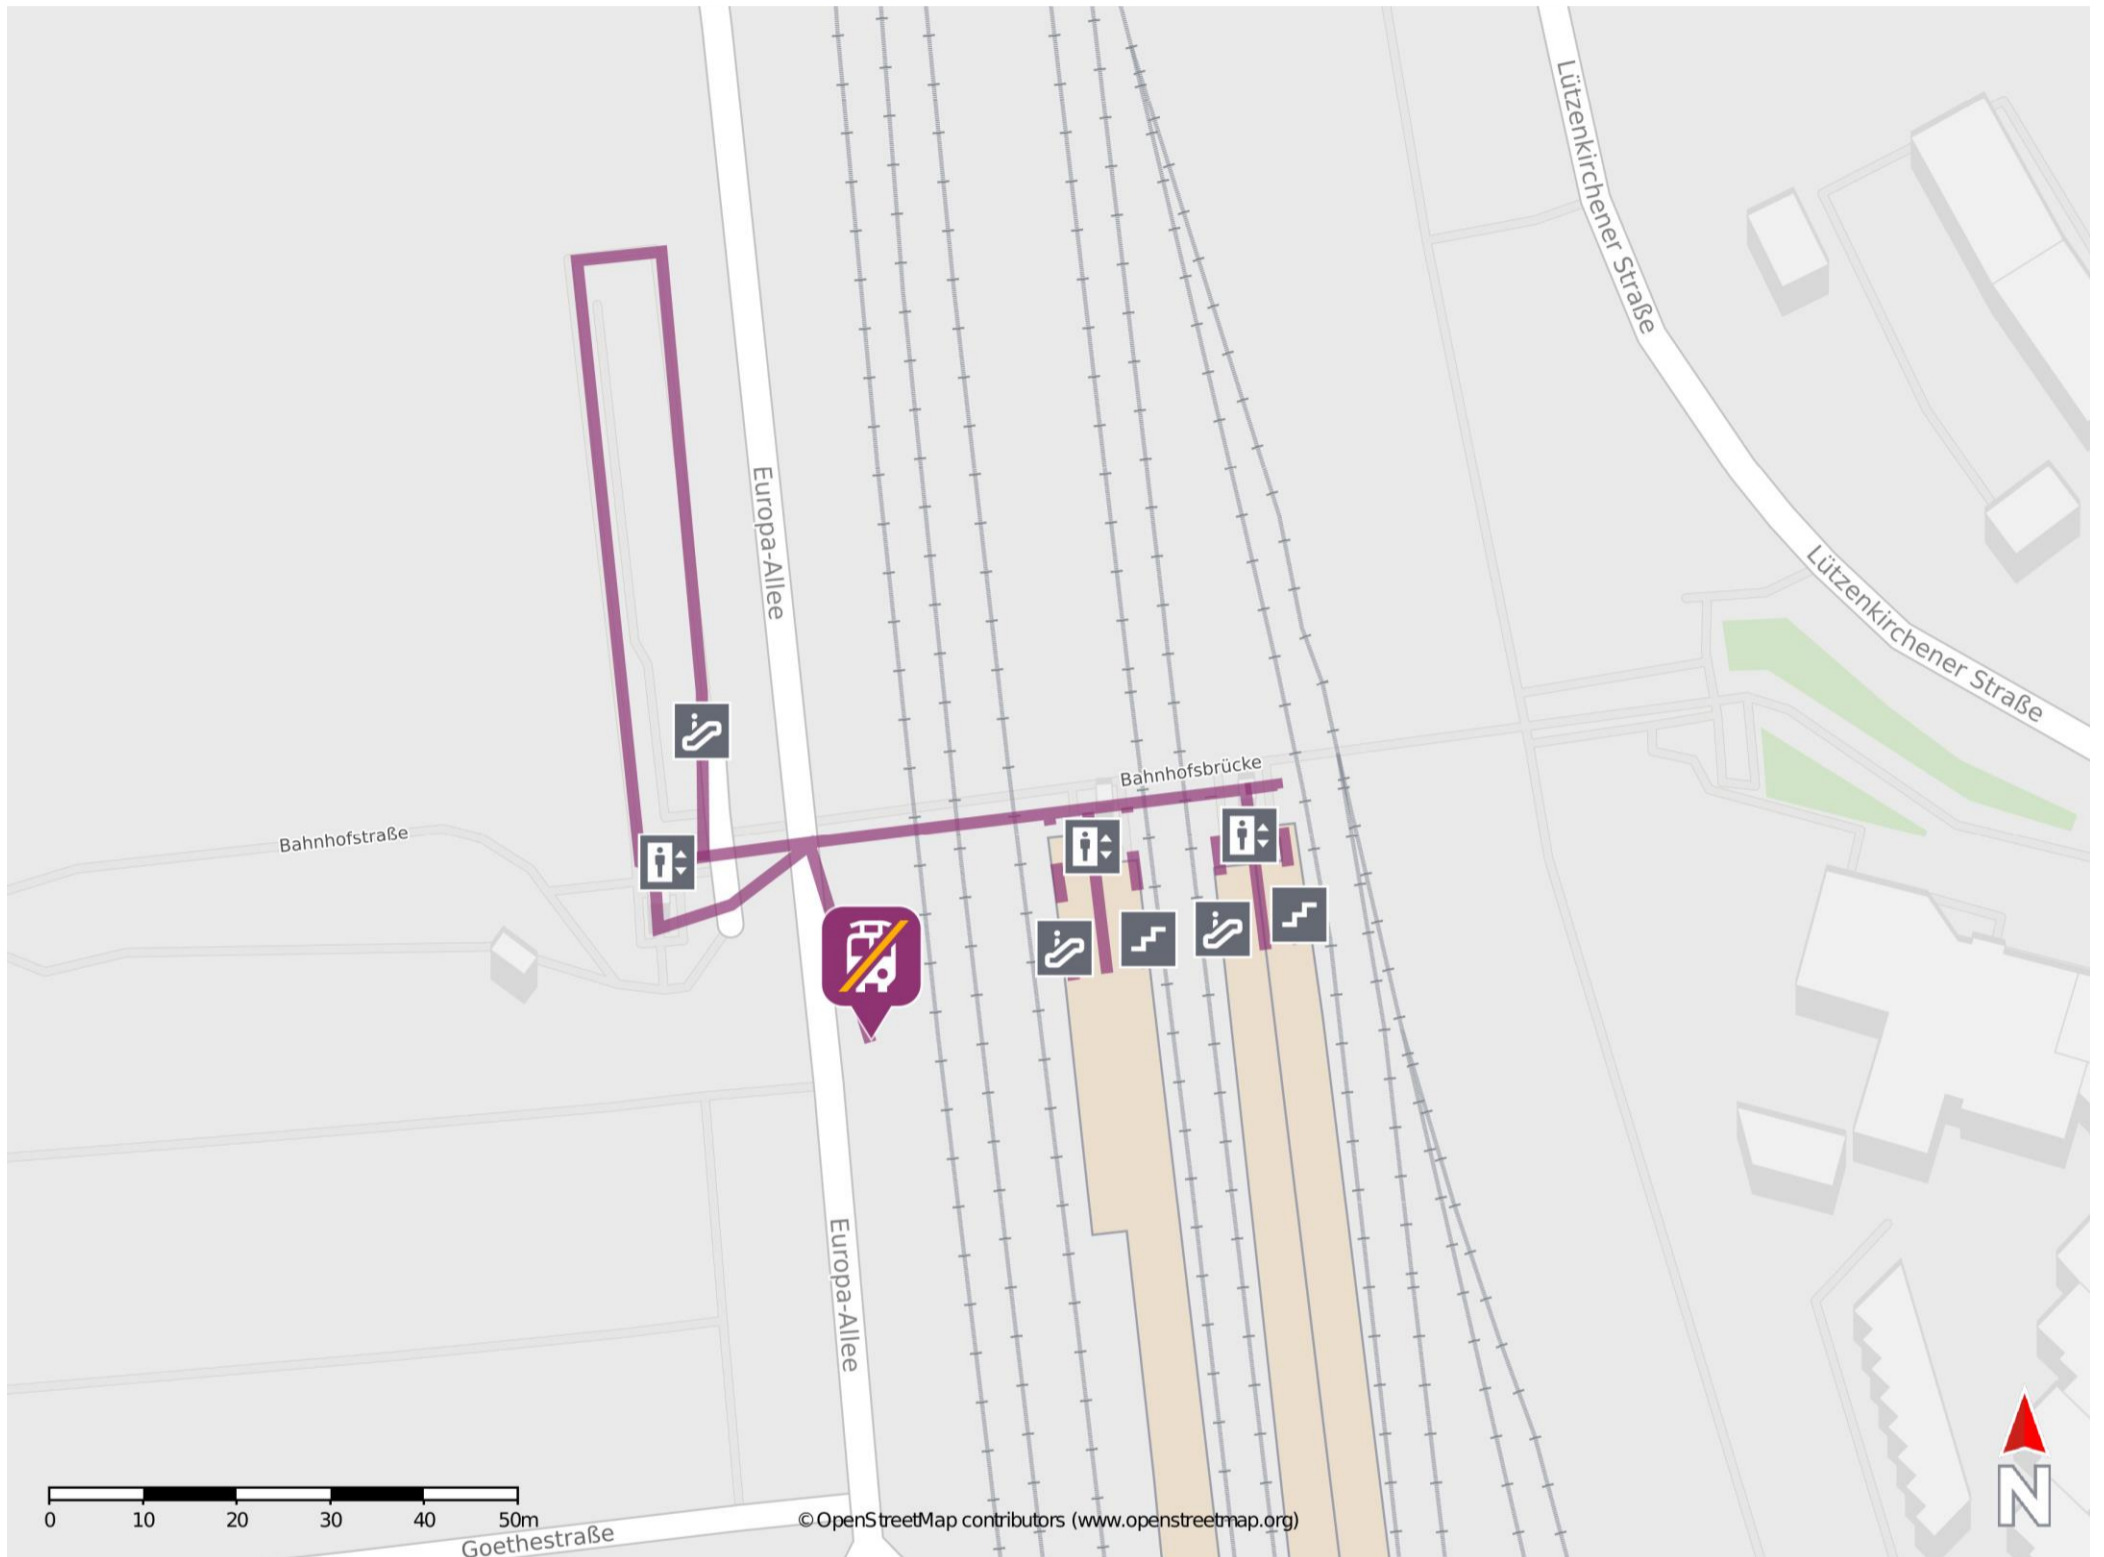

Umgebungsplan

Opladen

Wegbeschreibung Schienenersatzverkehr *

Verlassen Sie den Bahnsteig über die Treppenanlage oder den Aufzug und begeben Sie sich an die Europaallee. Die Ersatzhaltestelle befindet sich in unmittelbarer Nähe am Bahnhofsvorplatz.

*Fahrradmitnahme im Schienenersatzverkehr nur begrenzt, teilweise gar nicht möglich. Bitte informieren Sie sich bei dem von Ihnen genutzten Eisenbahnverkehrsunternehmen. Im QR Code sind die Koordinaten der Ersatzhaltestelle hinterlegt.

— barrierefrei
— nicht barrierefrei