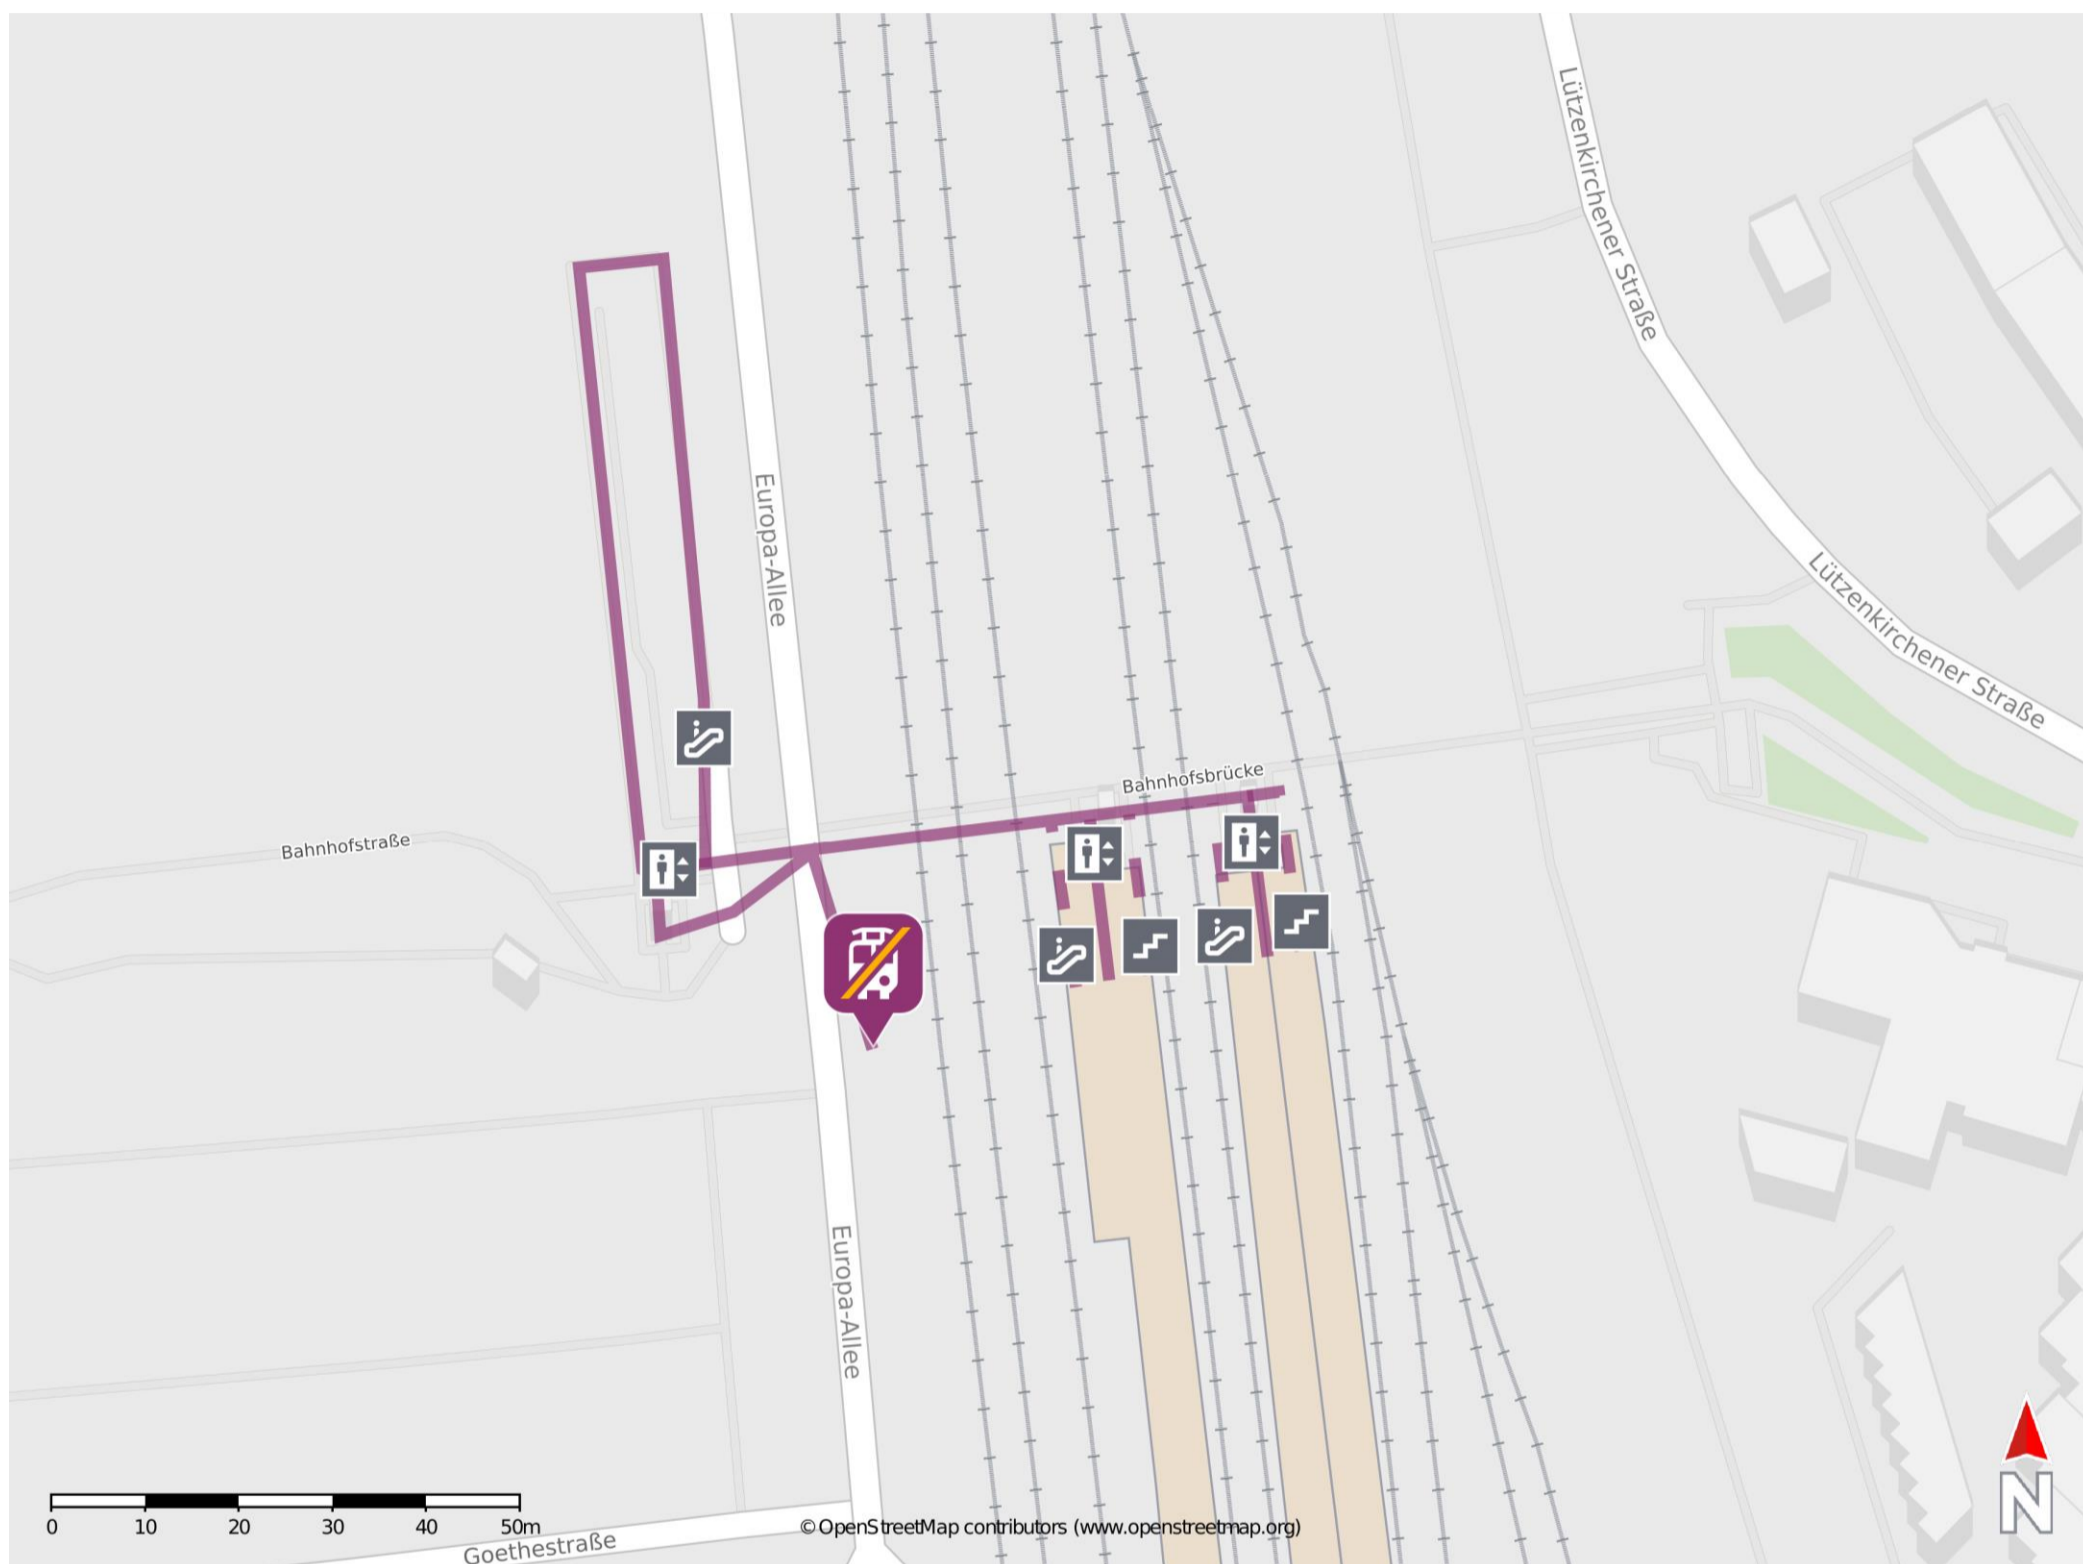

Umgebungsplan

Opladen

Wegbeschreibung Schienenersatzverkehr *

Verlassen Sie den Bahnsteig über die Treppenanlage oder den Aufzug und begeben Sie sich an die Europaallee. Die Ersatzhaltestelle befindet sich in unmittelbarer Nähe am Bahnhofsvorplatz.

*Fahrradmitnahme im Schienenersatzverkehr nur begrenzt, teilweise gar nicht möglich. Bitte informieren Sie sich bei dem von Ihnen genutzten Eisenbahnverkehrsunternehmen. Im QR Code sind die Koordinaten der Ersatzhaltestelle hinterlegt.

— barrierefrei
— nicht barrierefrei