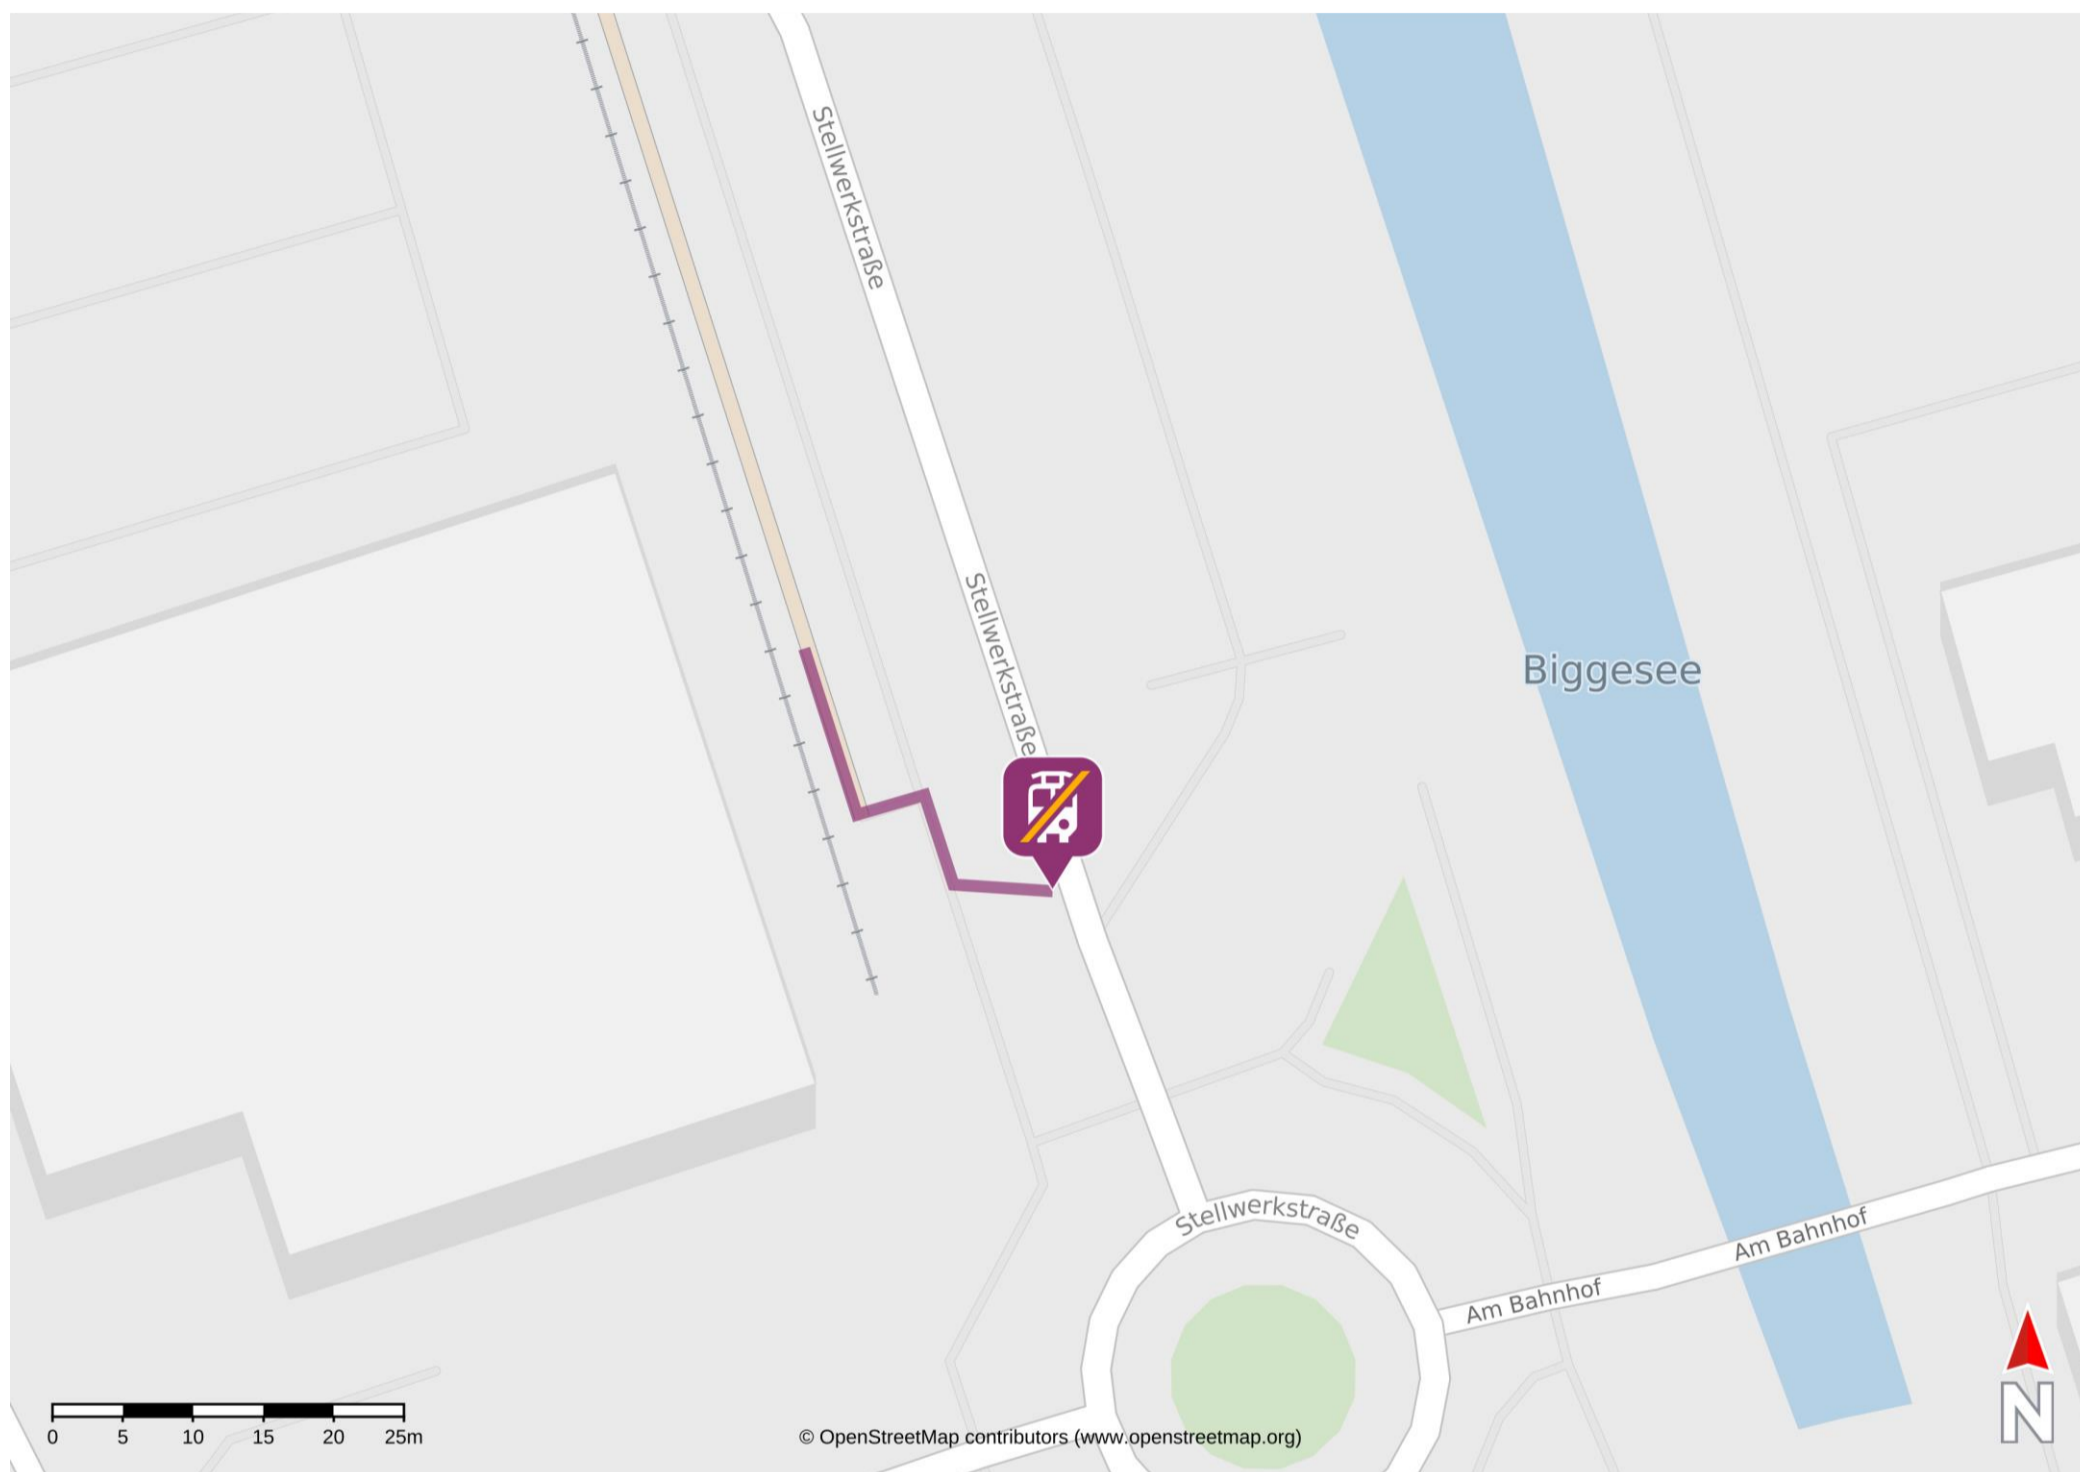

Umgebungsplan

Olpe

Verlassen Sie den Bahnsteig und begeben Sie sich an die Straße Am Bahnhof. Die Ersatzhaltestelle befindet sich in unmittelbarer Nähe am Bussteig 6.

*Fahrradmitnahme im Schienenersatzverkehr nur begrenzt, teilweise gar nicht möglich. Bitte informieren Sie sich bei dem von Ihnen genutzten Eisenbahnverkehrsunternehmen. Im QR Code sind die Koordinaten der Ersatzhaltestelle hinterlegt.