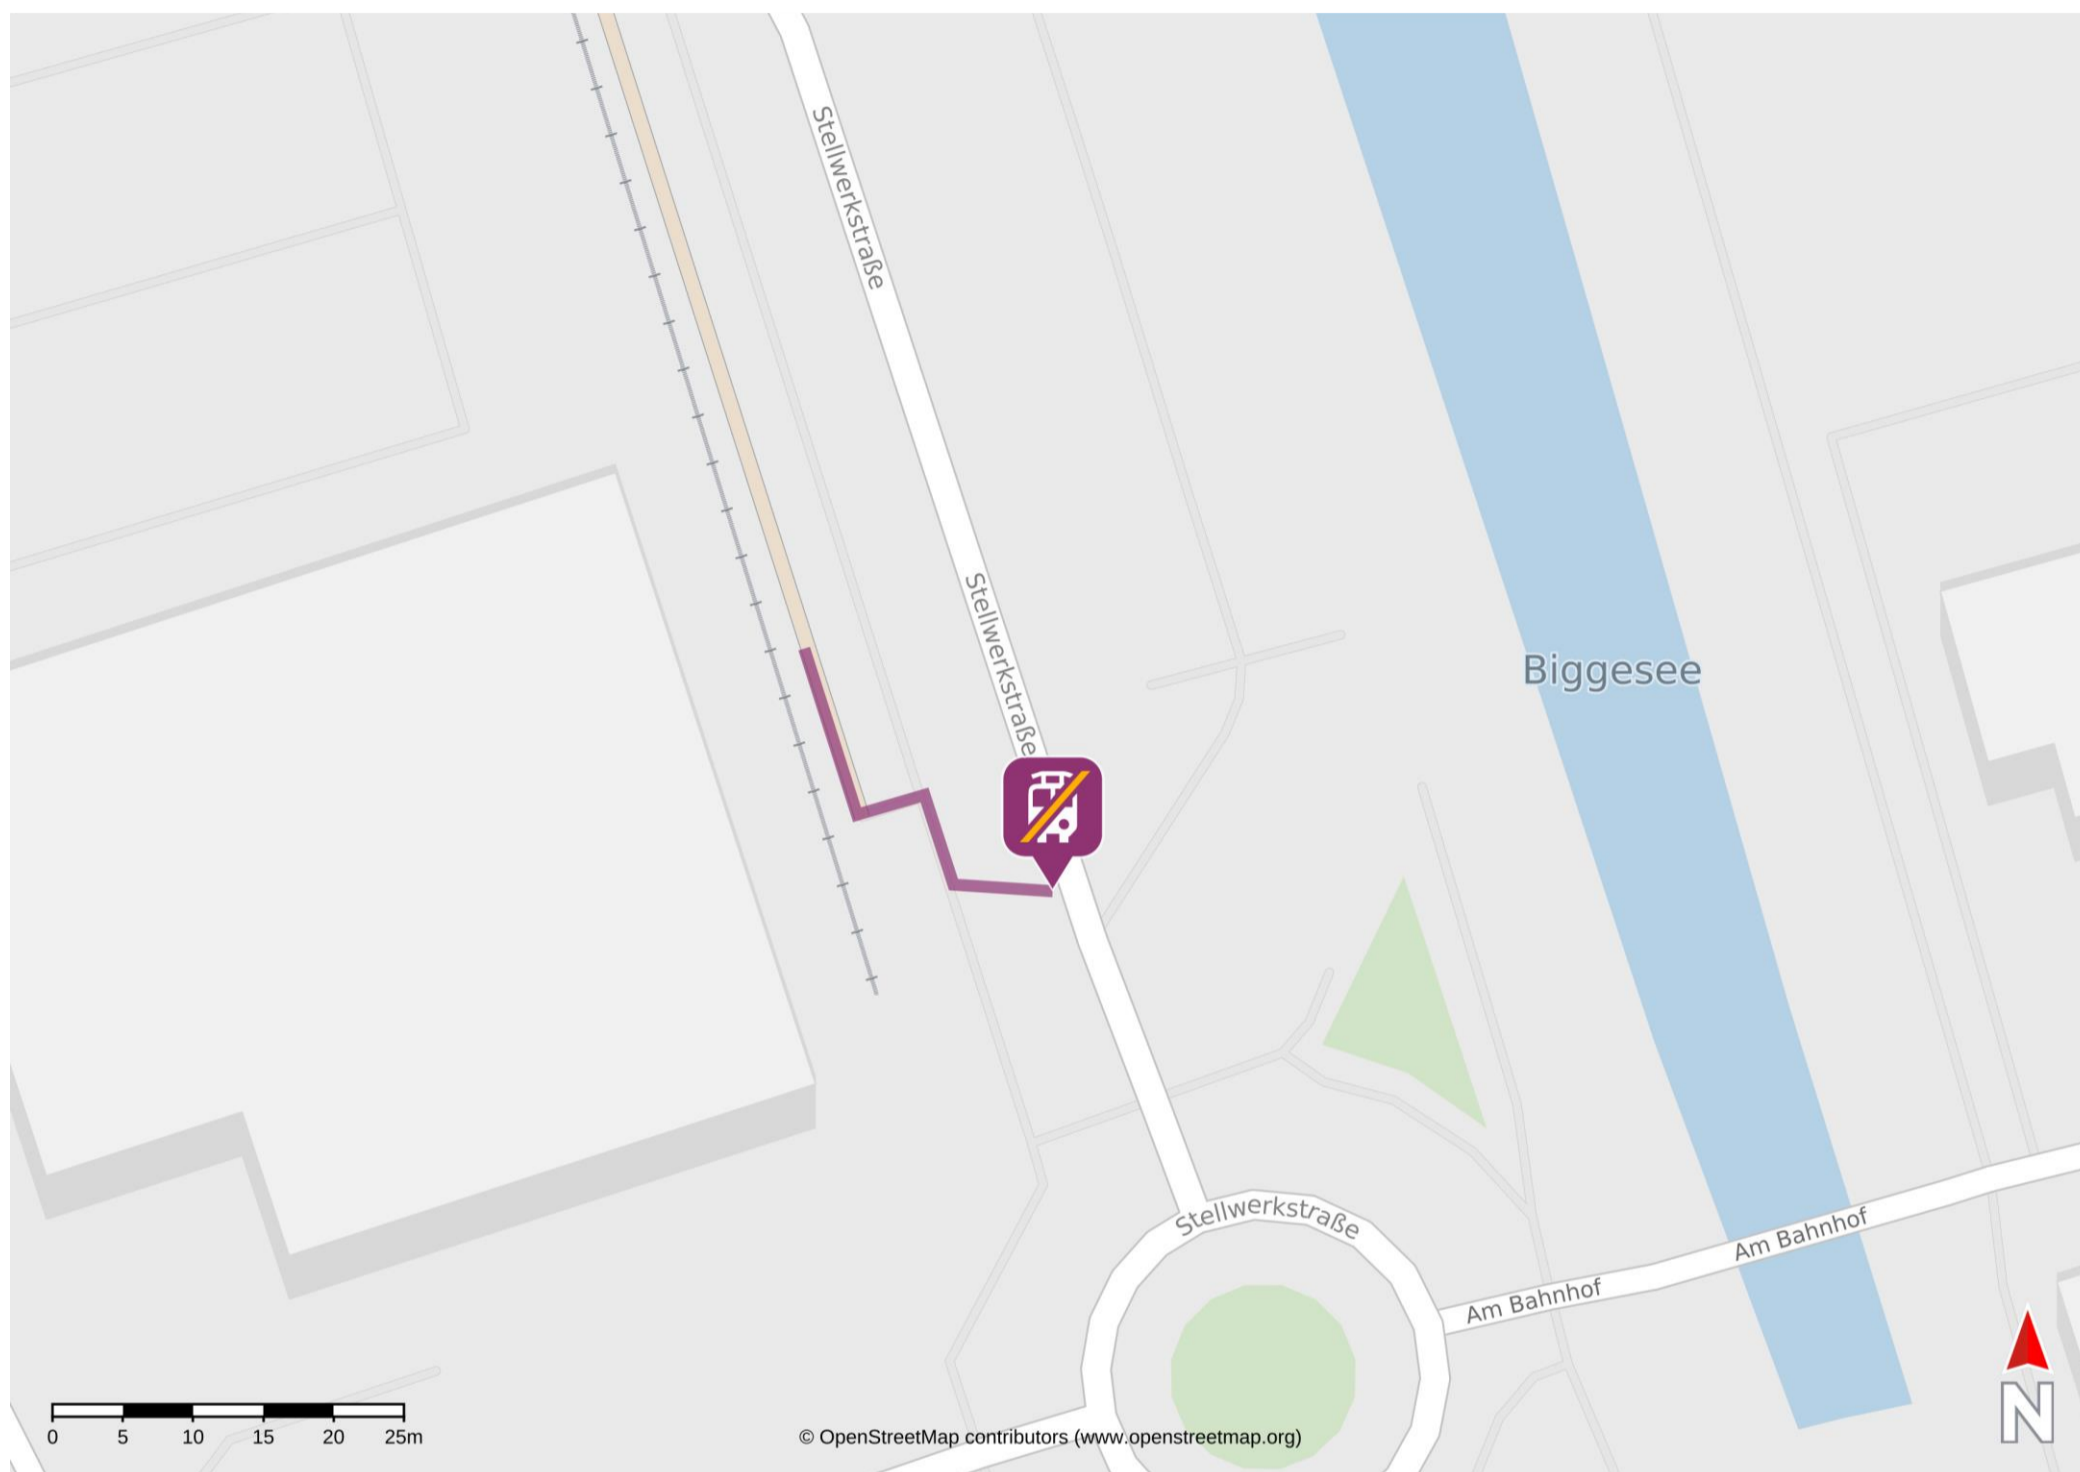

# Umgebungsplan

## Olpe

Verlassen Sie den Bahnsteig und begeben Sie sich an die Straße Am Bahnhof. Die Ersatzhaltestelle befindet sich in unmittelbarer Nähe am Bussteig 6.

\*Fahrradmitnahme im Schienenersatzverkehr nur begrenzt, teilweise gar nicht möglich. Bitte informieren Sie sich bei dem von Ihnen genutzten Eisenbahnverkehrsunternehmen. Im QR Code sind die Koordinaten der Ersatzhaltestelle hinterlegt.