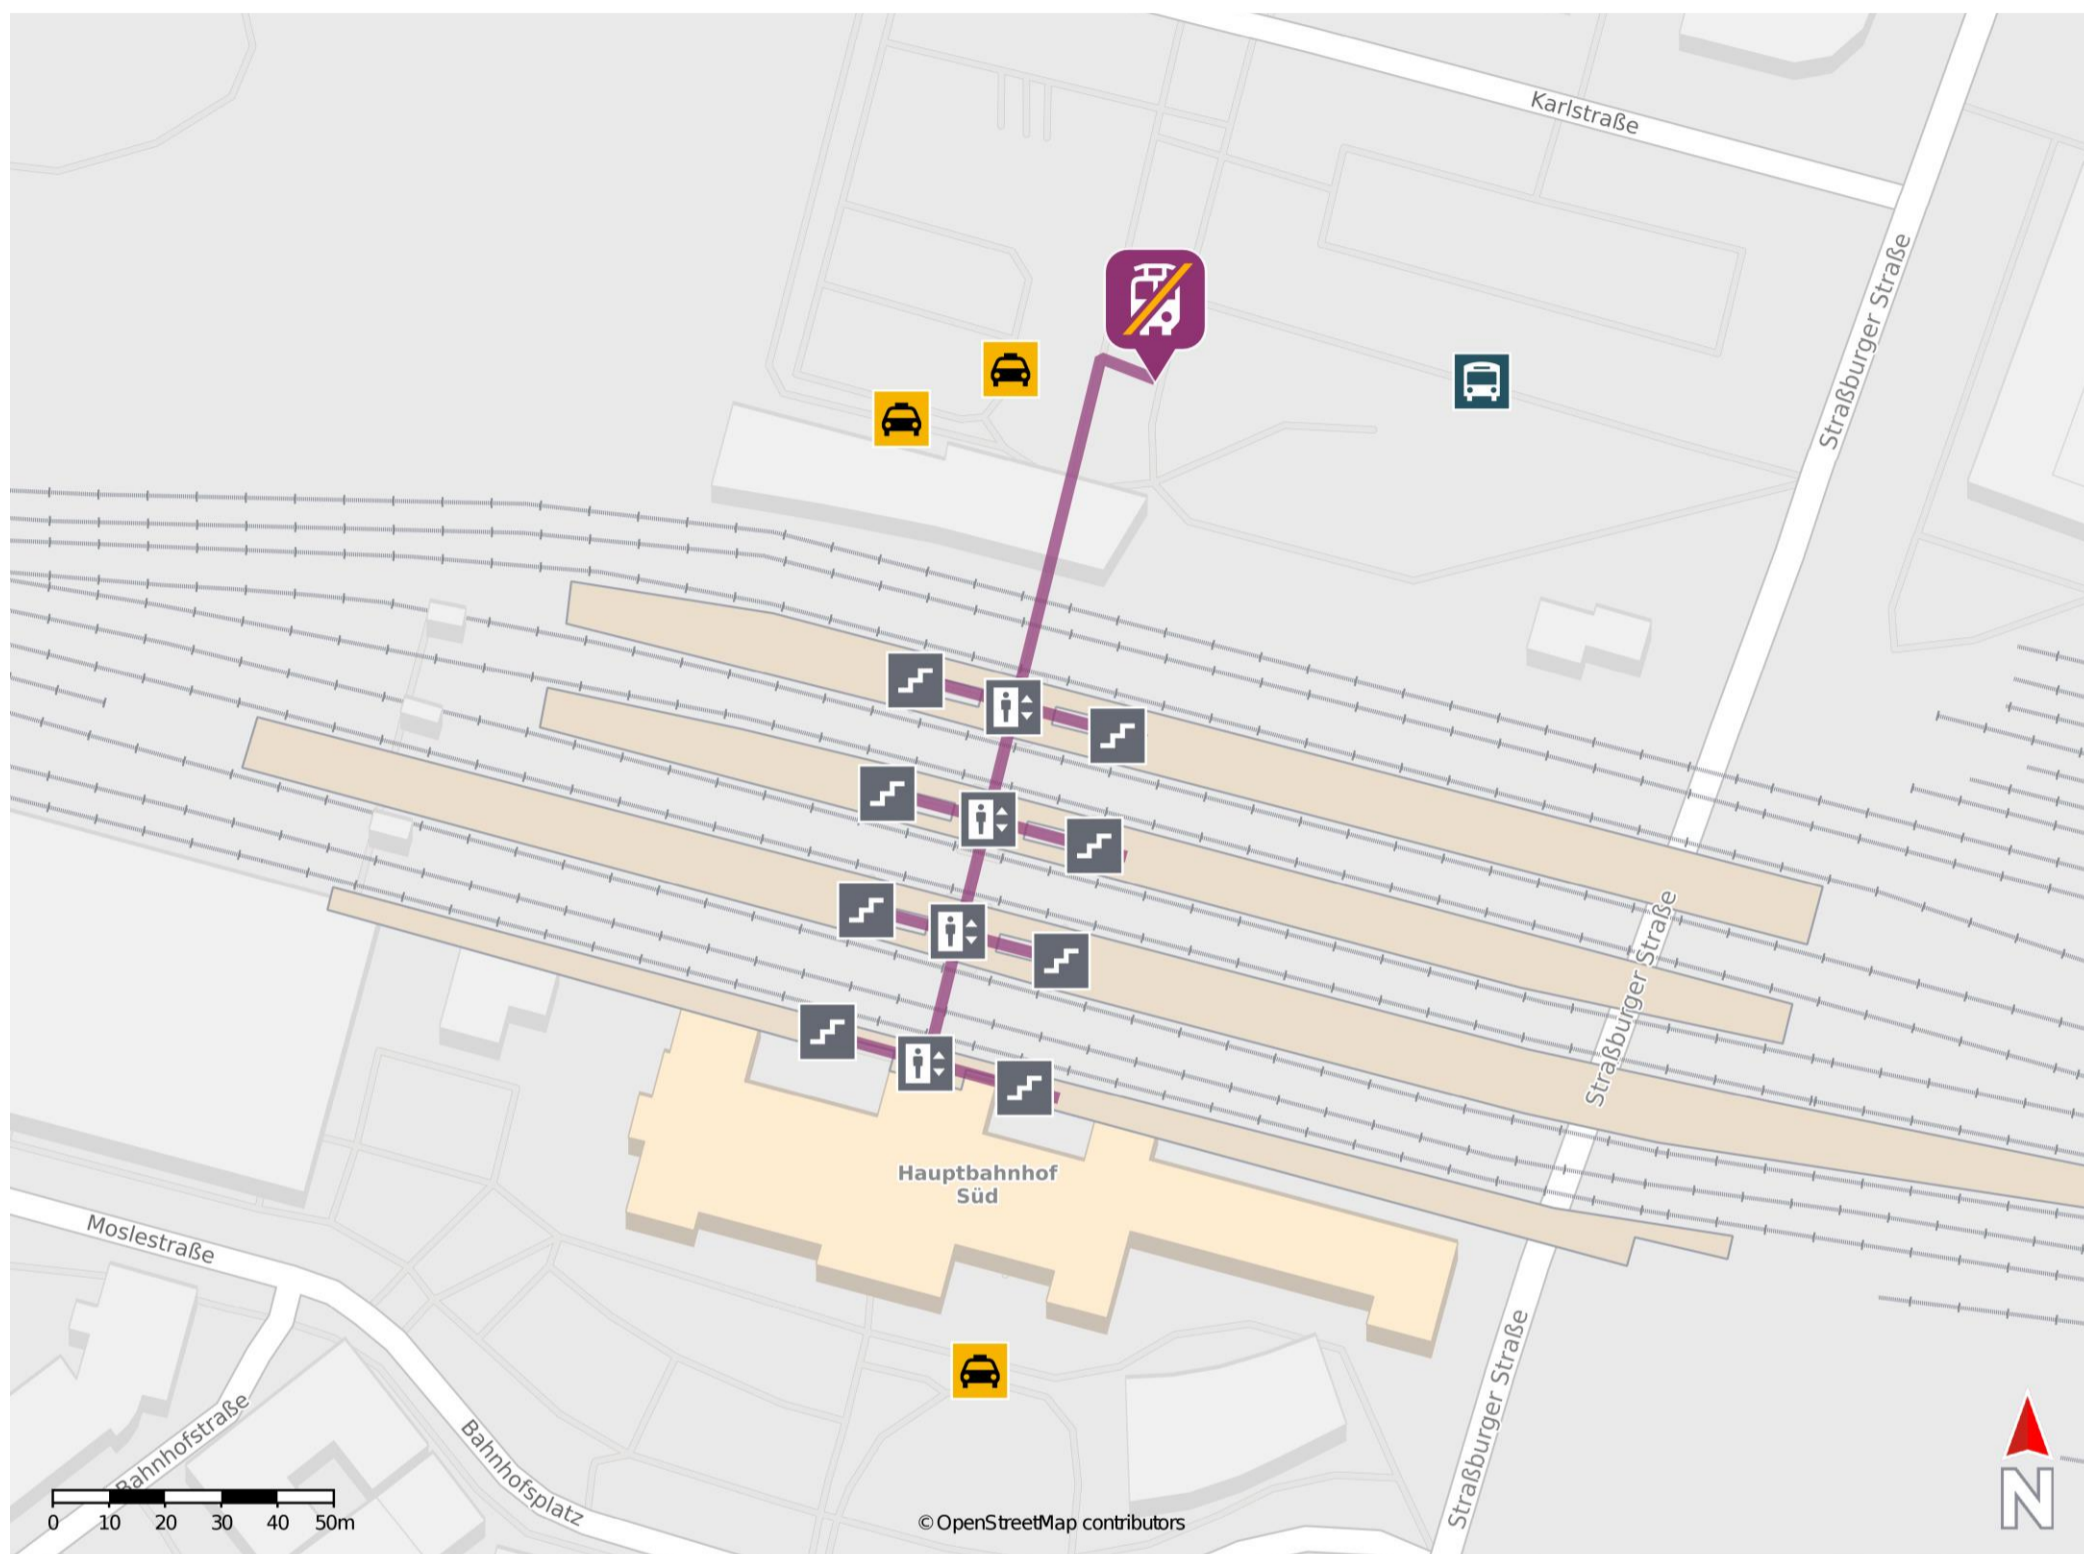

Oldenburg (Oldb) Hbf

Wegbeschreibung Schienenersatzverkehr *

Verlassen Sie den Bahnsteig durch die Unterführung und begeben Sie sich in Richtung Busbahnhof, ZOB. Die Ersatzhaltestelle befindet sich am Busbahnhof am Bussteig H.

* Fahrradmitnahme im Schienenersatzverkehr nur begrenzt möglich.
Im QR Code sind die Koordinaten der Ersatzhaltestelle hinterlegt.

— barrierefrei
- nicht barrierefrei