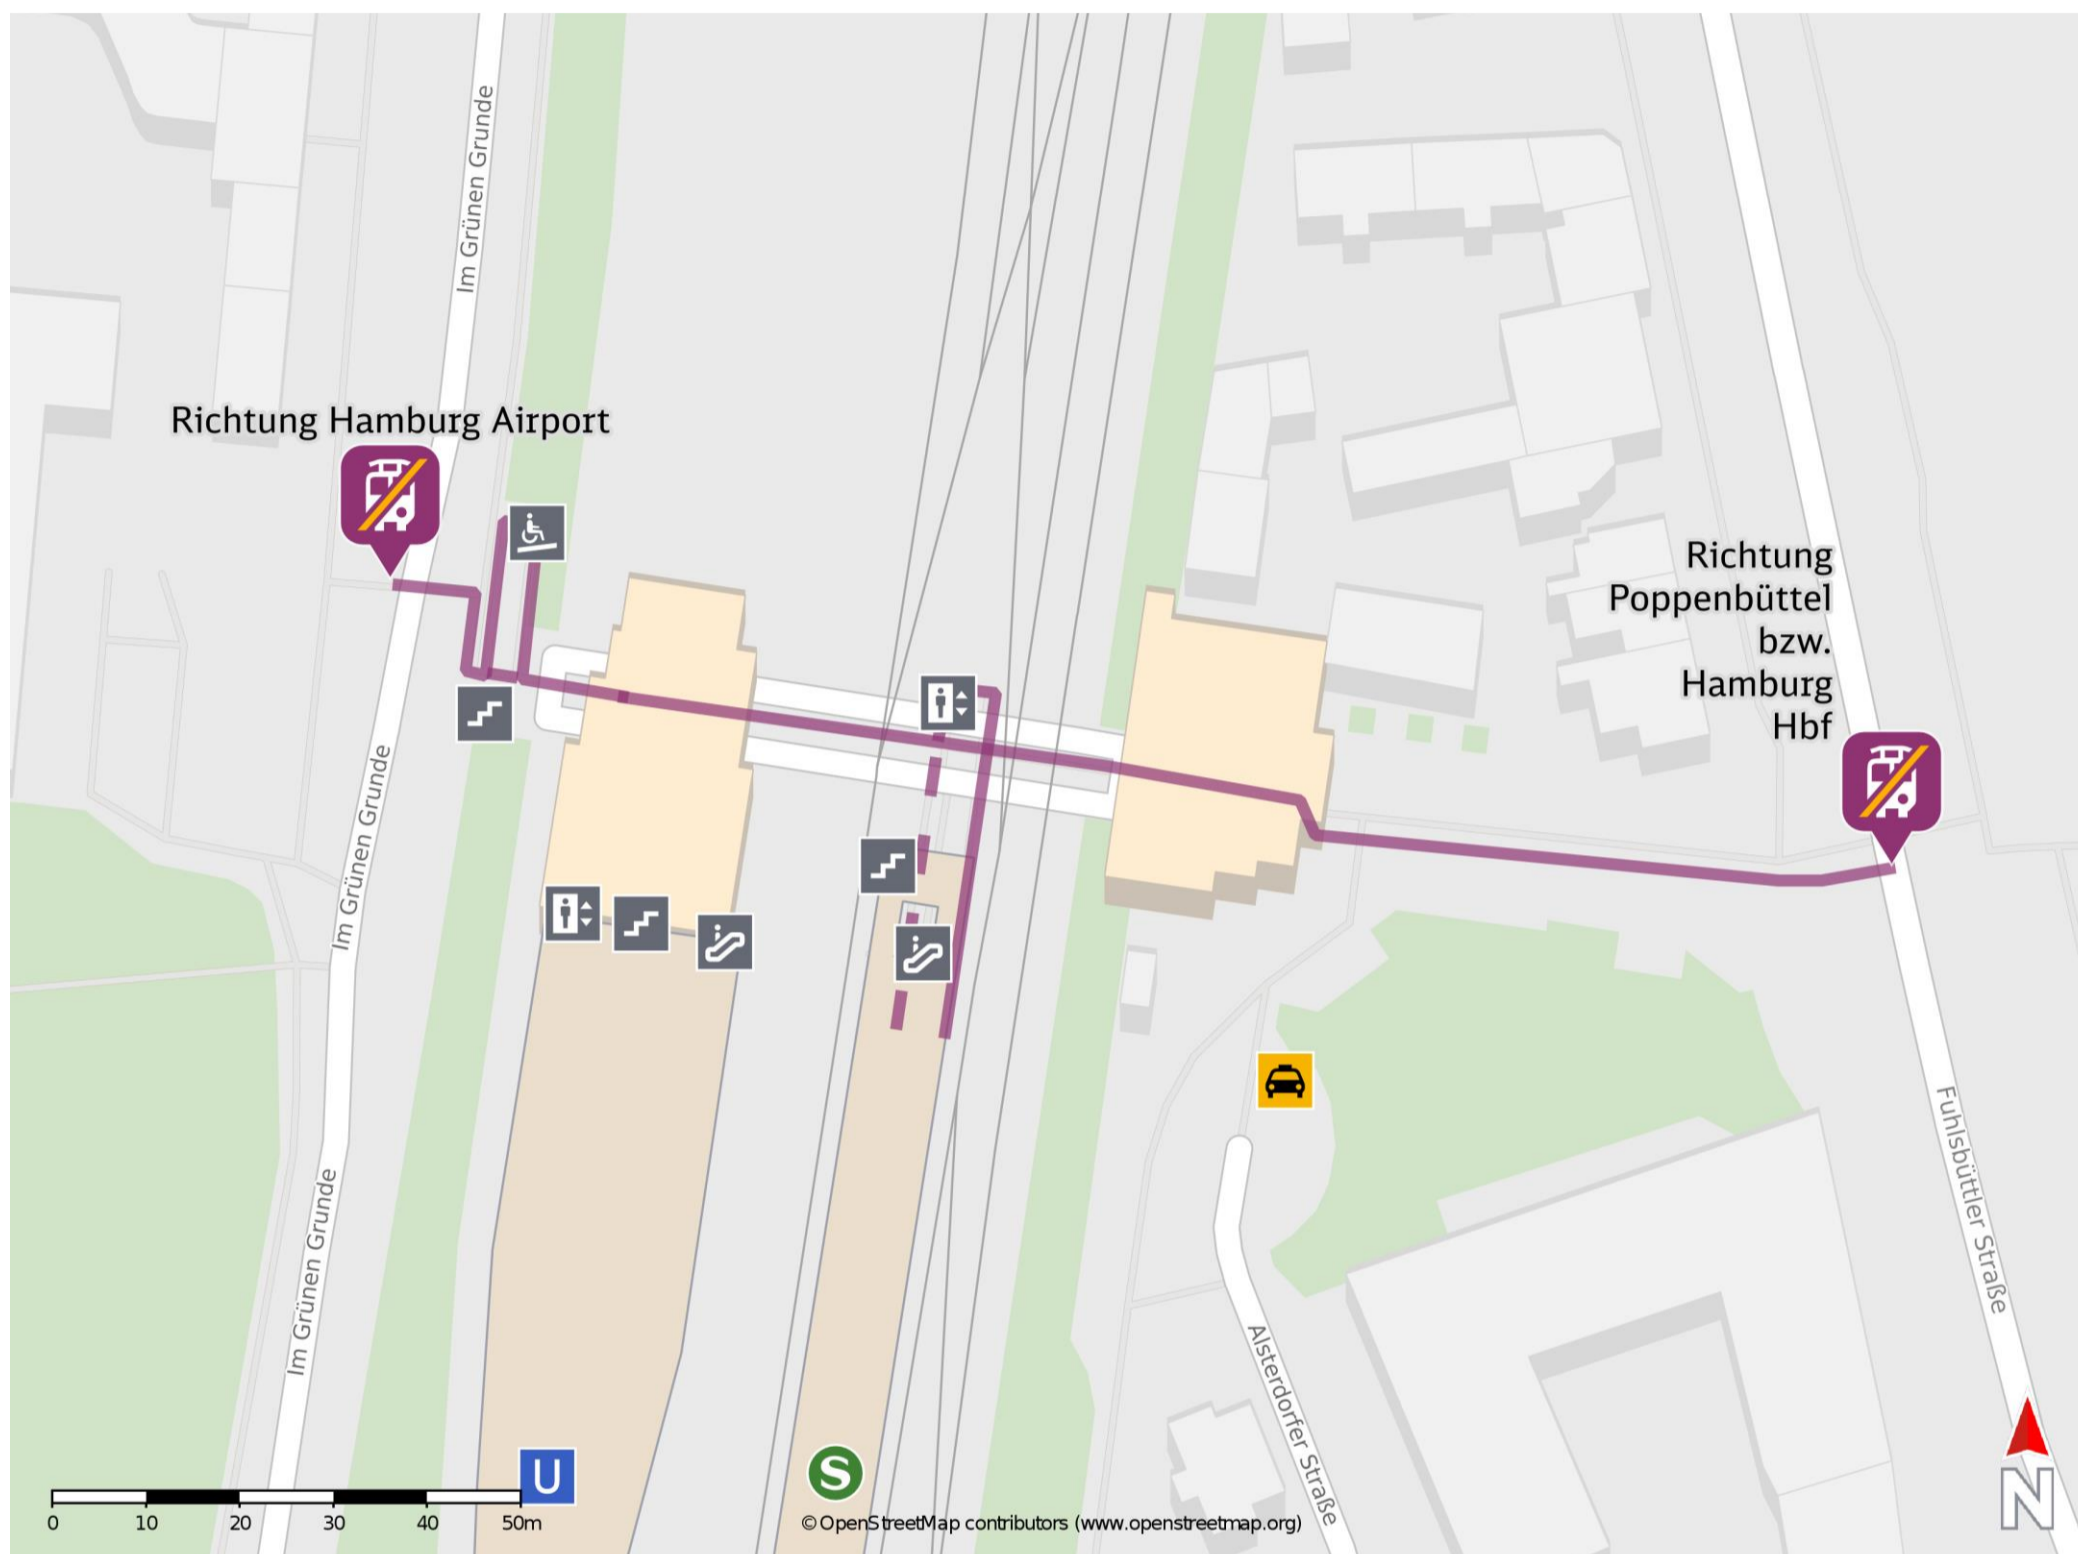

Ohlsdorf

Wegbeschreibung Schienenersatzverkehr *

Richtung Poppenbüttel bzw. Hamburg Hbf: Verlassen Sie den Bahnsteig und halten Sie sich rechts. Begeben Sie sich an die Fuhlsbüttler Straße.

Die Ersatzhaltestelle in Richtung Poppenbüttel befindet sich auf der gegenüberliegenden Straßenseite links an der Bushaltestelle U S Ohlsdorf (Fuhlsbüttler Straße).

Die Ersatzhaltestelle in Richtung Hamburg Hbf befindet sich auf der zur Station liegenden Straßenseite rechts an der Bushaltestelle U S Ohlsdorf (Fuhlsbüttler Straße).

Richtung Hamburg Airport: Verlassen Sie den Bahnsteig und halten Sie sich links.

Begeben Sie sich an die Straße Im Grünen Grunde. Die Ersatzhaltestelle befindet sich an der Bushaltestelle U S Ohlsdorf (Im Grünen Grunde).

Ersatzhaltestellen
Richtung Poppenbüttel
bzw. Hamburg Hbf

Ersatzhaltestelle Richtung
Hamburg Airport

* Fahrradmitnahme im Schienenersatzverkehr nur begrenzt möglich.
Im QR Code sind die Koordinaten der Ersatzhaltestelle hinterlegt.

— barrierefrei
— nicht barrierefrei