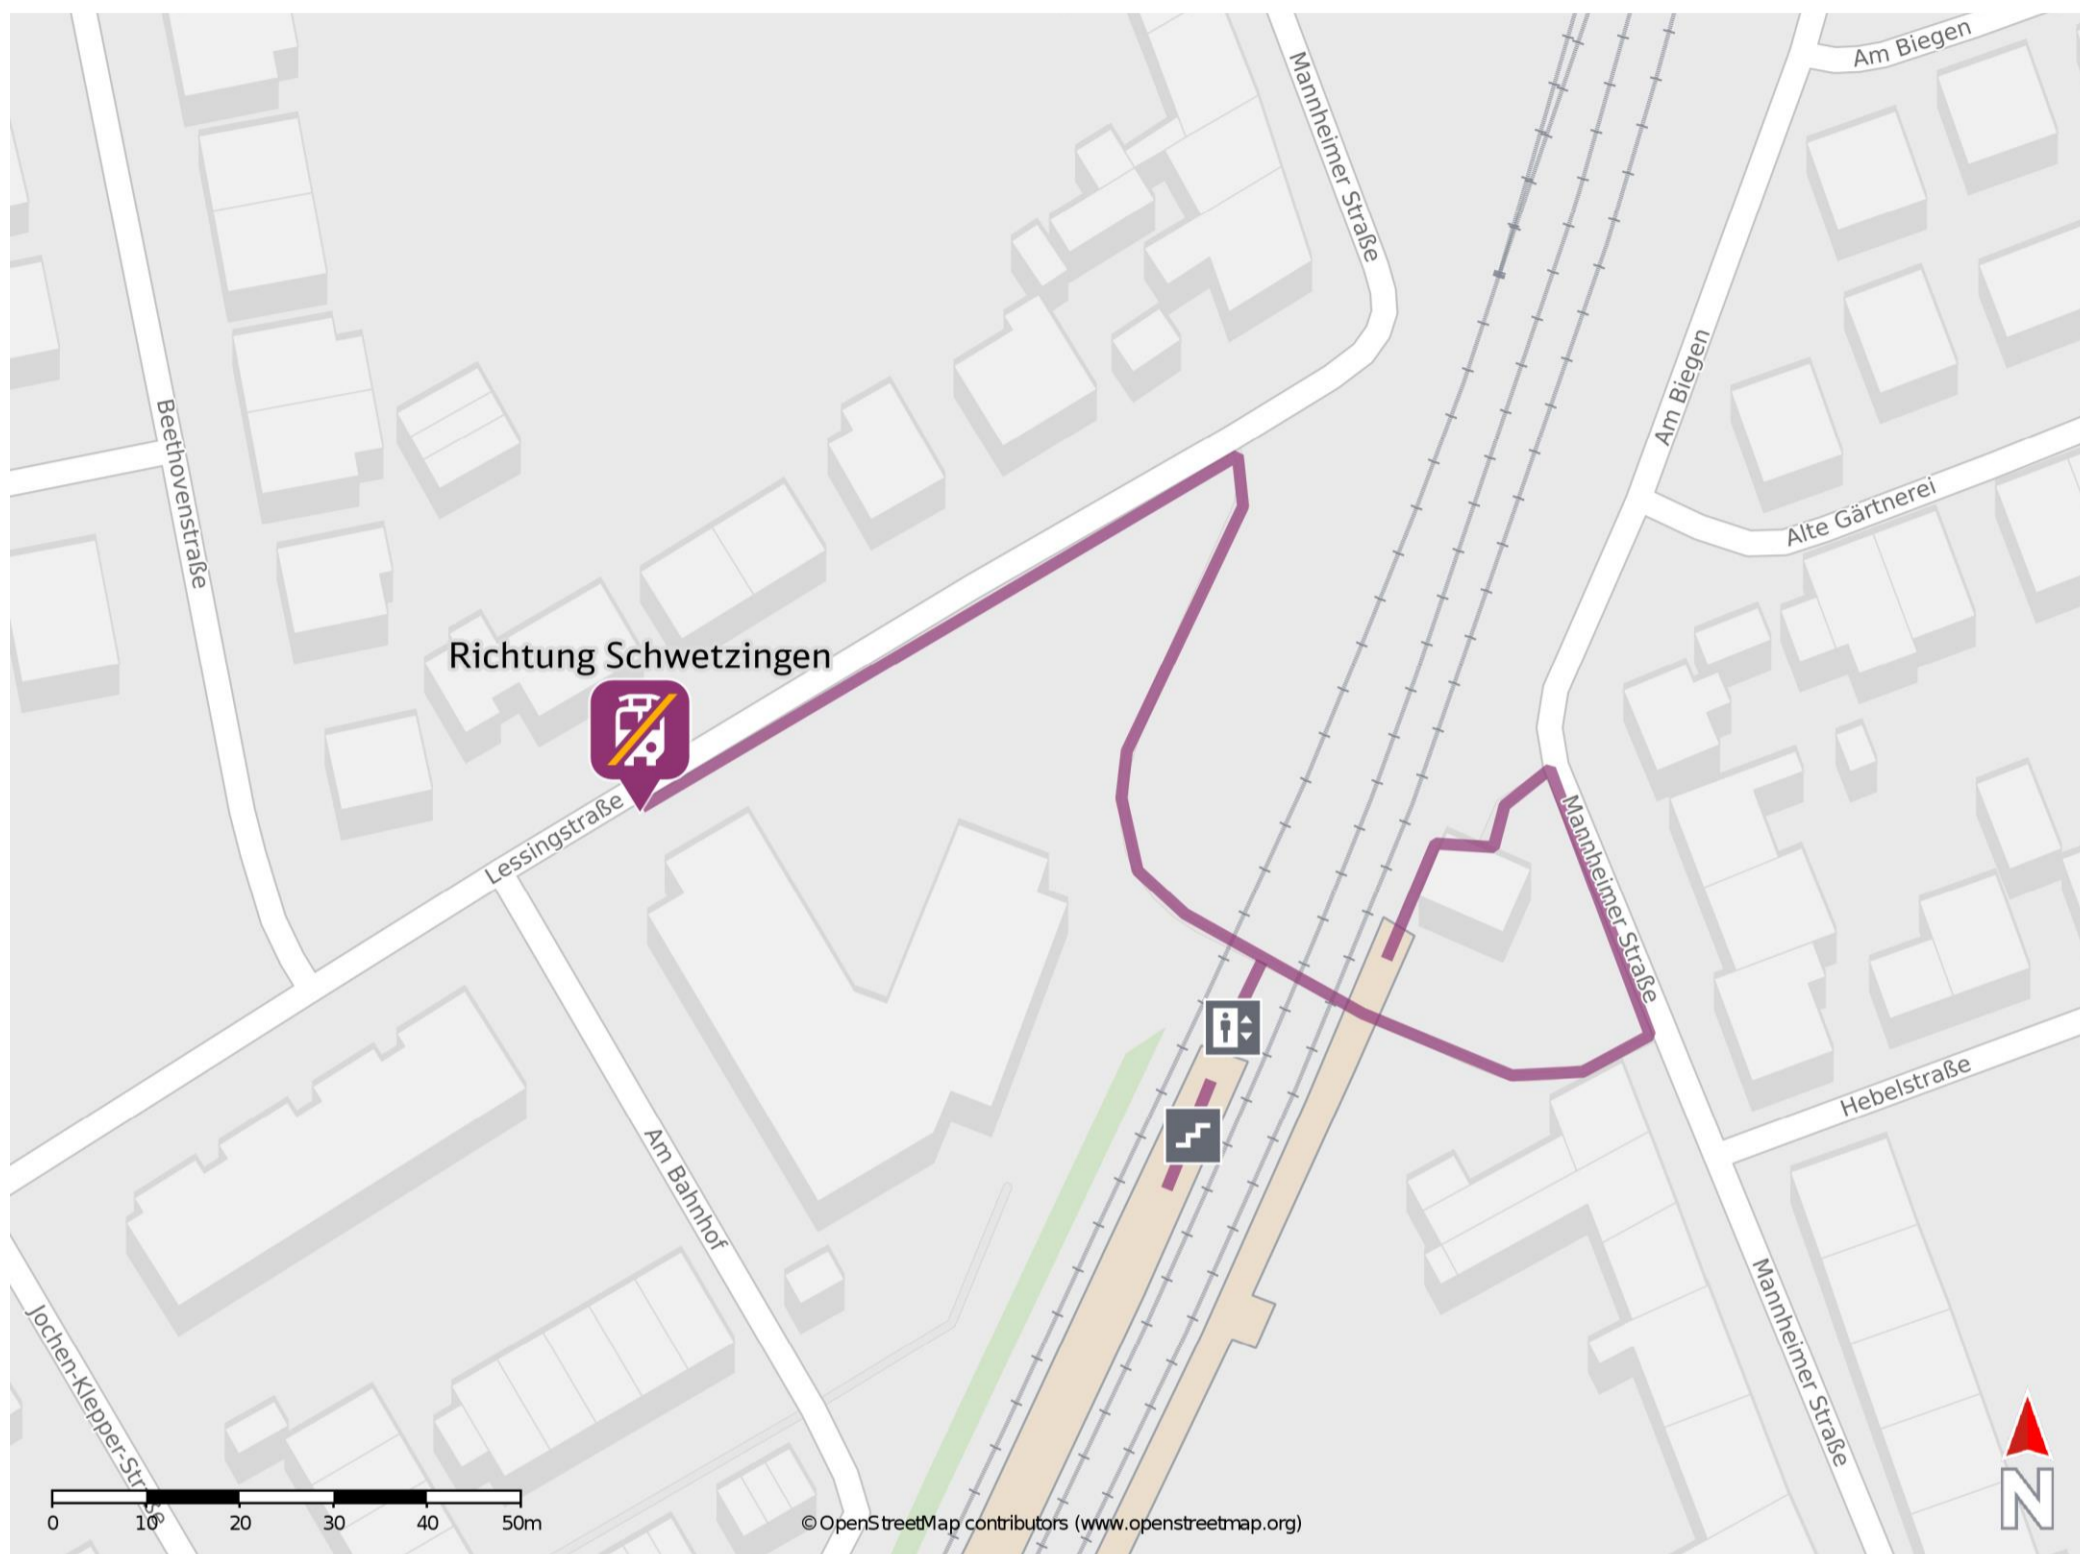

## Oftersheim

### Wegbeschreibung Schienenersatzverkehr \*

Verlassen Sie den Bahnsteig durch die Unterführung und begeben Sie sich an die Lessingstraße. Biegen Sie nach links ab und folgen Sie der Straße bis zur Ersatzhaltestelle.

Ersatzhaltestelle Richtung Schwetzingen

Ersatzhaltestelle (nur für Ausstieg)

\* Fahrradmitnahme im Schienenersatzverkehr nur begrenzt möglich.  
Im QR Code sind die Koordinaten der Ersatzhaltestelle hinterlegt.