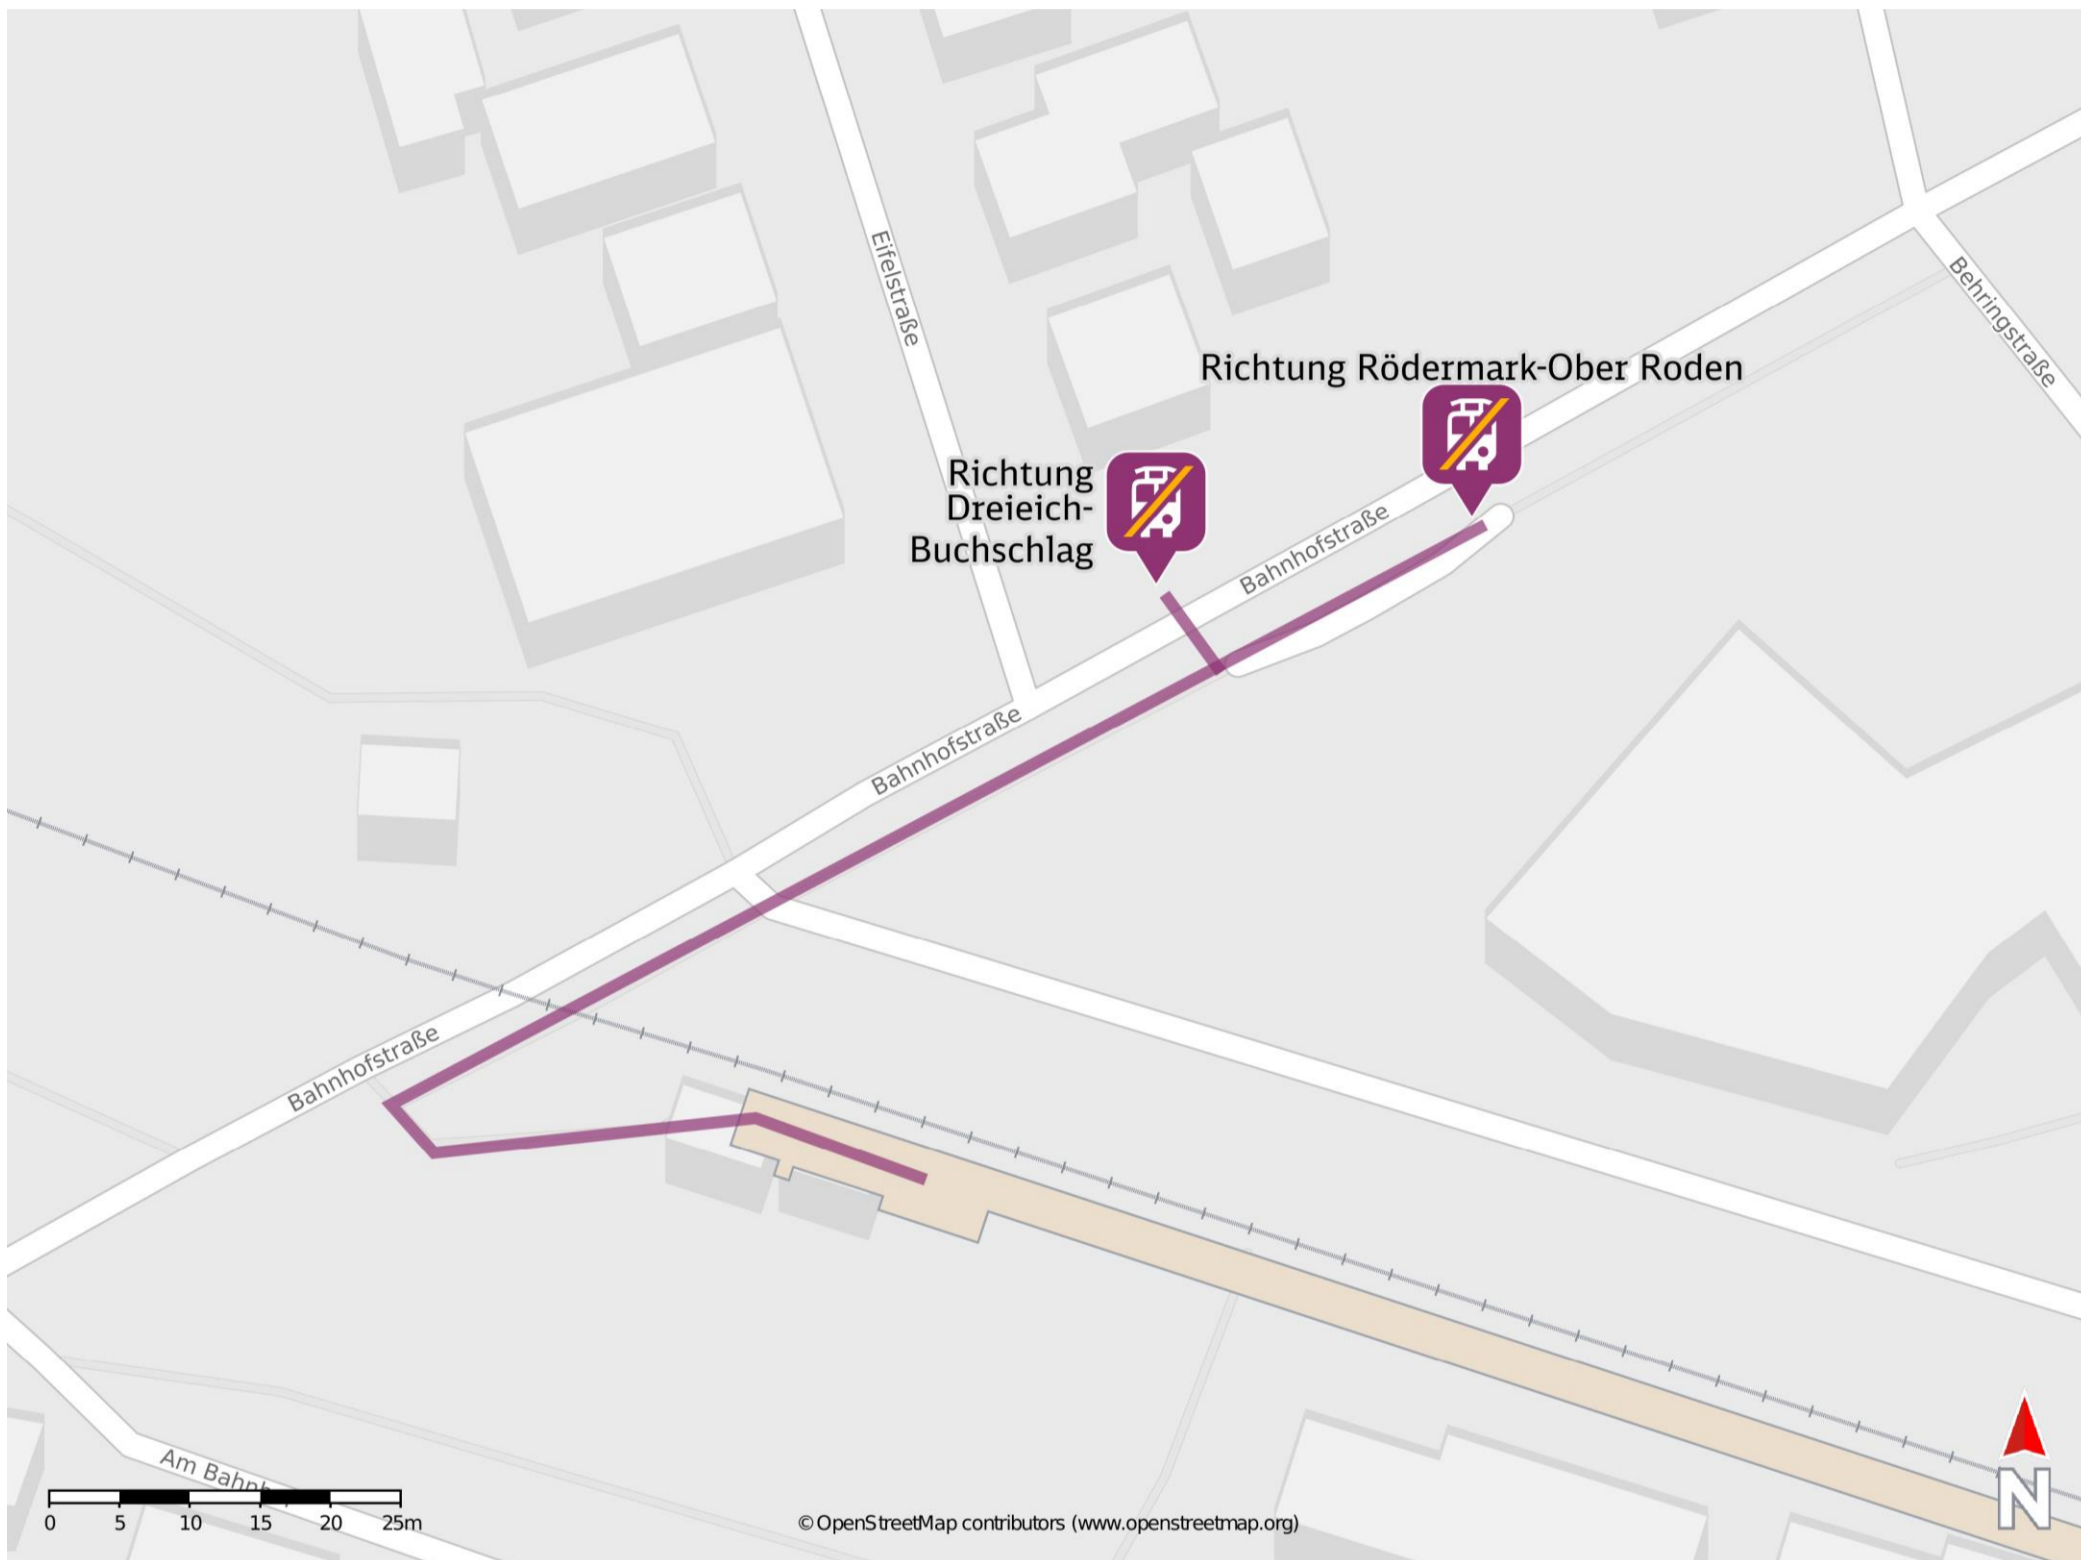

Umgebungsplan

Dreieich-Offenthal

Wegbeschreibung Schienenersatzverkehr *

Verlassen Sie den Bahnsteig und begeben Sie sich an die Bahnhofstraße. Halten Sie sich rechts ggf. überqueren Sie den Bahnübergang und folgen dem Straßenverlauf bis zur jeweiligen Ersatzhaltestelle. Diese befinden sich am der Bushaltestelle Offenthal Bahnhof.

Ersatzhaltestelle Richtung Dreieich-Buchschlag

Ersatzhaltestelle Richtung Rödermark-Ober Roden

* Keine Fahrradmitnahme im Schienenersatzverkehr.
Im QR Code sind die Koordinaten der Ersatzhaltestelle hinterlegt.

— barrierefrei
— nicht barrierefrei