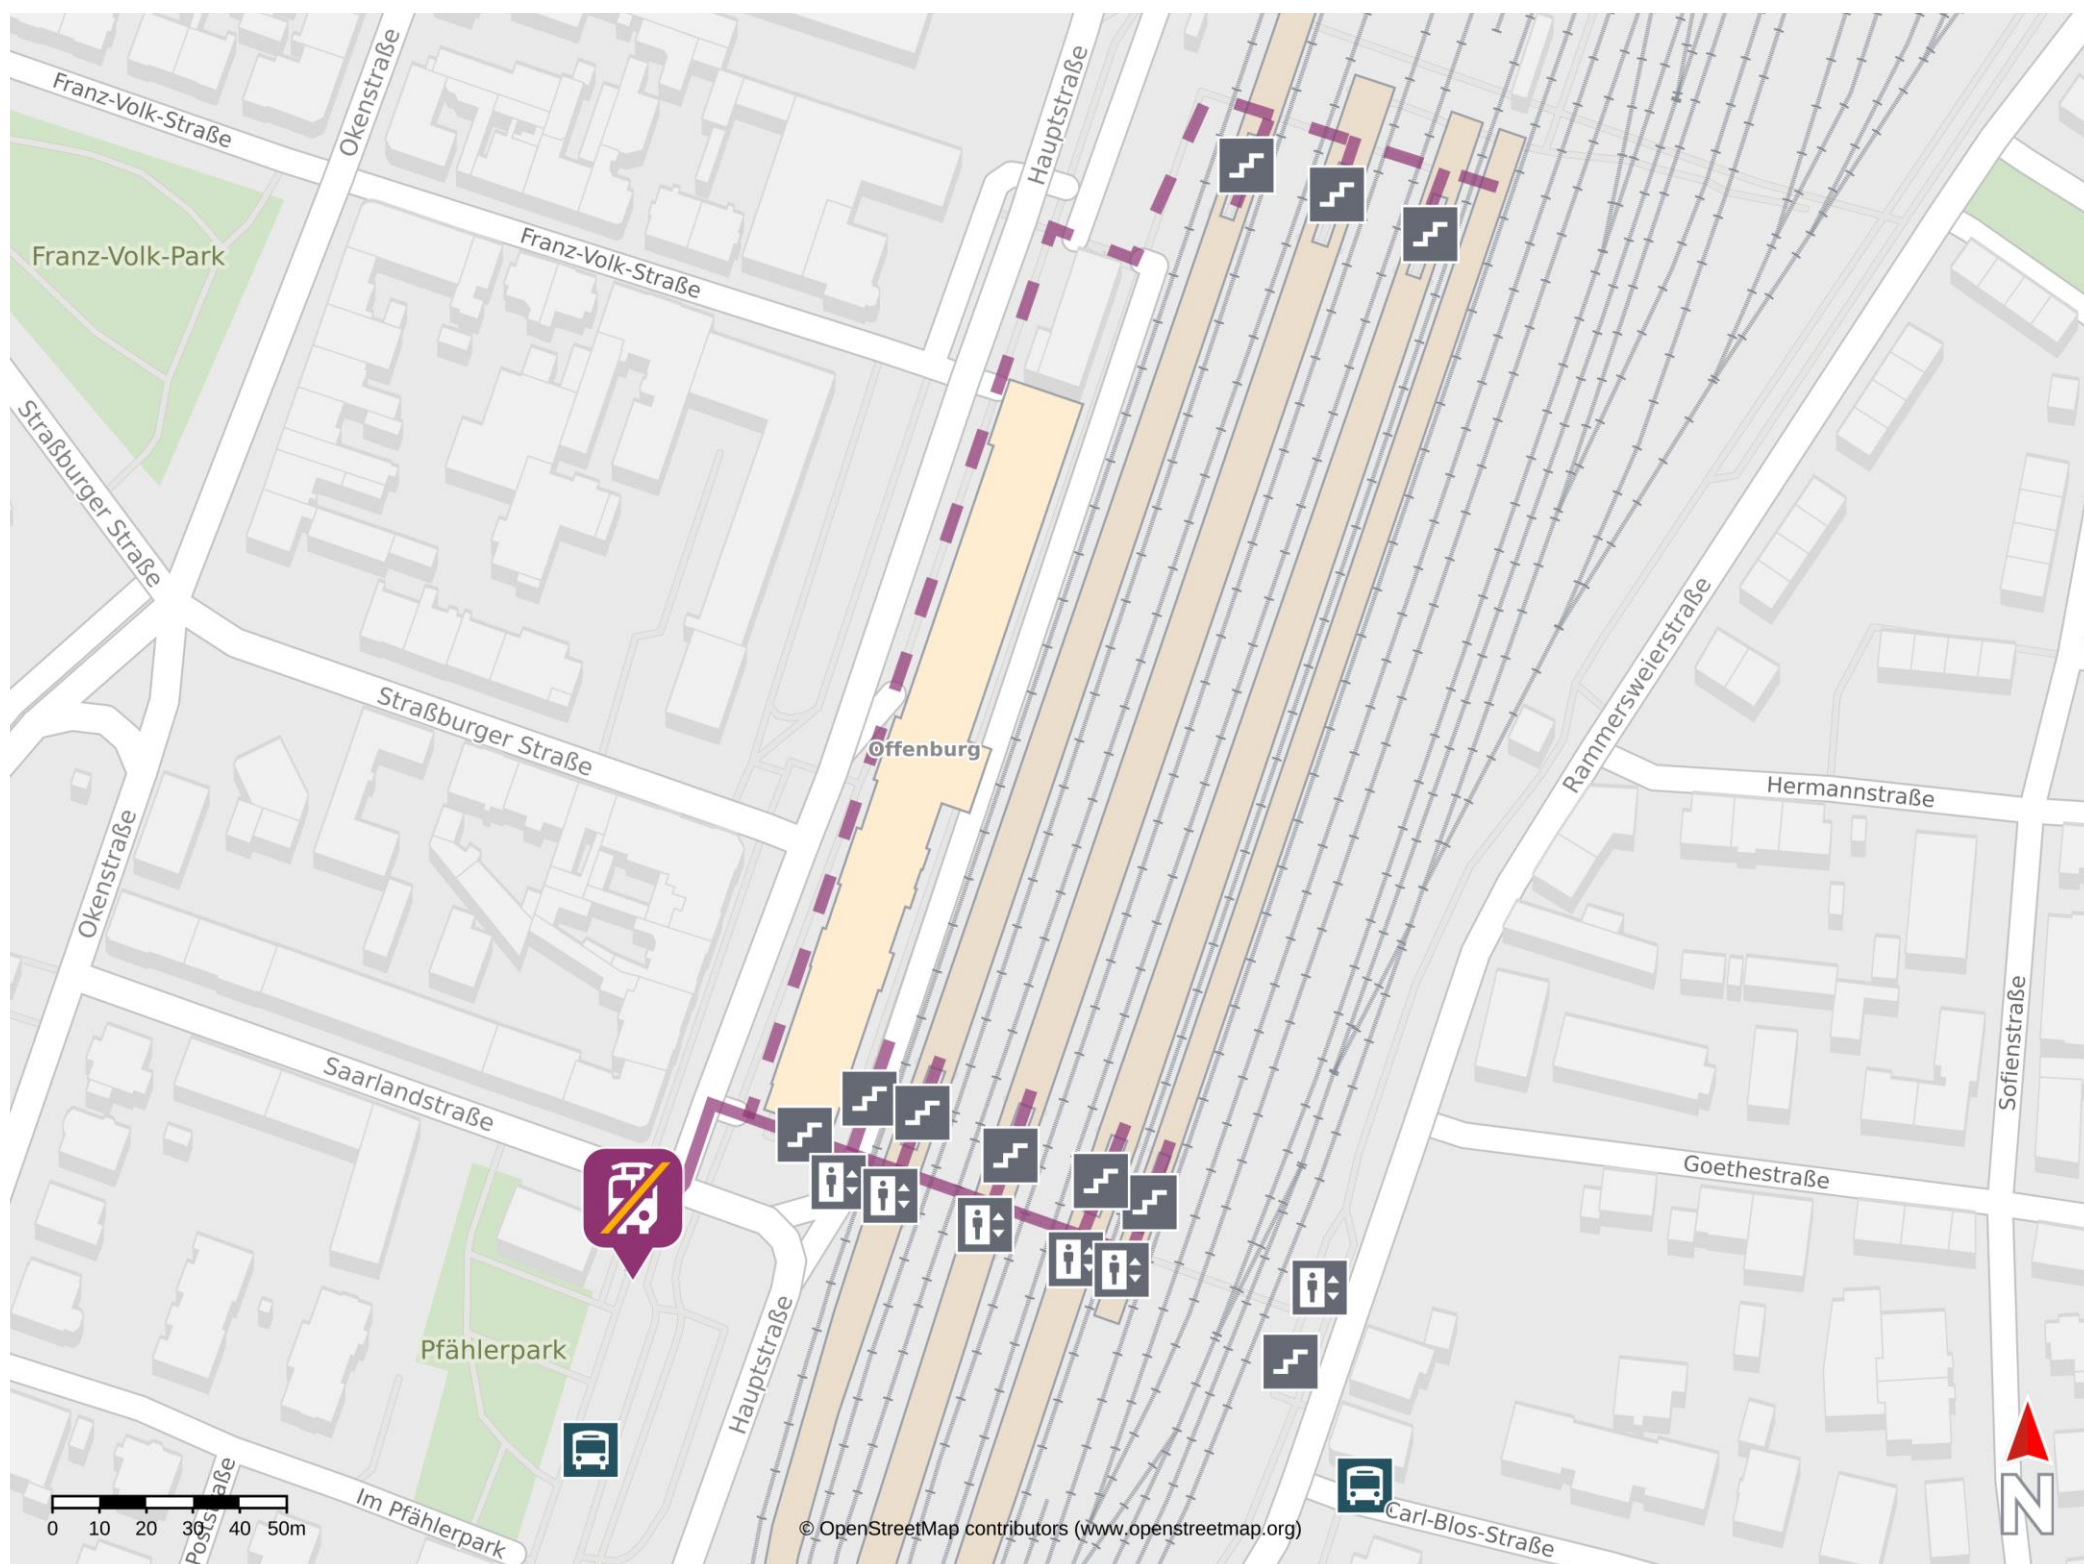

# Umgebungsplan

## Offenburg

### Wegbeschreibung Schienenersatzverkehr \*

Verlassen Sie den Bahnsteig in Richtung Hauptstraße. Biegen Sie nach links ab und folgen Sie der Straße wenige Meter bis zum Zentralen Omnibusbahnhof. Die Ersatzhaltestelle befindet sich am Bussteig 4.

\* Keine Fahrradmitnahme im Schienenersatzverkehr.  
Im QR Code sind die Koordinaten der Ersatzhaltestelle hinterlegt.

— barrierefrei  
- nicht barrierefrei