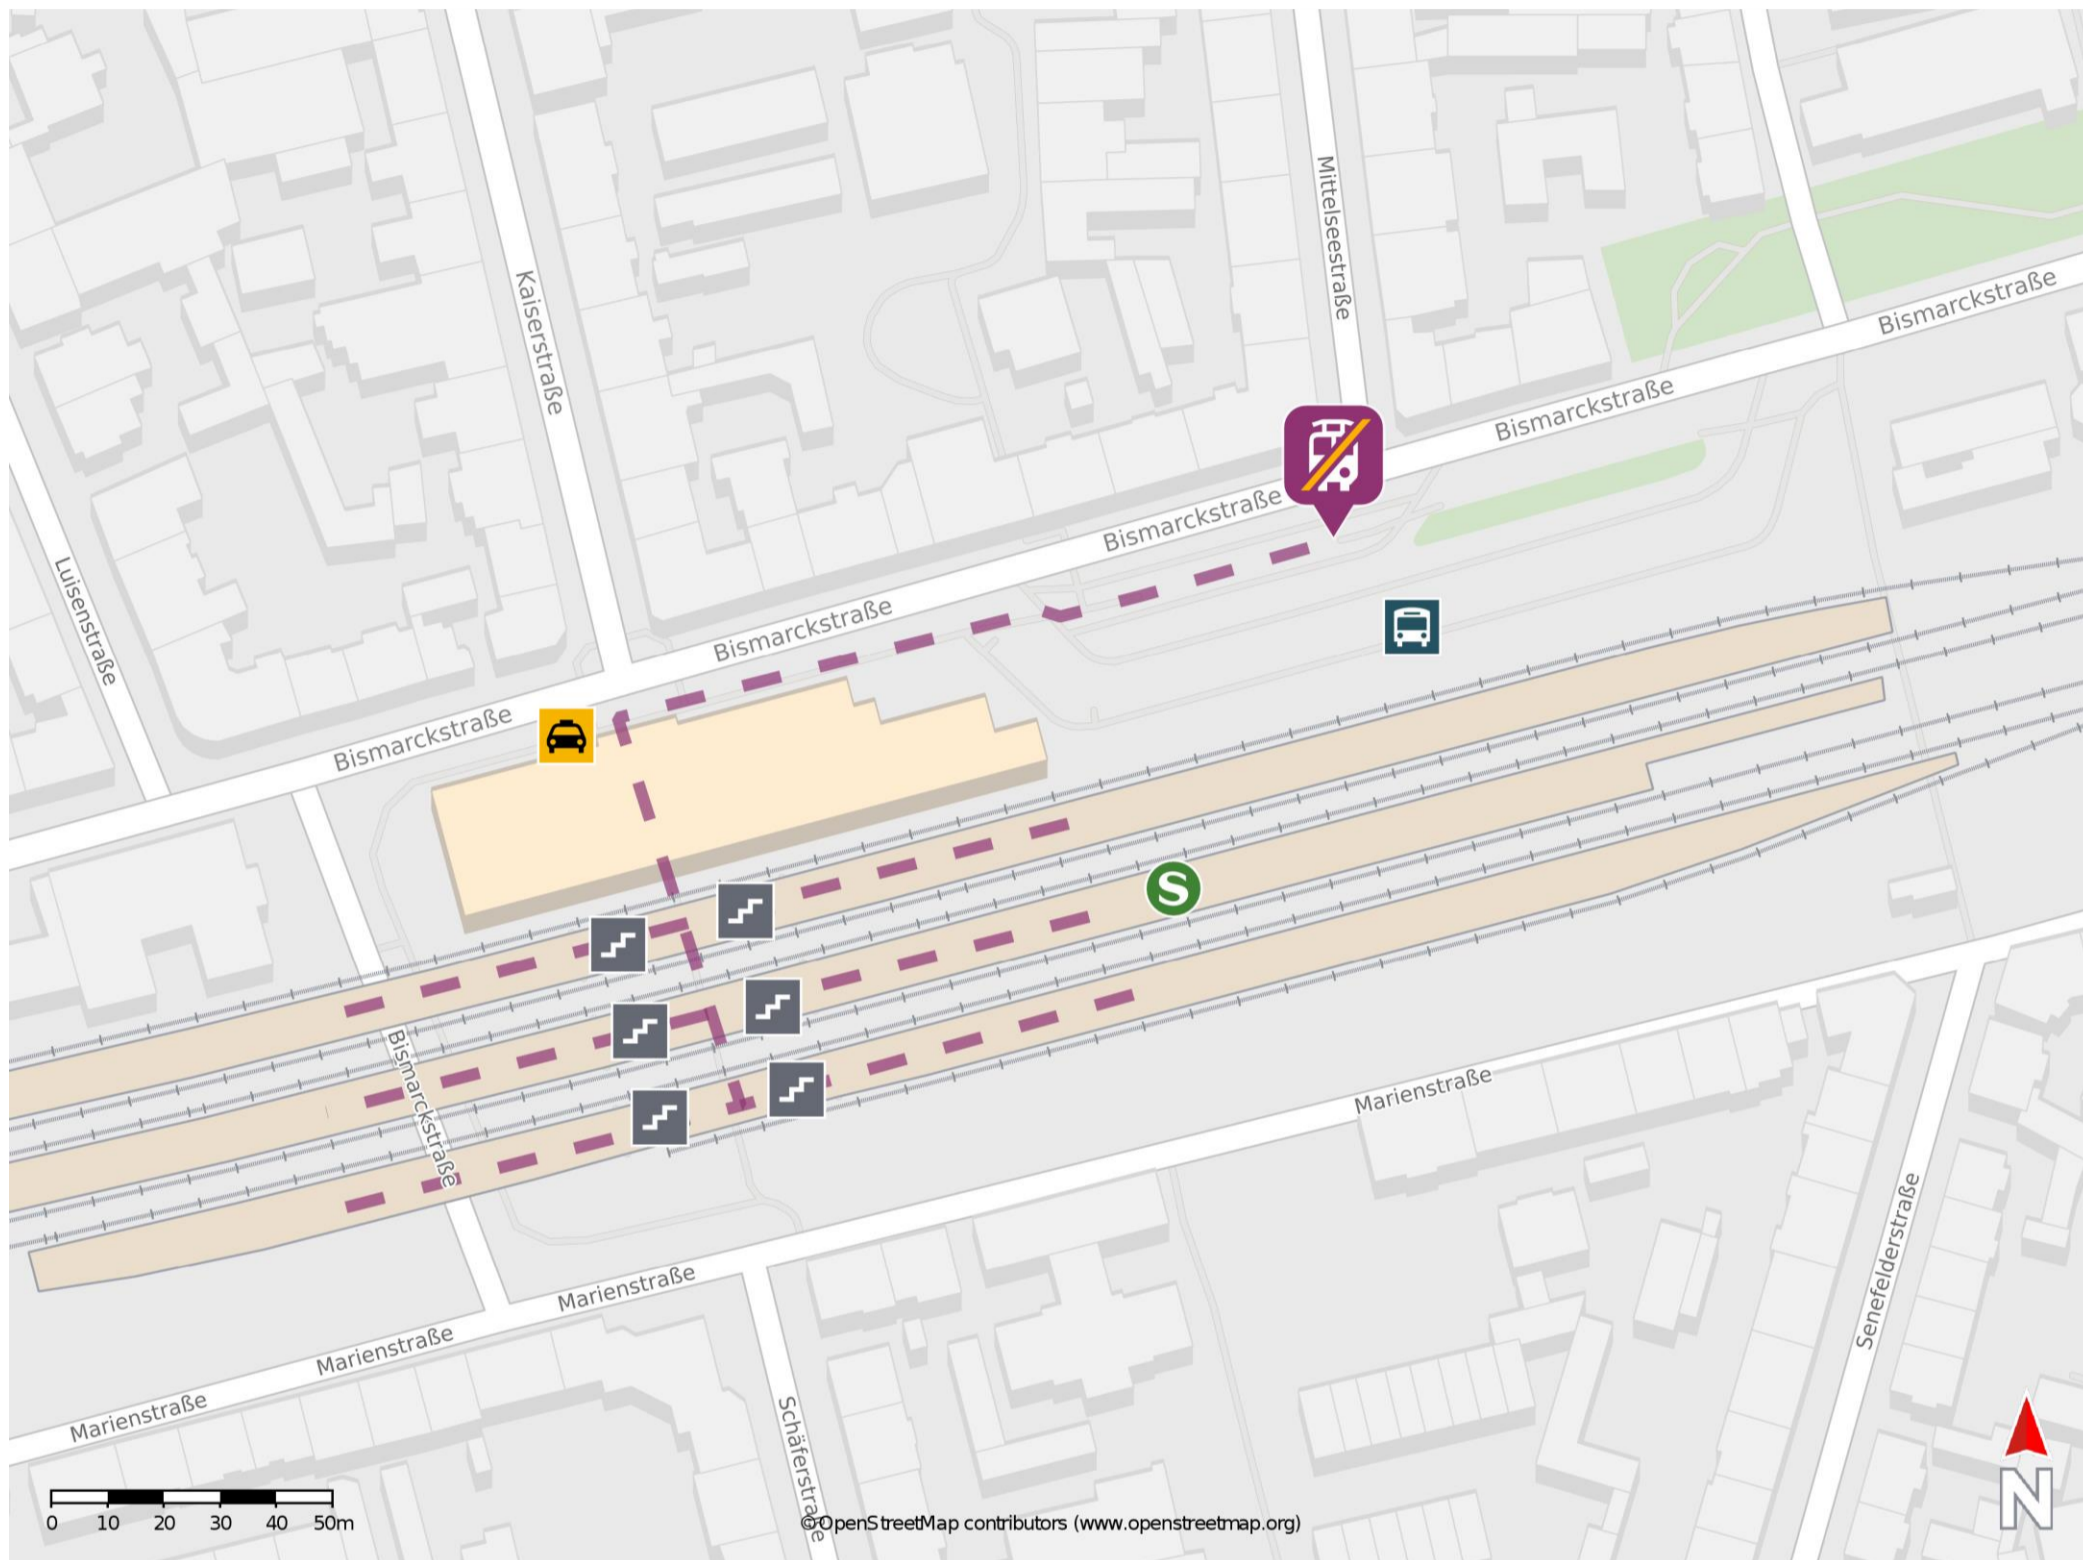

Umgebungsplan

Offenbach (Main) Hbf

Wegbeschreibung Schienenersatzverkehr *

Verlassen Sie den Bahnsteig und begeben Sie sich an die Bismarckstraße. Biegen Sie nach rechts ab und folgen Sie dem Straßenverlauf bis zur Ersatzhaltestelle am Busbahnhof.

*Fahrradmitnahme im Schienenersatzverkehr nur begrenzt, teilweise gar nicht möglich. Bitte informieren Sie sich bei dem von Ihnen genutzten Eisenbahnverkehrsunternehmen. Im QR Code sind die Koordinaten der Ersatzhaltestelle hinterlegt.