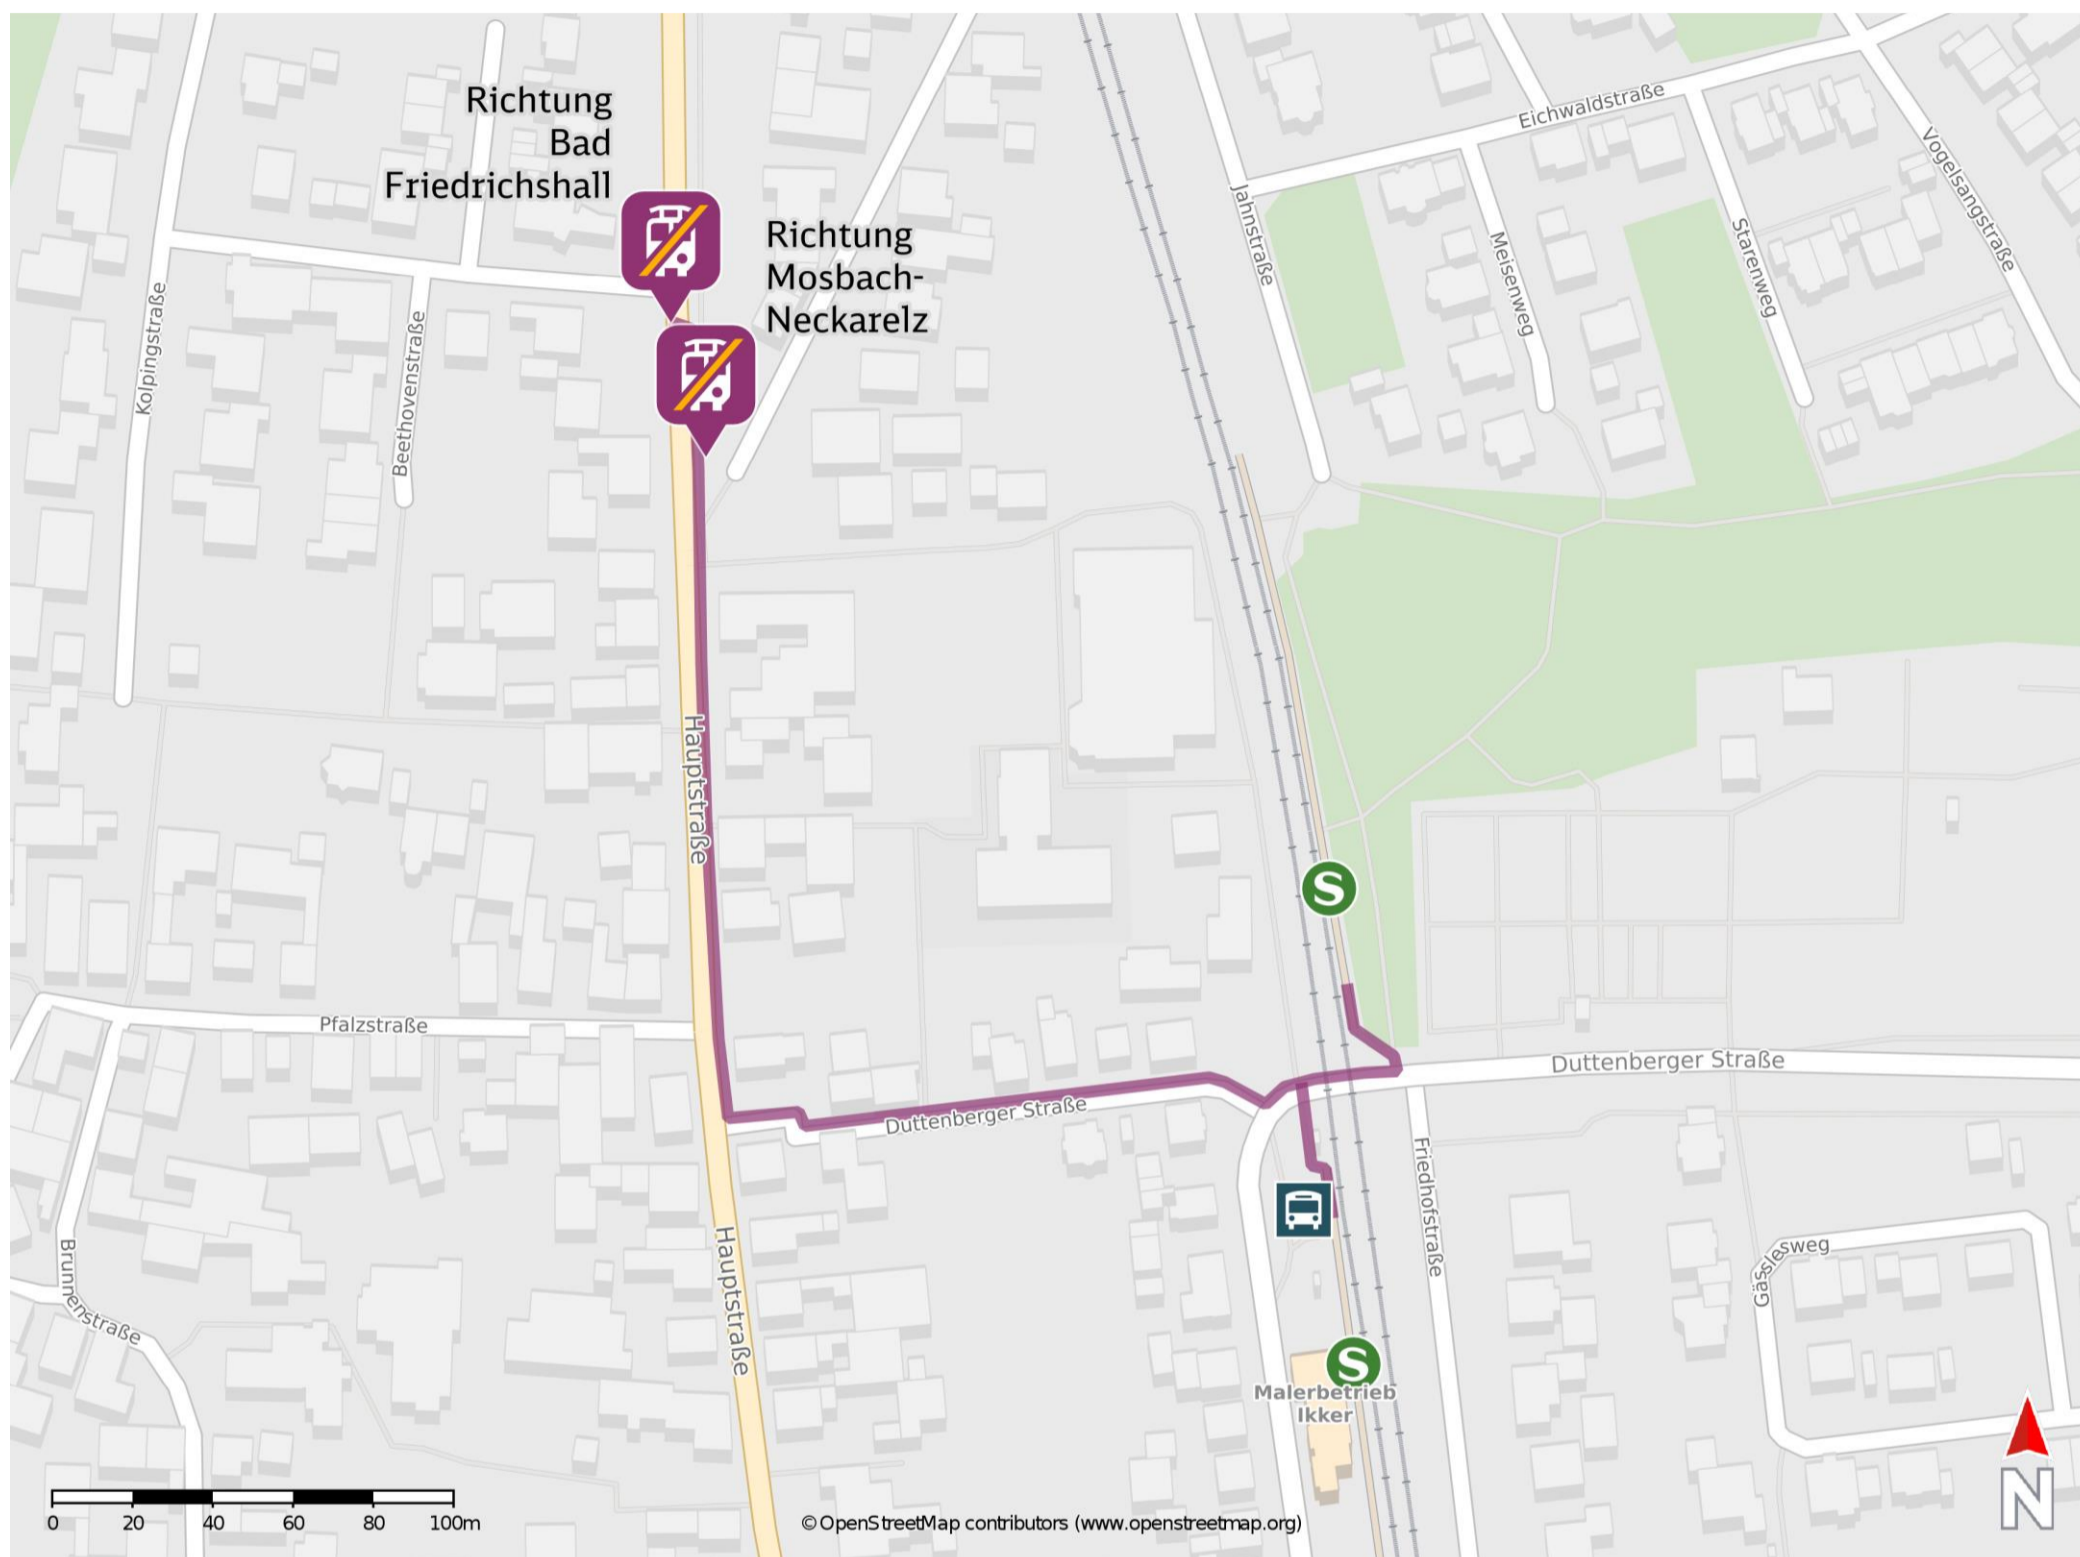

## Offenau

### Wegbeschreibung Schienenersatzverkehr \*

Verlassen Sie den Bahnsteig und begeben Sie sich an die Duttonberger Straße. Biegen Sie nach links bzw. rechts ab und folgen Sie der Straße bis zur Hauptstraße. Biegen Sie nach rechts ab und folgen Sie dem Straßenverlauf bis zur jeweiligen Ersatzhaltestelle.

Ersatzhaltestelle Richtung  
Bad Friedrichshall

Ersatzhaltestelle Richtung  
Mosbach-Neckarelz

\* Fahrradmitnahme im Schienenersatzverkehr nur begrenzt möglich.  
Im QR Code sind die Koordinaten der Ersatzhaltestelle hinterlegt.