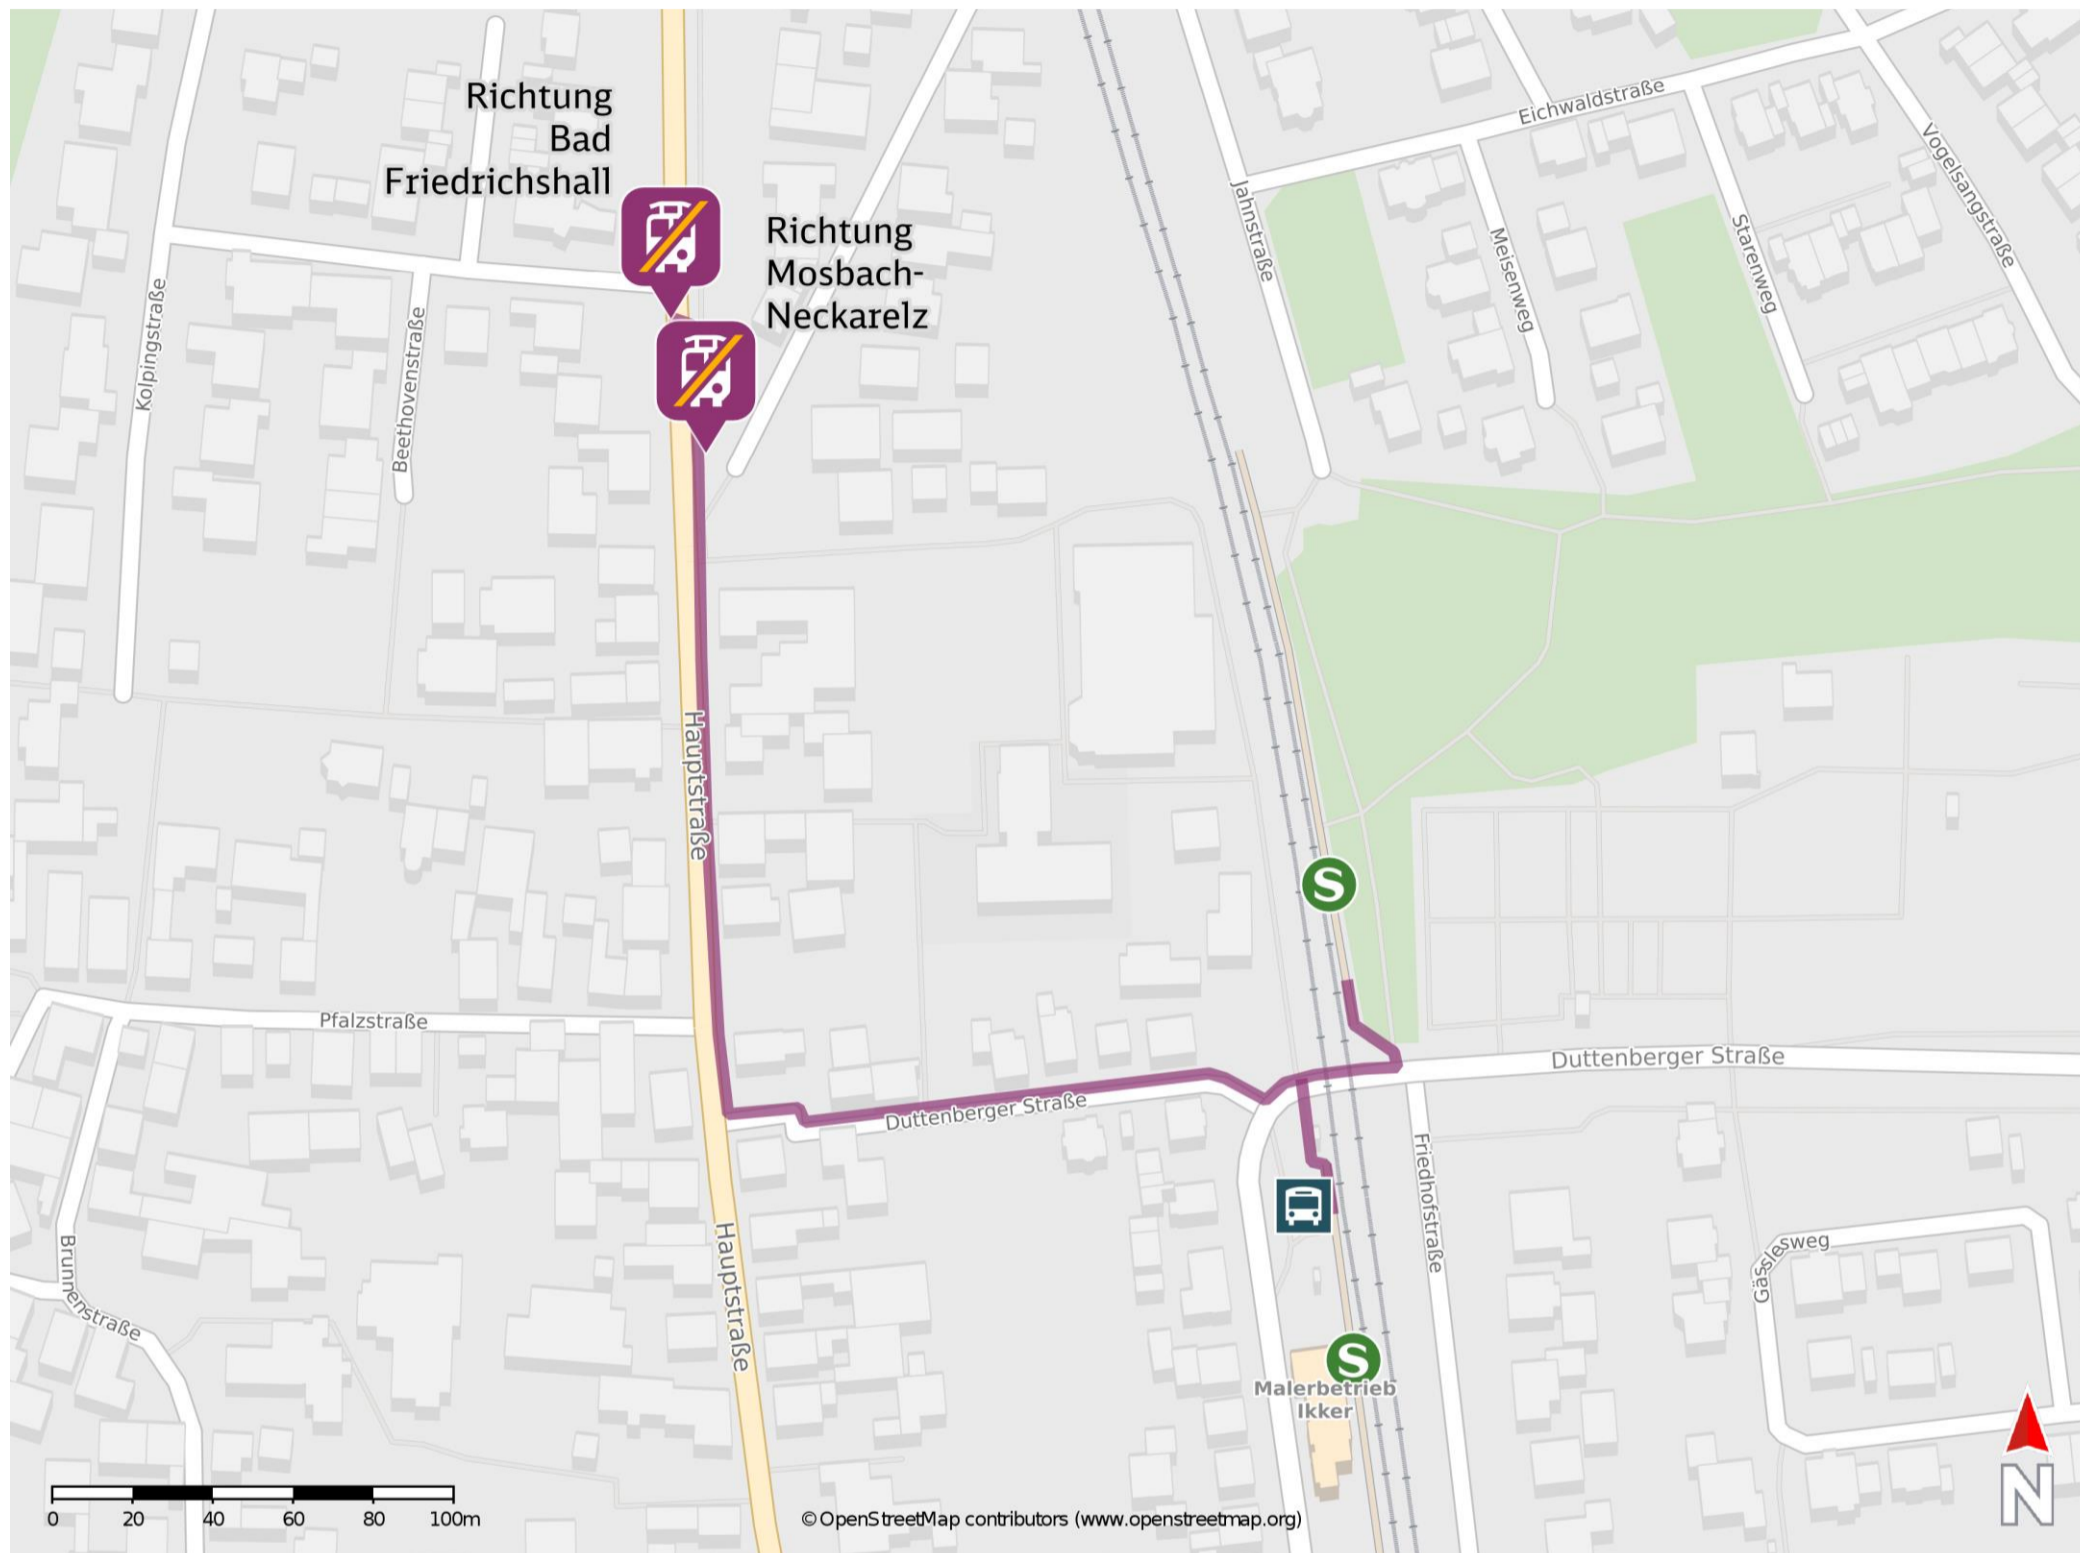

## Offenau

### Wegbeschreibung Schienenersatzverkehr \*

Verlassen Sie den Bahnsteig und begeben Sie sich an die Duttonberger Straße. Biegen Sie nach links bzw. rechts ab und folgen Sie der Straße bis zur Hauptstraße. Biegen Sie nach rechts ab und folgen Sie dem Straßenverlauf bis zur jeweiligen Ersatzhaltestelle.

Ersatzhaltestelle Richtung  
Bad Friedrichshall

Ersatzhaltestelle Richtung  
Mosbach-Neckarelz

\* Fahrradmitnahme im Schienenersatzverkehr nur begrenzt möglich.  
Im QR Code sind die Koordinaten der Ersatzhaltestelle hinterlegt.