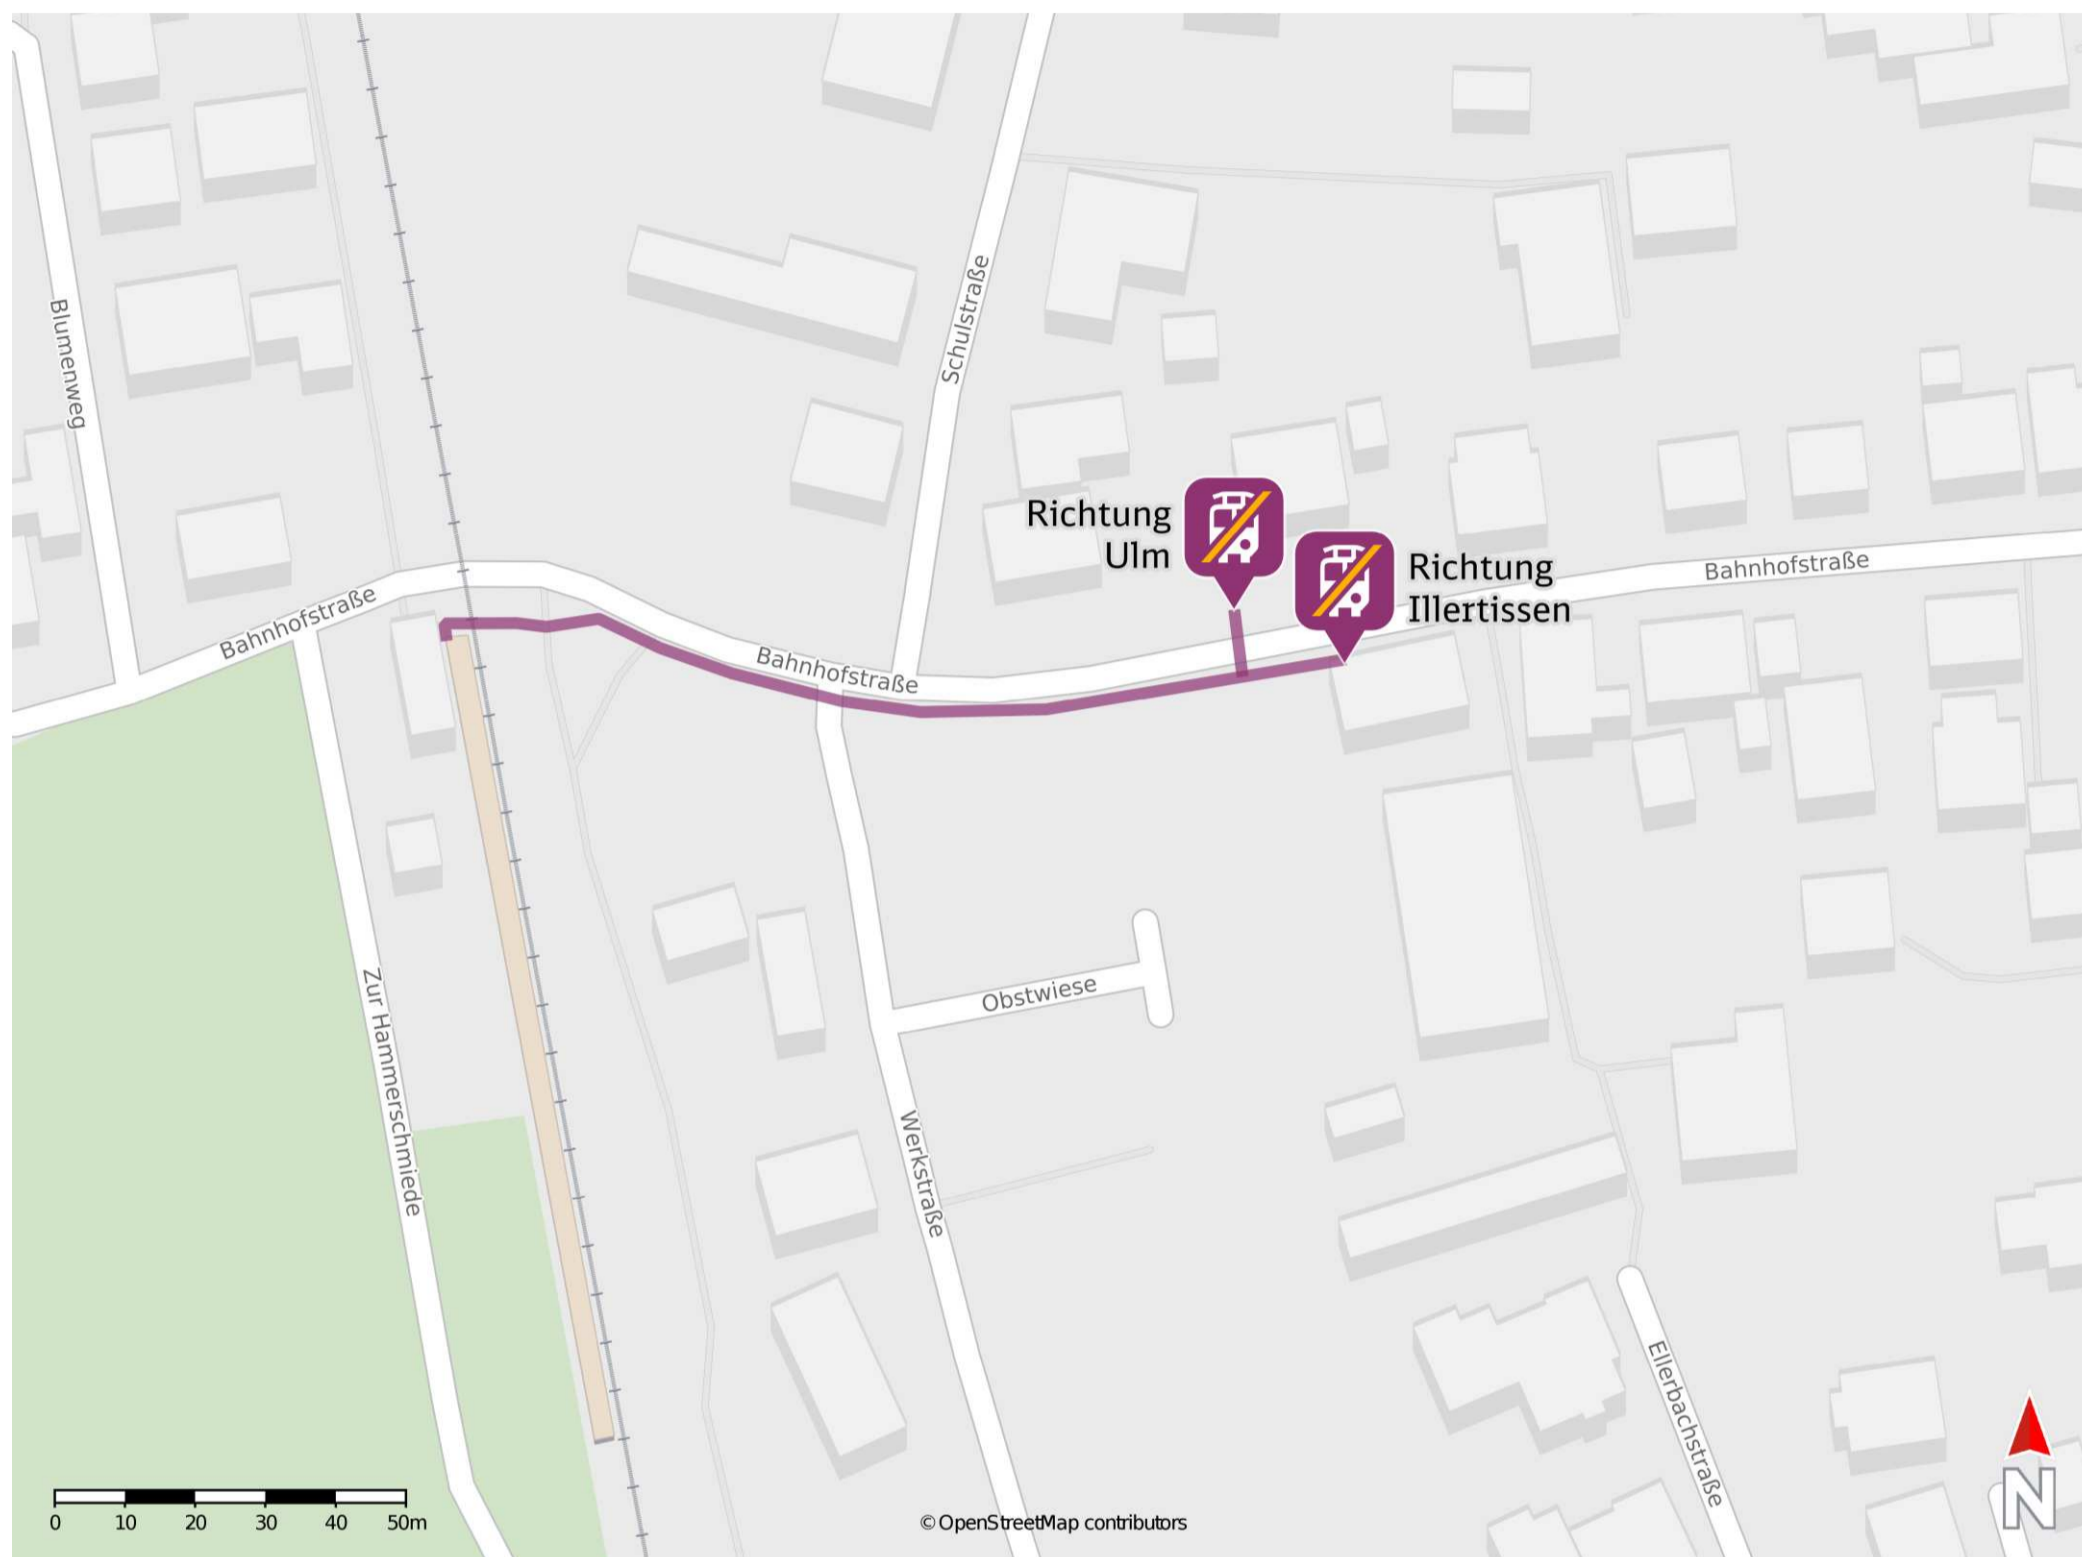

## Bellenberg

### Wegbeschreibung Schienenersatzverkehr \*

Verlassen Sie den Bahnsteig und begeben Sie sich an die Bahnhofstraße. Biegen sie nach rechts ab und folgen Sie dem Straßenverlauf bis zu den Ersatzhaltestellen in Richtung Ulm und Illertissen.

Ersatzhaltestelle Richtung Ulm

Ersatzhaltestelle Richtung Illertissen

\* Fahrradmitnahme im Schienenersatzverkehr nur begrenzt möglich.  
Im QR Code sind die Koordinaten der Ersatzhaltestelle hinterlegt.