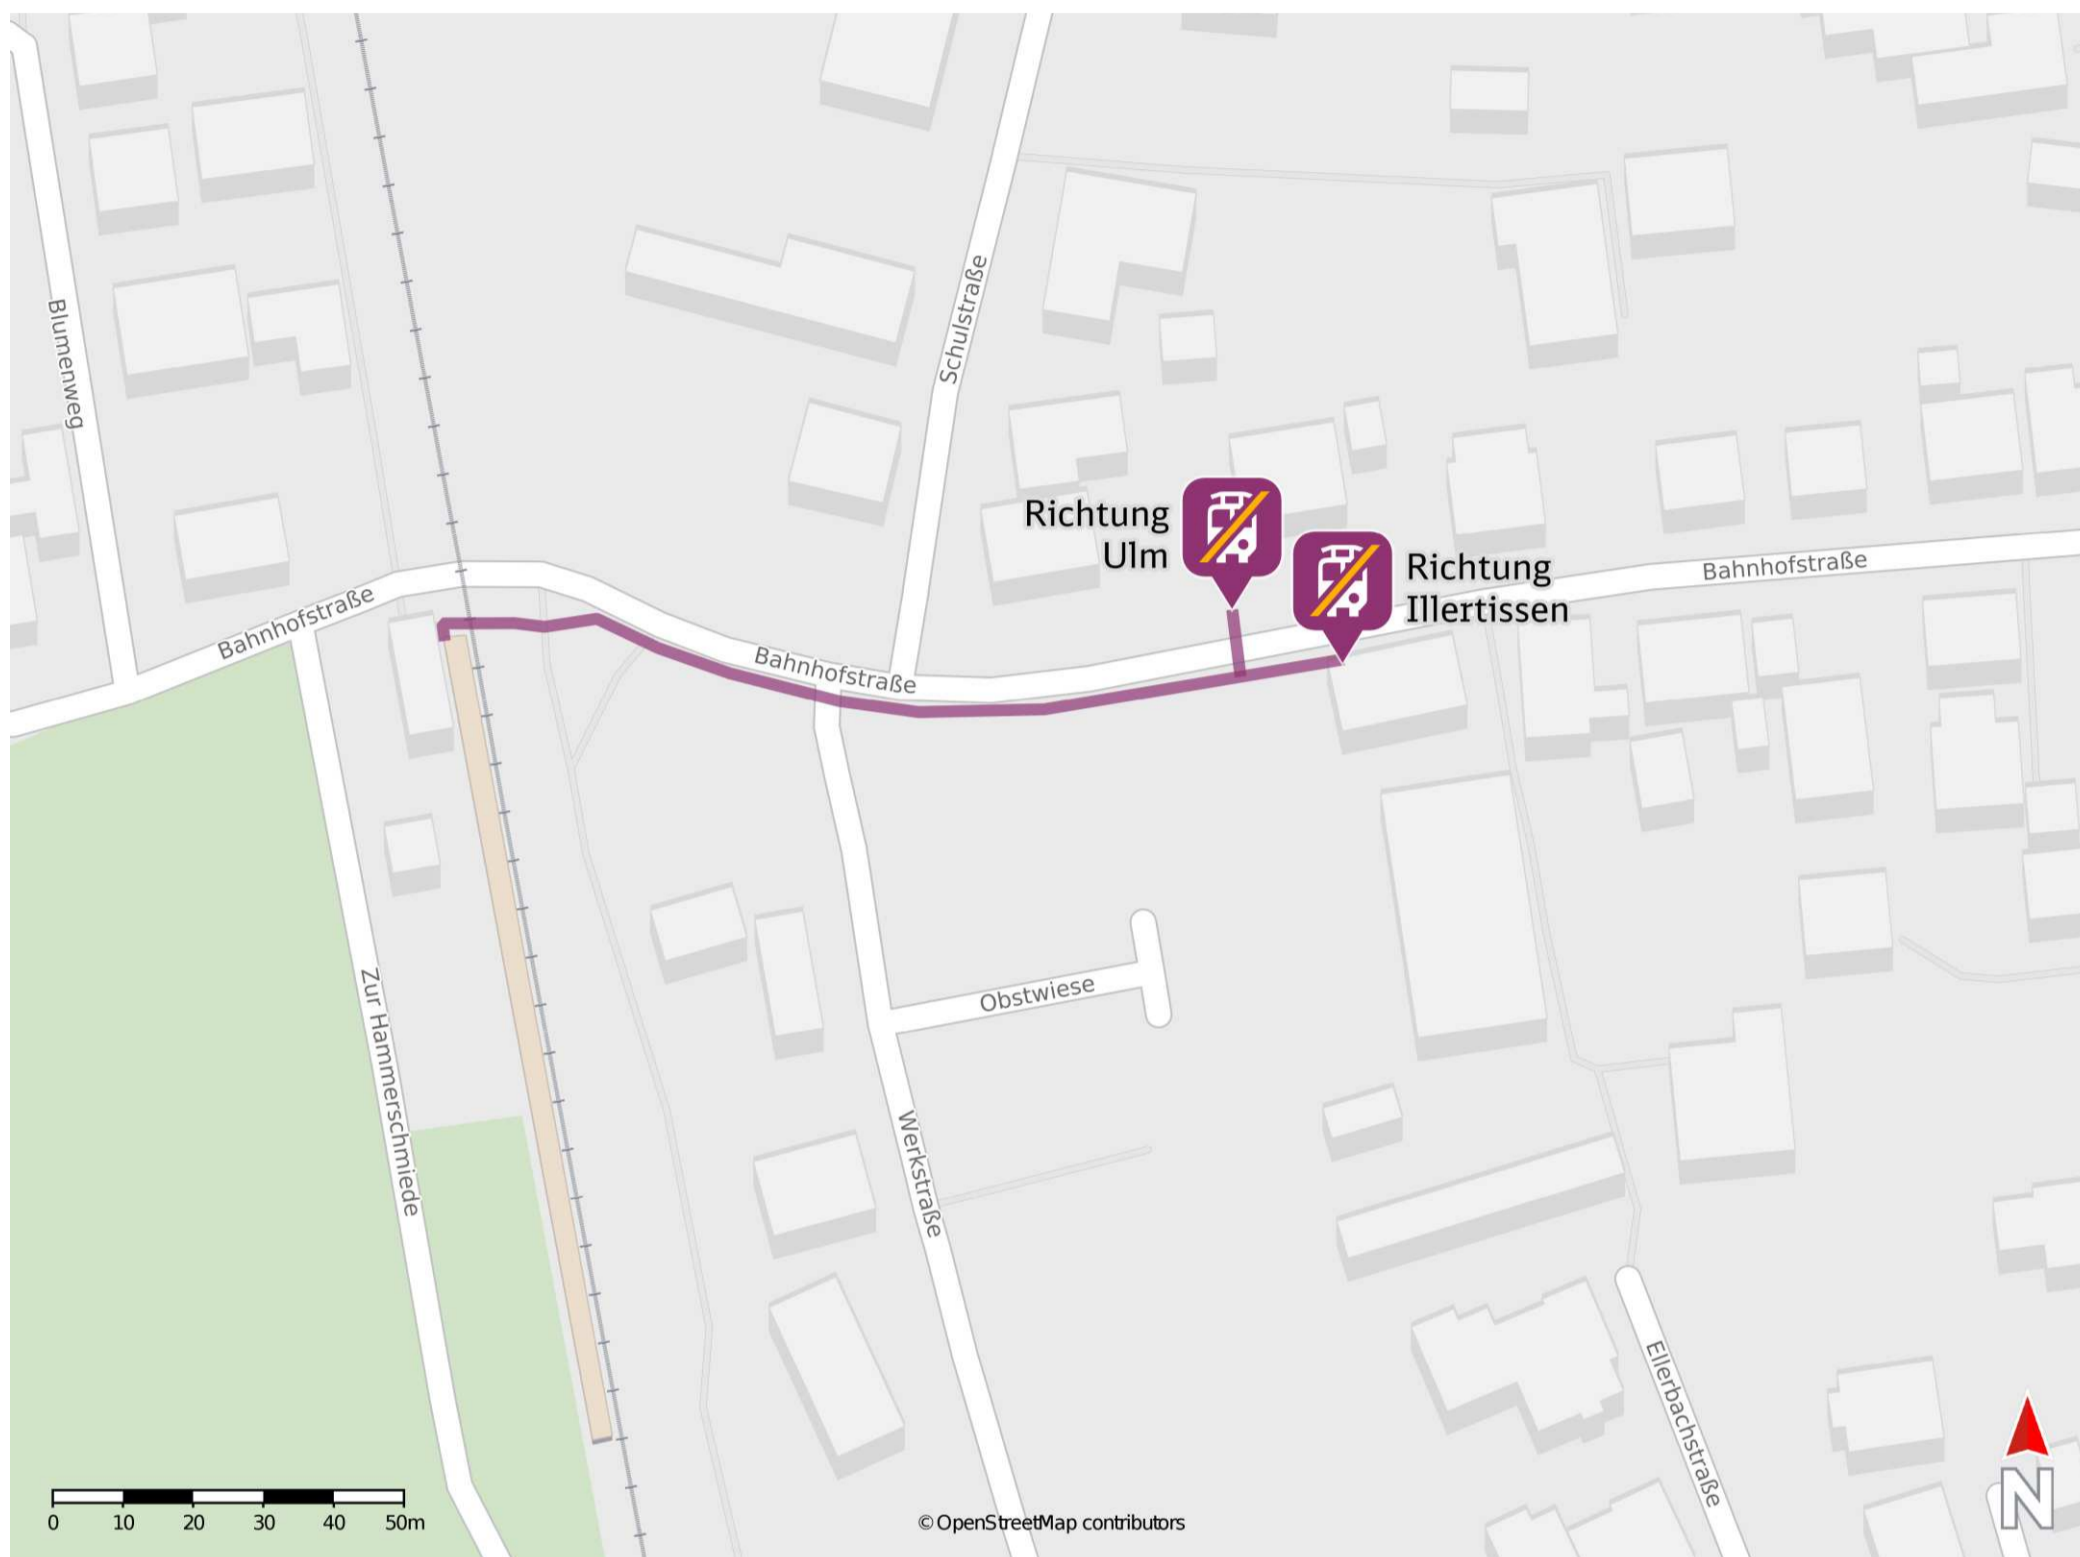

Umgebungsplan

Bellenberg

Wegbeschreibung Schienenersatzverkehr *

Verlassen Sie den Bahnsteig und begeben Sie sich an die Bahnhofstraße. Biegen sie nach rechts ab und folgen Sie dem Straßenverlauf bis zu den Ersatzhaltestellen in Richtung Ulm und Illertissen.

Ersatzhaltestelle Richtung Ulm

Ersatzhaltestelle Richtung Illertissen

* Fahrradmitnahme im Schienenersatzverkehr nur begrenzt möglich.
Im QR Code sind die Koordinaten der Ersatzhaltestelle hinterlegt.

barrierefrei
 nicht barrierefrei