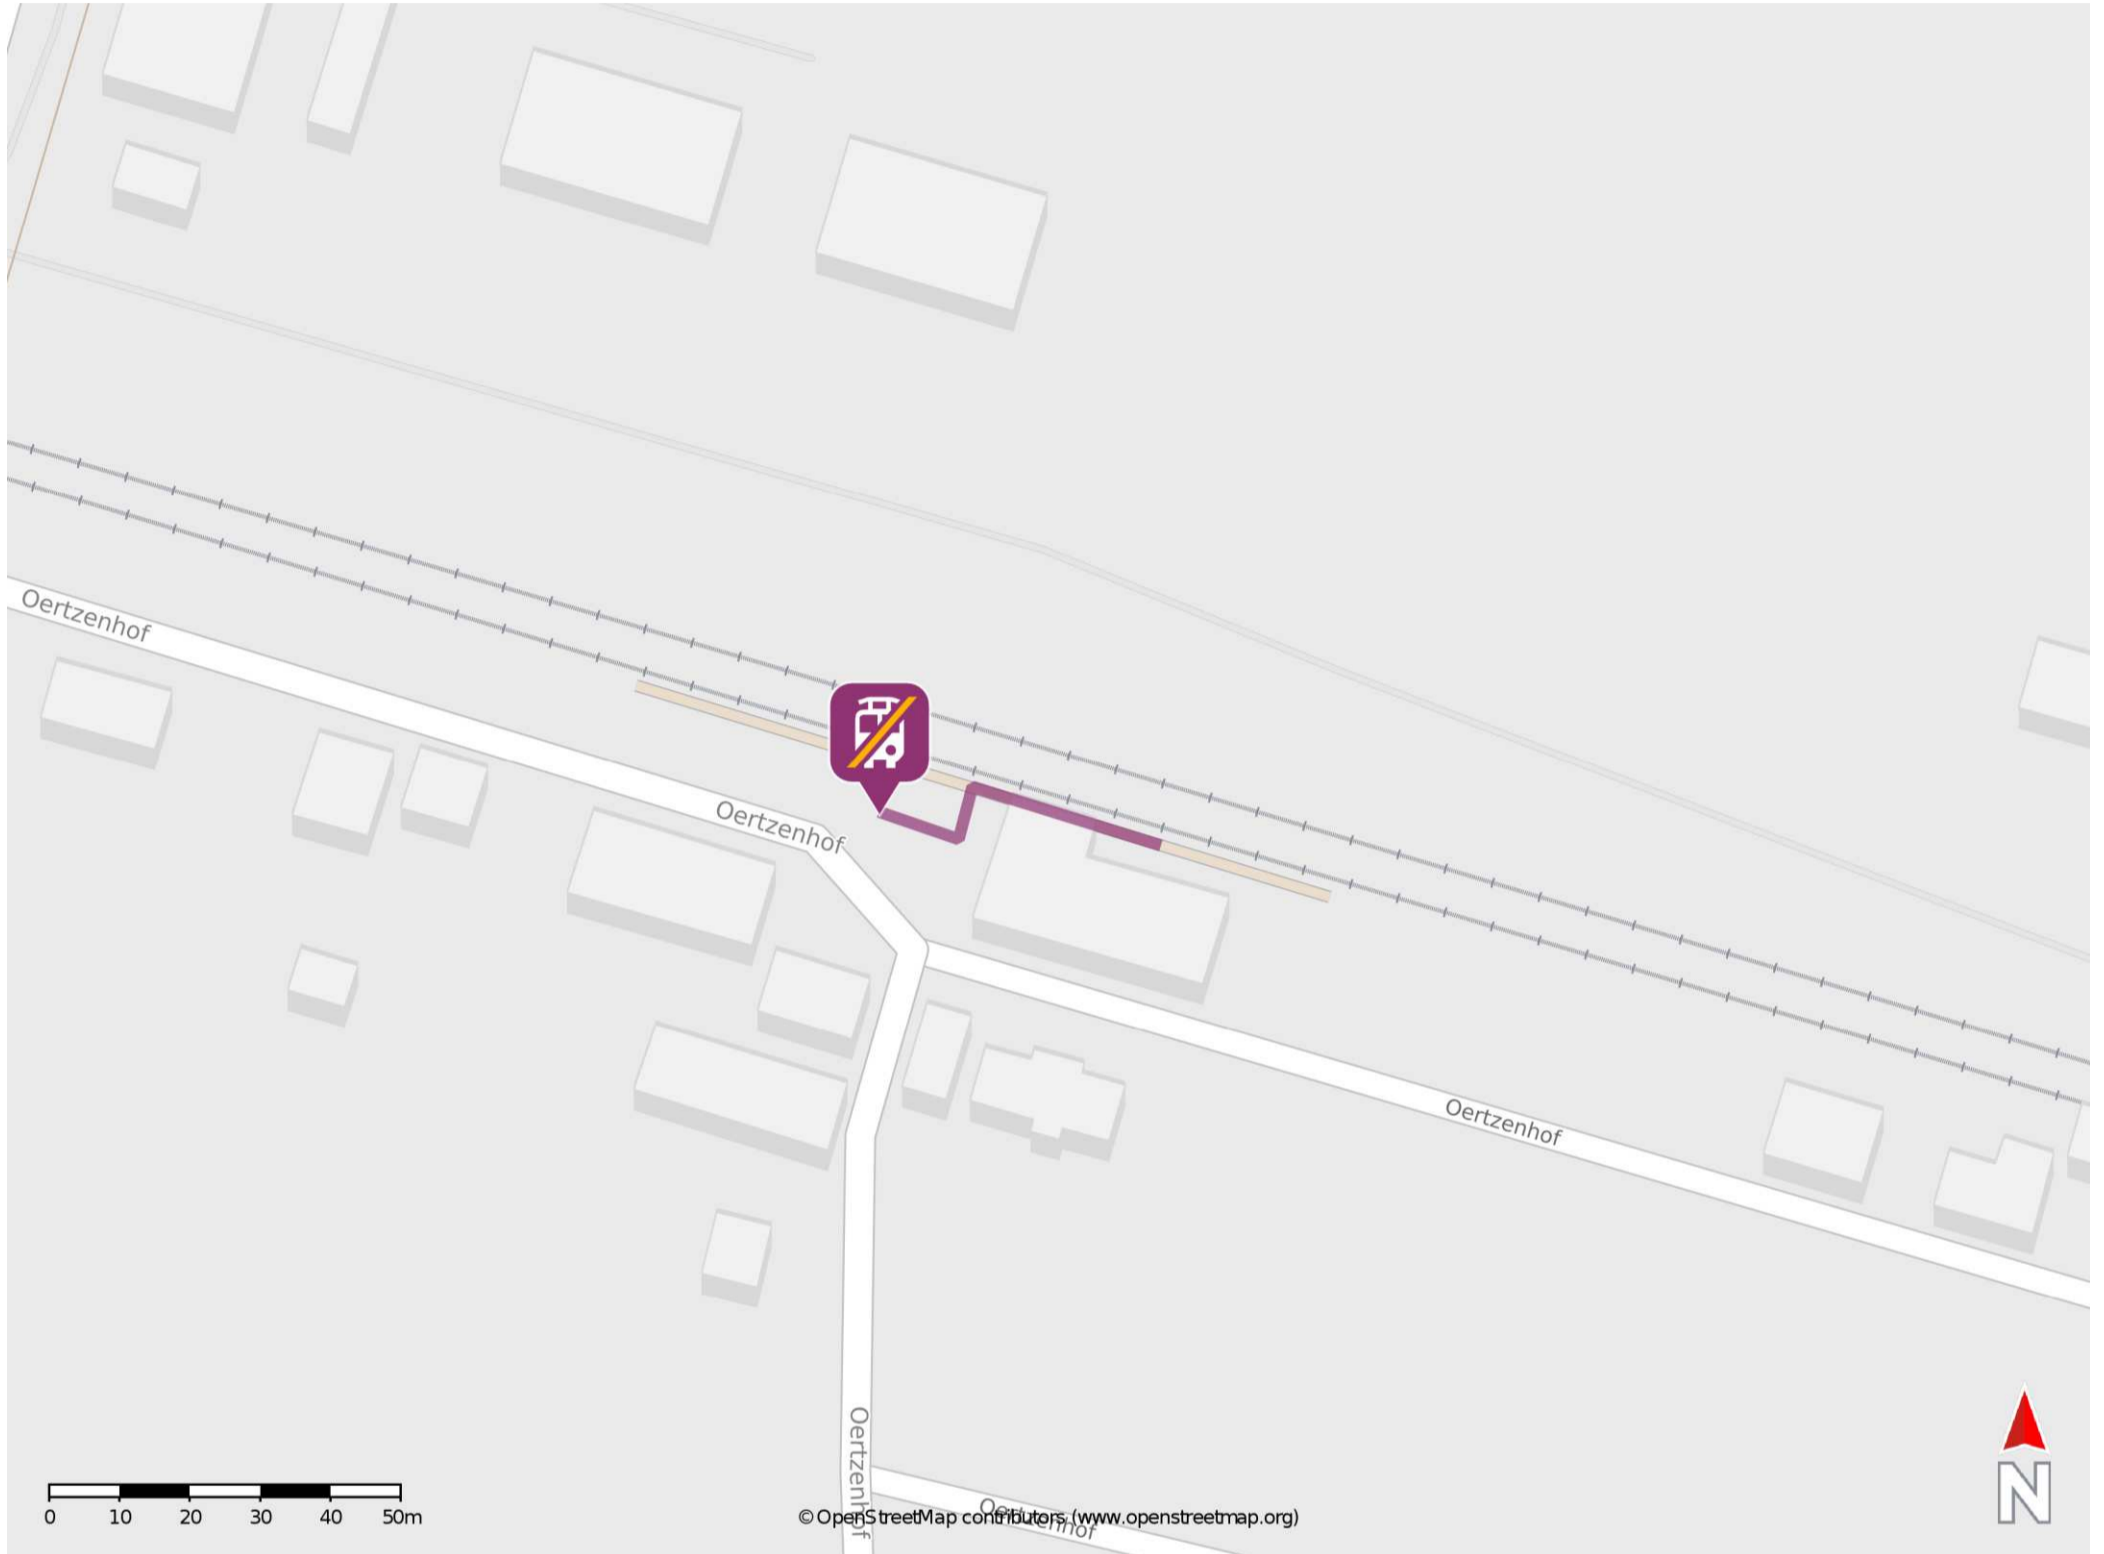

Umgebungsplan

Oertzenhof

Wegbeschreibung Schienenersatzverkehr *

Verlassen Sie den Bahnsteig in Richtung Bahnhofsvorplatz und begeben Sie sich an die Ersatzhaltestelle. Die Ersatzhaltestelle befindet sich in unmittelbarer Nähe zum Bahnhofsgebäude.

*Fahrradmitnahme im Schienenersatzverkehr nur begrenzt, teilweise gar nicht möglich. Bitte informieren Sie sich bei dem von Ihnen genutzten Eisenbahnverkehrsunternehmen. Im QR Code sind die Koordinaten der Ersatzhaltestelle hinterlegt.