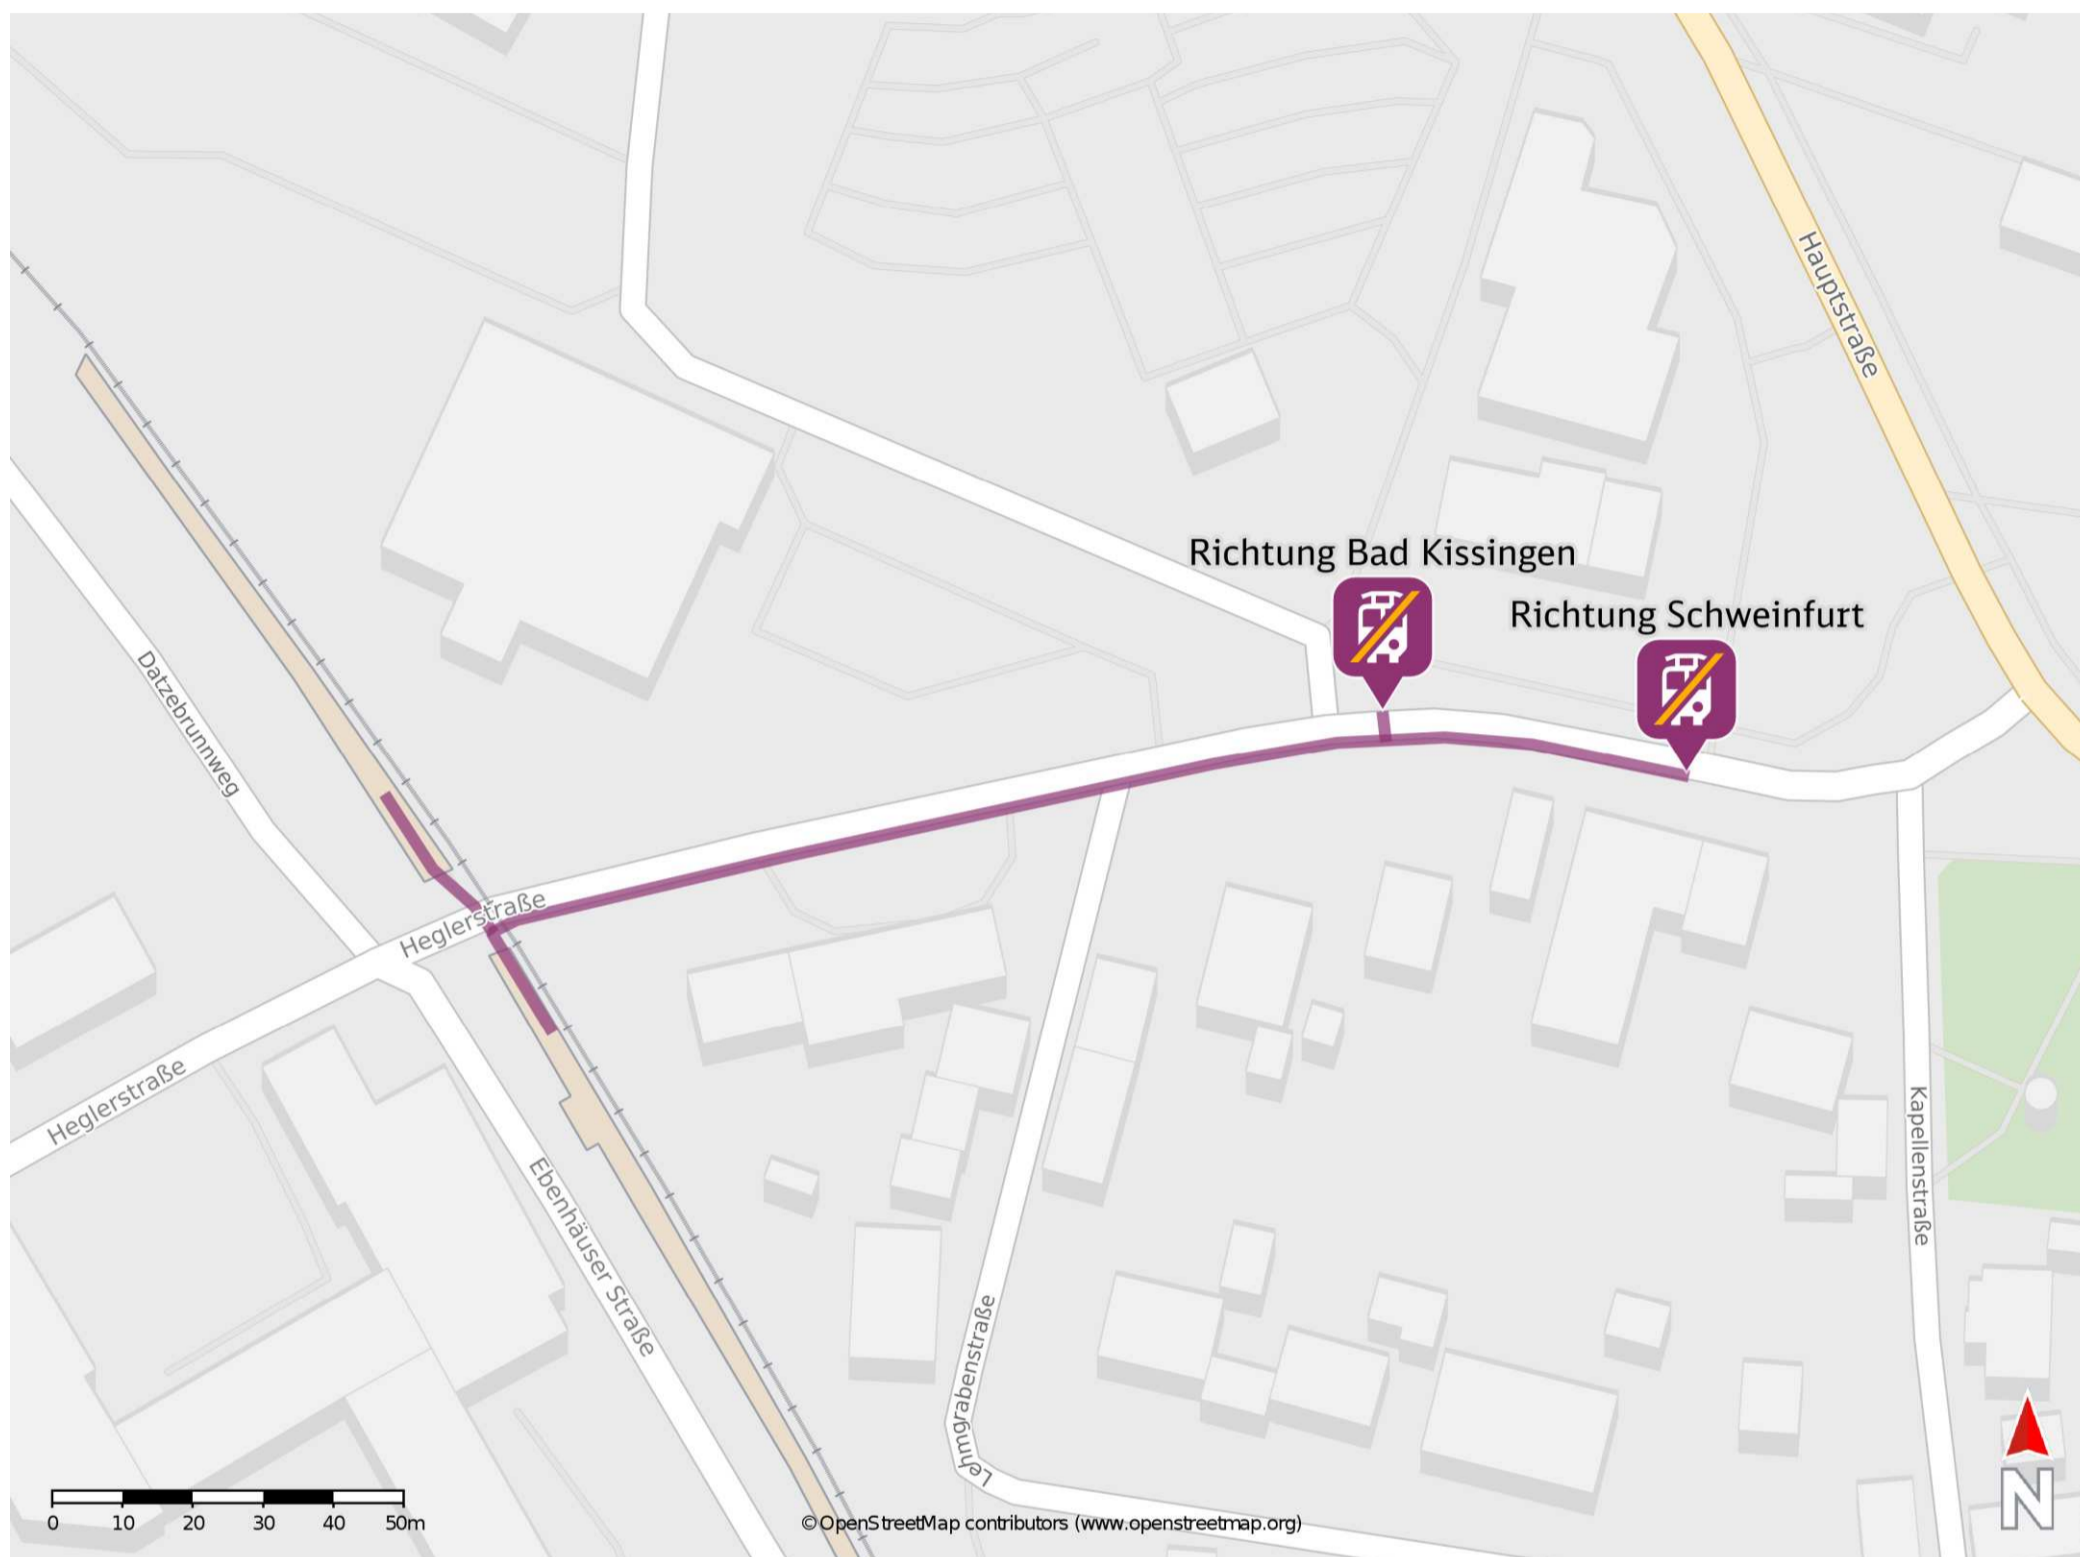

Oerlenbach

Wegbeschreibung Schienenersatzverkehr *

Verlassen Sie den Bahnsteig und begeben Sie sich an die Heglerstraße. Biegen Sie nach links bzw. rechts ab und folgen Sie der Straße bis zur jeweiligen Ersatzhaltestelle.

Ersatzhaltestelle Richtung
Bad Kissingen

Ersatzhaltestelle Richtung
Schweinfurt

* Fahrradmitnahme im Schienenersatzverkehr nur begrenzt möglich.
Im QR Code sind die Koordinaten der Ersatzhaltestelle hinterlegt.