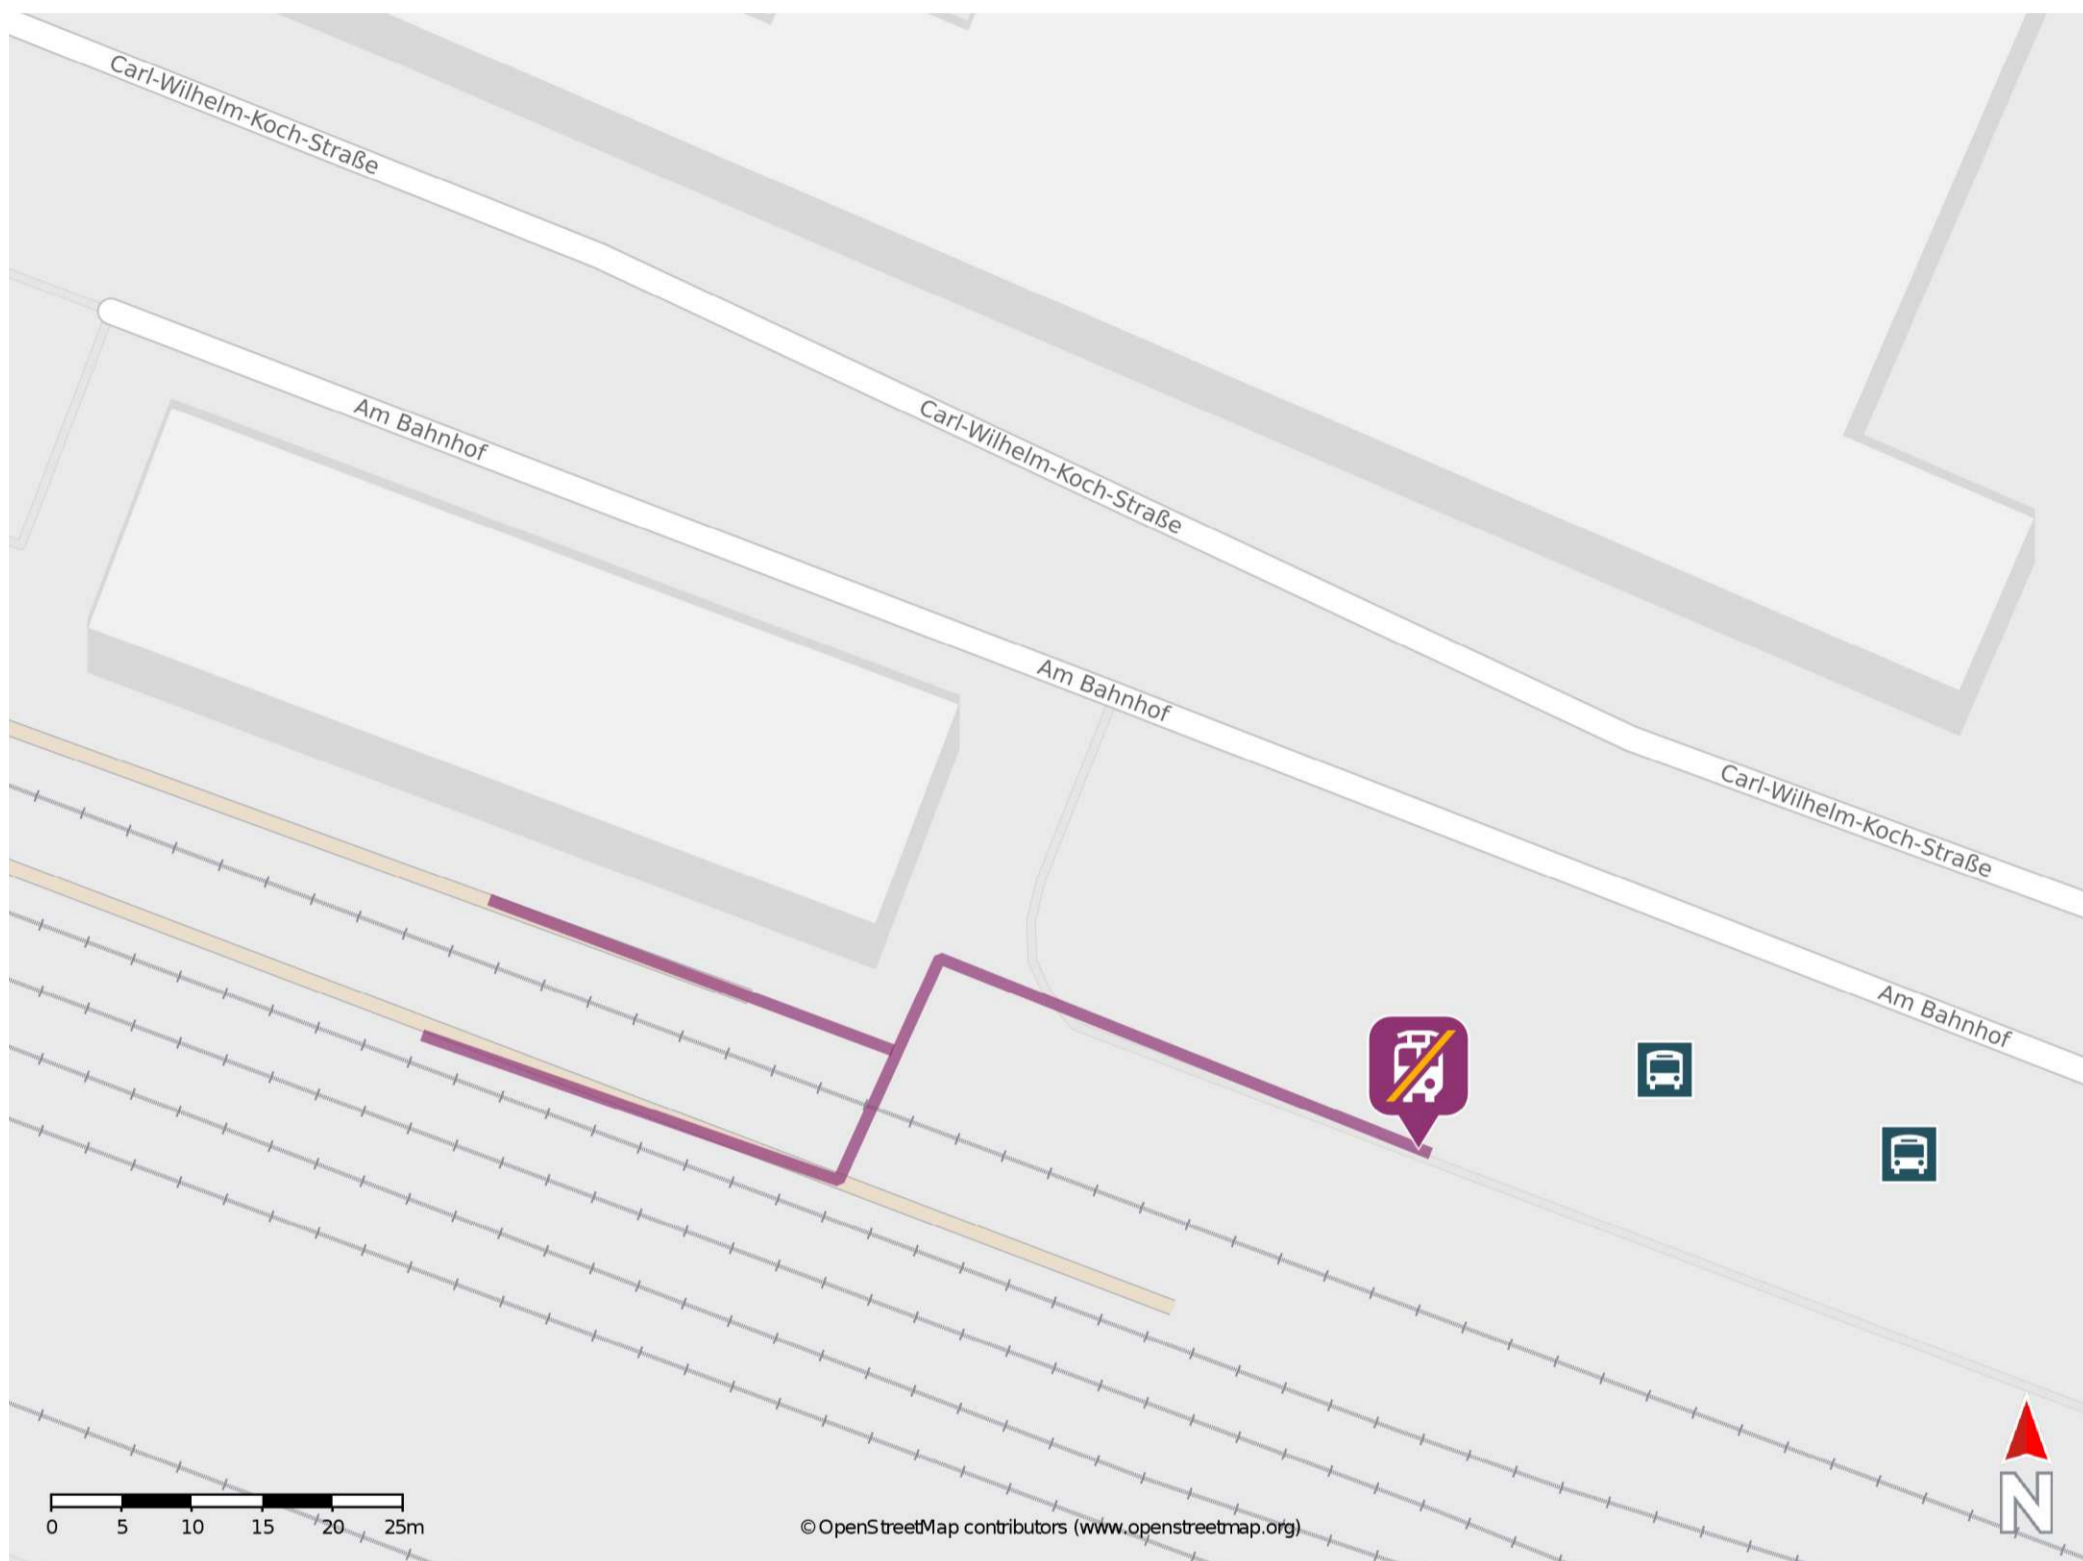

Umgebungsplan

Oelsnitz (Vogtl)

Wegbeschreibung Schienenersatzverkehr *

Verlassen Sie den Bahnsteig und begeben Sie sich an den Bahnhofsvorplatz. Biegen Sie nach rechts ab und begeben Sie sich an die Ersatzhaltestelle. Die Ersatzhaltestelle befindet sich an der Bushaltestelle Bahnhof, an Bussteig SEV.

*Fahrradmitnahme im Schienenersatzverkehr nur begrenzt, teilweise gar nicht möglich. Bitte informieren Sie sich bei dem von Ihnen genutzten Eisenbahnverkehrsunternehmen. Im QR Code sind die Koordinaten der Ersatzhaltestelle hinterlegt.

— barrierefrei
- - nicht barrierefrei