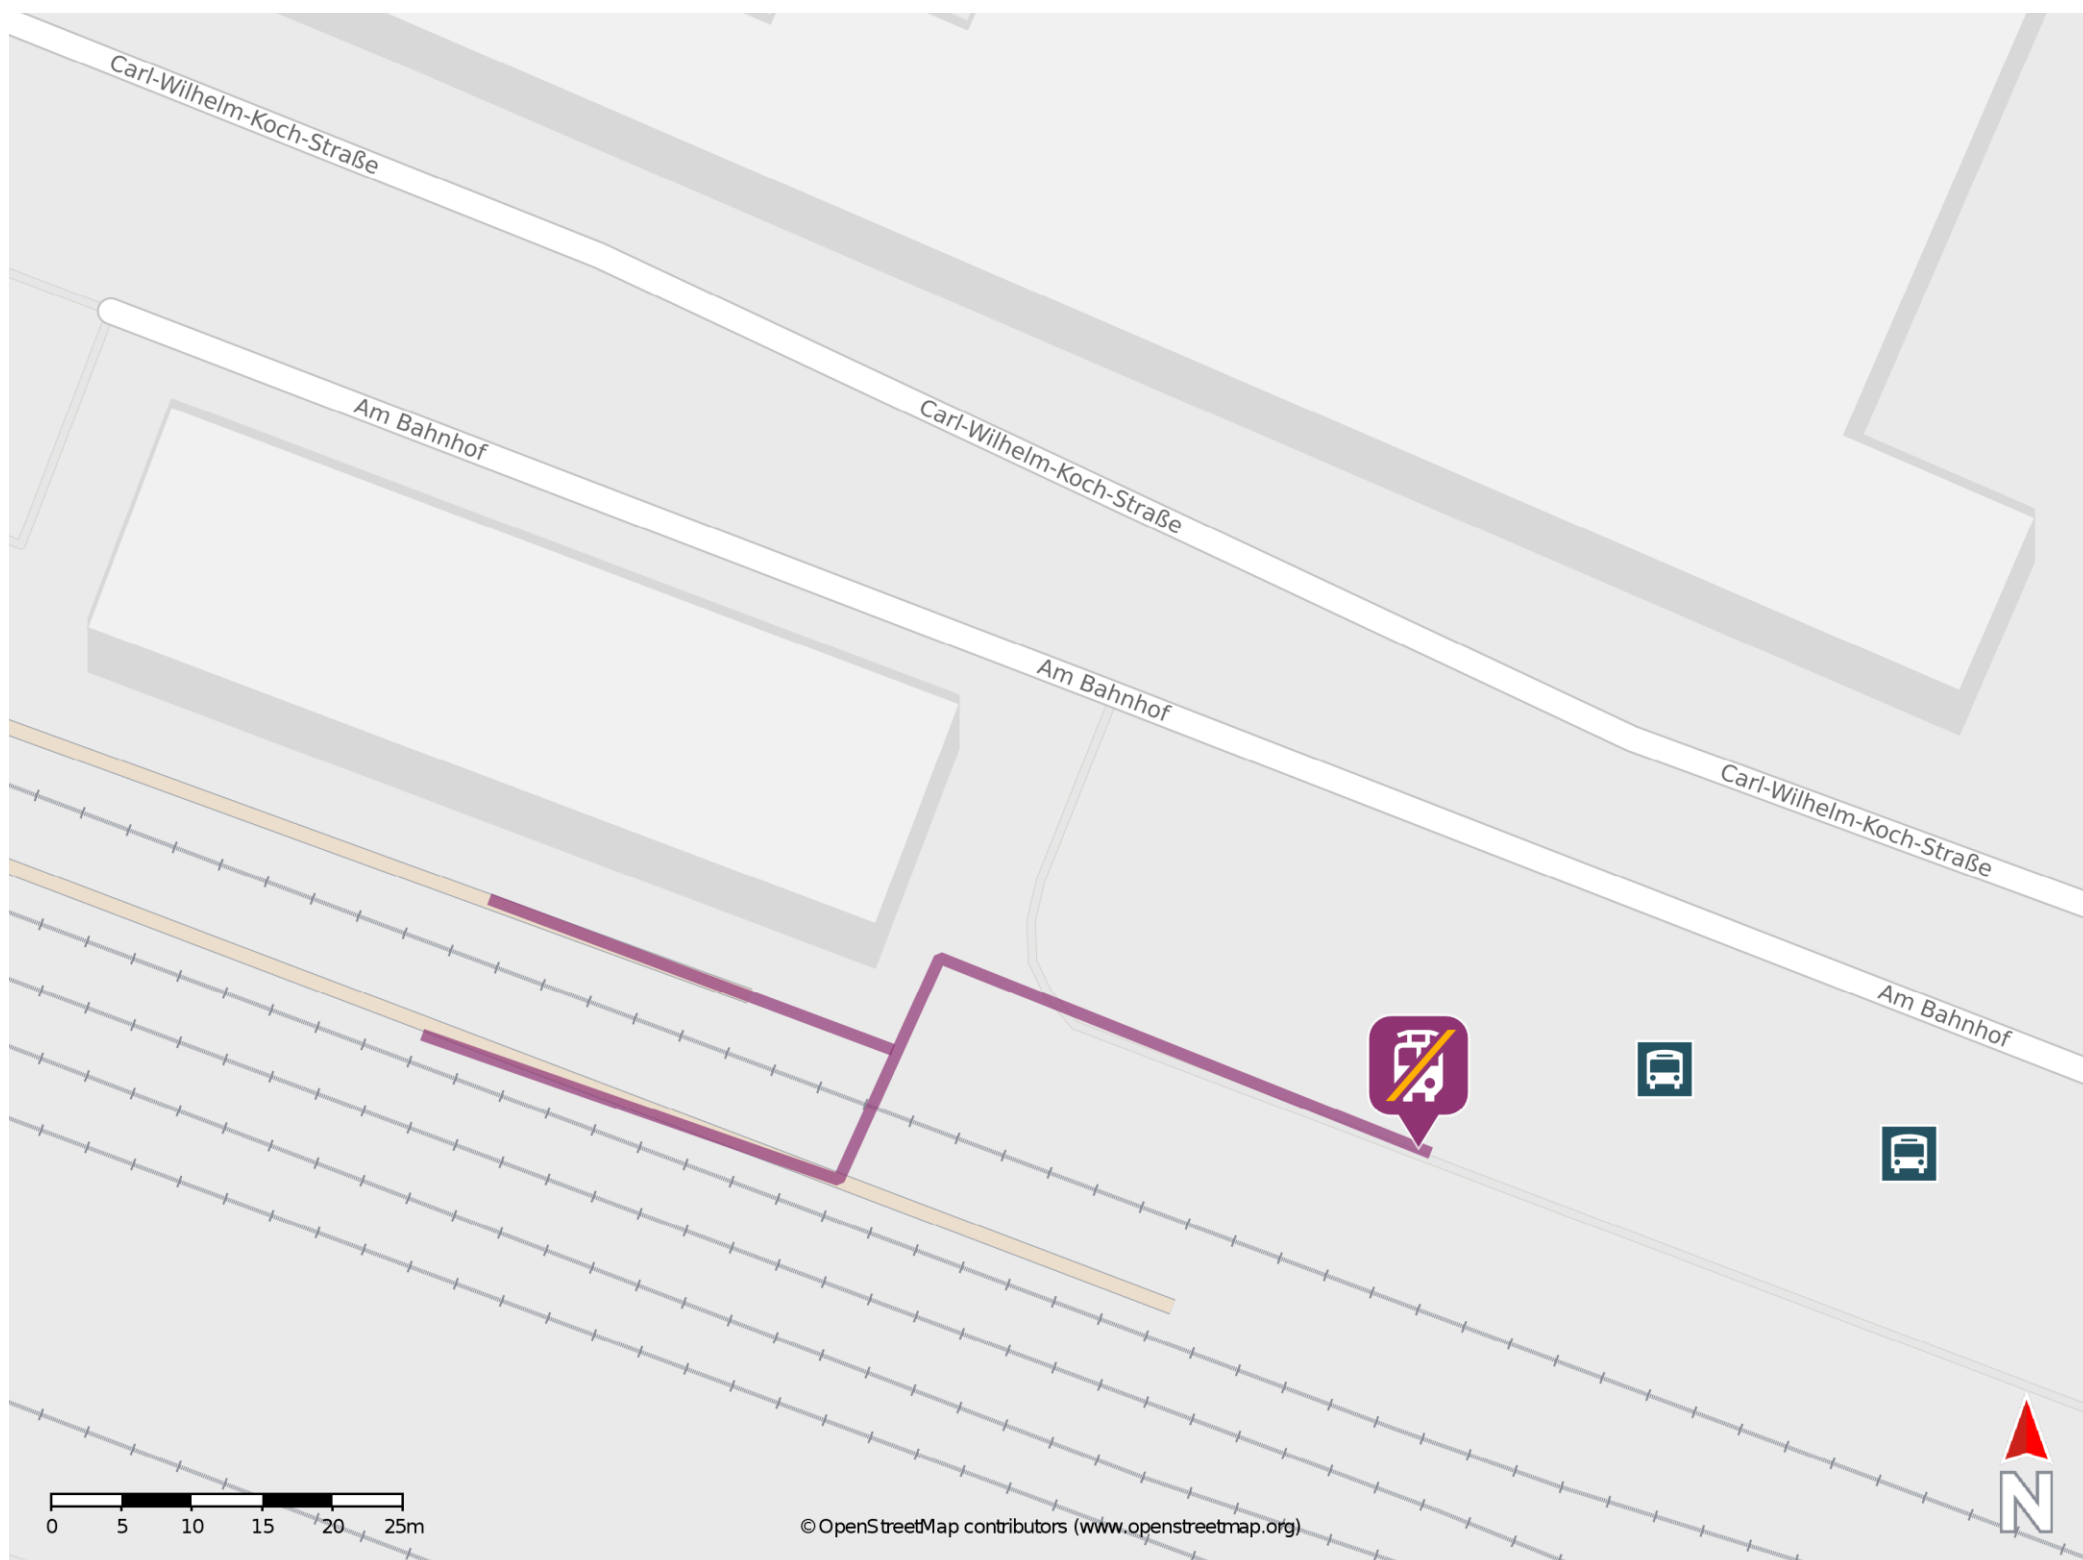

Umgebungsplan

Oelsnitz (Vogtl)

Wegbeschreibung Schienenersatzverkehr *

Verlassen Sie den Bahnsteig und begeben Sie sich an den Bahnhofsvorplatz. Biegen Sie nach rechts ab und begeben Sie sich an die Ersatzhaltestelle. Die Ersatzhaltestelle befindet sich an der Bushaltestelle Bahnhof, an Bussteig SEV.

*Fahrradmitnahme im Schienenersatzverkehr nur begrenzt, teilweise gar nicht möglich. Bitte informieren Sie sich bei dem von Ihnen genutzten Eisenbahnverkehrsunternehmen. Im QR Code sind die Koordinaten der Ersatzhaltestelle hinterlegt.

— barrierefrei
- - nicht barrierefrei