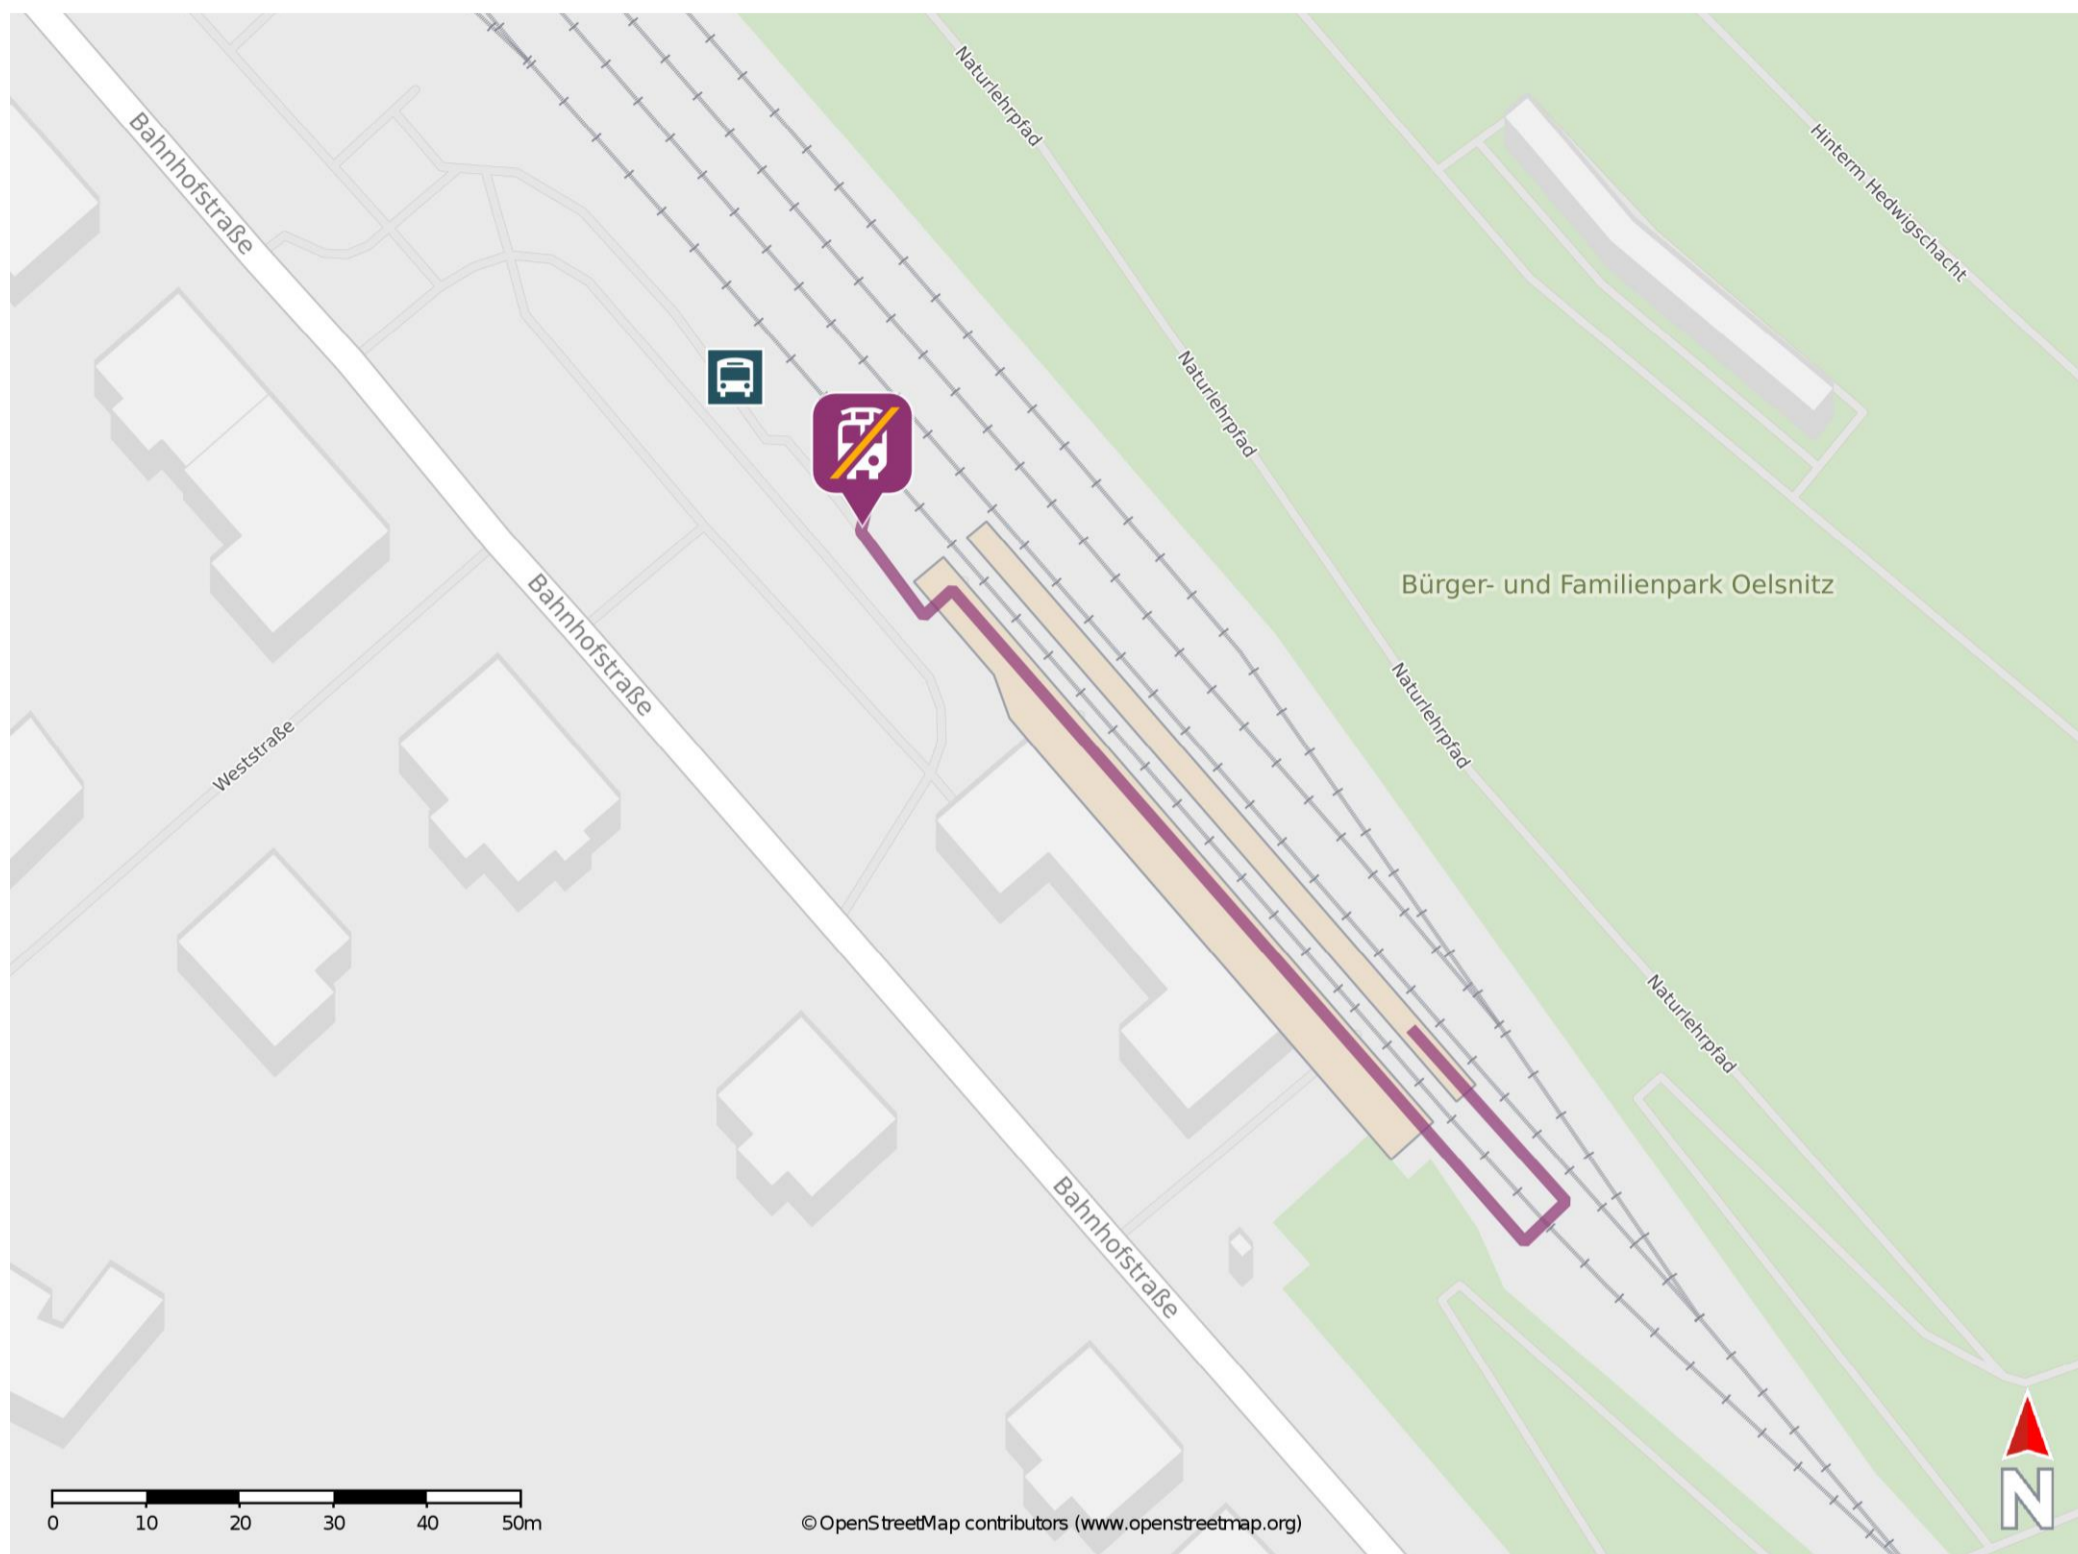

## Oelsnitz (Erzgeb)

### Wegbeschreibung Schienenersatzverkehr \*

Verlassen Sie den Bahnsteig, ggf. überqueren Sie den Gleisübergang und folgen Sie dem Bahnsteig bis zur Ersatzhaltestelle. Die Ersatzhaltestelle befindet sich in unmittelbarer Nähe zu Gleis 1 an der Bushaltestelle Oelsnitz, Bahnhof.

\* Fahrradmitnahme im Schienenersatzverkehr nur begrenzt möglich.  
Im QR Code sind die Koordinaten der Ersatzhaltestelle hinterlegt.

— barrierefrei  
— nicht barrierefrei