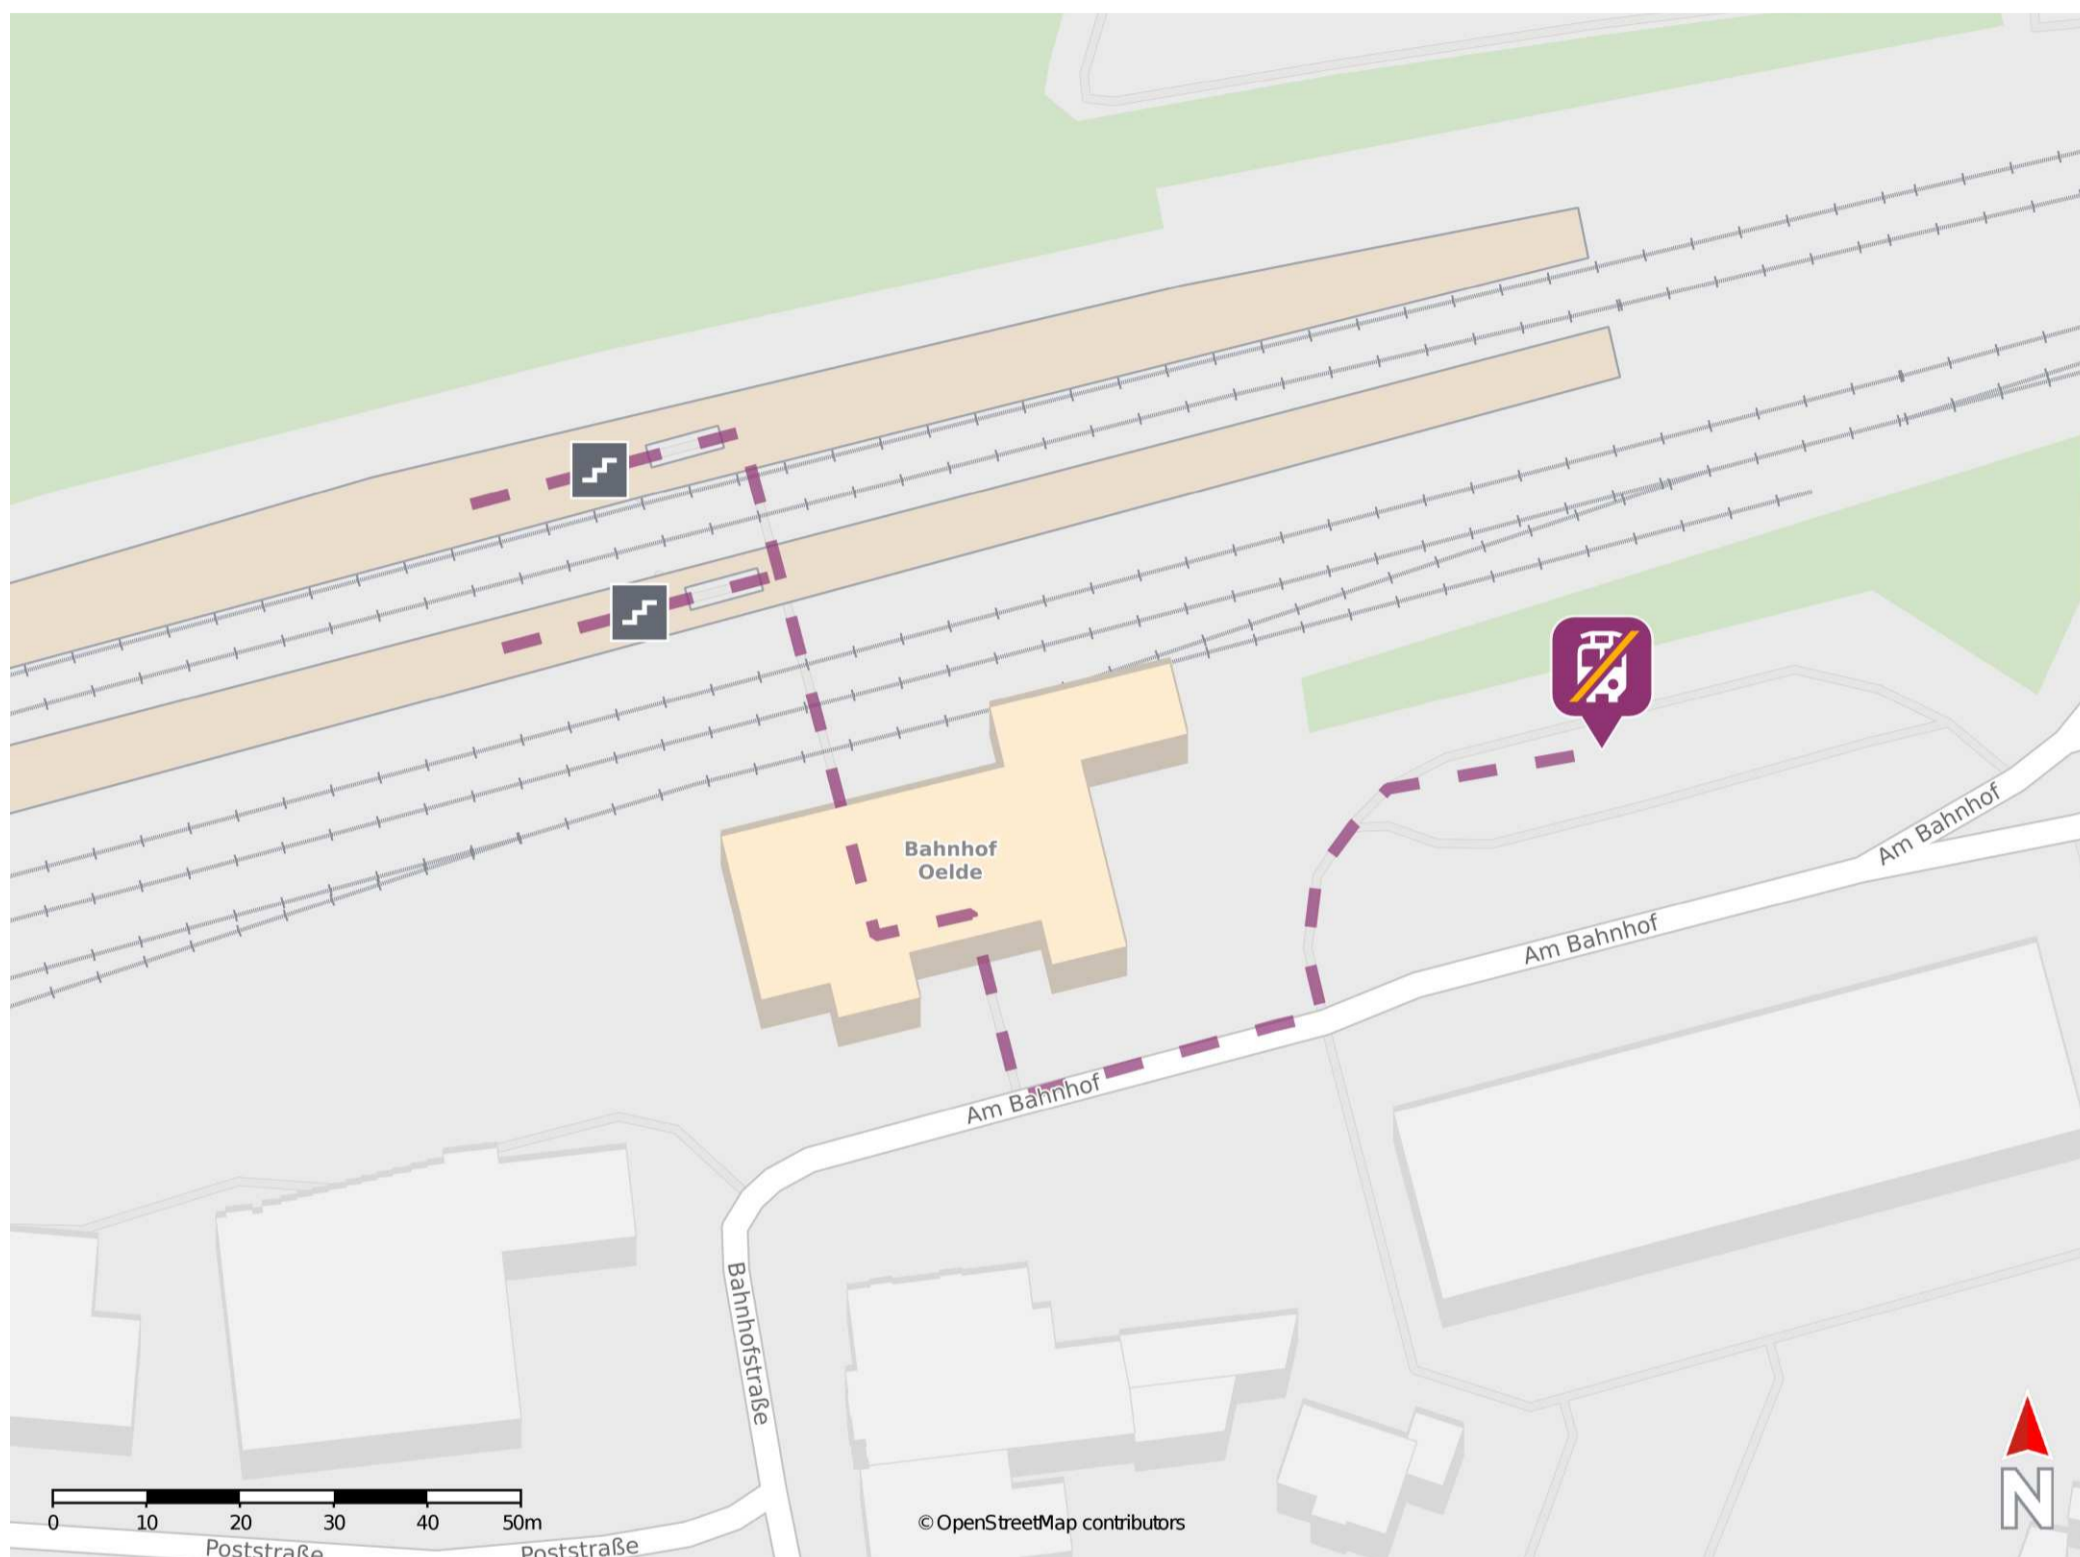

### Wegbeschreibung Schienenersatzverkehr \*

Verlassen Sie den Bahnsteig durch die Treppenanlage und die Unterführung. Begeben Sie sich vor das Bahnhofsgebäude und halten Sie sich links. Die Ersatzhaltestelle befindet sich an den Bushaltestellen wenige Meter vom Bahnhofsgebäude entfernt.

\* Fahrradmitnahme im Schienenersatzverkehr nur begrenzt möglich.  
Im QR Code sind die Koordinaten der Ersatzhaltestelle hinterlegt.

— barrierefrei  
- nicht barrierefrei