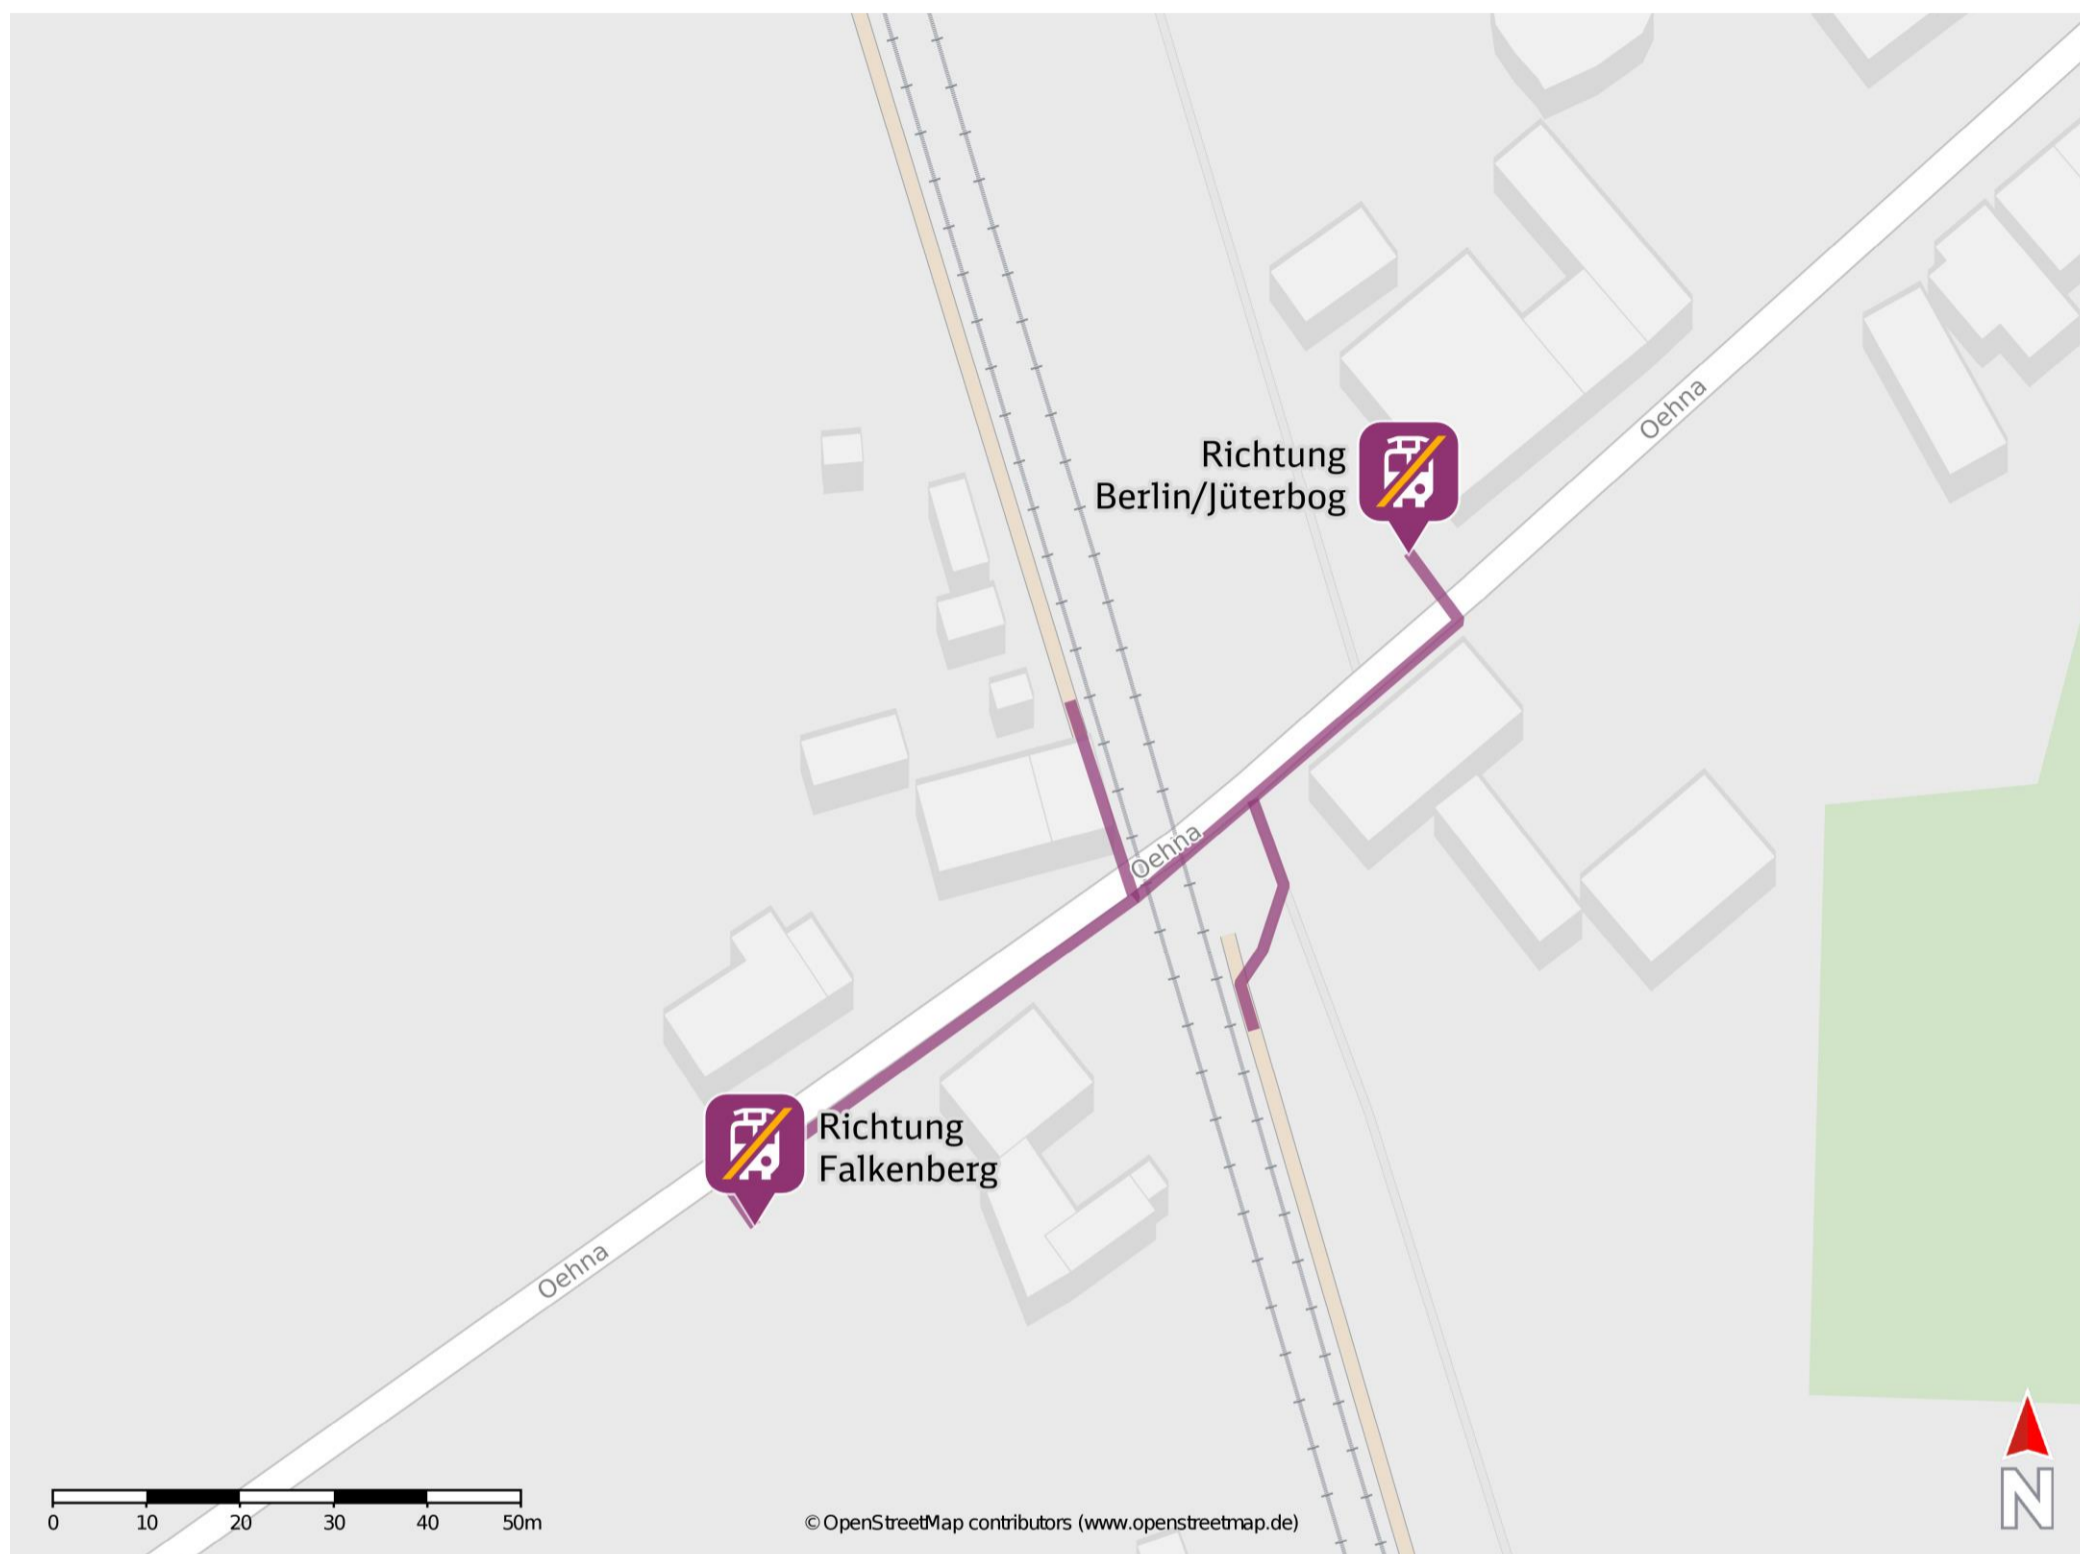

Oehna

Wegbeschreibung Schienenersatzverkehr *

Verlassen Sie den Bahnsteig und begeben Sie sich auf die Bahnhofstraße. Die Ersatzhaltestellen befinden sich an den Bushaltestellen Oehna, Bahnhof.

Ersatzhaltestelle Richtung Falkenberg

Ersatzhaltestelle Richtung Berlin/Jüterbog

* Fahrradmitnahme im Schienenersatzverkehr nur begrenzt möglich.
Im QR Code sind die Koordinaten der Ersatzhaltestelle hinterlegt.

— barrierefrei
— nicht barrierefrei