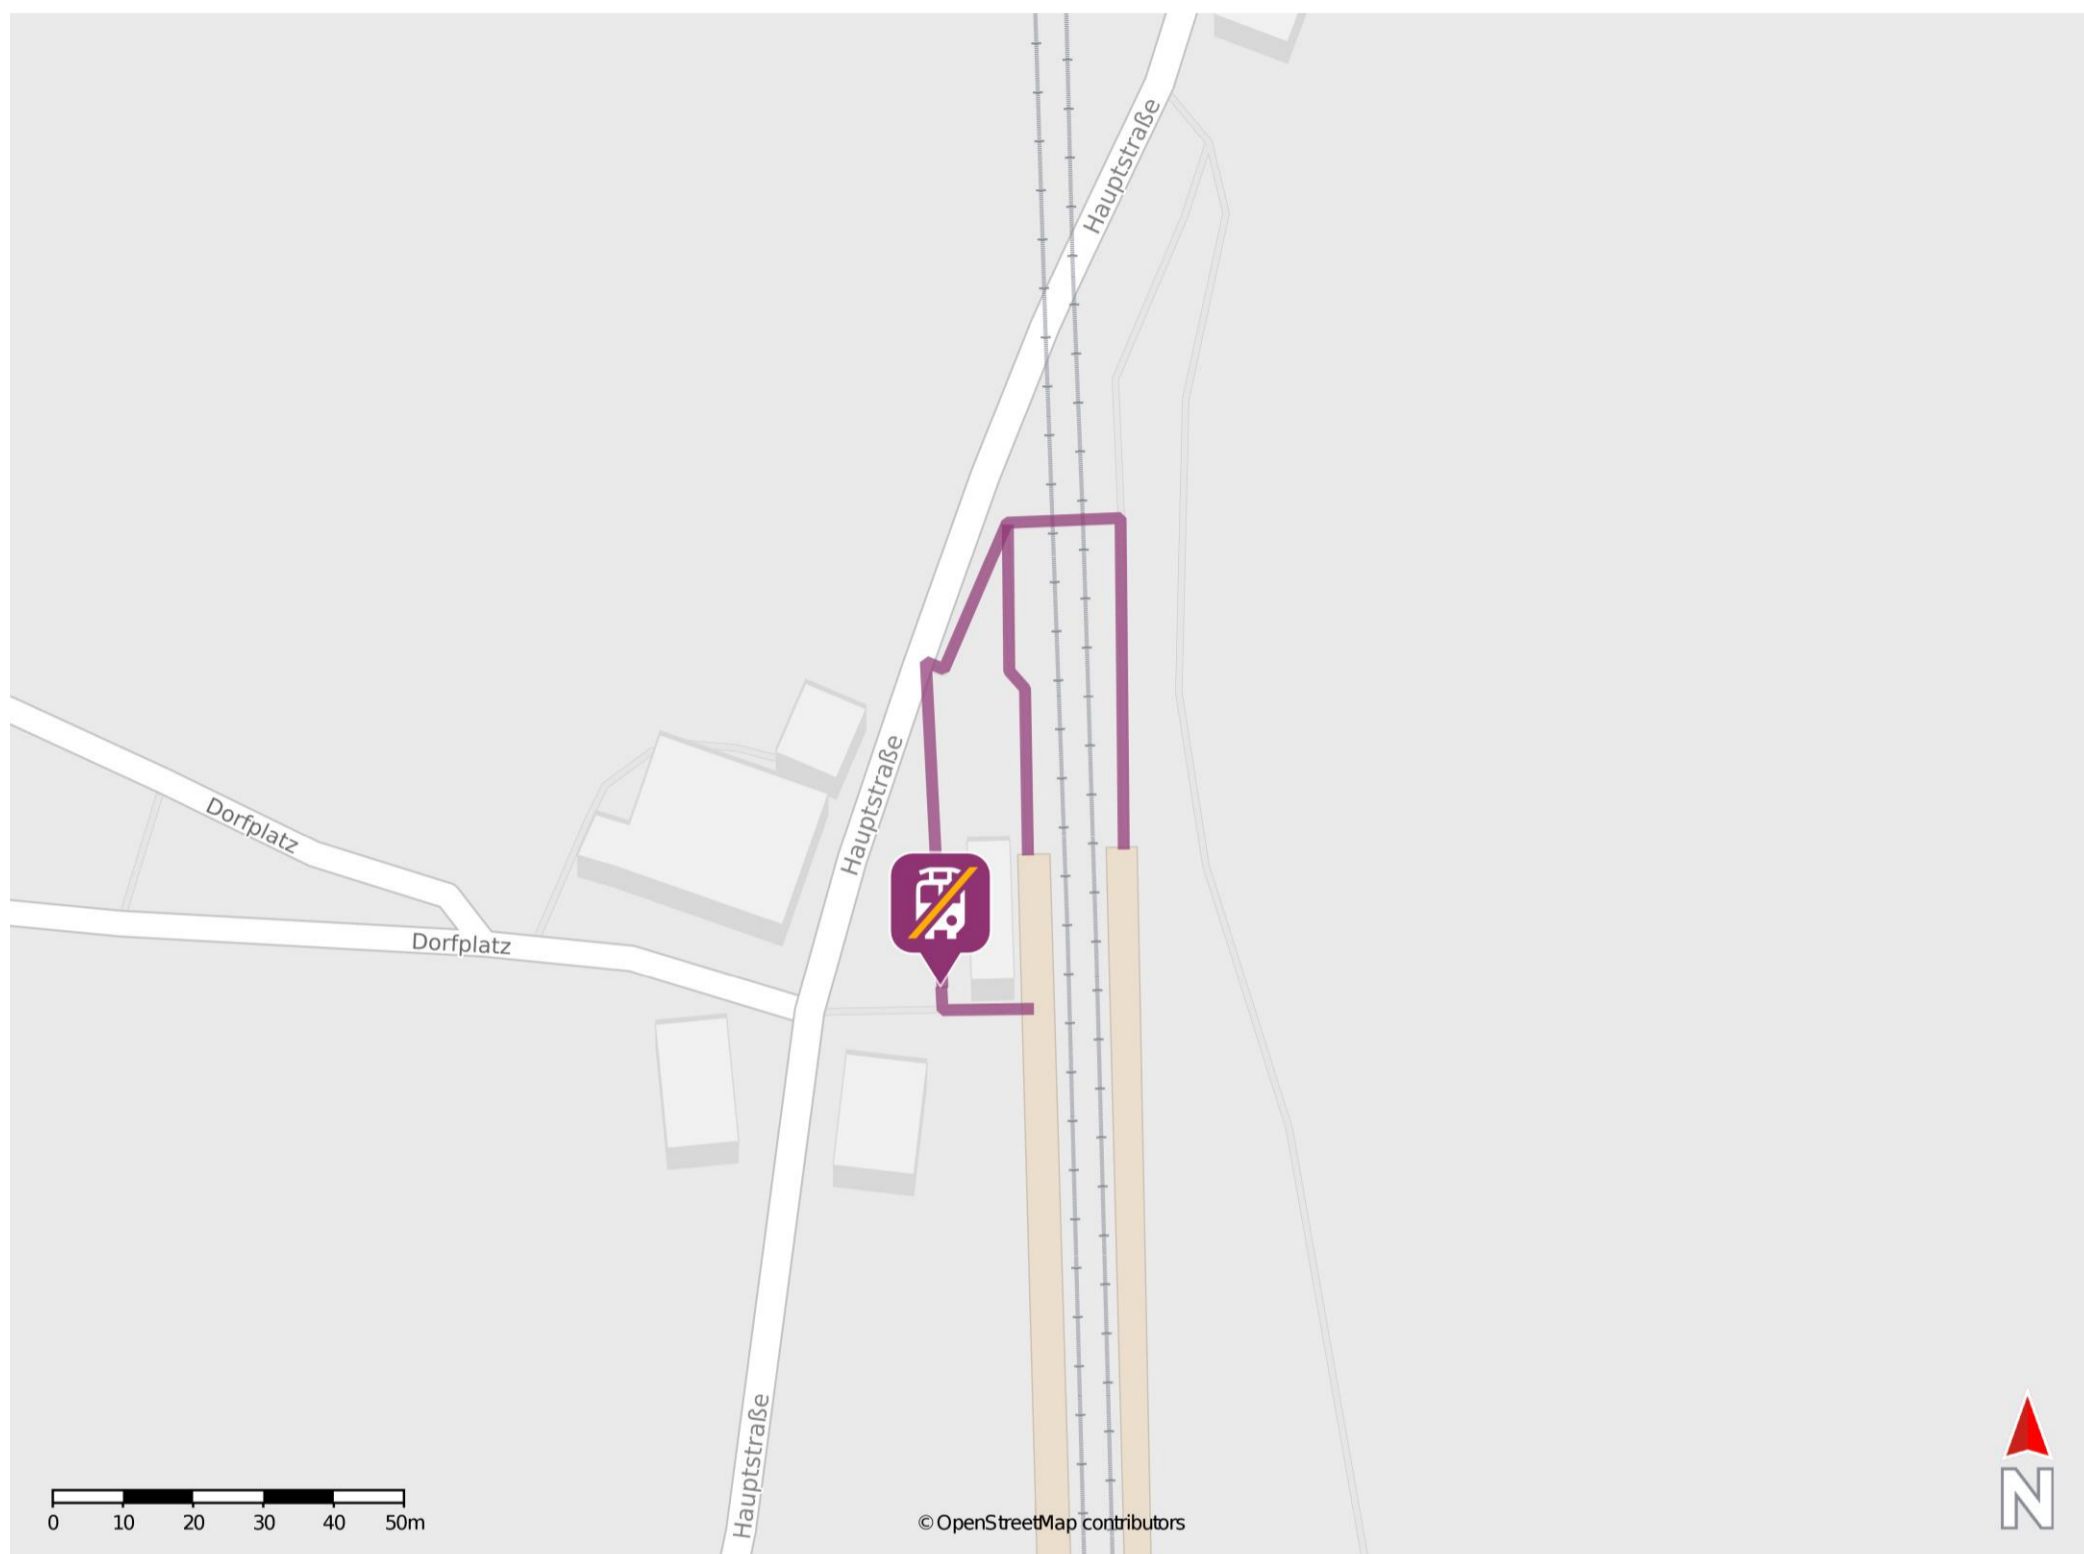

## Oderin

### Wegbeschreibung Schienenersatzverkehr \*

Verlassen Sie den Bahnsteig, ggf. über den Bahnübergang, und begeben Sie sich vor das ehemalige Empfangsgebäude. Die Ersatzhaltestelle befindet sich direkt auf dem Bahnhofsvorplatz vor dem ehemaligen Empfangsgebäude.

\* Fahrradmitnahme im Schienenersatzverkehr nur begrenzt möglich.  
Im QR Code sind die Koordinaten der Ersatzhaltestelle hinterlegt.

— barrierefrei  
- nicht barrierefrei