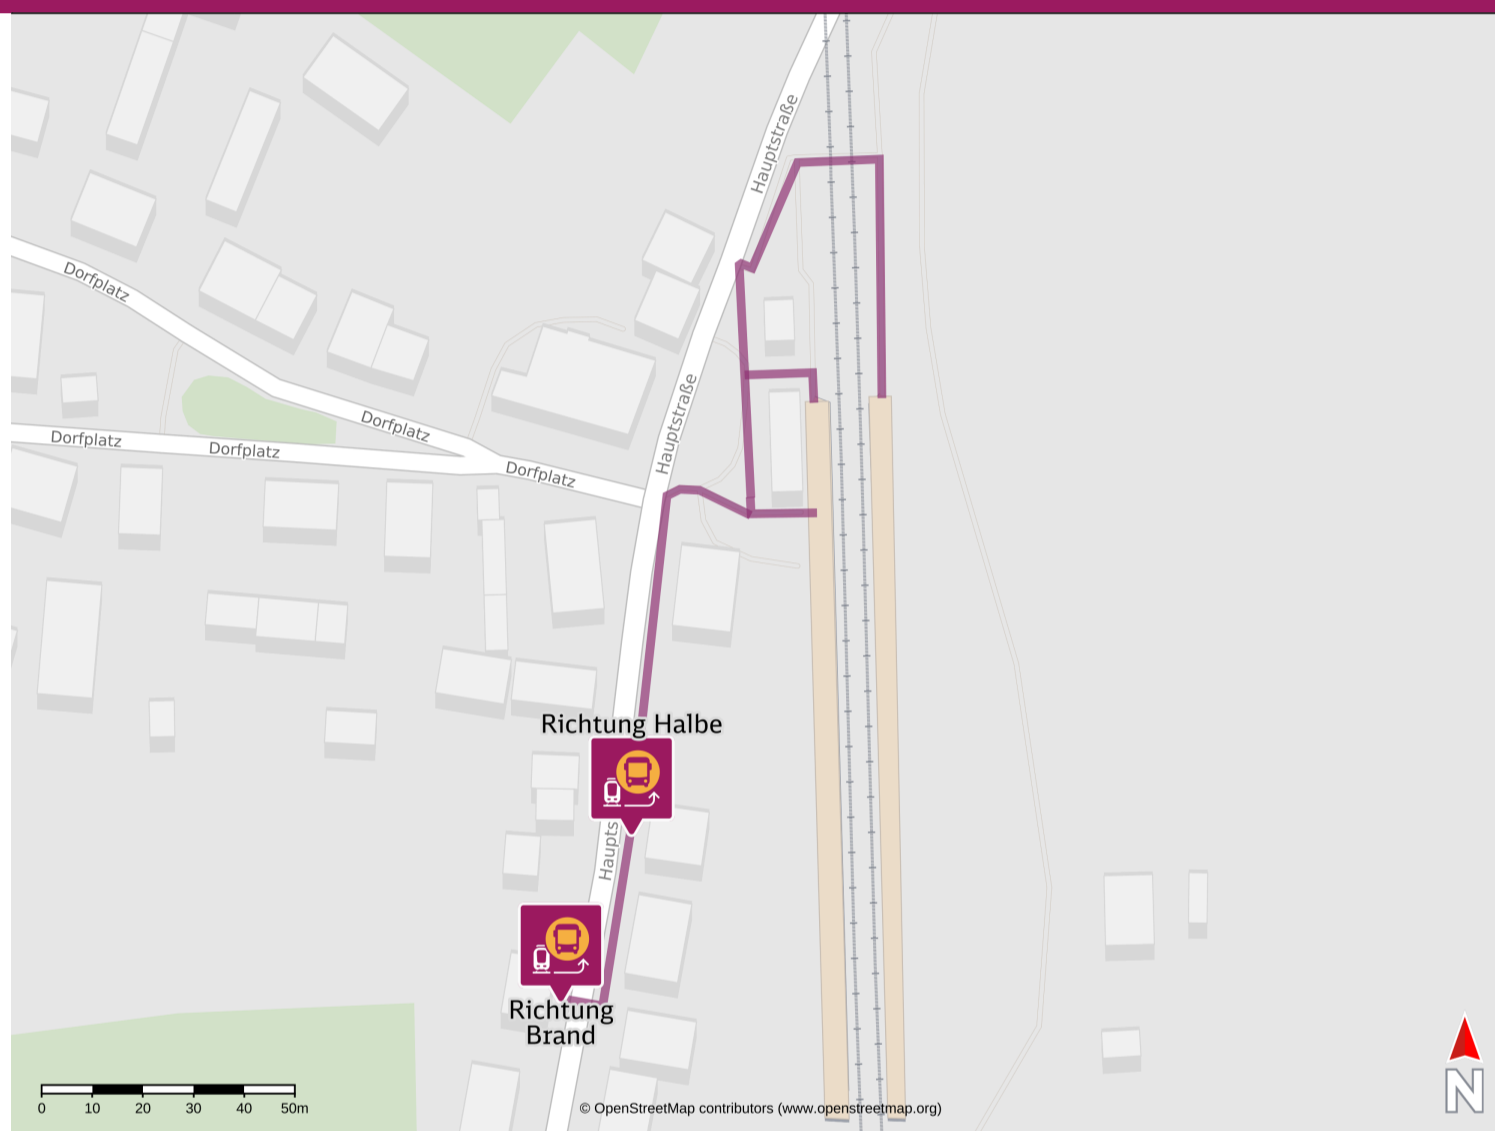

Ihr Weg zum Ersatzverkehr Oderin

Your way to the replacement service stop Oderin

Abfahrtszeiten und weitere Informationen

Departure times and
additional information

 **Barrierefreier Weg**
Accessible way

 **Nicht-barrierefreier Weg**
Non-accessible way

Wegbeschreibung zur Ersatzhaltestelle*

Verlassen Sie den Bahnsteig, ggf. über den Bahnübergang, und begeben Sie sich zur Hauptstraße. Halten Sie sich links und folgen Sie der Straße, bis Sie die jeweiligen Ersatzhaltestellen erreichen.