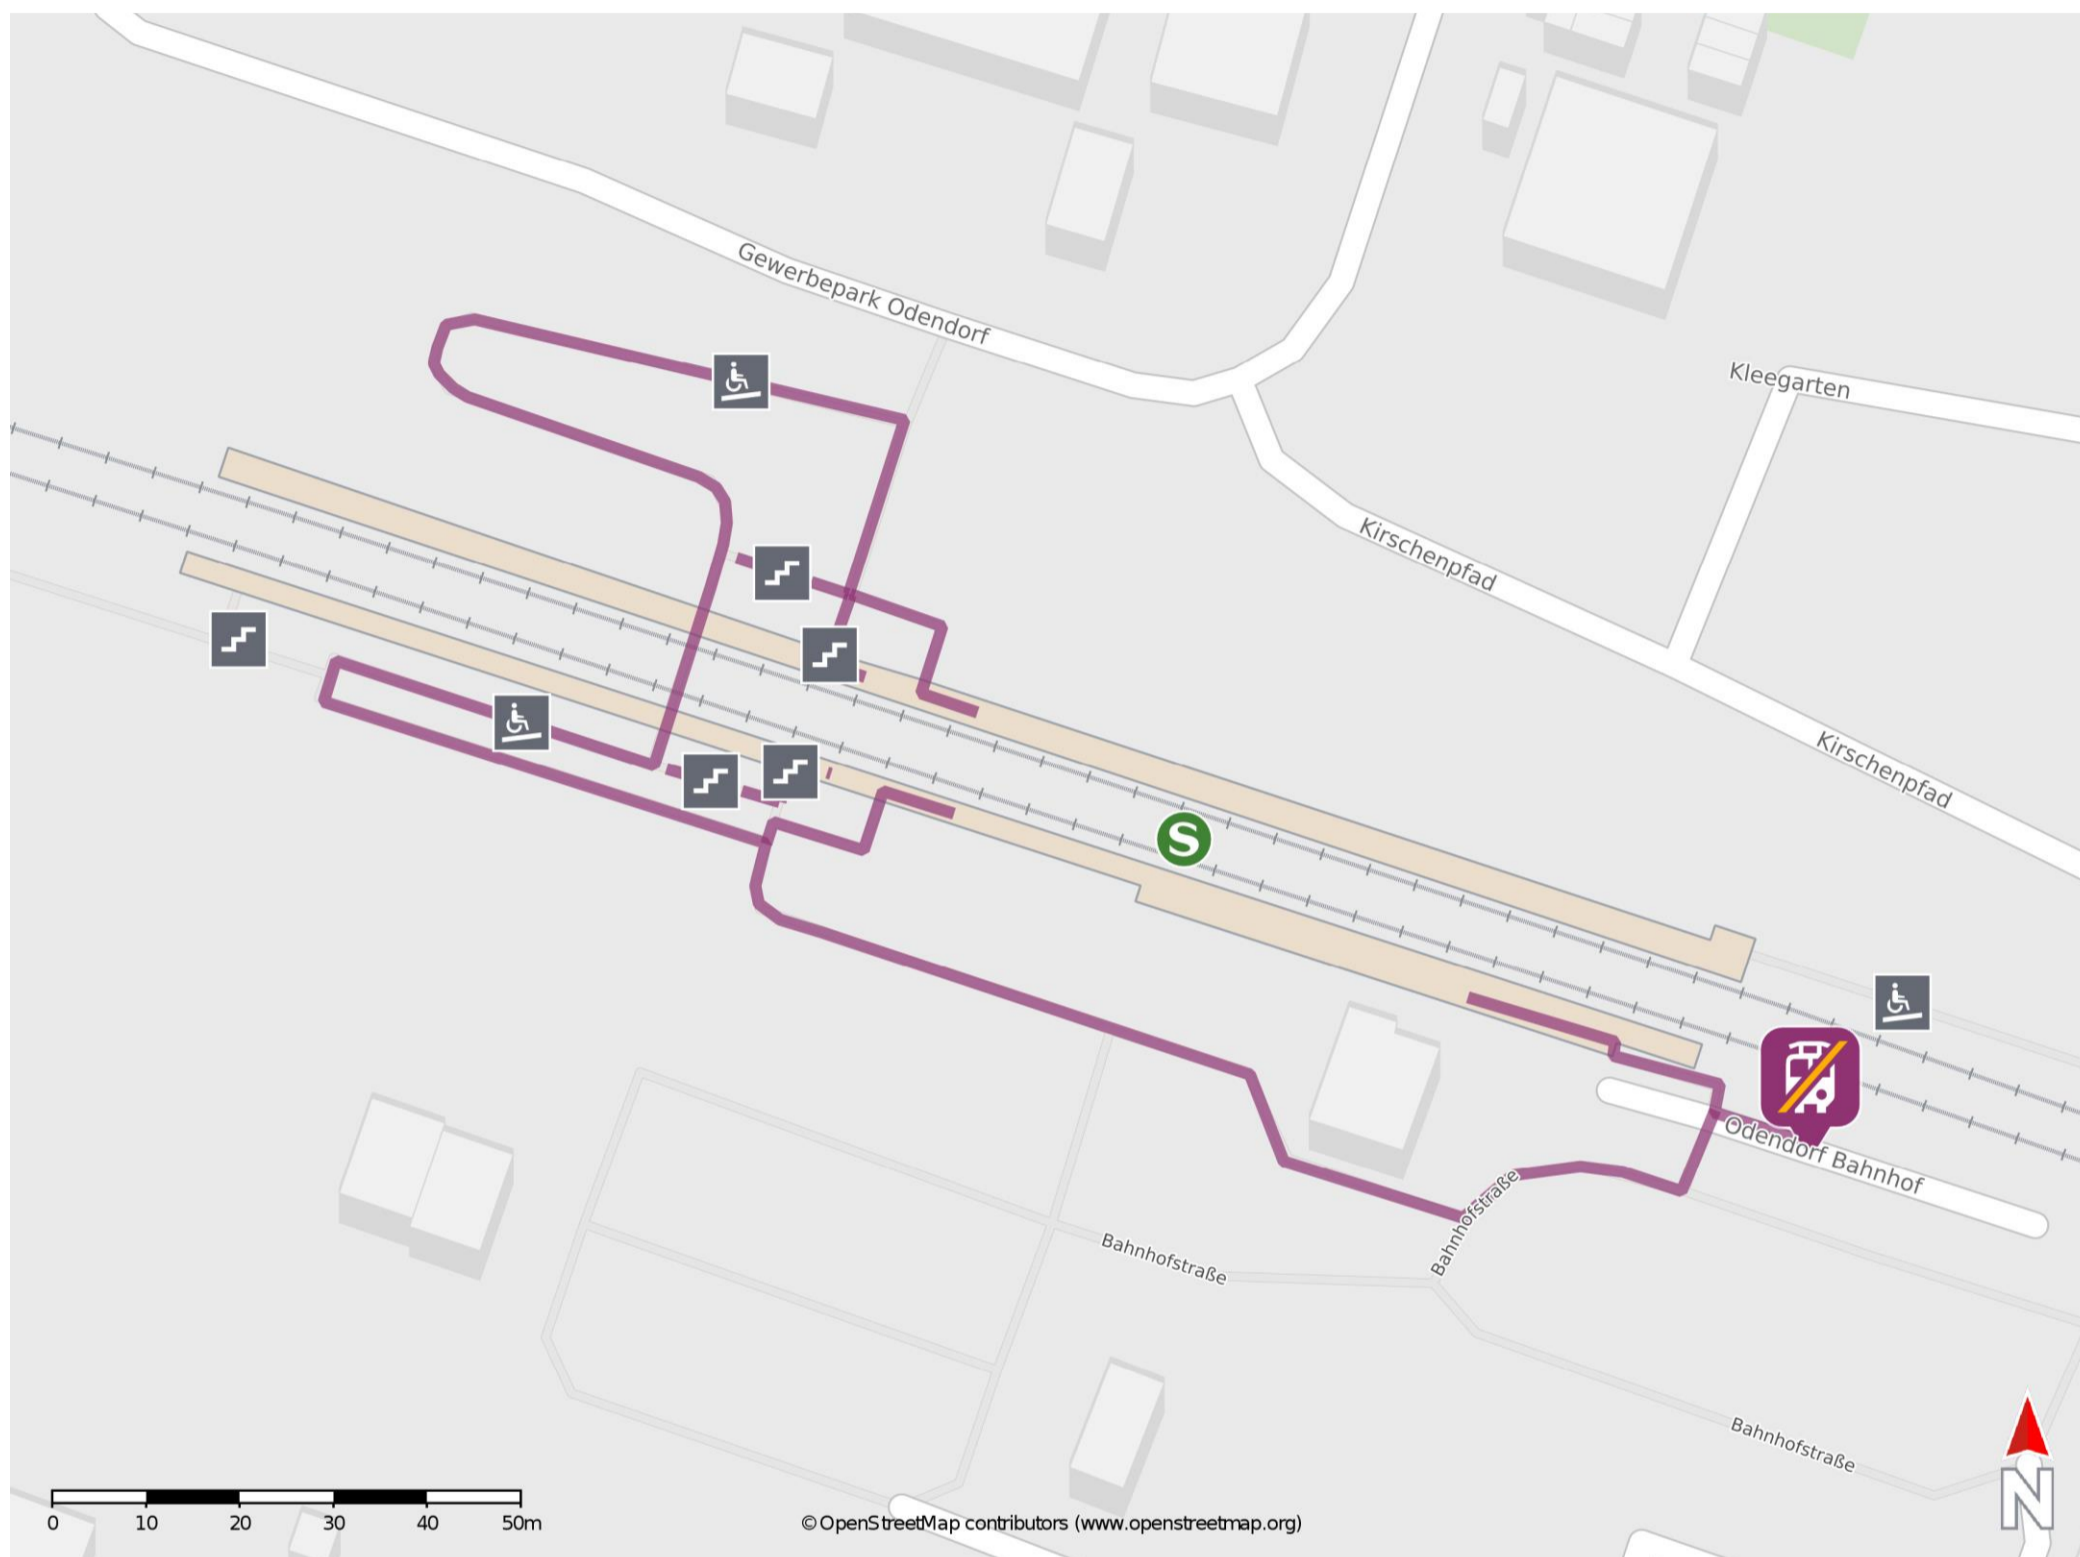

## Swisttal-Odendorf

### Wegbeschreibung Schienenersatzverkehr \*

Verlassen Sie den Bahnsteig, ggf. durch die Unterführung und begeben Sie sich an die Bahnhofstraße. Die Ersatzhaltestelle befindet sich in unmittelbarer Nähe an der Bushaltestelle Bahnhof.

\* Fahrradmitnahme im Schienenersatzverkehr nur begrenzt möglich.  
Im QR Code sind die Koordinaten der Ersatzhaltestelle hinterlegt.

— barrierefrei  
— nicht barrierefrei