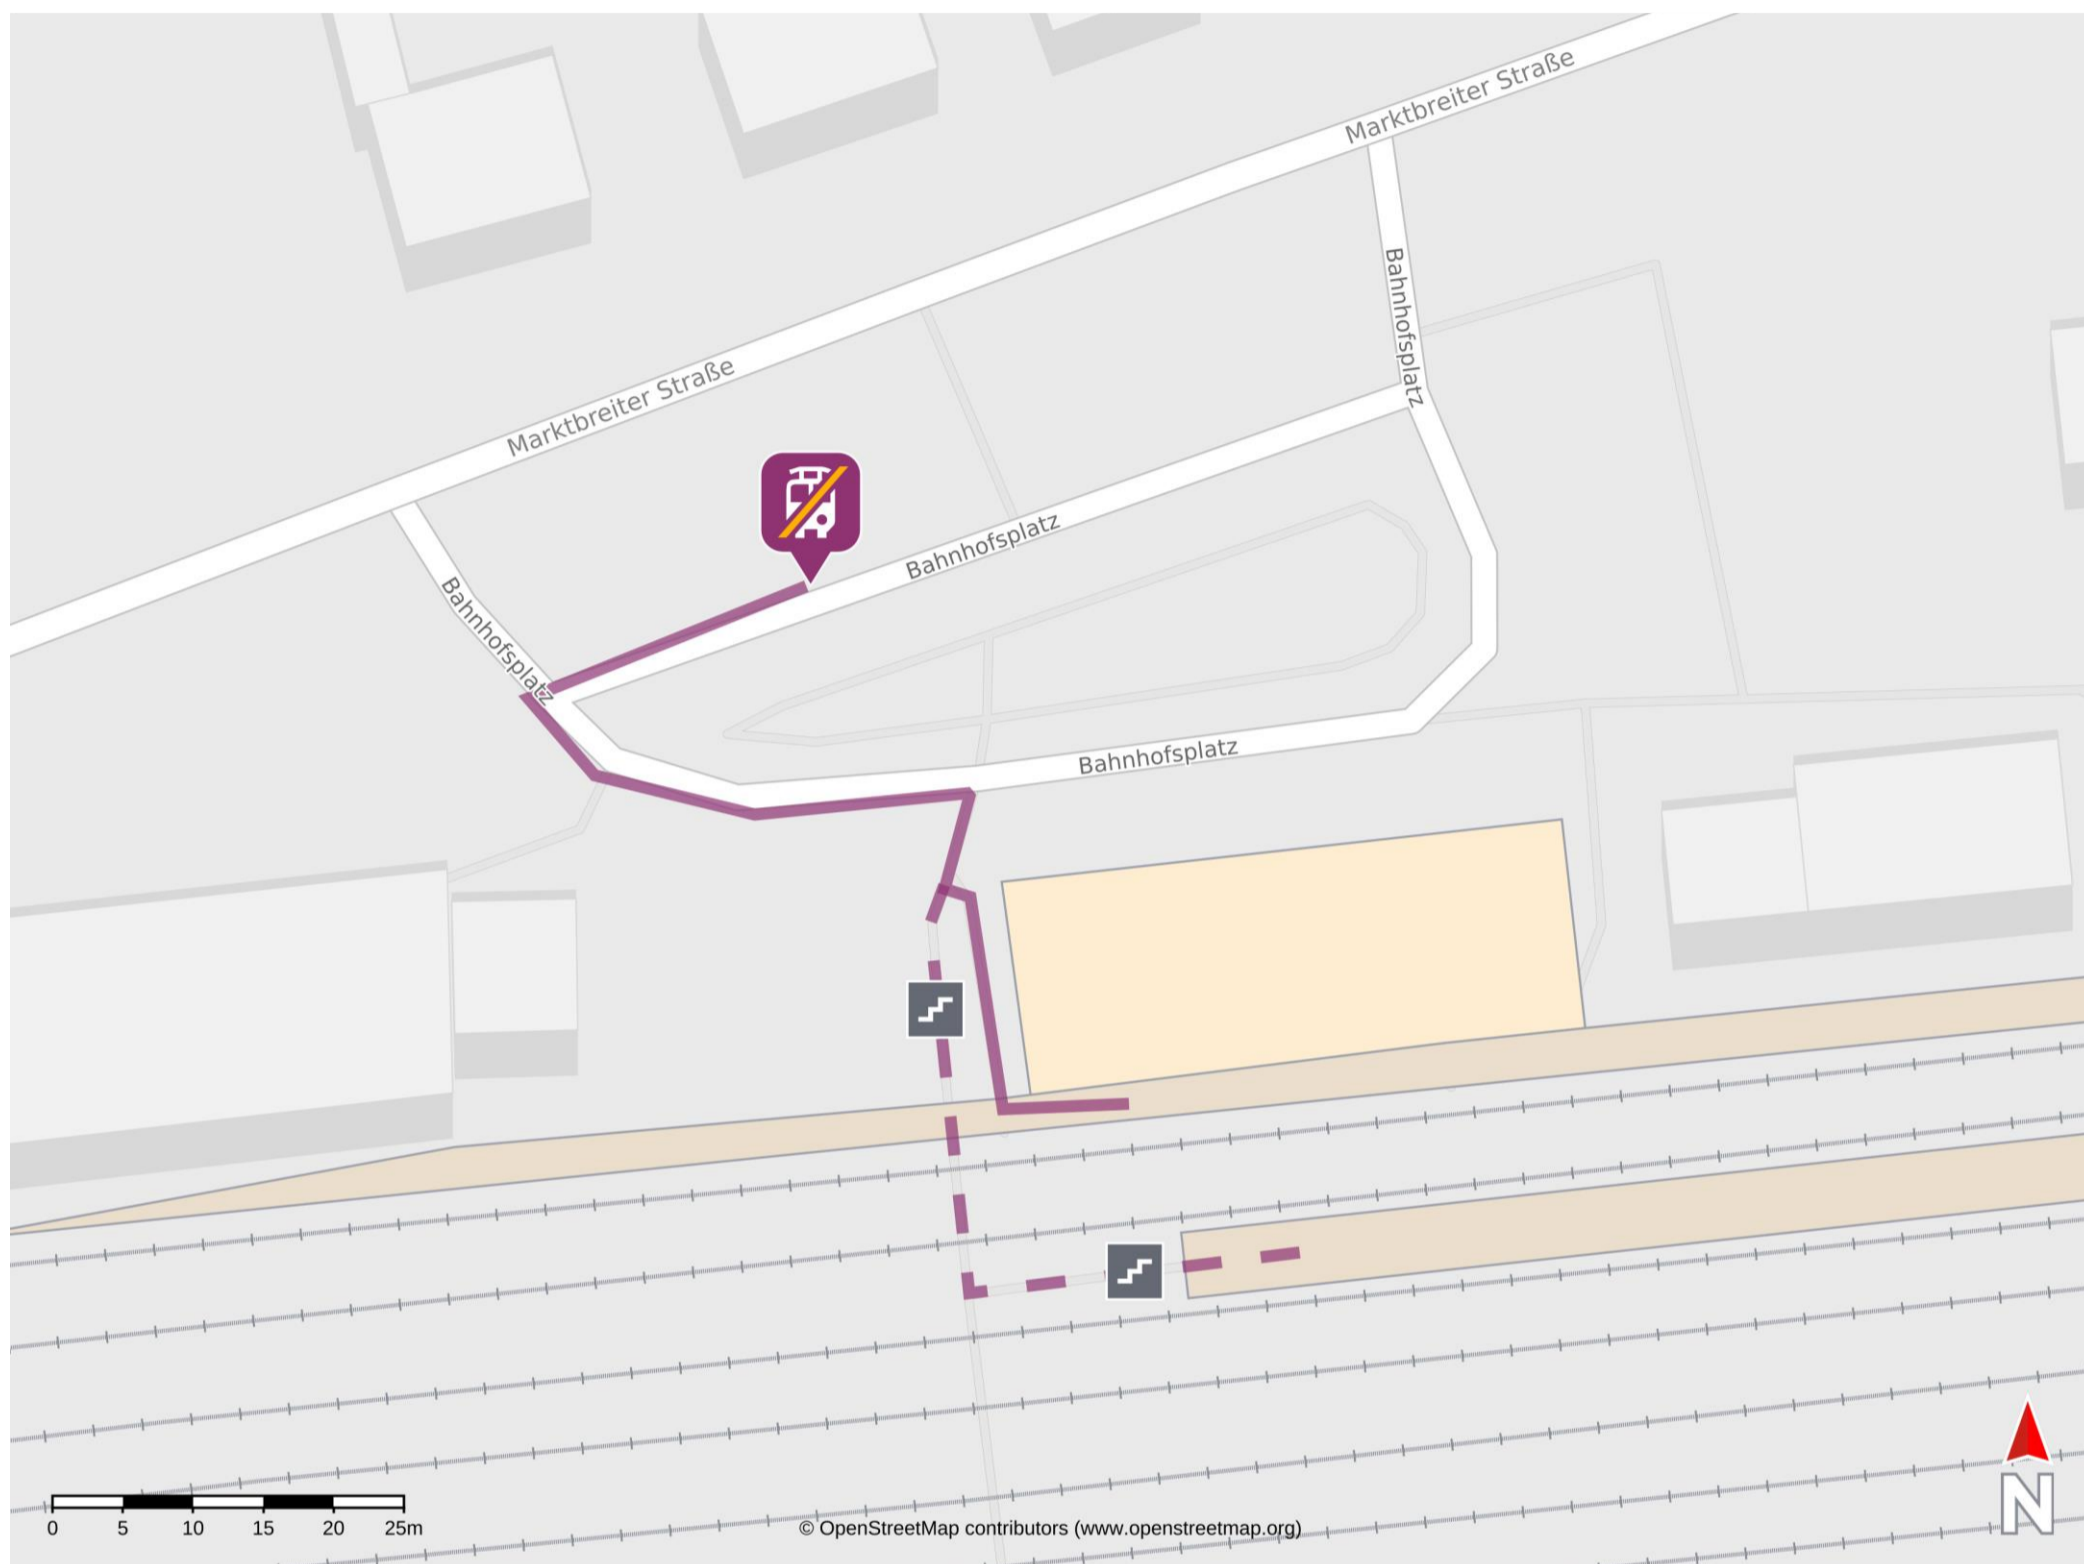

Umgebungsplan

Ochsenfurt

Wegbeschreibung Schienenersatzverkehr *

Verlassen Sie den Bahnsteig, ggf. durch die Unterführung und begeben Sie sich zum Bahnhofsvorplatz. Die Ersatzhaltestelle befindet sich am Bussteig 3 am Bahnhofsvorplatz.

*Fahrradmitnahme im Schienenersatzverkehr nur begrenzt, teilweise gar nicht möglich. Bitte informieren Sie sich bei dem von Ihnen genutzten Eisenbahnverkehrsunternehmen. Im QR Code sind die Koordinaten der Ersatzhaltestelle hinterlegt.

— barrierefrei
 - nicht barrierefrei