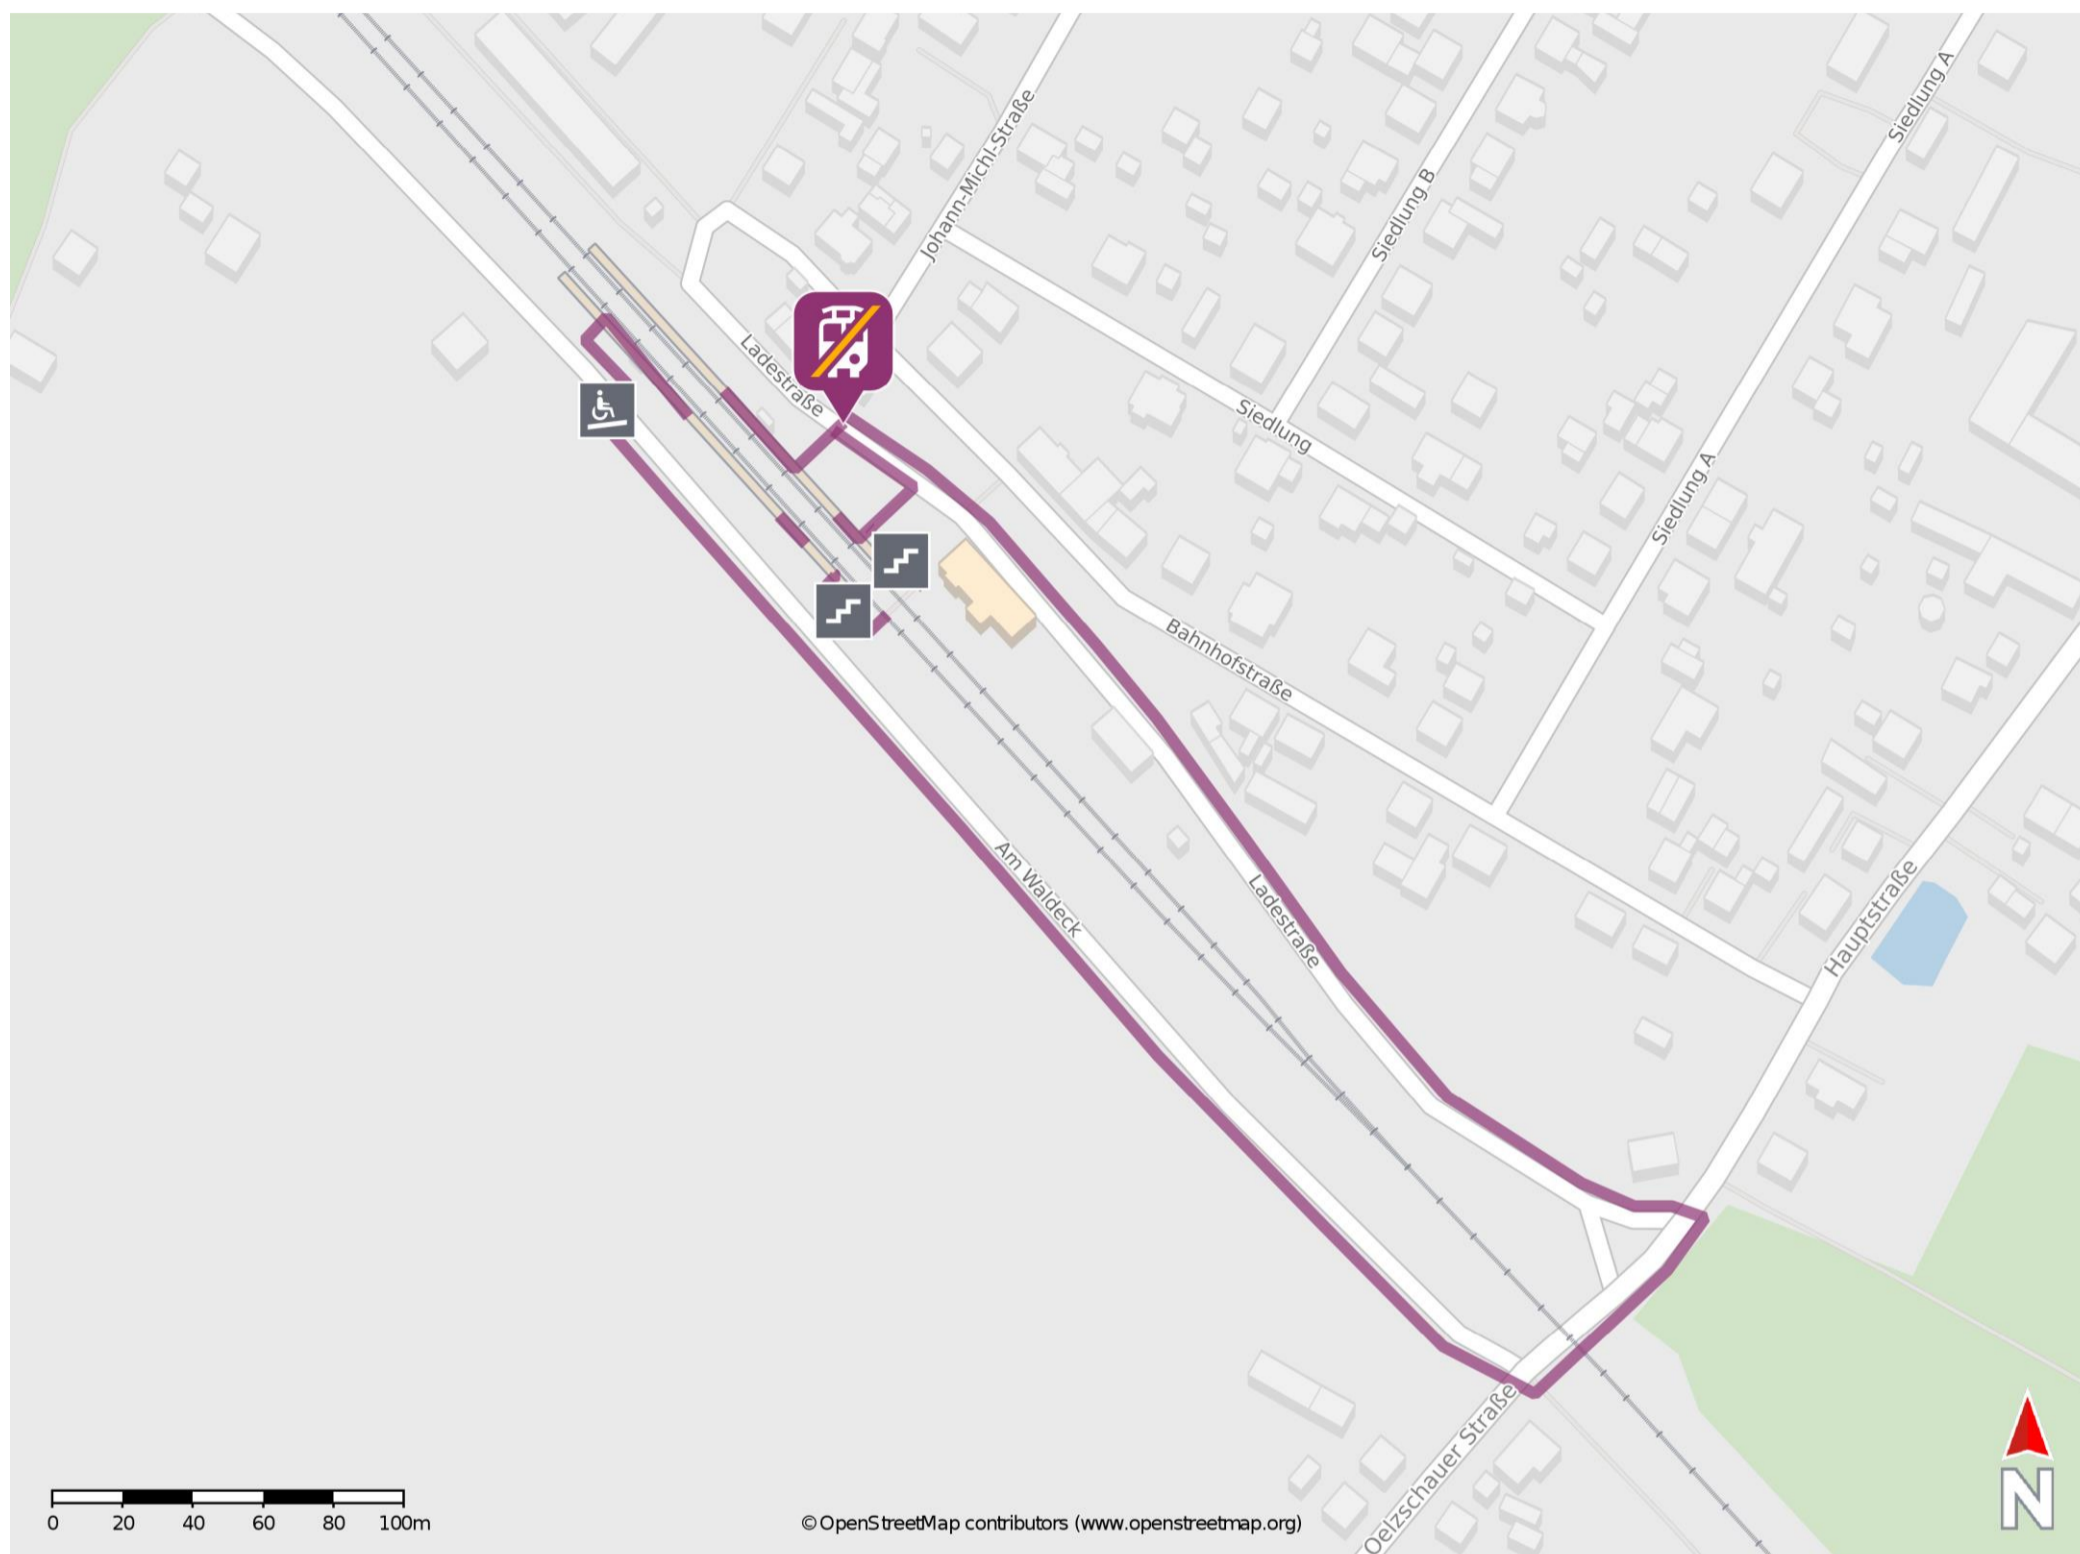

## Belgershain

### Wegbeschreibung Schienenersatzverkehr \*

Verlassen Sie den Bahnsteig, ggf. über die Personenüberführung und begeben Sie sich an die Ladestraße. Die Ersatzhaltestelle befindet sich in unmittelbarer Nähe am Bahnhofsvorplatz.

Für einen barrierefreien Weg von Gleis 2 verlassen Sie den Bahnsteig über die Rampe und begeben Sie sich an die Straße Am Waldeck. Biegen Sie nach links ab und folgen Sie dem Straßenverlauf ca. 400 m bis zur Hauptstraße. Biegen Sie nach links ab, durchqueren Sie die Unterführung und folgen Sie der Straße bis zur Einmündung Ladestraße. Orientieren Sie sich nach links und folgen Sie der Straße bis zur Ersatzhaltestelle. Die Ersatzhaltestelle befindet sich an der Haltestelle am Bahnhofsvorplatz.

\* Fahrradmitnahme im Schienenersatzverkehr nur begrenzt möglich.  
Im QR Code sind die Koordinaten der Ersatzhaltestelle hinterlegt.

— barrierefrei  
- nicht barrierefrei