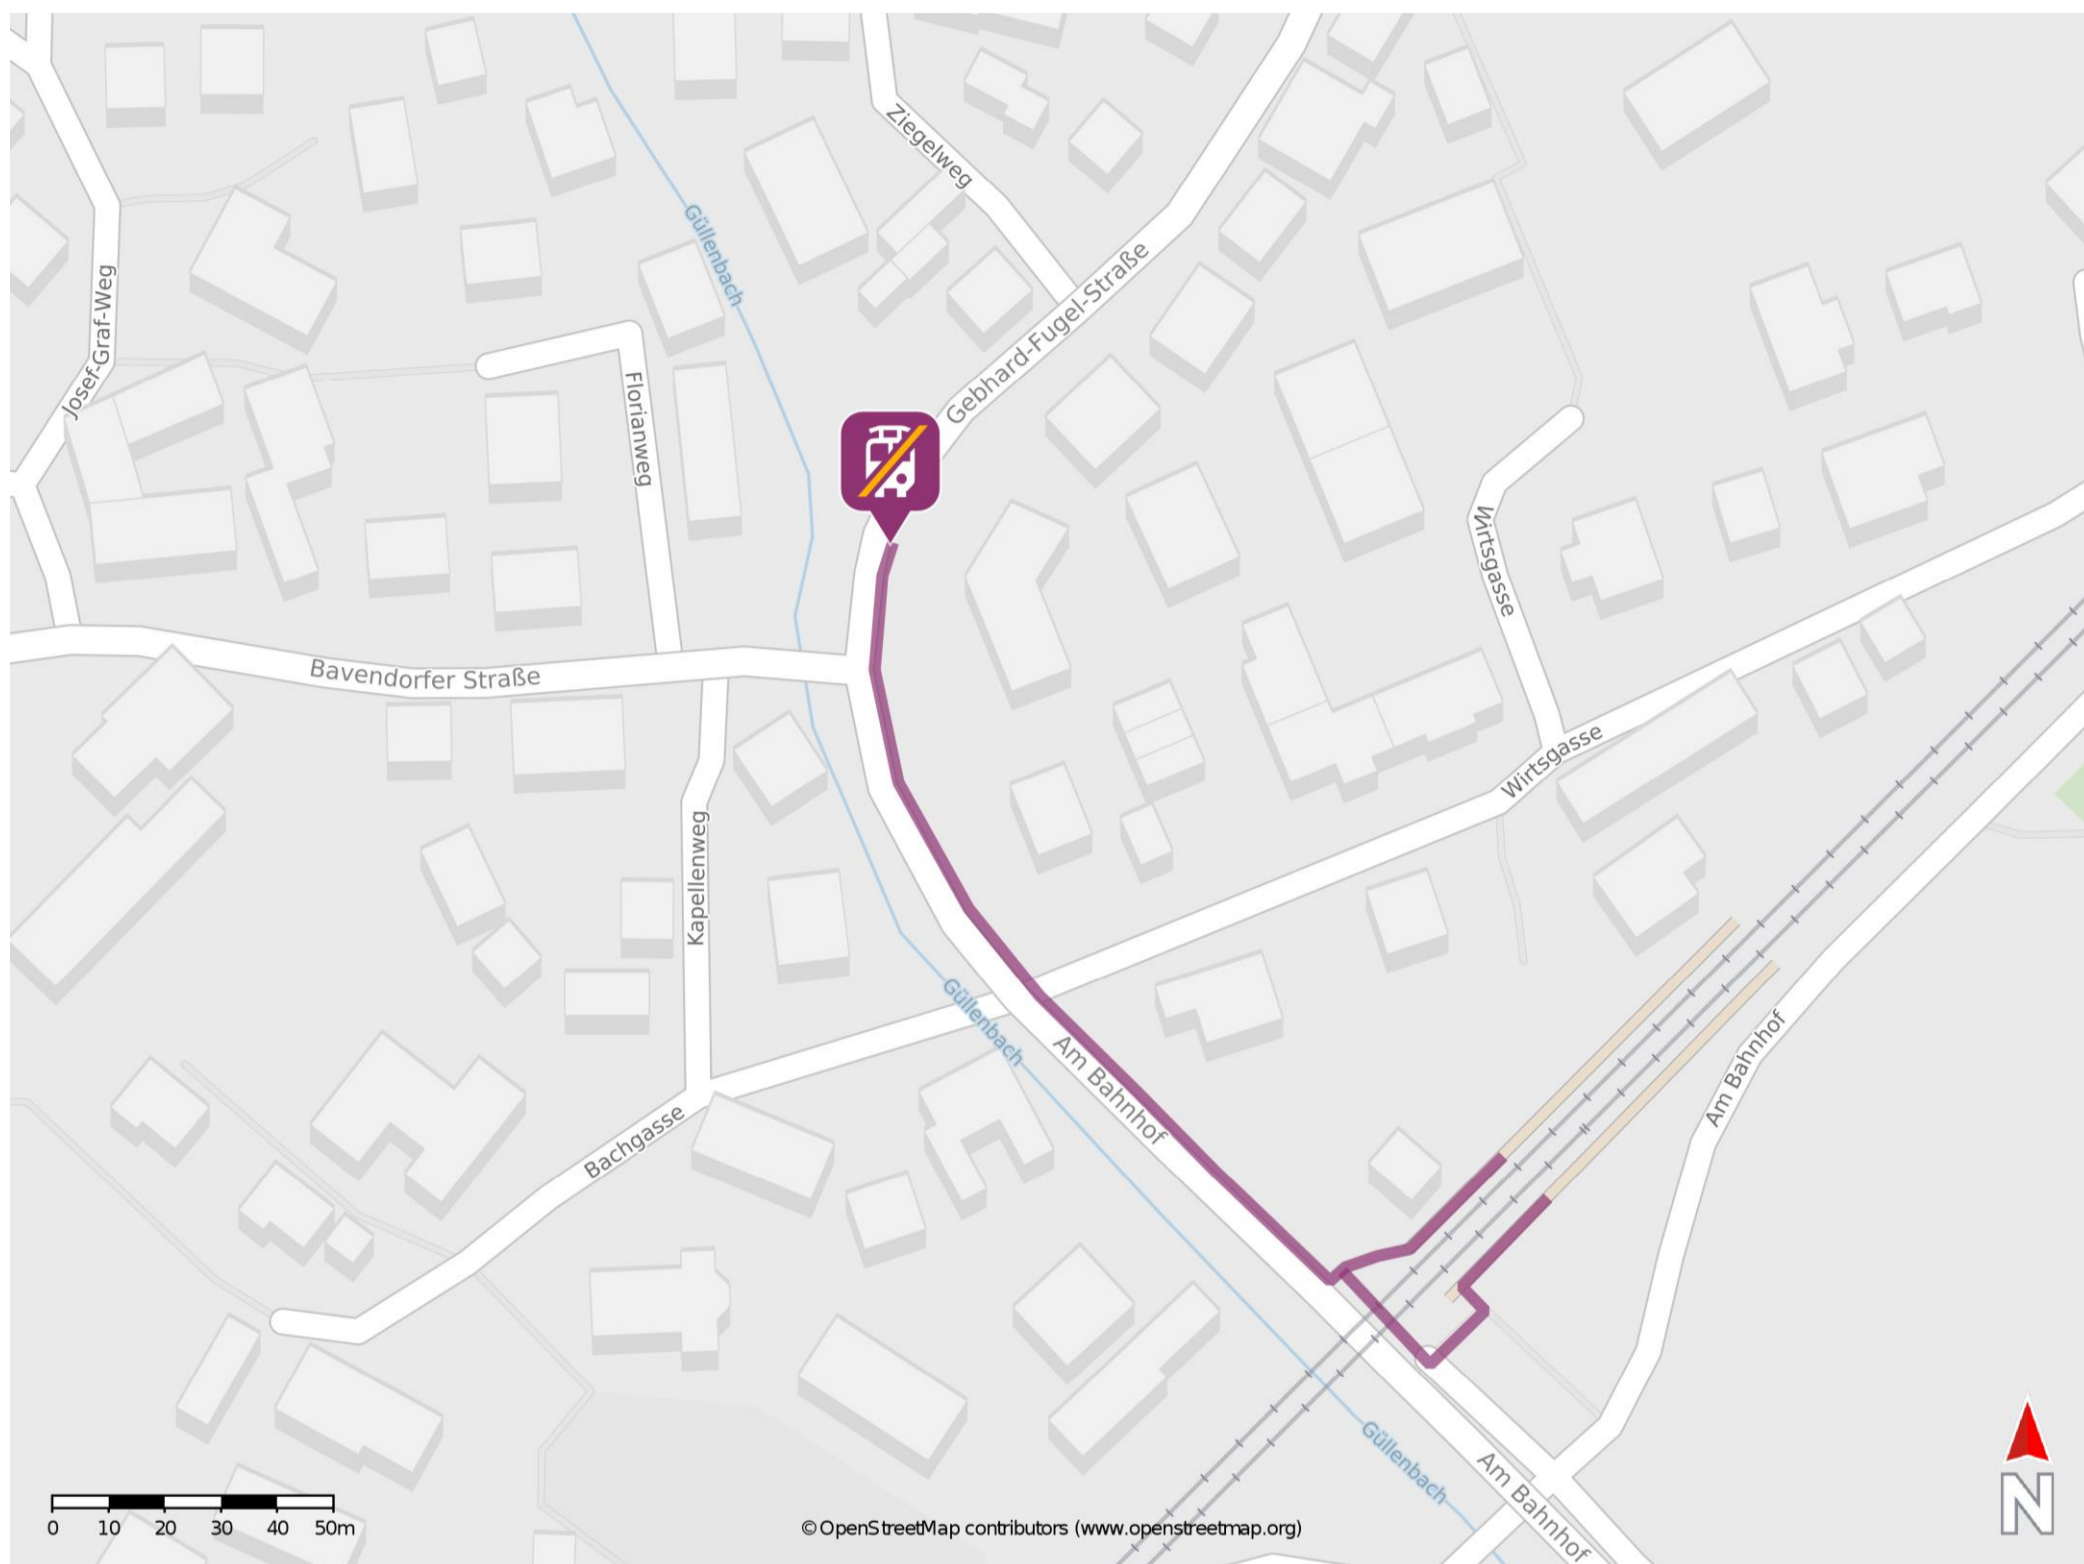

Umgebungsplan

Oberzell

Wegbeschreibung Schienenersatzverkehr *

Verlassen Sie den Bahnsteig und begeben Sie sich an die Straße Am Bahnhof. Biegen Sie nach rechts ab und folgen Sie dem Straßenverlauf ca. 200 m bis zur Ersatzhaltestelle. Die Ersatzhaltestelle befindet sich an der Bushaltestelle Oberzell, Bachbrücke.

*Fahrradmitnahme im Schienenersatzverkehr nur begrenzt, teilweise gar nicht möglich. Bitte informieren Sie sich bei dem von Ihnen genutzten Eisenbahnverkehrsunternehmen. Im QR Code sind die Koordinaten der Ersatzhaltestelle hinterlegt.