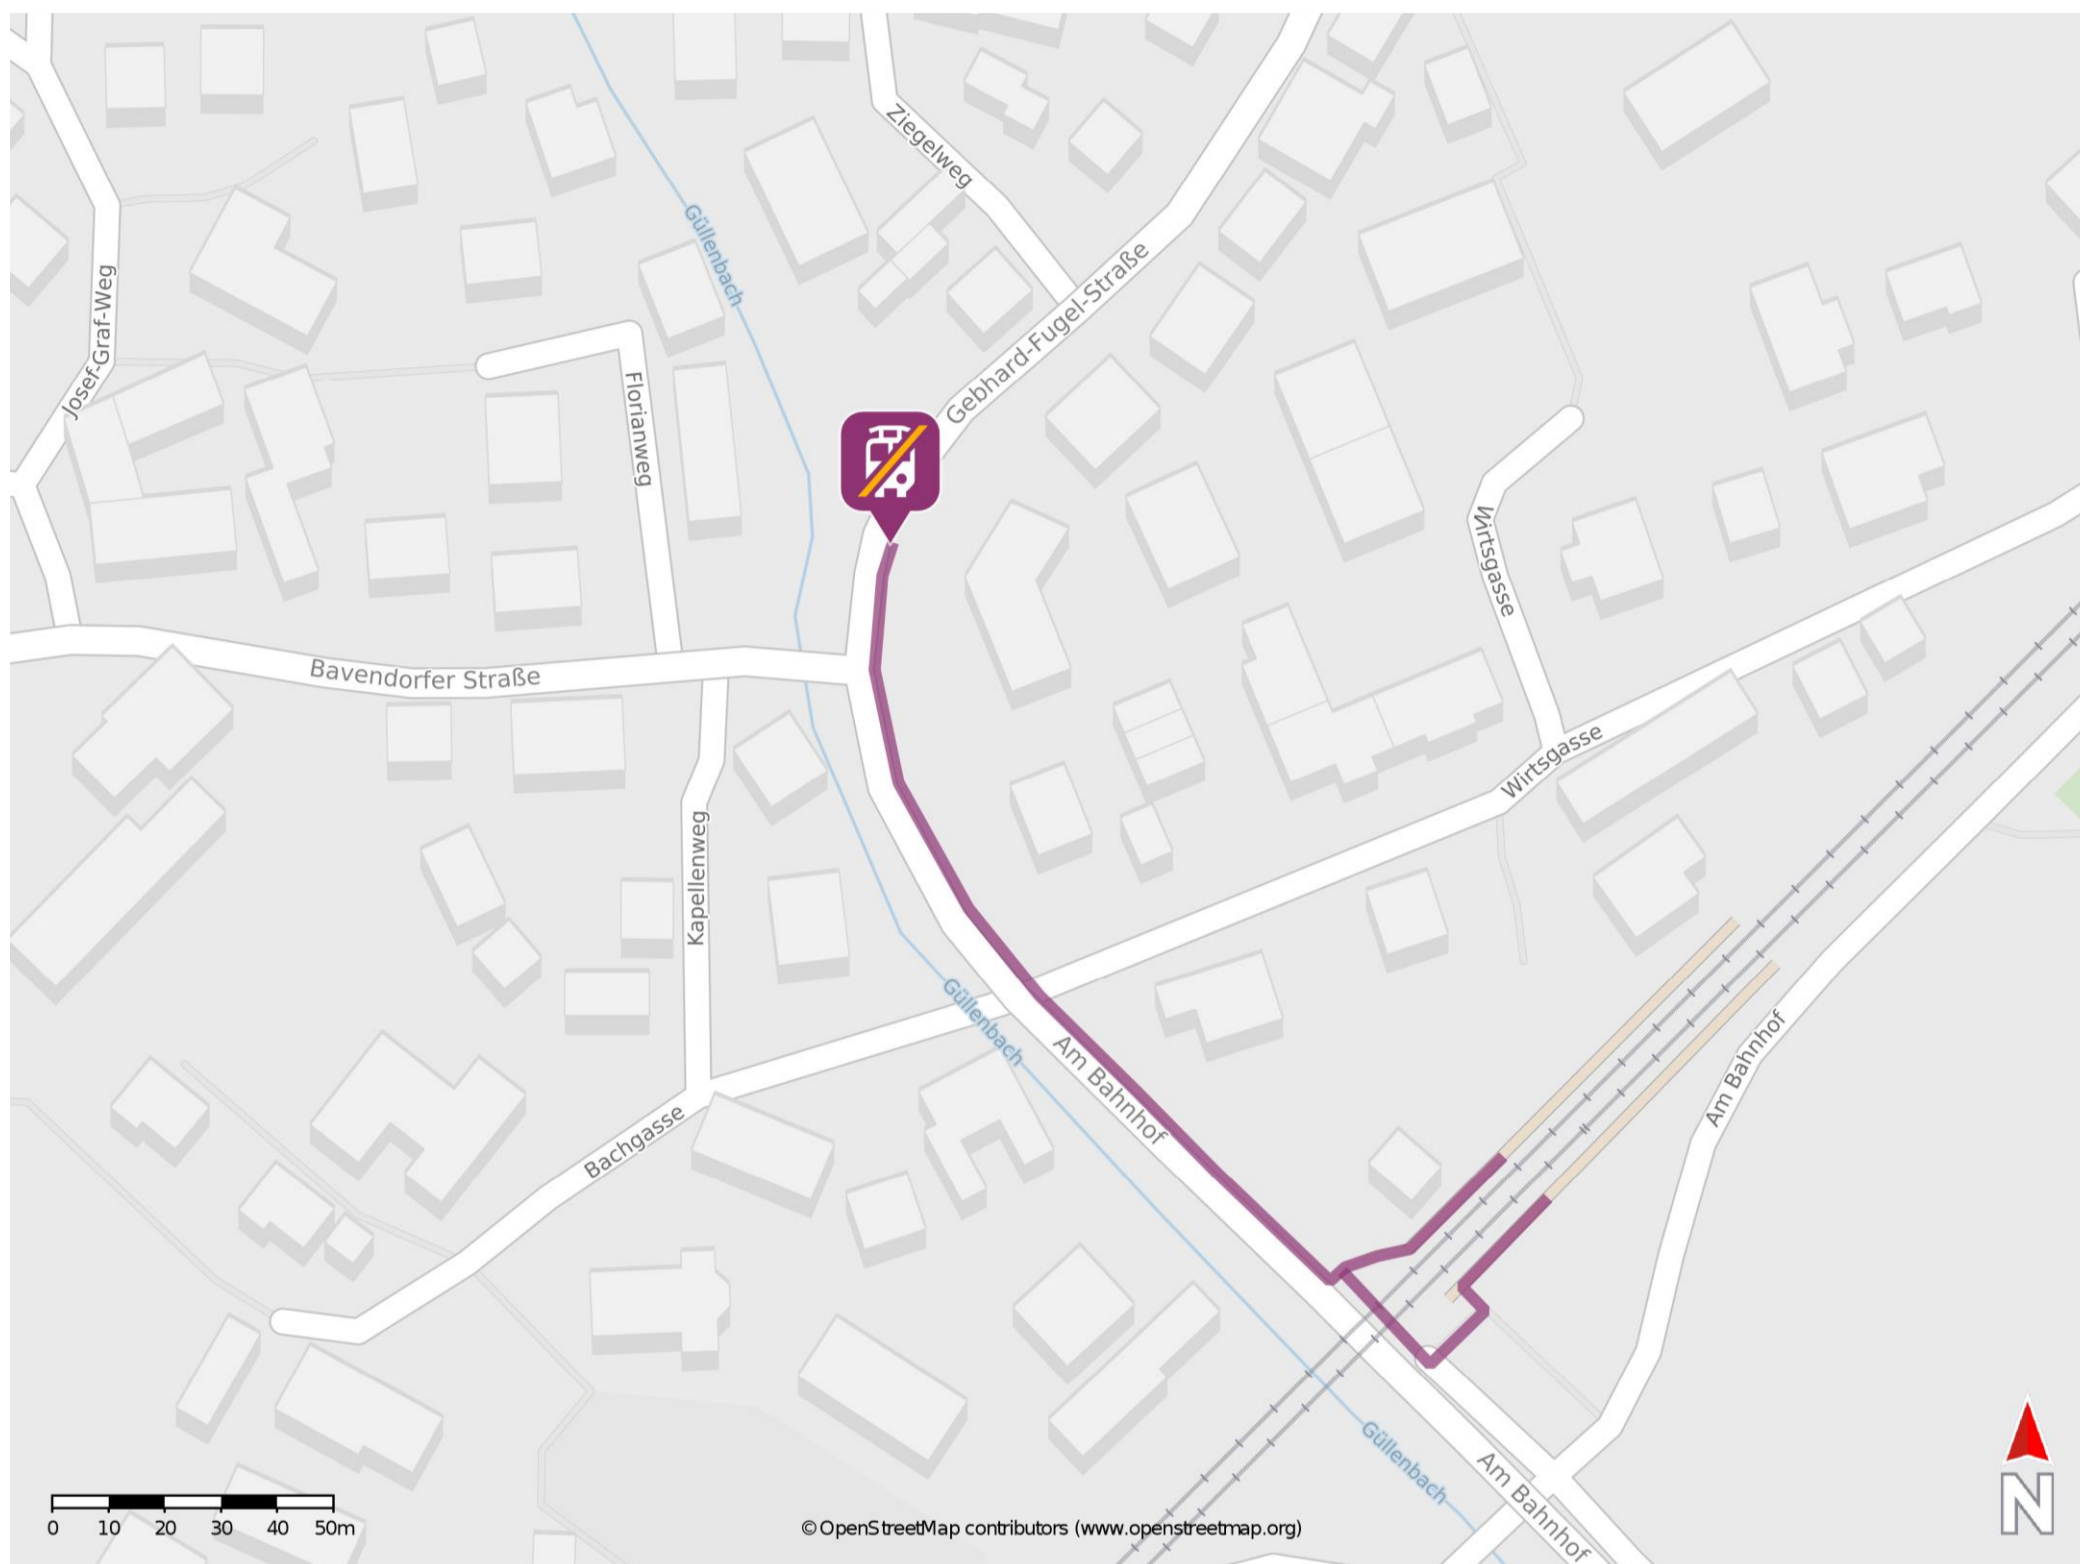

# Umgebungsplan

## Oberzell

### Wegbeschreibung Schienenersatzverkehr \*

Verlassen Sie den Bahnsteig und begeben Sie sich an die Straße Am Bahnhof. Biegen Sie nach rechts ab und folgen Sie dem Straßenverlauf ca. 200 m bis zur Ersatzhaltestelle. Die Ersatzhaltestelle befindet sich an der Bushaltestelle Oberzell, Bachbrücke.