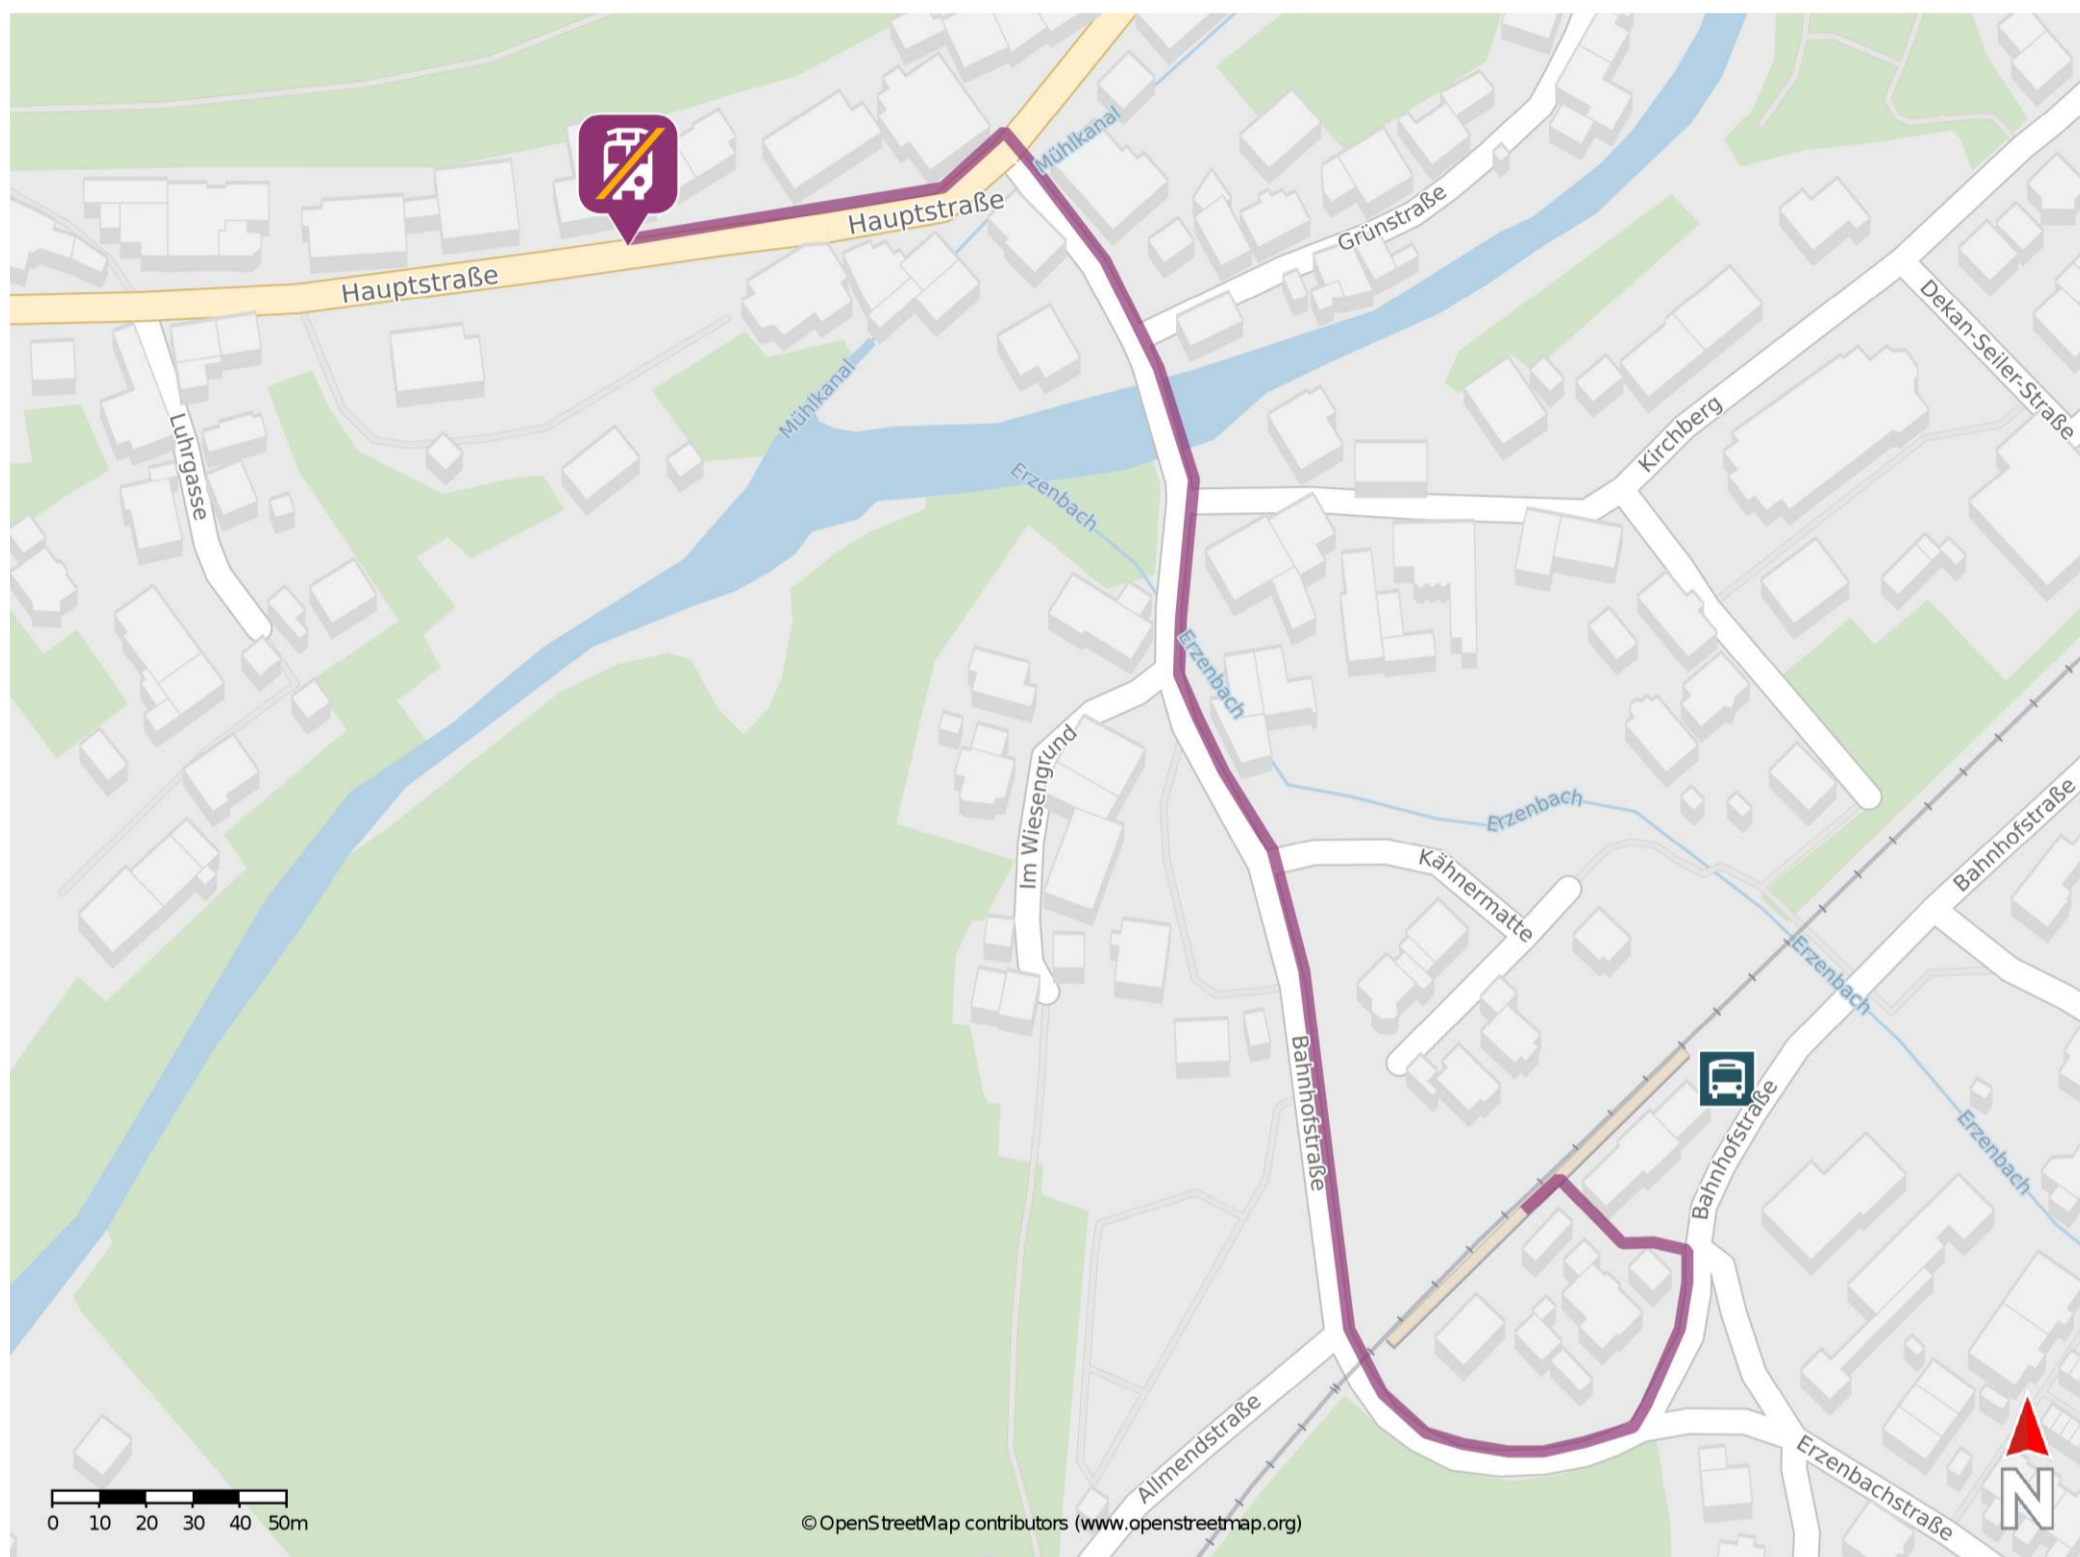

Oberwinden

Wegbeschreibung Schienenersatzverkehr *

Verlassen Sie den Bahnsteig und begeben Sie sich an die Bahnhofstraße. Biegen Sie nach rechts ab und folgen Sie dem Straßenverlauf für ca. 400 m bis zur Hauptstraße. Biegen Sie nach links ab und begeben Sie sich an die Ersatzhaltestelle. Die Ersatzhaltestelle befindet sich an der Bushaltestelle Adler.

* Fahrradmitnahme im Schienenersatzverkehr nur begrenzt möglich.
Im QR Code sind die Koordinaten der Ersatzhaltestelle hinterlegt.

— barrierefrei
— nicht barrierefrei