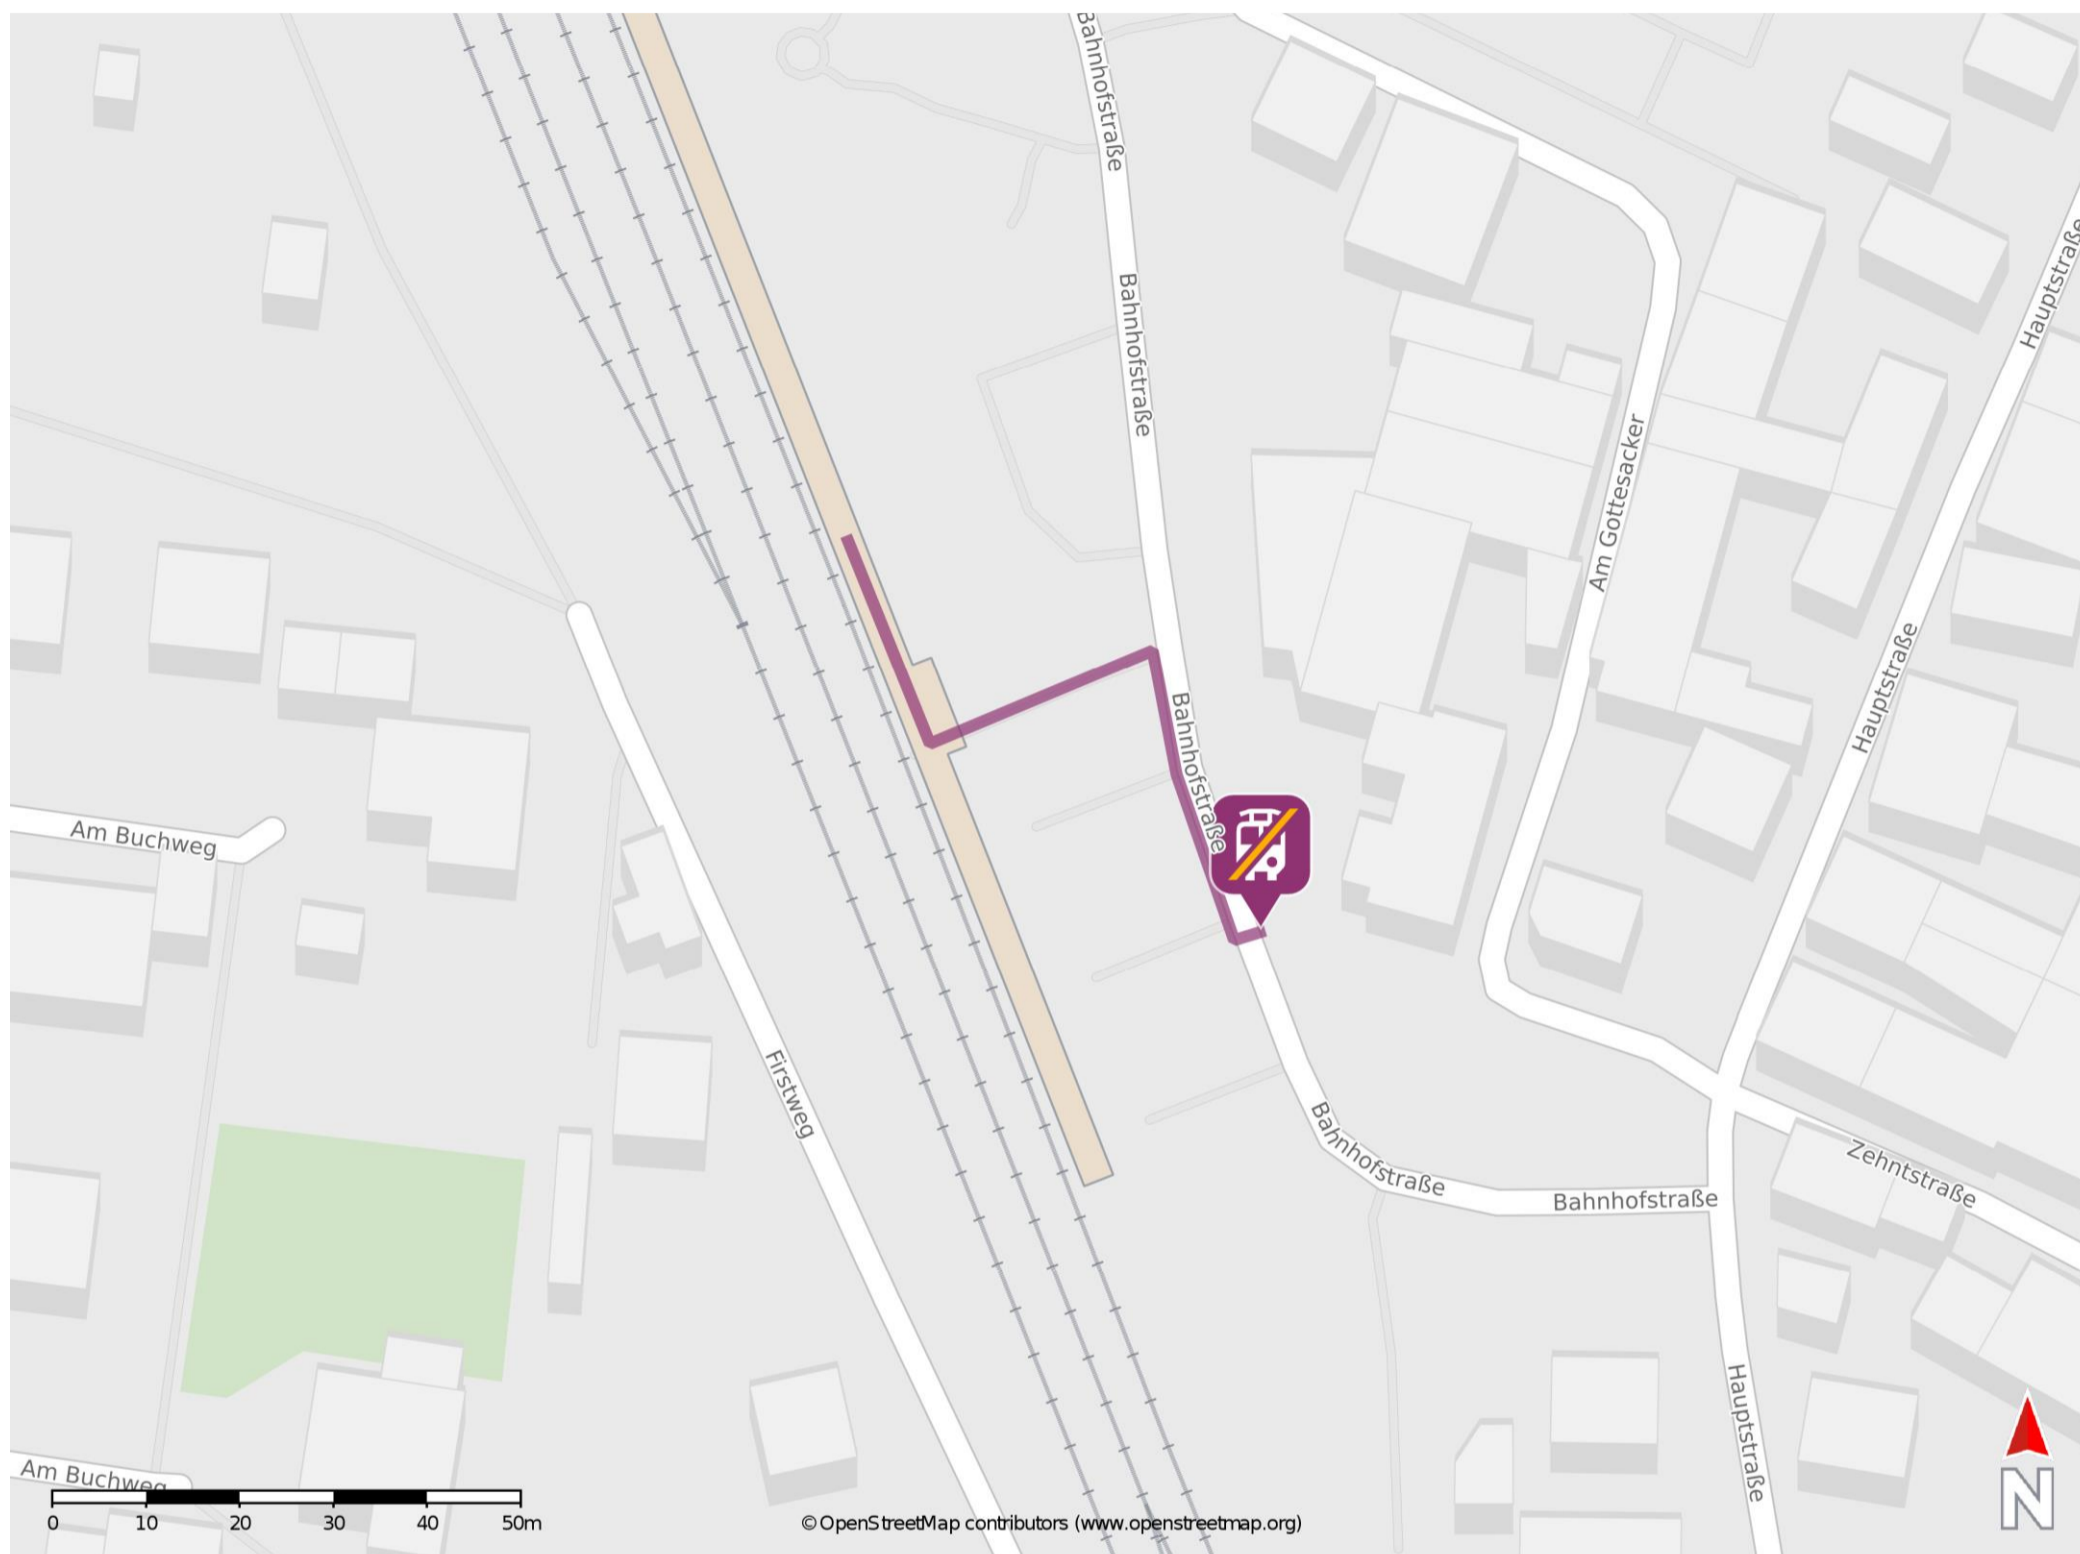

## Oberwerrn

### Wegbeschreibung Schienenersatzverkehr \*

Verlassen Sie den Bahnsteig und begeben Sie sich an die Bahnhofstraße. Biegen Sie nach rechts ab und folgen Sie der Straße bis zur Ersatzhaltestelle. Die Ersatzhaltestelle befindet sich an der Bushaltestelle Bahnhof.

\* Fahrradmitnahme im Schienenersatzverkehr nur begrenzt möglich.  
Im QR Code sind die Koordinaten der Ersatzhaltestelle hinterlegt.

— barrierefrei  
- nicht barrierefrei