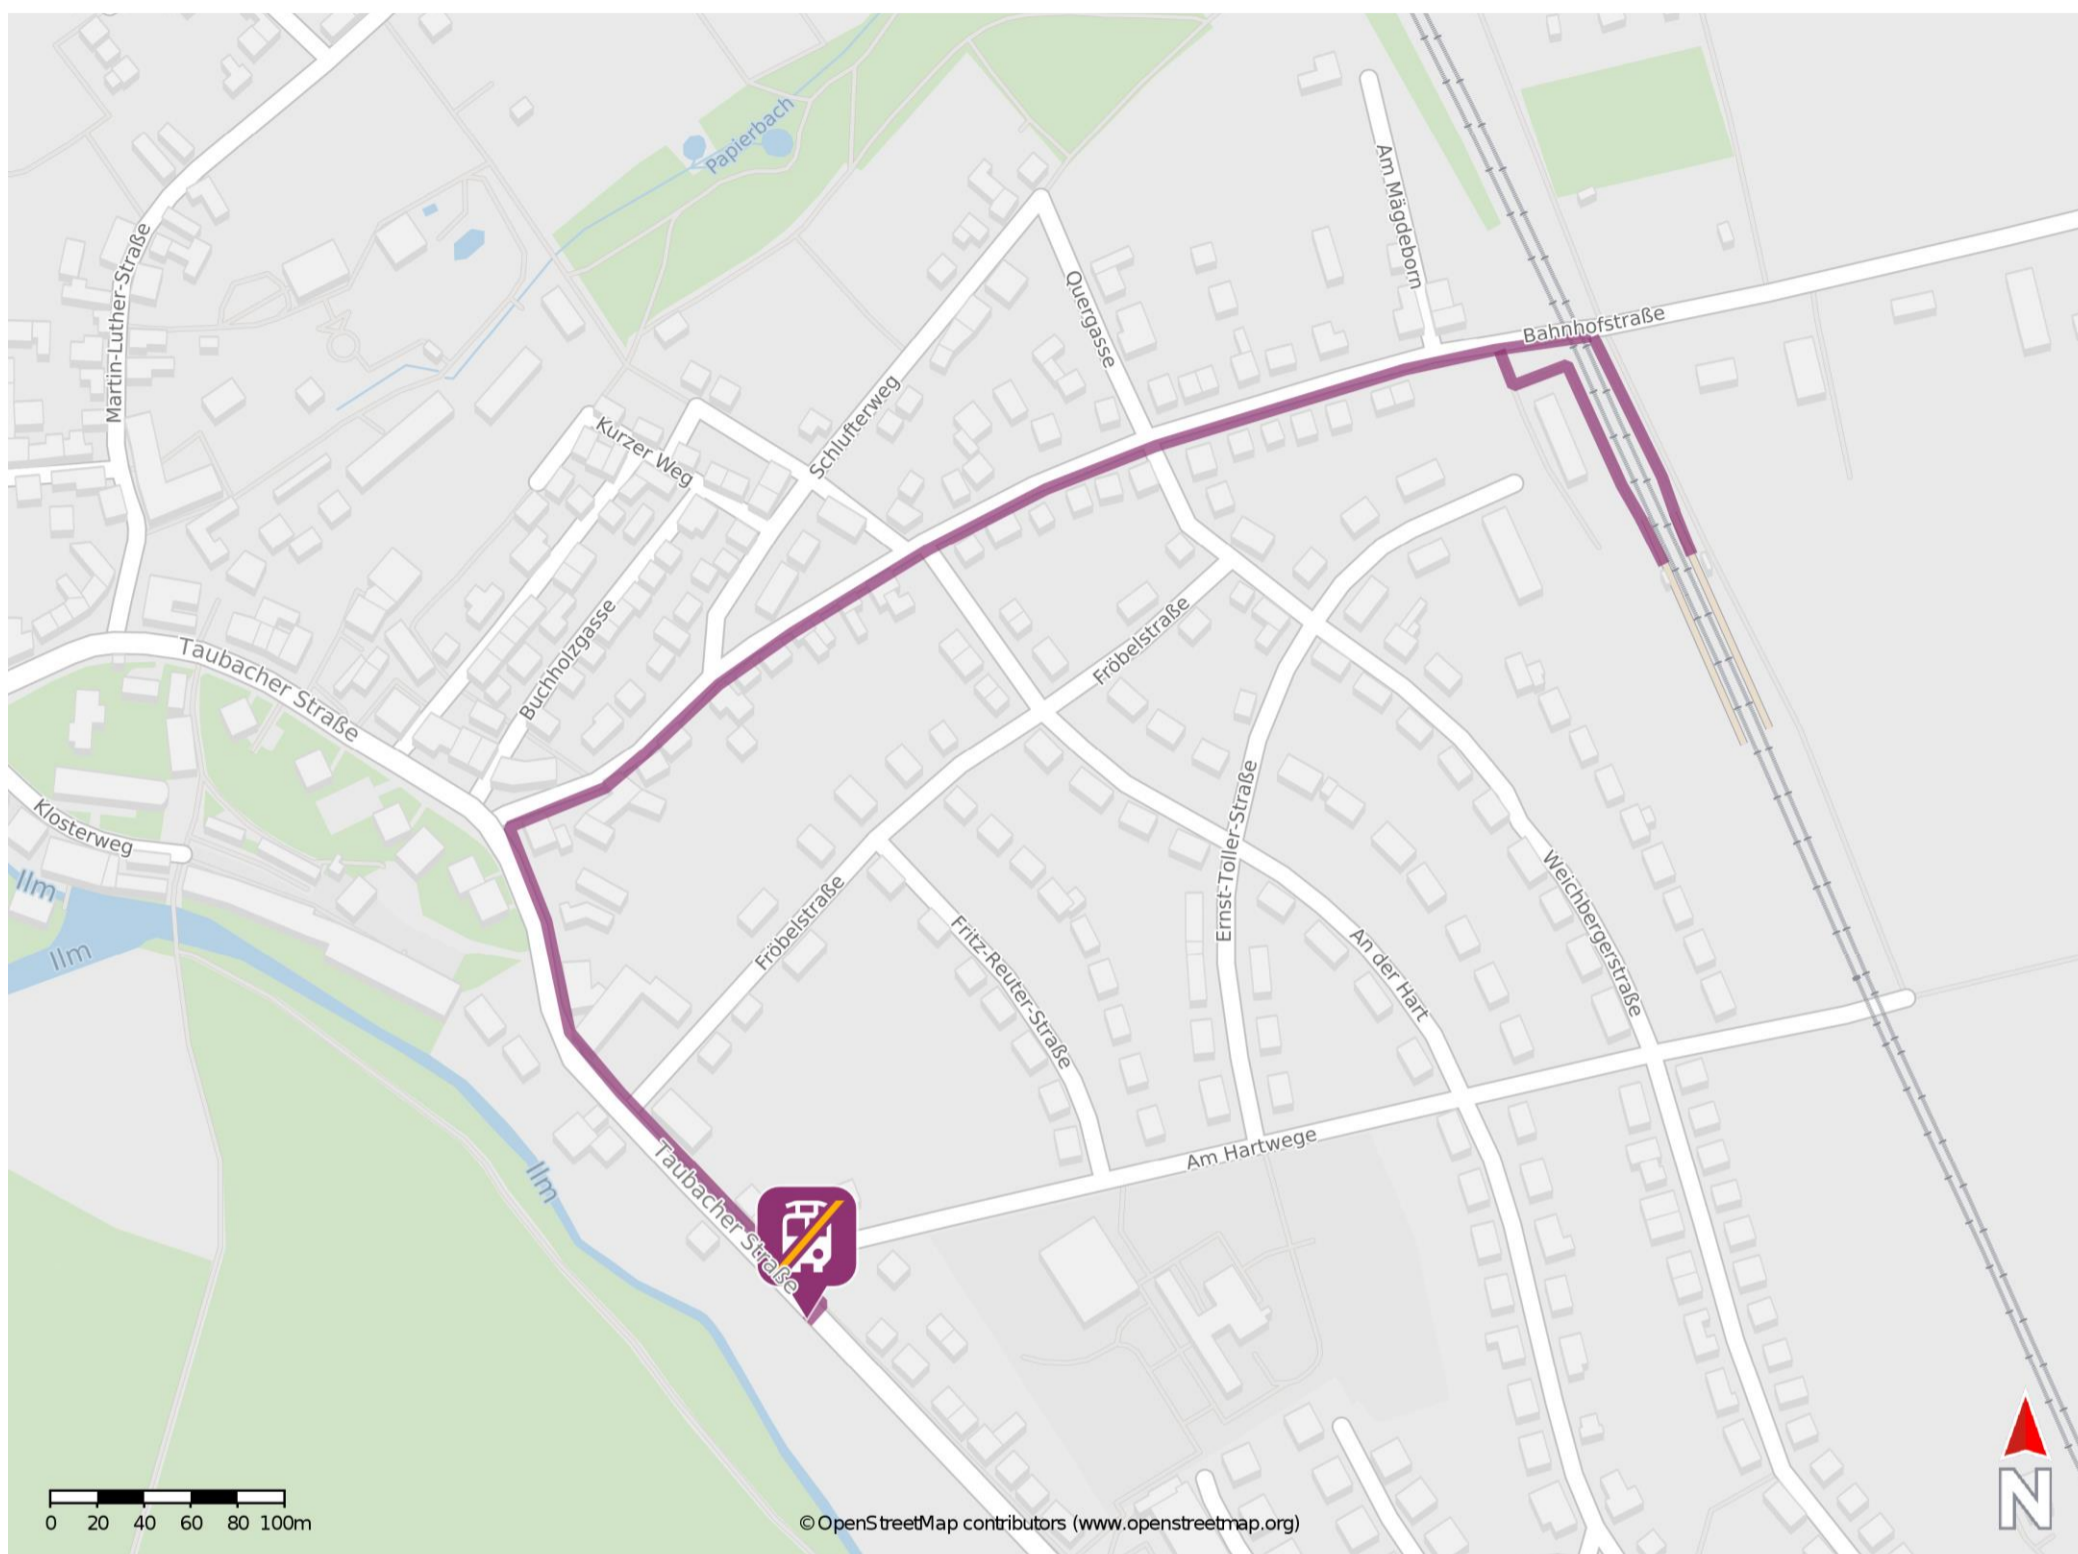

## Oberweimar

### Wegbeschreibung Schienenersatzverkehr \*

Verlassen Sie den Bahnsteig und begeben Sie sich an die Bahnhofstraße. Biegen Sie nach links ab und folgen Sie dem Straßenverlauf bis zur Taubacher Straße. Biegen Sie erneut nach links ab und folgen Sie dem Straßenverlauf bis zur Ersatzhaltestelle. Die Ersatzhaltestelle befindet sich an der Bushaltestelle Imschlößchen.

\* Fahrradmitnahme im Schienenersatzverkehr nur begrenzt möglich.  
Im QR Code sind die Koordinaten der Ersatzhaltestelle hinterlegt.

— barrierefrei  
— nicht barrierefrei