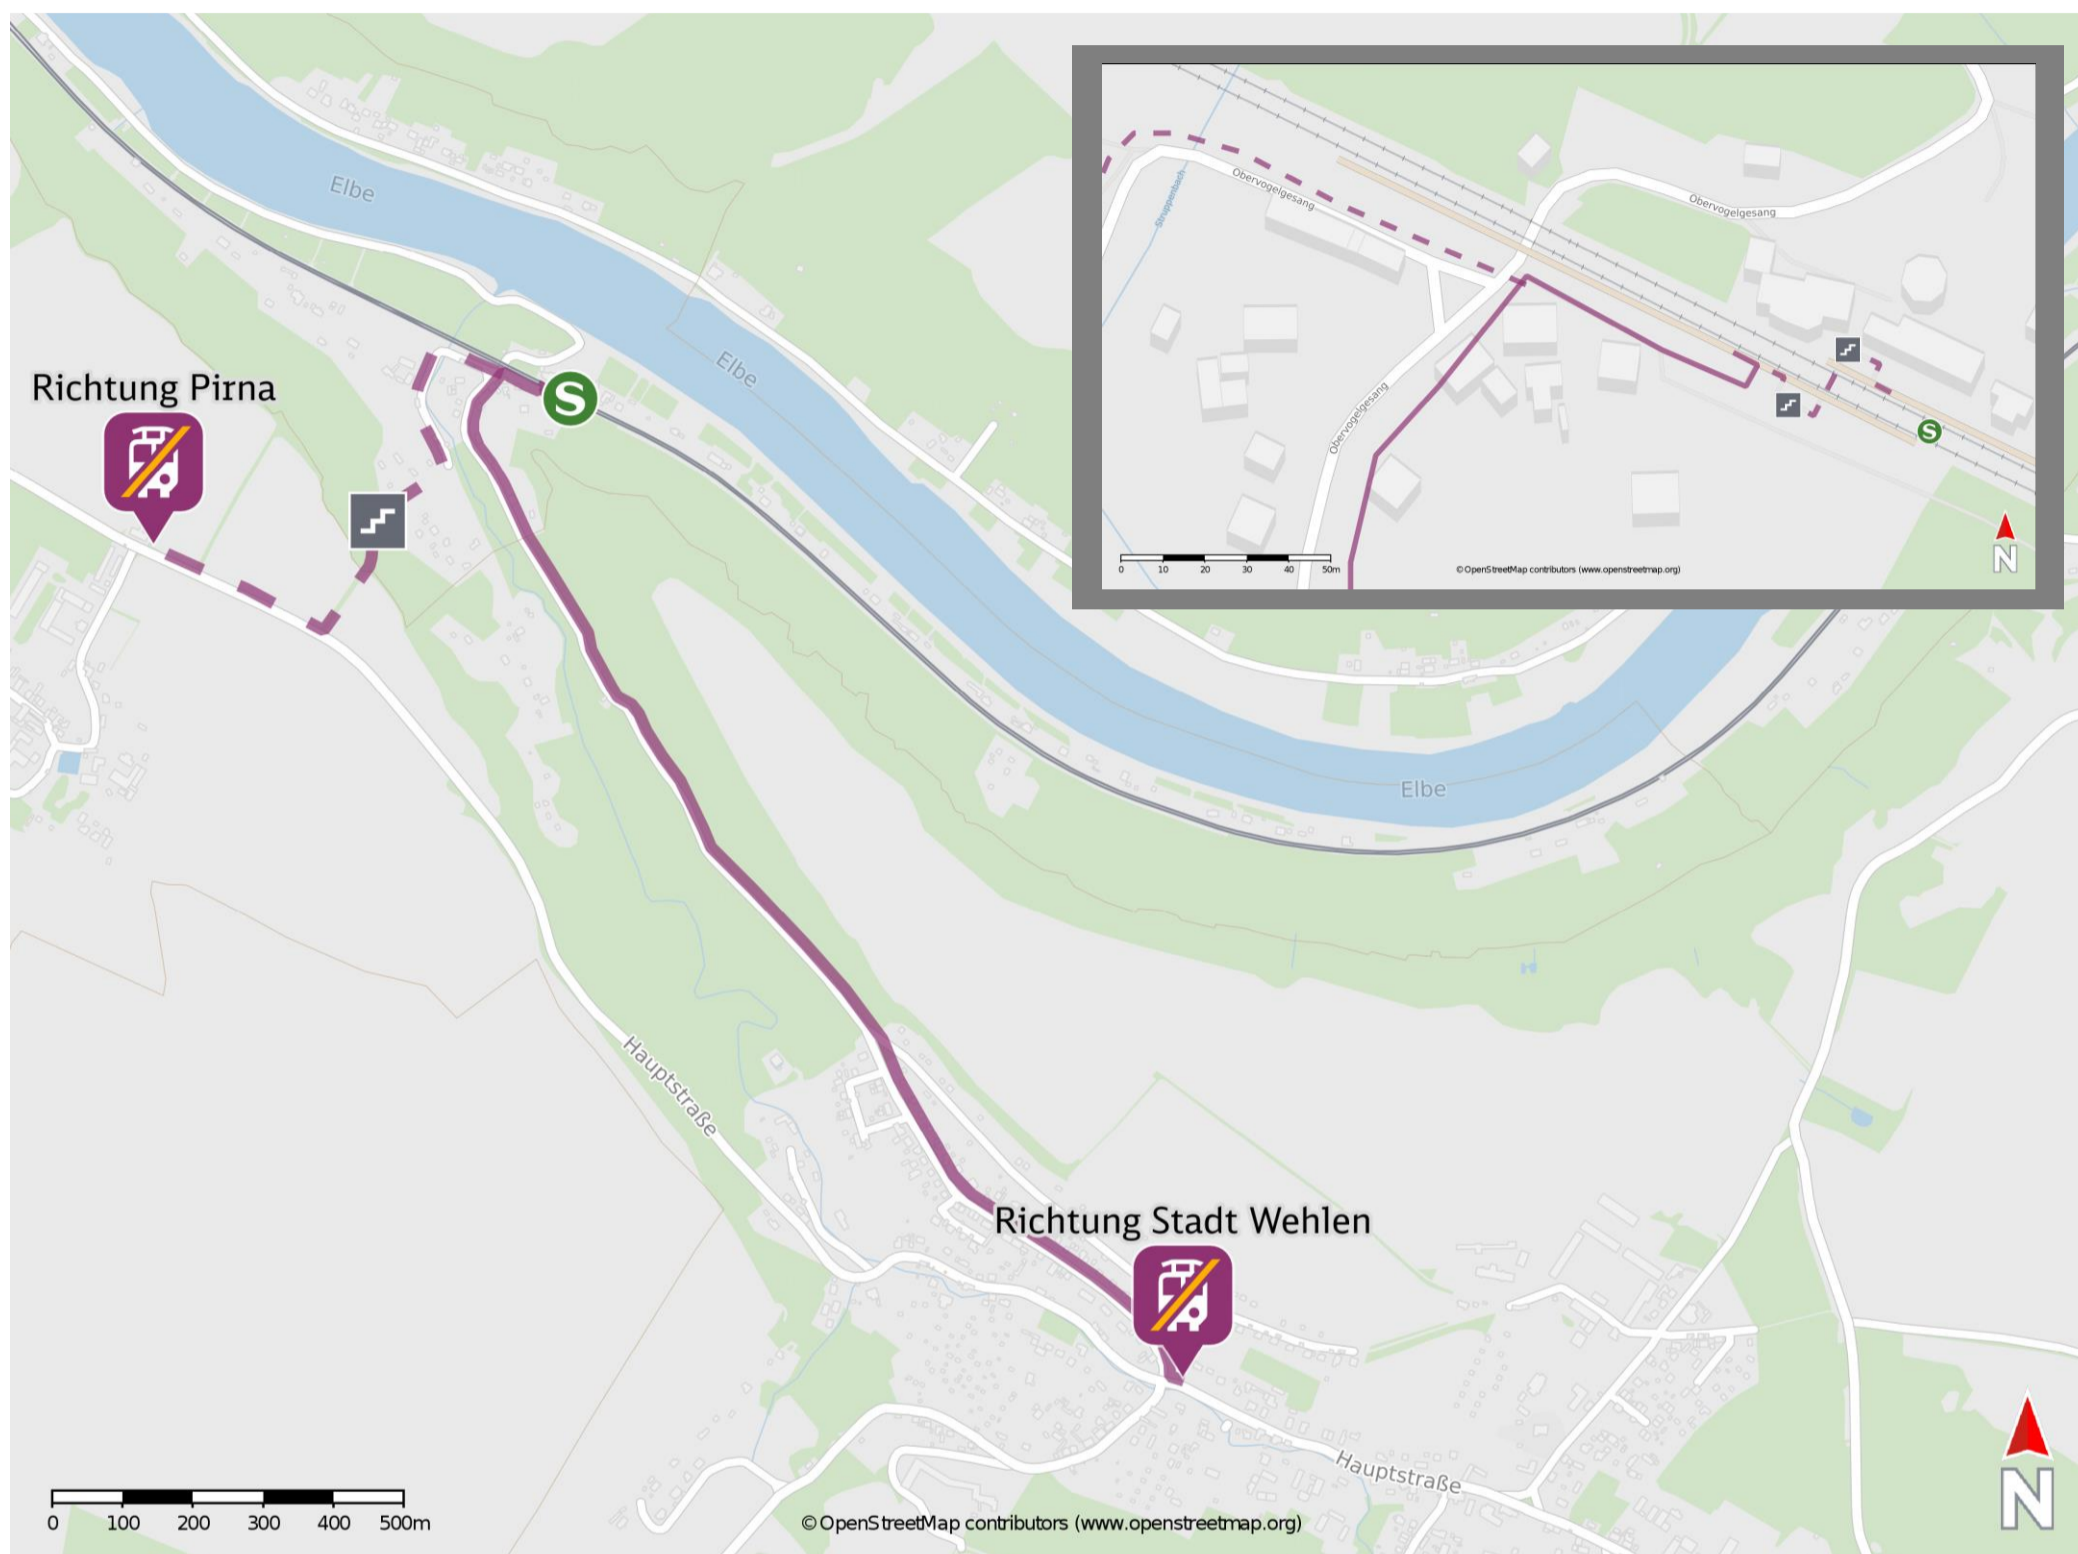

Obervogelgesang (Kr Pirna)

Ersatzhaltestelle Richtung Stadt Wehlen

Ersatzhaltestelle Richtung Pirna

Wegbeschreibung Schienenersatzverkehr *

Richtung Pirna: Verlassen Sie den Bahnsteig und begeben Sie sich an die Straße Obervogelgesang. Überqueren Sie die Straße und folgen Sie der Straße Obervogelgesang ca. 265 m bis zur Einmündung des Wanderweges. Biegen Sie nach rechts in den Wanderweg ab und folgen Sie dem Weg bis zur Hauptstraße. Halten Sie sich rechts und folgen Sie der Straße bis zur Ersatzhaltestelle. Die Ersatzhaltestelle befindet sich an der Haltestelle Ebenheit.

Richtung Stadt Wehlen: Verlassen Sie den Bahnsteig und begeben Sie sich an die Straße Obervogelgesang. Orientieren Sie sich nach links und folgen Sie dem Straßenverlauf ca. 1800 m bis zur Hauptstraße. Biegen Sie nach links ab und begeben Sie sich an die Ersatzhaltestelle an der Haltestelle Struppen Südstraße.

* Fahrradmitnahme im Schienenersatzverkehr nur begrenzt möglich.
Im QR Code sind die Koordinaten der Ersatzhaltestelle hinterlegt.

— barrierefrei
- nicht barrierefrei