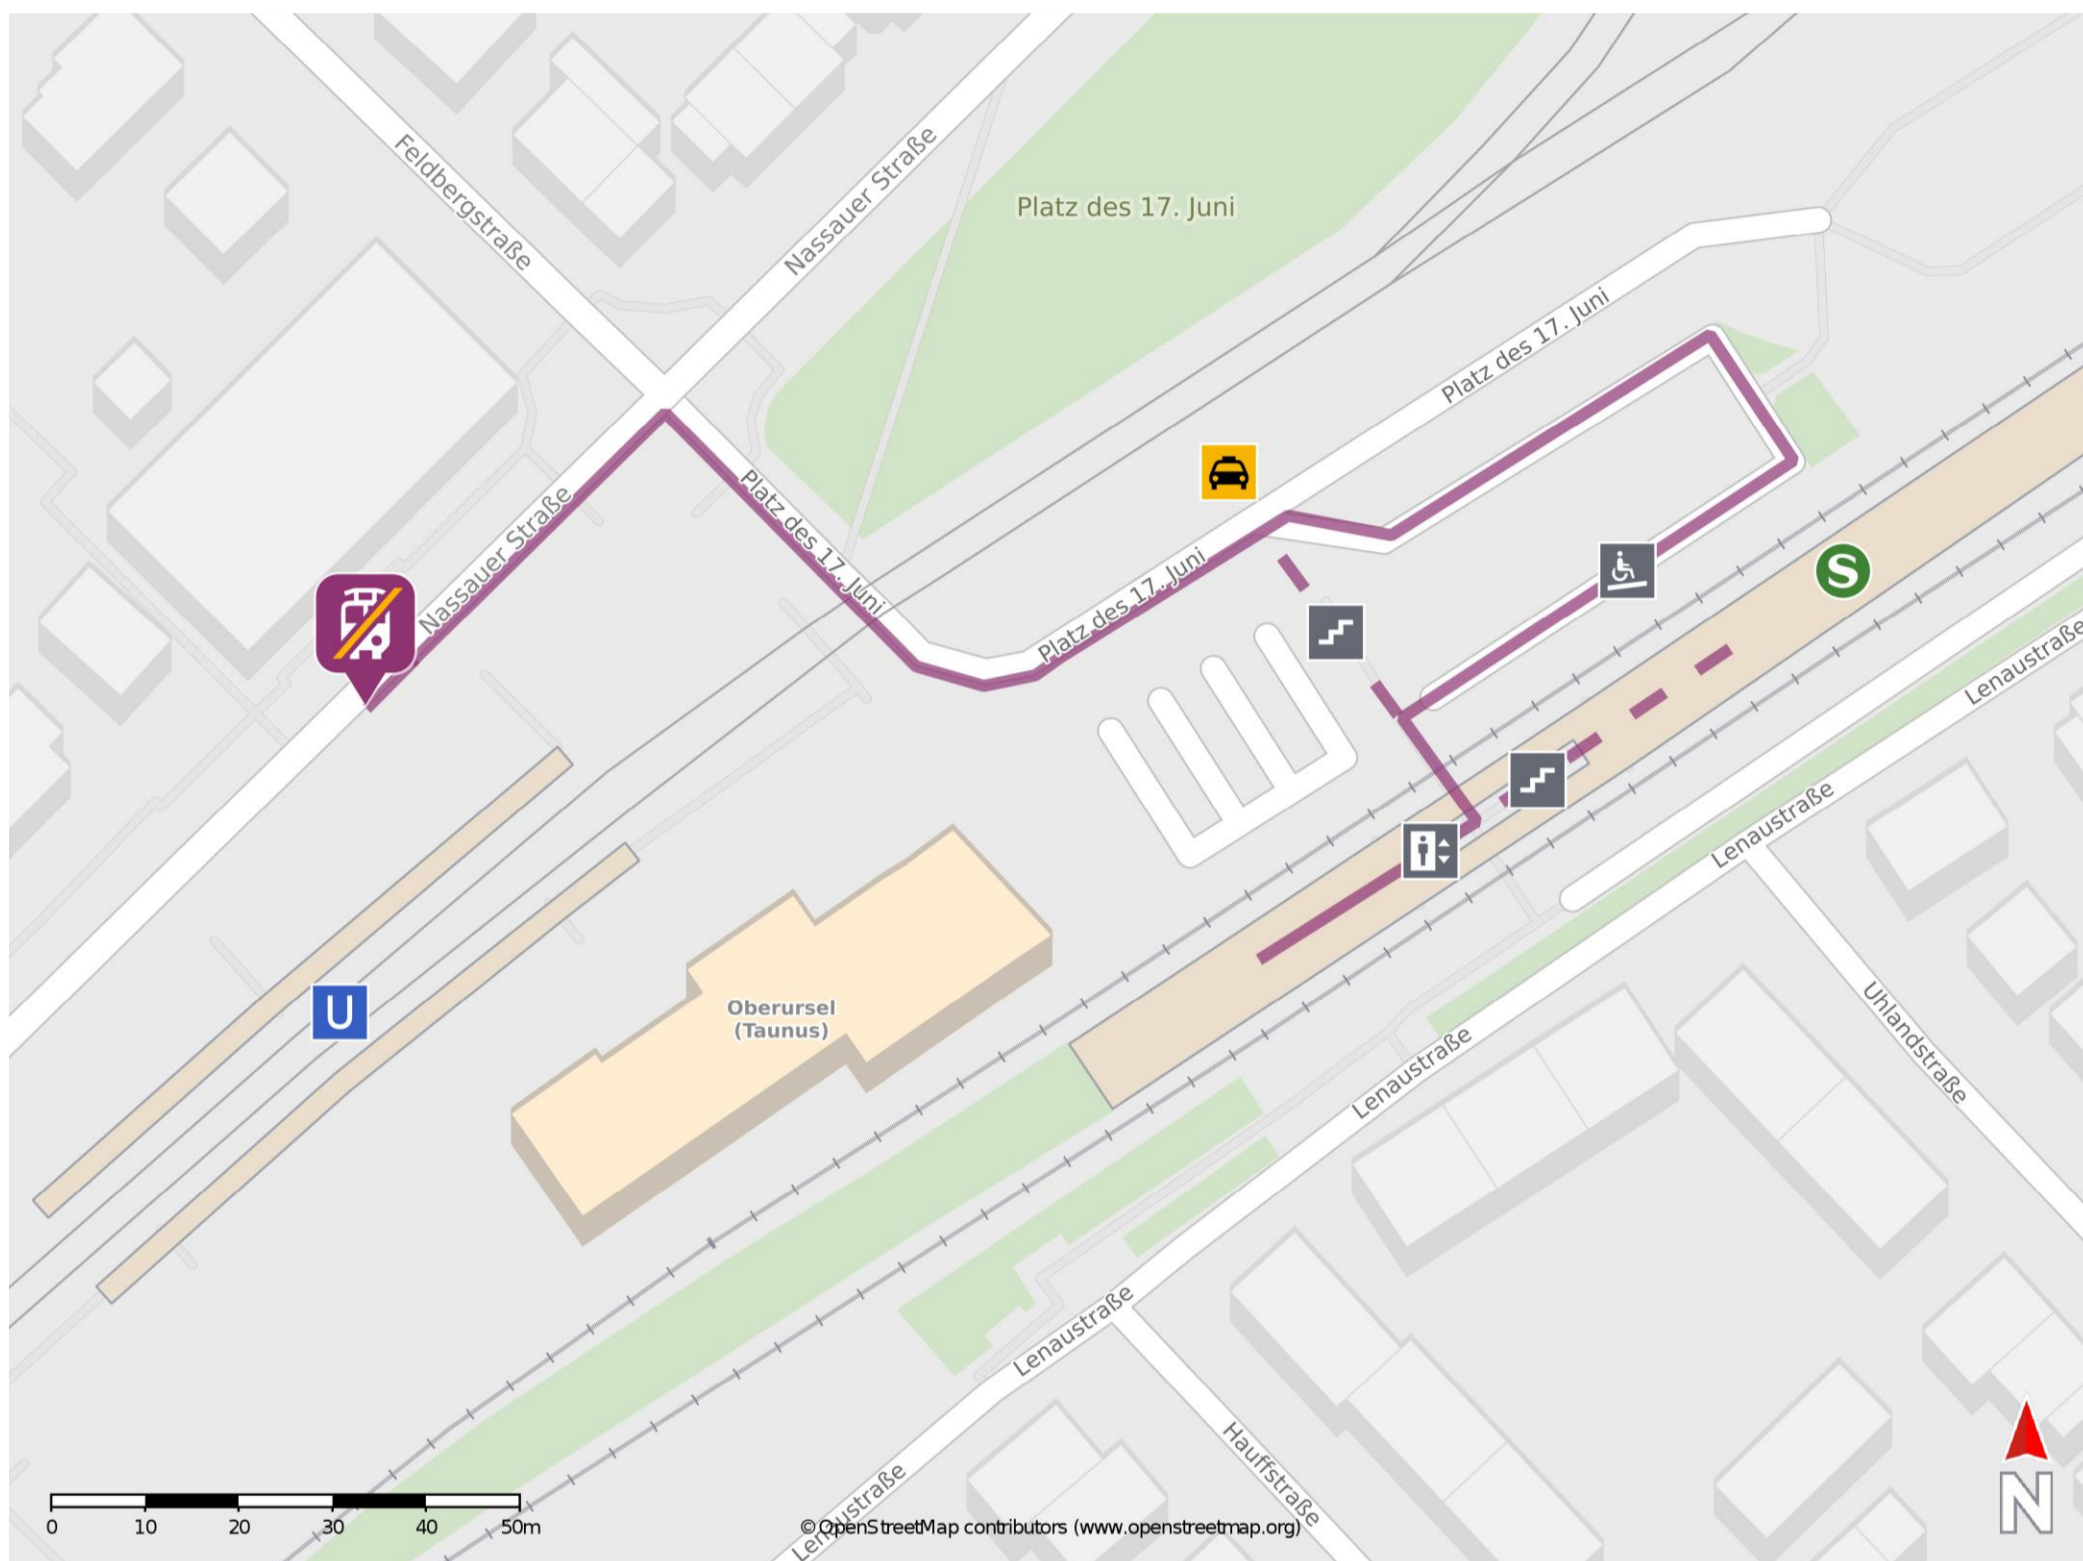

Umgebungsplan

Oberursel (Taunus)

Wegbeschreibung Schienenersatzverkehr *

Verlassen Sie den Bahnsteig und begeben Sie sich an die Straße Platz des 17. Juni. Biegen Sie nach links ab und folgen Sie dem Straßenverlauf bis zur Kreuzung Platz des 17. Juni/ Nassauer Straße. Biegen Sie nach links ab und folgen Sie der Straße bis zur Ersatzhaltestelle an der Bushaltestelle Oberursel Bahnhof.

*Fahrradmitnahme im Schienenersatzverkehr nur begrenzt, teilweise gar nicht möglich. Bitte informieren Sie sich bei dem von Ihnen genutzten Eisenbahnverkehrsunternehmen. Im QR Code sind die Koordinaten der Ersatzhaltestelle hinterlegt.

— barrierefrei
- nicht barrierefrei